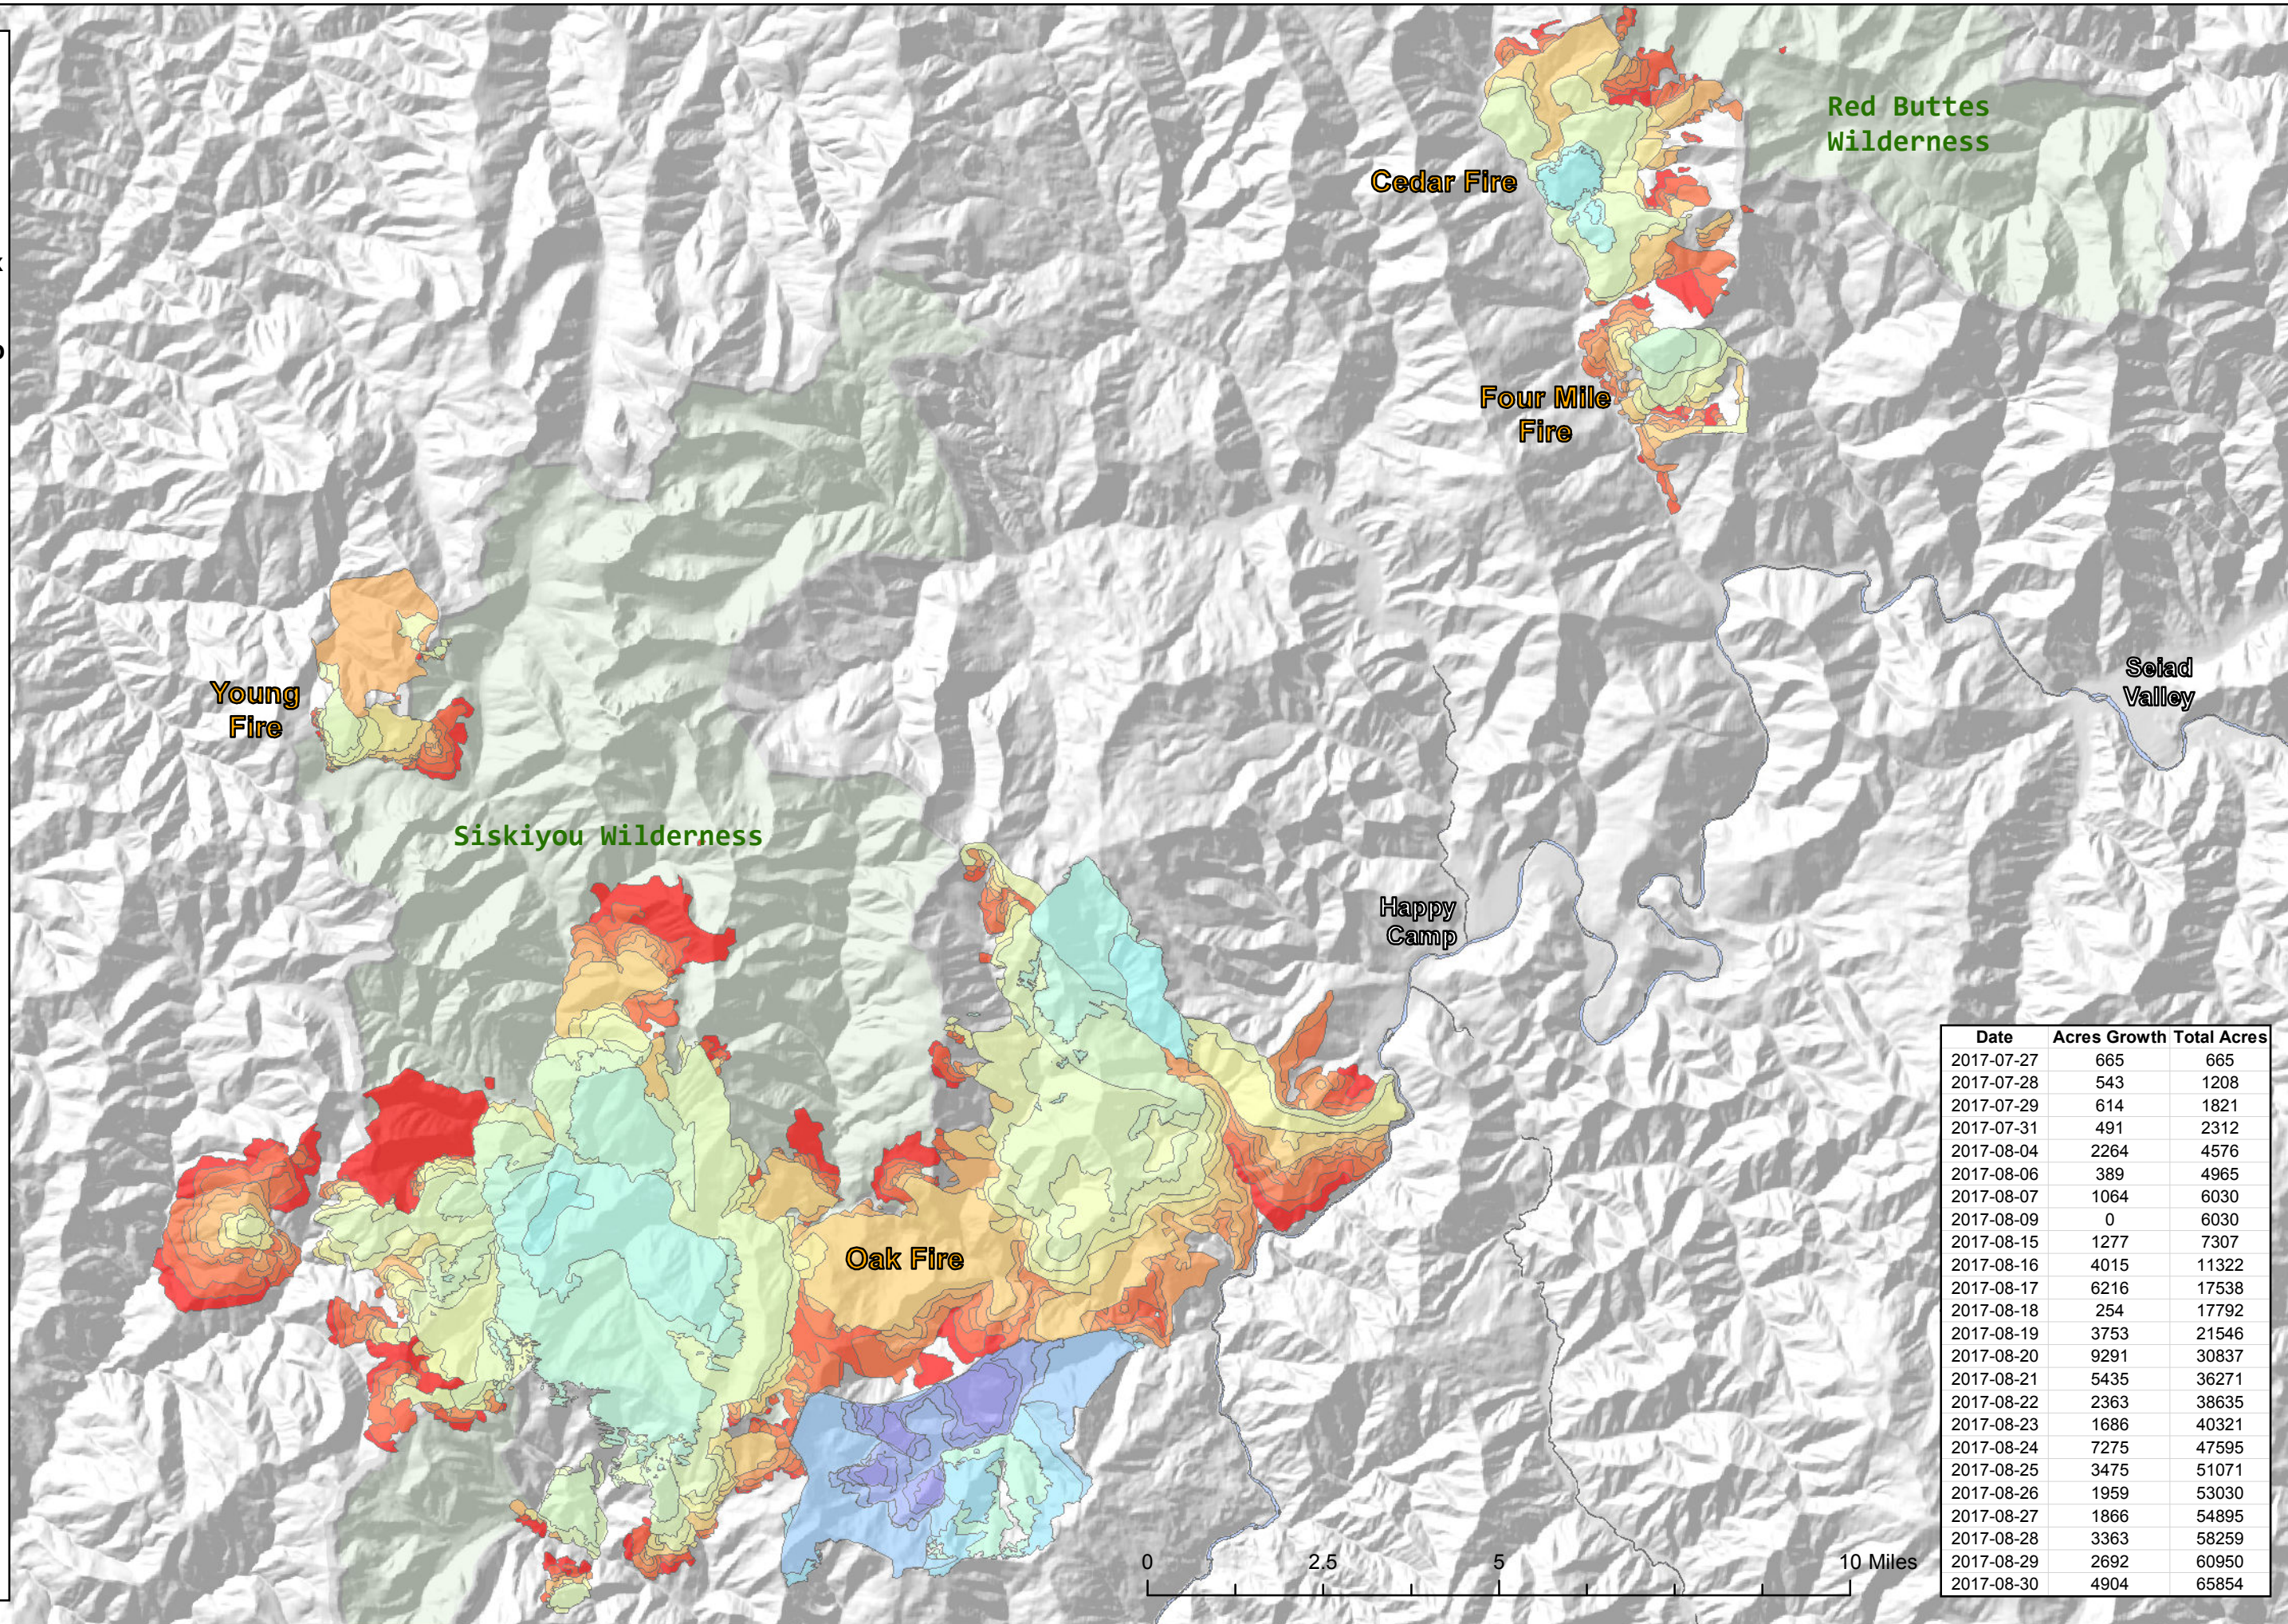

**Eclipse Complex
CA-KNF-6098**

**Progression Map
August 31, 2017**

- 2017-07-27
- 2017-07-28
- 2017-07-29
- 2017-07-31
- 2017-08-04
- 2017-08-06
- 2017-08-07
- 2017-08-09
- 2017-08-15
- 2017-08-16
- 2017-08-17
- 2017-08-18
- 2017-08-19
- 2017-08-20
- 2017-08-21
- 2017-08-22
- 2017-08-23
- 2017-08-24
- 2017-08-25
- 2017-08-26
- 2017-08-27
- 2017-08-28
- 2017-08-29
- 2017-08-30

Reference Scale: 1:138,000

Date	Acres Growth	Total Acres
2017-07-27	665	665
2017-07-28	543	1208
2017-07-29	614	1821
2017-07-31	491	2312
2017-08-04	2264	4576
2017-08-06	389	4965
2017-08-07	1064	6030
2017-08-09	0	6030
2017-08-15	1277	7307
2017-08-16	4015	11322
2017-08-17	6216	17538
2017-08-18	254	17792
2017-08-19	3753	21546
2017-08-20	9291	30837
2017-08-21	5435	36271
2017-08-22	2363	38635
2017-08-23	1686	40321
2017-08-24	7275	47595
2017-08-25	3475	51071
2017-08-26	1959	53030
2017-08-27	1866	54895
2017-08-28	3363	58259
2017-08-29	2692	60950
2017-08-30	4904	65854