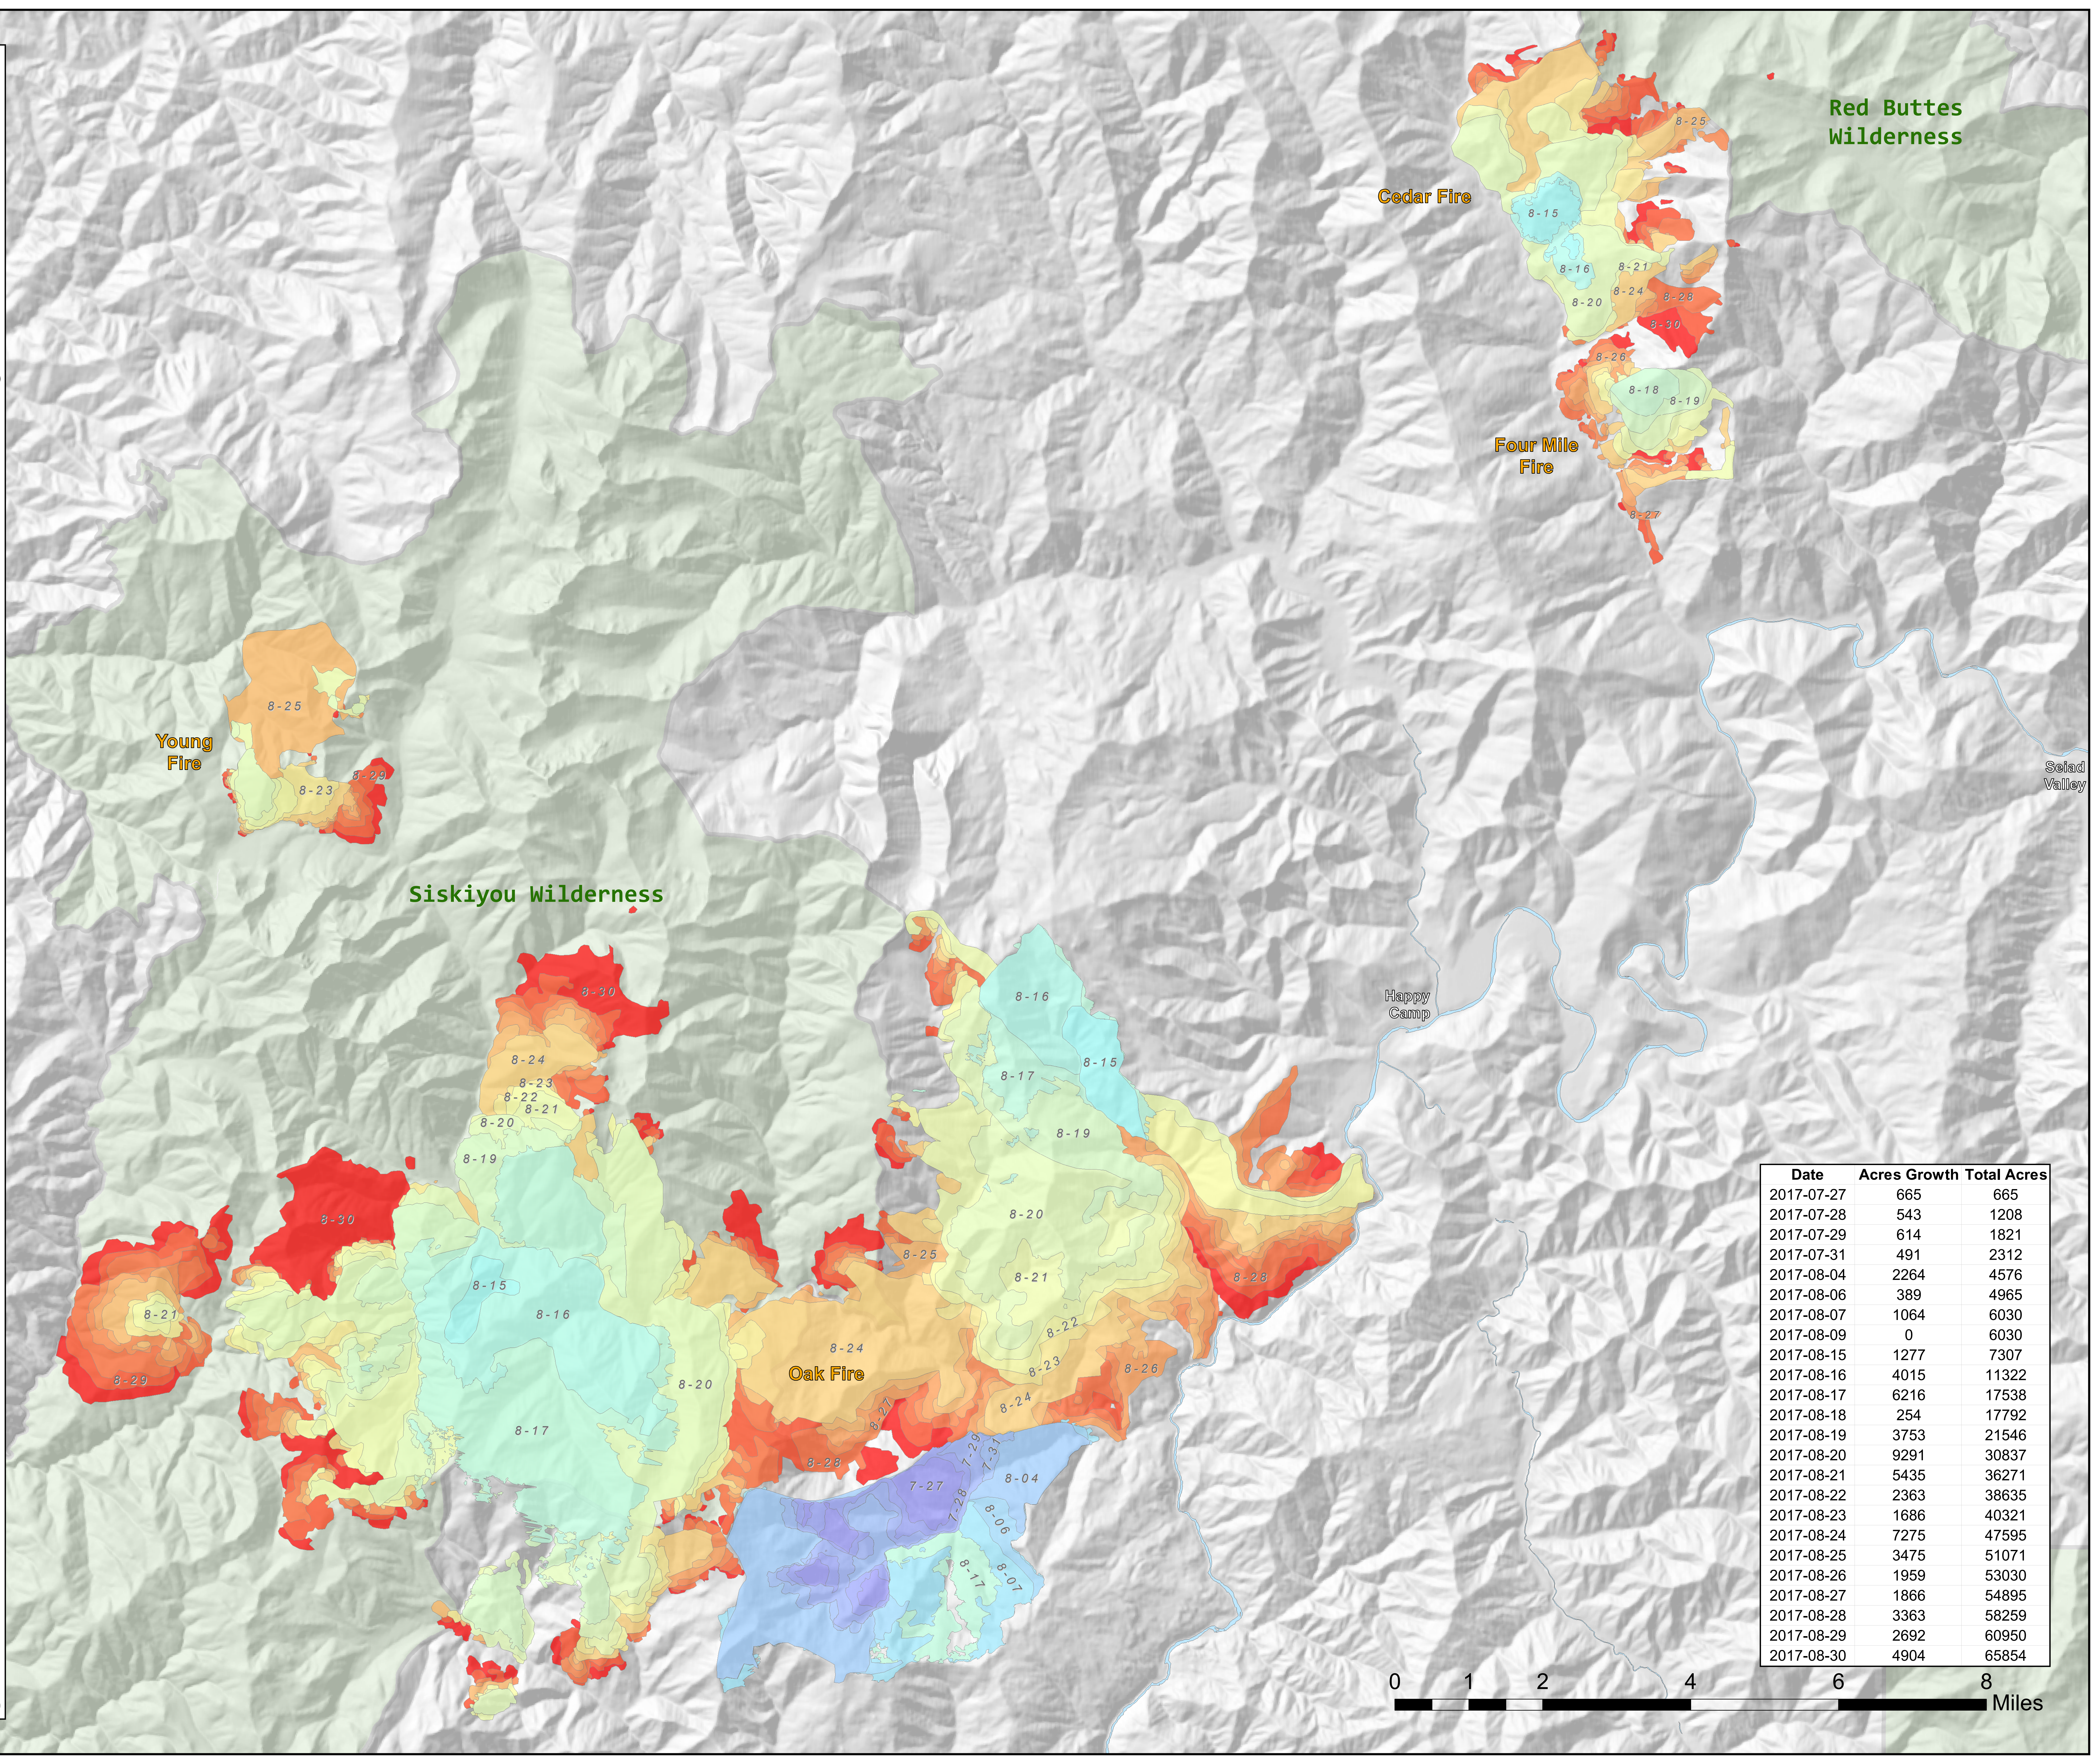

**Eclipse Complex
CA-KNF-6098**

**Progression Map
August 31, 2017**

N

Reference Scale: 1:42,000

Date	Acres Growth	Total Acres
2017-07-27	665	665
2017-07-28	543	1208
2017-07-29	614	1821
2017-07-31	491	2312
2017-08-04	2264	4576
2017-08-06	389	4965
2017-08-07	1064	6030
2017-08-09	0	6030
2017-08-15	1277	7307
2017-08-16	4015	11322
2017-08-17	6216	17538
2017-08-18	254	17792
2017-08-19	3753	21546
2017-08-20	9291	30837
2017-08-21	5435	36271
2017-08-22	2363	38635
2017-08-23	1686	40321
2017-08-24	7275	47595
2017-08-25	3475	51071
2017-08-26	1959	53030
2017-08-27	1866	54895
2017-08-28	3363	58259
2017-08-29	2692	60950
2017-08-30	4904	65854