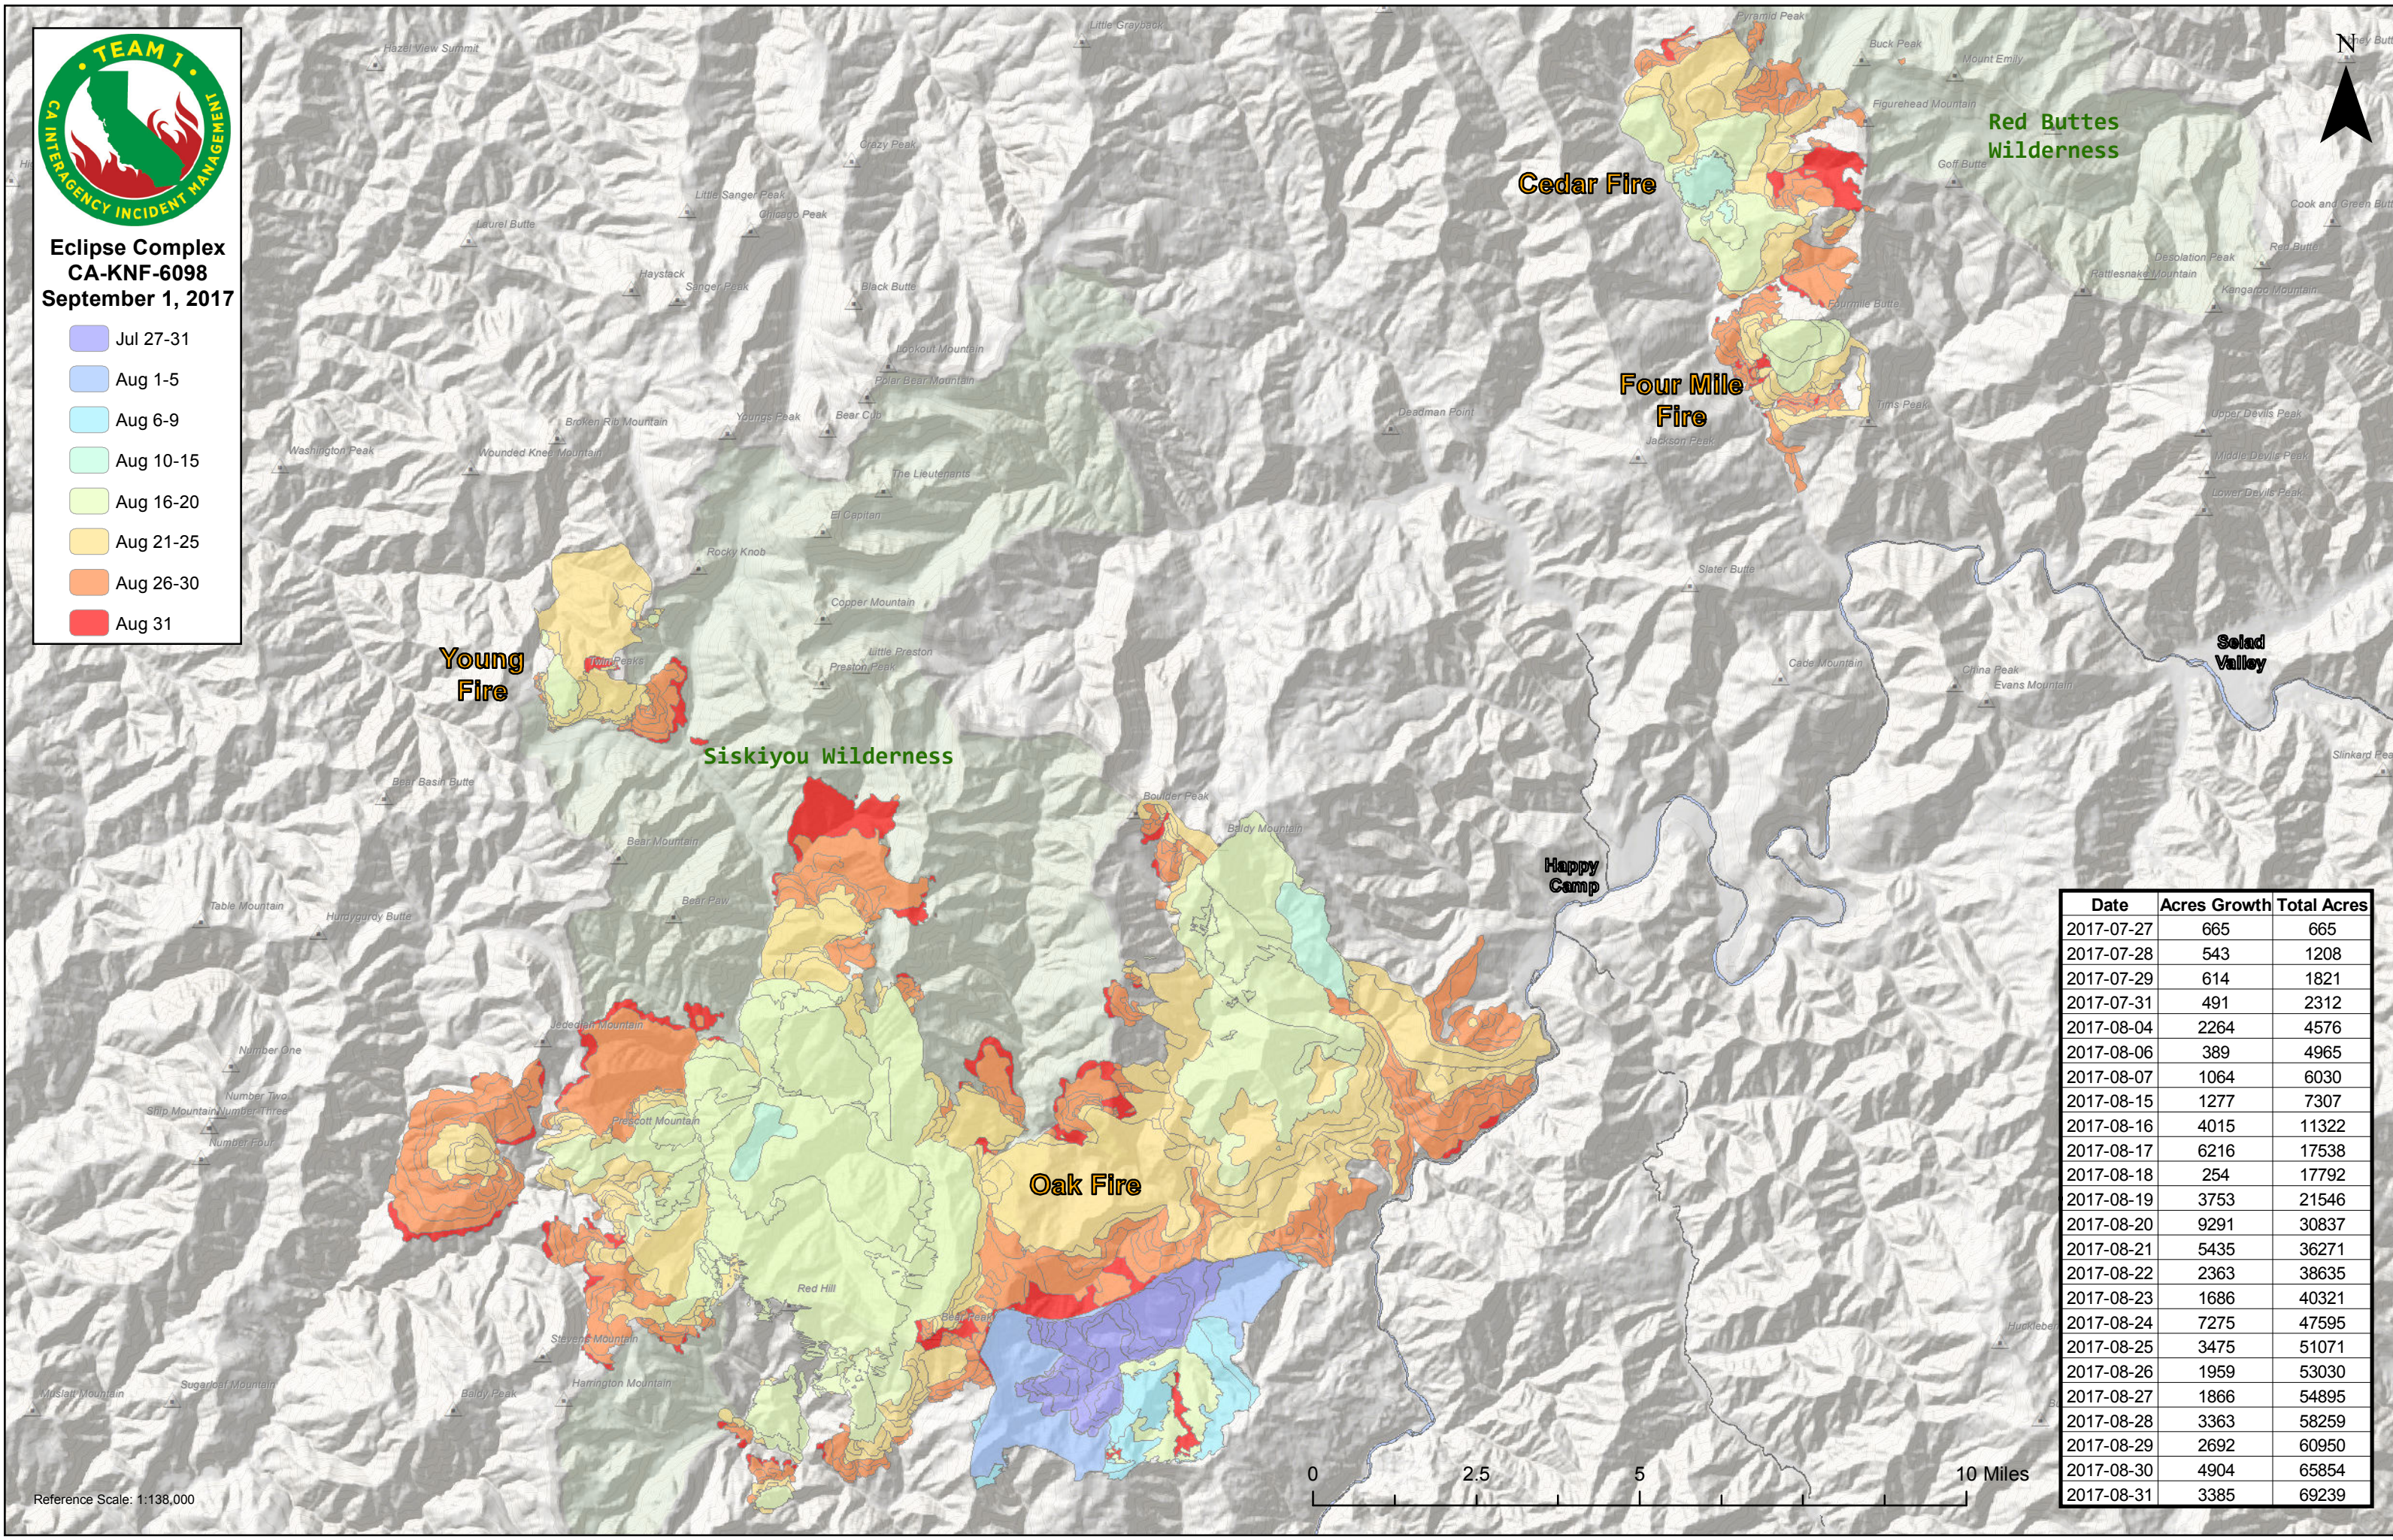

**Eclipse Complex
CA-KNF-6098
September 1, 2017**

- Jul 27-31
- Aug 1-5
- Aug 6-9
- Aug 10-15
- Aug 16-20
- Aug 21-25
- Aug 26-30
- Aug 31

Reference Scale: 1:138,000

Date	Acres Growth	Total Acres
2017-07-27	665	665
2017-07-28	543	1208
2017-07-29	614	1821
2017-07-31	491	2312
2017-08-04	2264	4576
2017-08-06	389	4965
2017-08-07	1064	6030
2017-08-15	1277	7307
2017-08-16	4015	11322
2017-08-17	6216	17538
2017-08-18	254	17792
2017-08-19	3753	21546
2017-08-20	9291	30837
2017-08-21	5435	36271
2017-08-22	2363	38635
2017-08-23	1686	40321
2017-08-24	7275	47595
2017-08-25	3475	51071
2017-08-26	1959	53030
2017-08-27	1866	54895
2017-08-28	3363	58259
2017-08-29	2692	60950
2017-08-30	4904	65854
2017-08-31	3385	69239