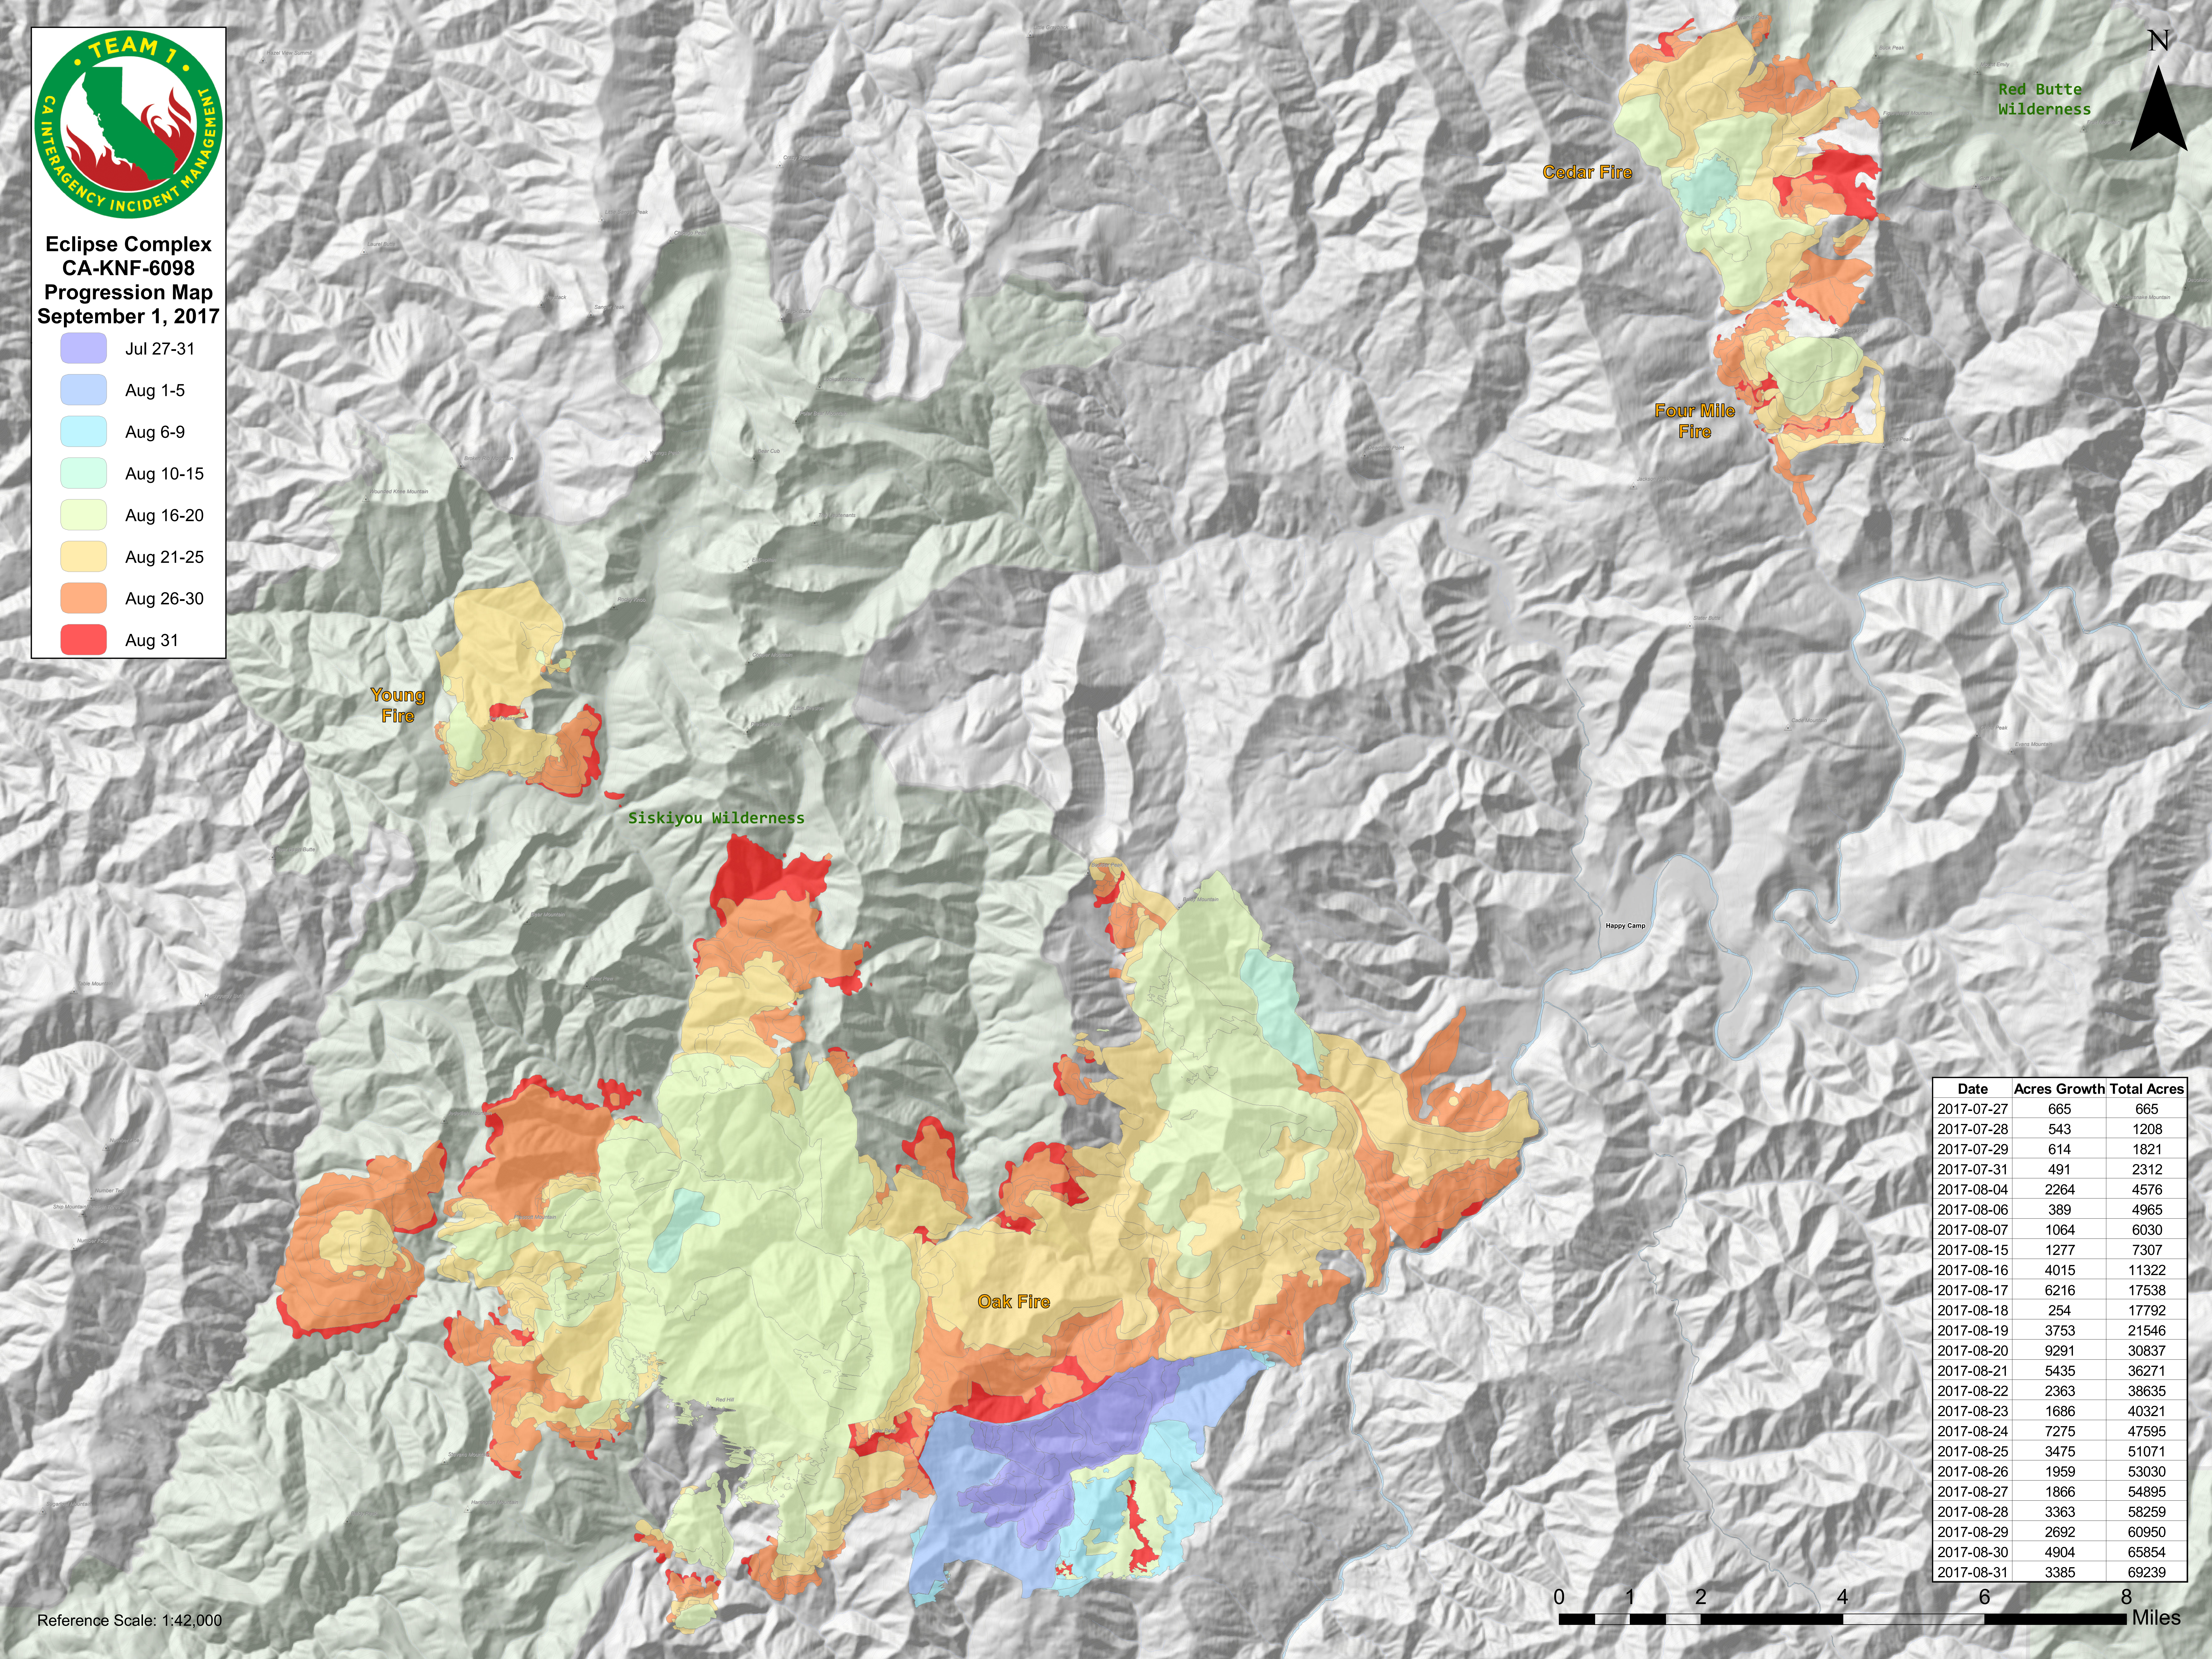

**Eclipse Complex
CA-KNF-6098
Progression Map
September 1, 2017**

- Jul 27-31
- Aug 1-5
- Aug 6-9
- Aug 10-15
- Aug 16-20
- Aug 21-25
- Aug 26-30
- Aug 31

Date	Acres Growth	Total Acres
2017-07-27	665	665
2017-07-28	543	1208
2017-07-29	614	1821
2017-07-31	491	2312
2017-08-04	2264	4576
2017-08-06	389	4965
2017-08-07	1064	6030
2017-08-15	1277	7307
2017-08-16	4015	11322
2017-08-17	6216	17538
2017-08-18	254	17792
2017-08-19	3753	21546
2017-08-20	9291	30837
2017-08-21	5435	36271
2017-08-22	2363	38635
2017-08-23	1686	40321
2017-08-24	7275	47595
2017-08-25	3475	51071
2017-08-26	1959	53030
2017-08-27	1866	54895
2017-08-28	3363	58259
2017-08-29	2692	60950
2017-08-30	4904	65854
2017-08-31	3385	69239

Reference Scale: 1:42,000