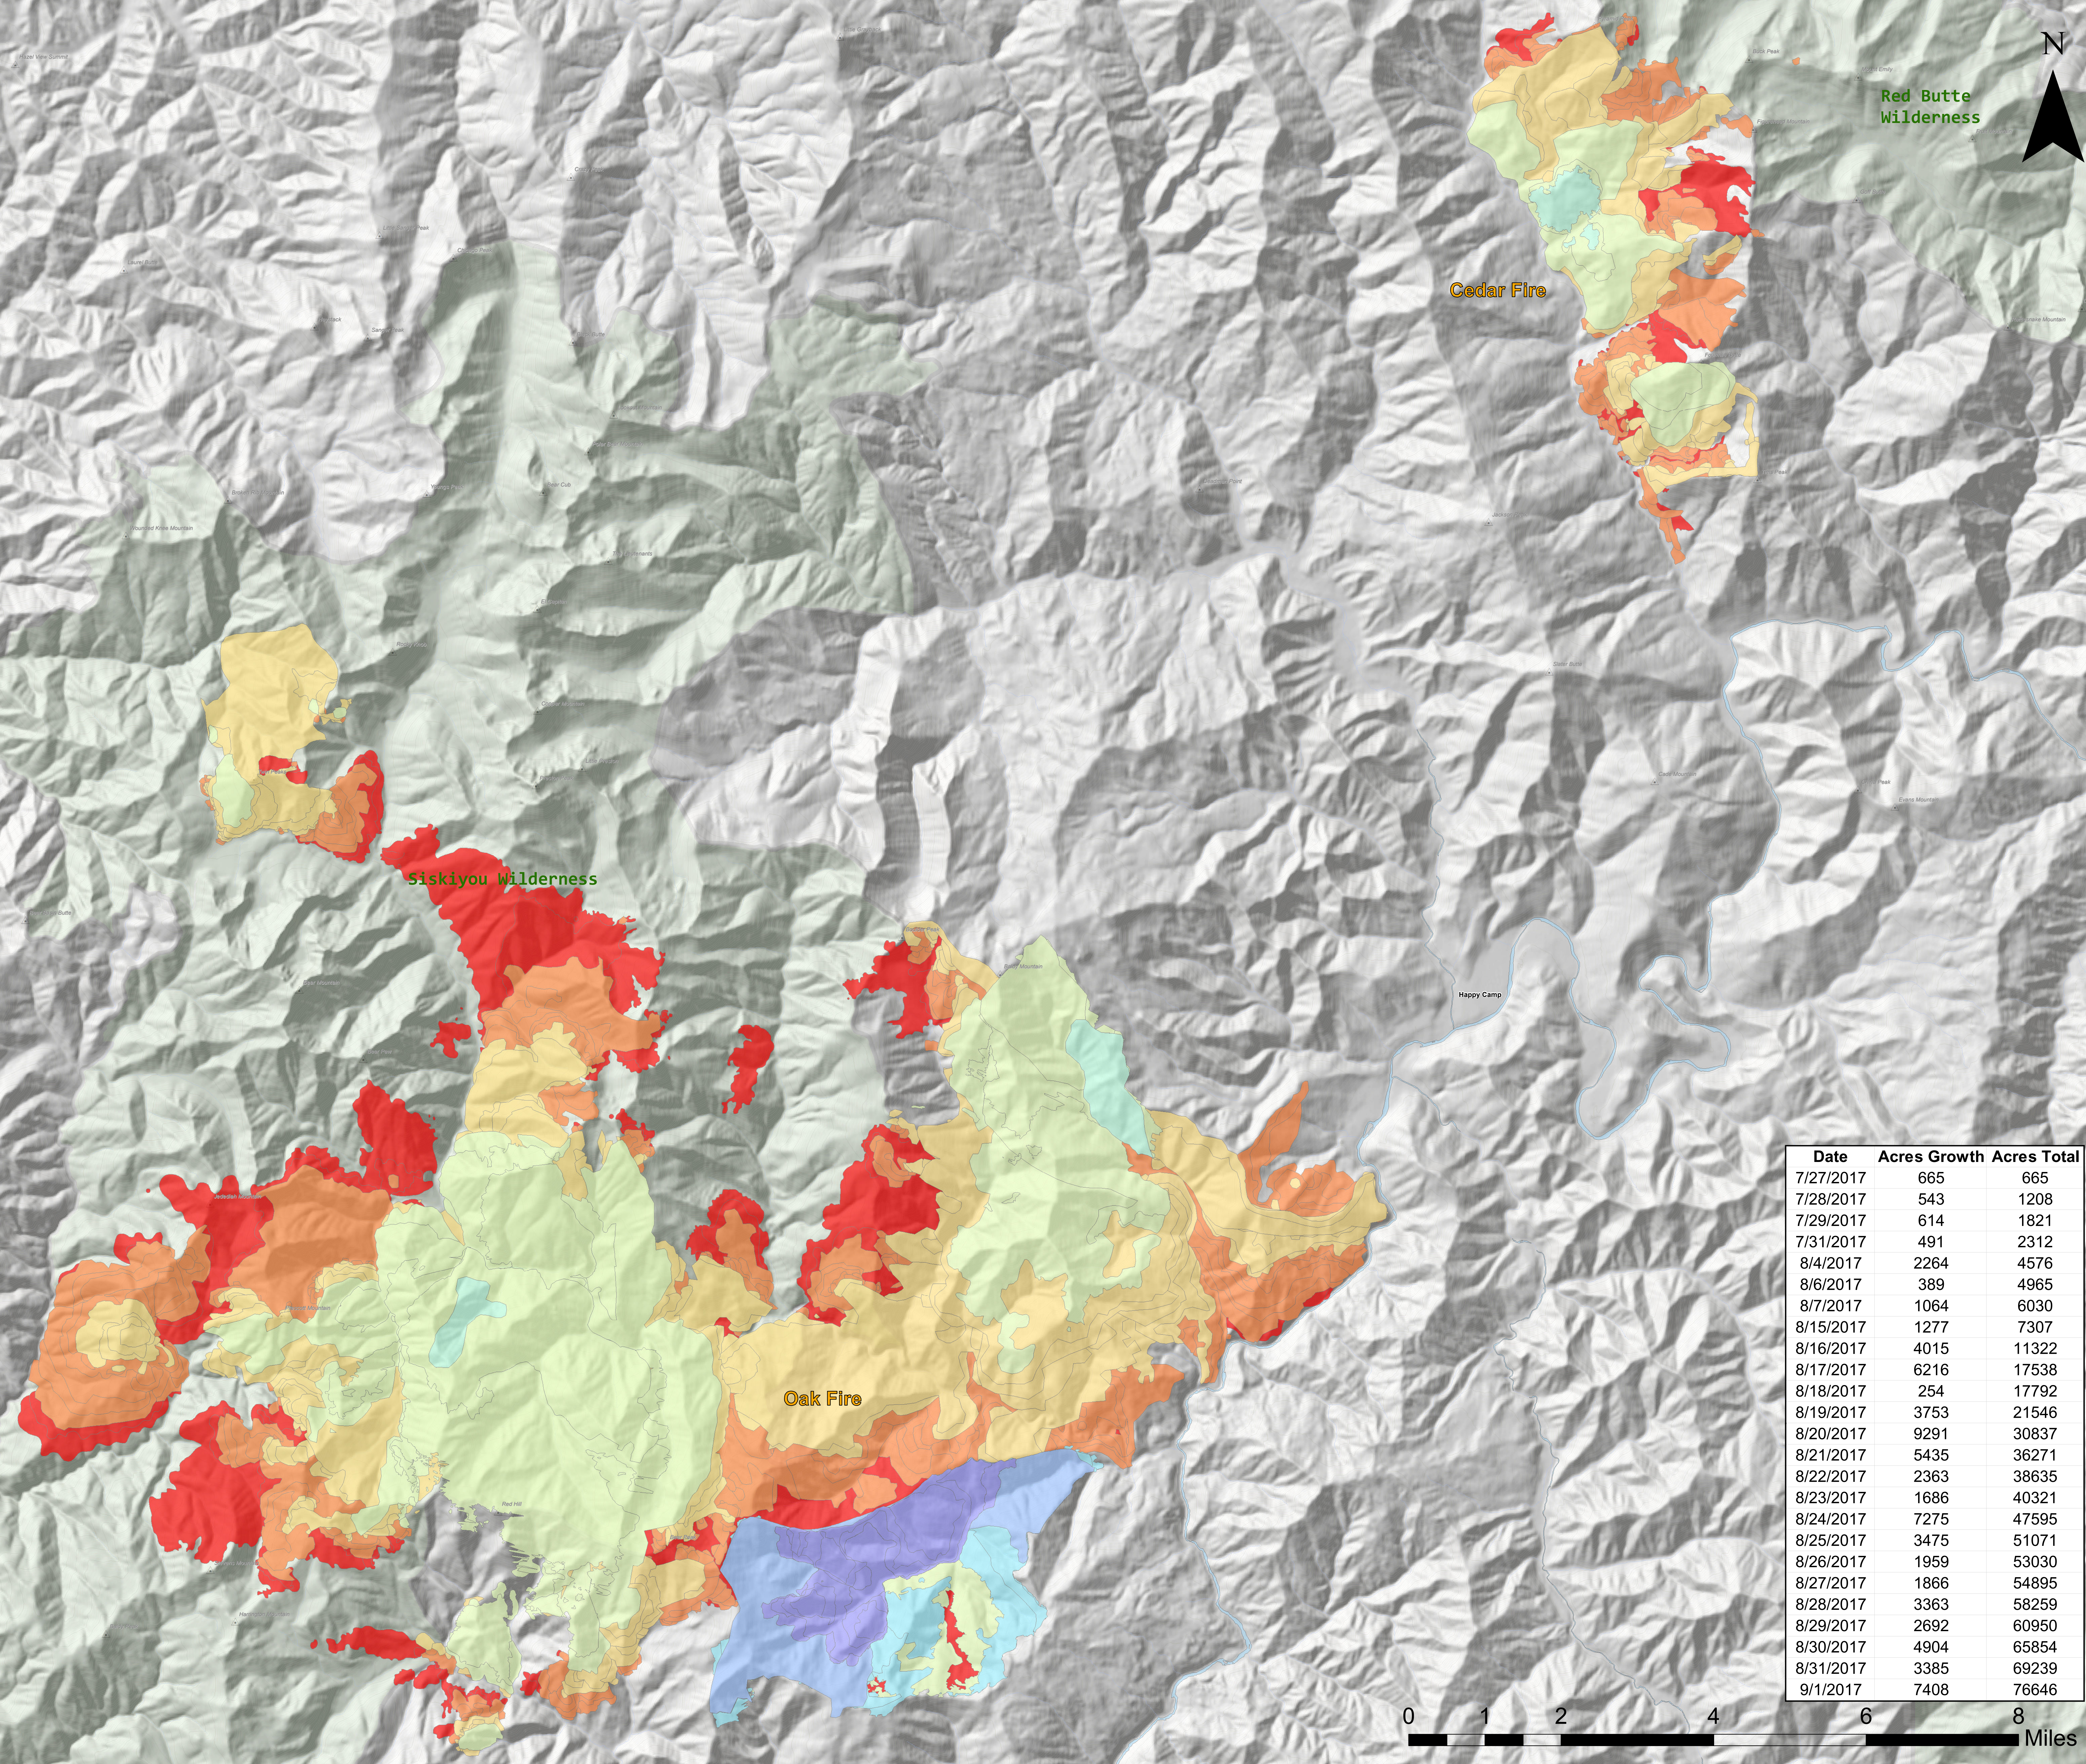

**Eclipse Complex  
CA-KNF-6098  
Progression Map  
September 2, 2017**

- Jul 27-31
- Aug 1-5
- Aug 6-9
- Aug 10-15
- Aug 16-20
- Aug 21-25
- Aug 26-30
- Aug 31-Sept 1

Date	Acres Growth	Acres Total
7/27/2017	665	665
7/28/2017	543	1208
7/29/2017	614	1821
7/31/2017	491	2312
8/4/2017	2264	4576
8/6/2017	389	4965
8/7/2017	1064	6030
8/15/2017	1277	7307
8/16/2017	4015	11322
8/17/2017	6216	17538
8/18/2017	254	17792
8/19/2017	3753	21546
8/20/2017	9291	30837
8/21/2017	5435	36271
8/22/2017	2363	38635
8/23/2017	1686	40321
8/24/2017	7275	47595
8/25/2017	3475	51071
8/26/2017	1959	53030
8/27/2017	1866	54895
8/28/2017	3363	58259
8/29/2017	2692	60950
8/30/2017	4904	65854
8/31/2017	3385	69239
9/1/2017	7408	76646

Reference Scale: 1:42,000