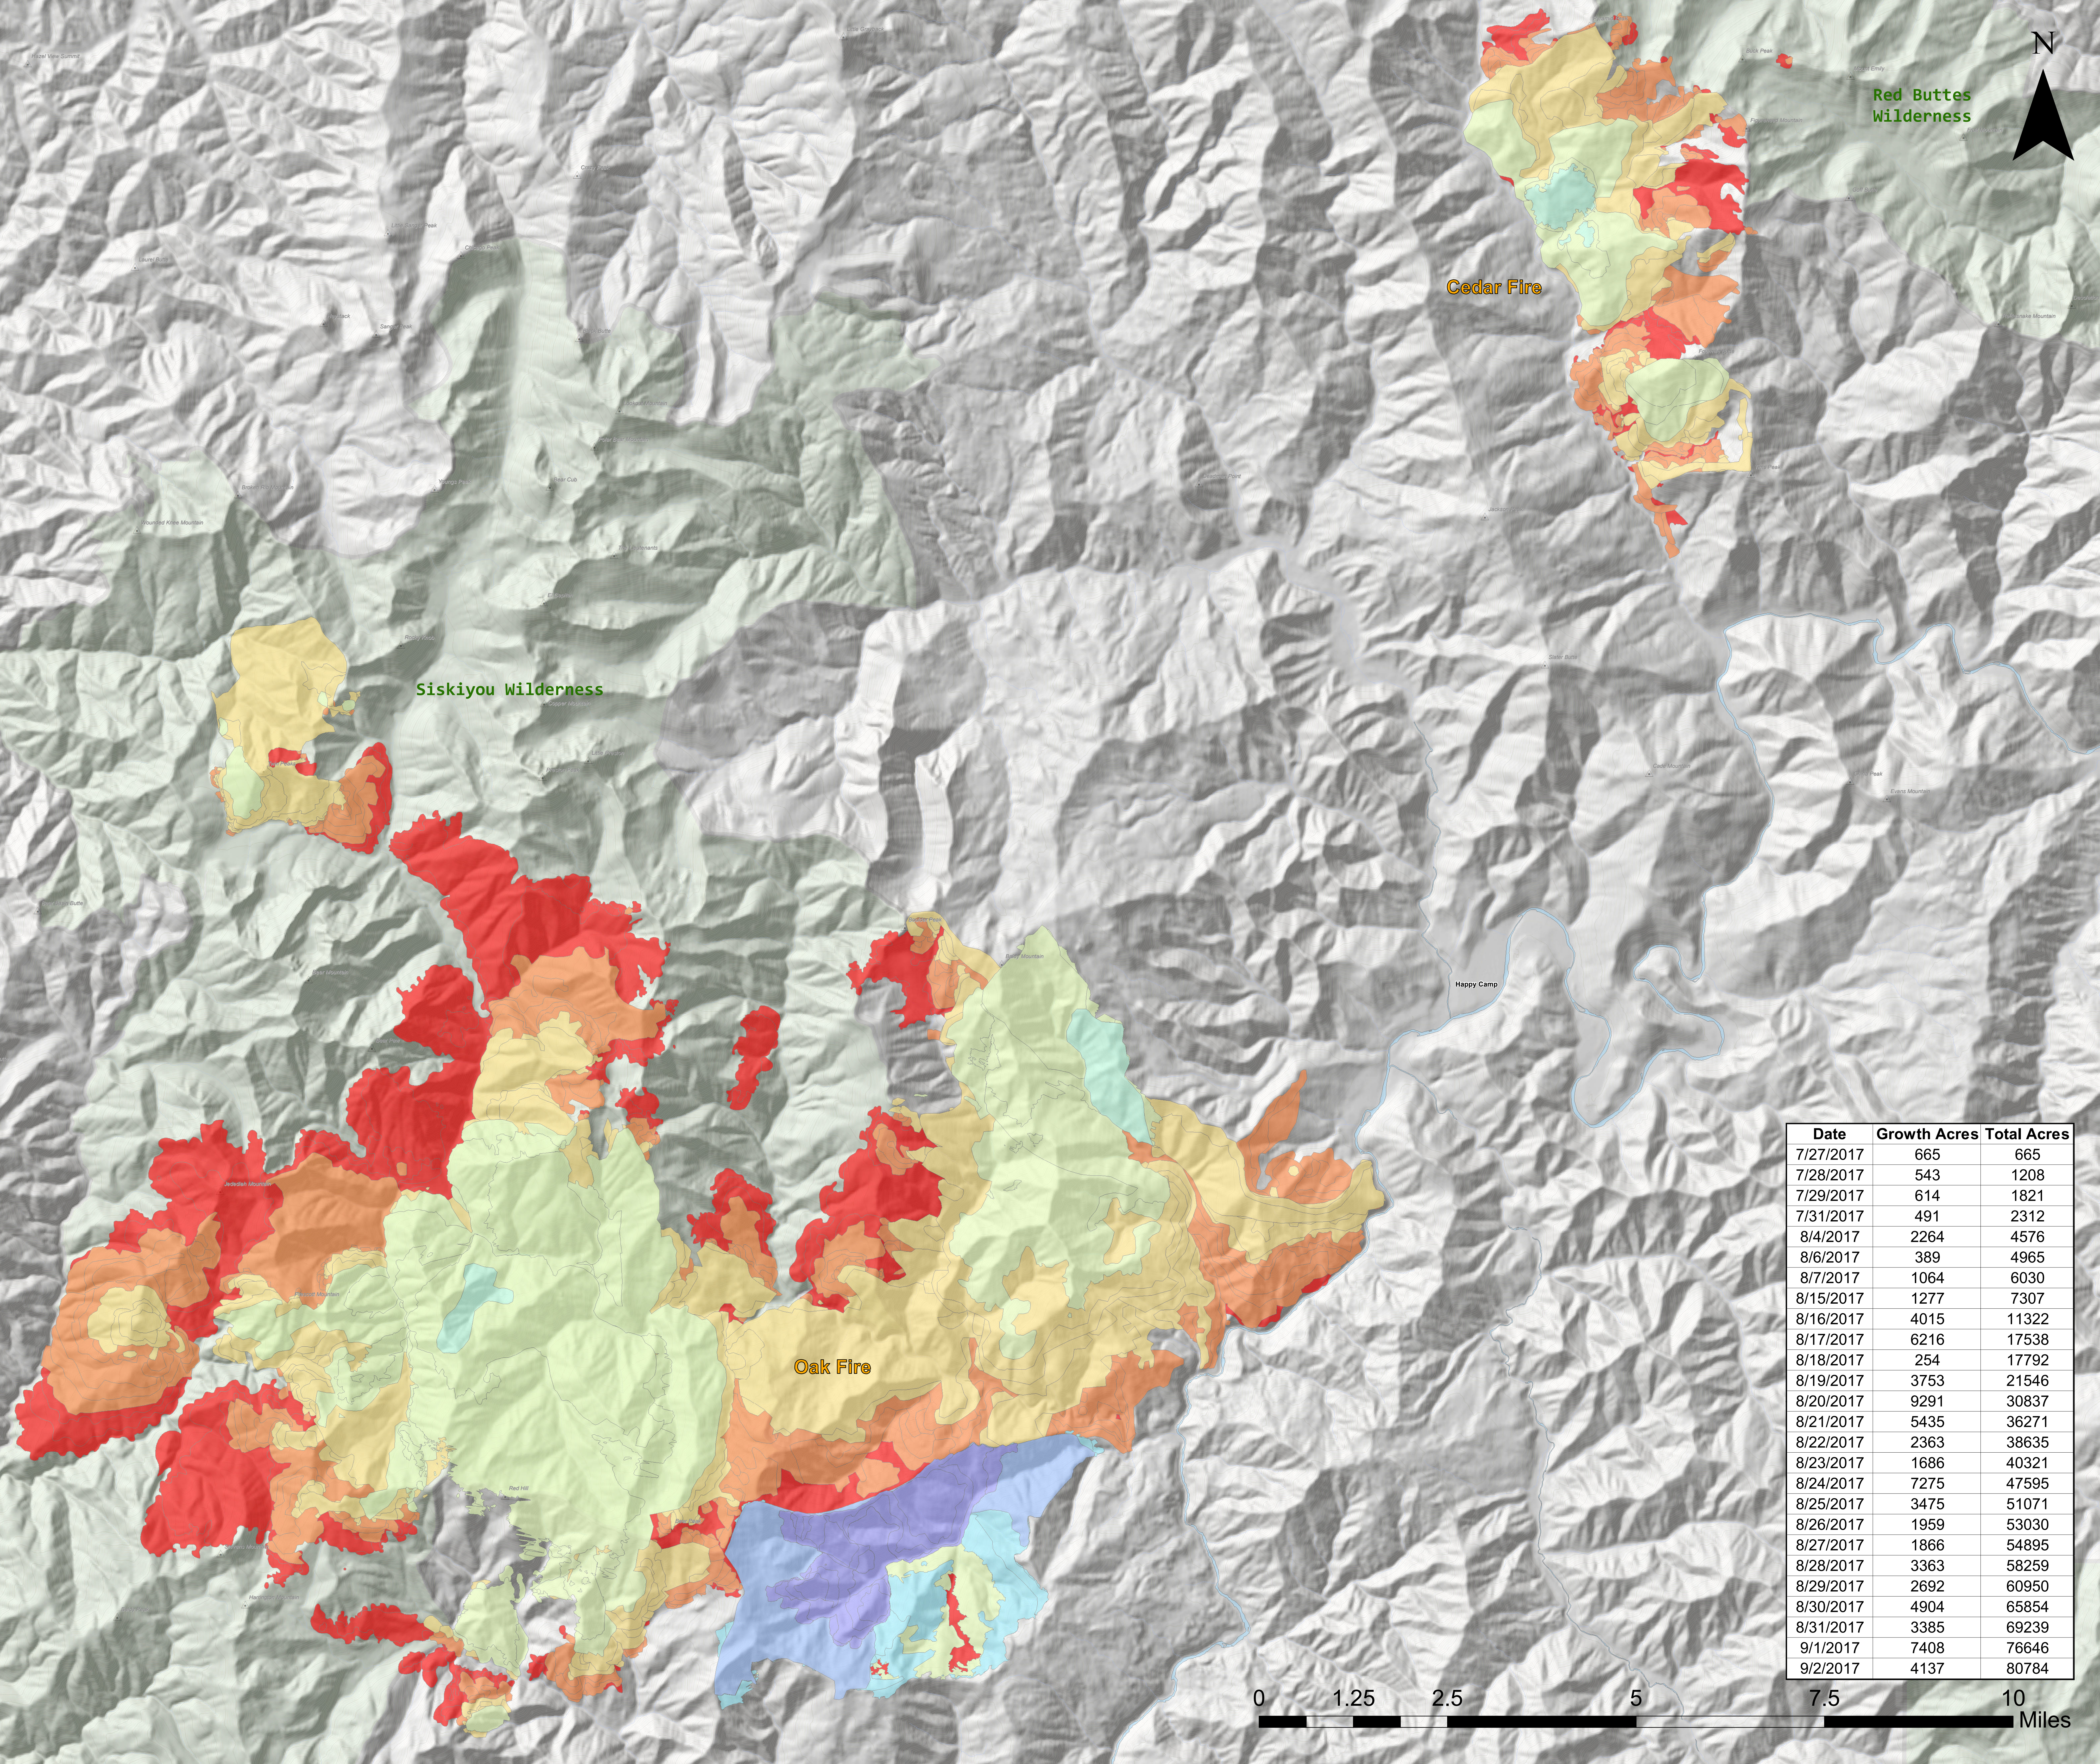

**Eclipse Complex
CA-KNF-6098
Progression Map
September 3, 2017**

- Jul 27-31
- Aug 1-5
- Aug 6-9
- Aug 10-15
- Aug 16-20
- Aug 21-25
- Aug 26-30
- Aug 31-Sep 2

Date	Growth Acres	Total Acres
7/27/2017	665	665
7/28/2017	543	1208
7/29/2017	614	1821
7/31/2017	491	2312
8/4/2017	2264	4576
8/6/2017	389	4965
8/7/2017	1064	6030
8/15/2017	1277	7307
8/16/2017	4015	11322
8/17/2017	6216	17538
8/18/2017	254	17792
8/19/2017	3753	21546
8/20/2017	9291	30837
8/21/2017	5435	36271
8/22/2017	2363	38635
8/23/2017	1686	40321
8/24/2017	7275	47595
8/25/2017	3475	51071
8/26/2017	1959	53030
8/27/2017	1866	54895
8/28/2017	3363	58259
8/29/2017	2692	60950
8/30/2017	4904	65854
8/31/2017	3385	69239
9/1/2017	7408	76646
9/2/2017	4137	80784

Reference Scale: 1:42,000