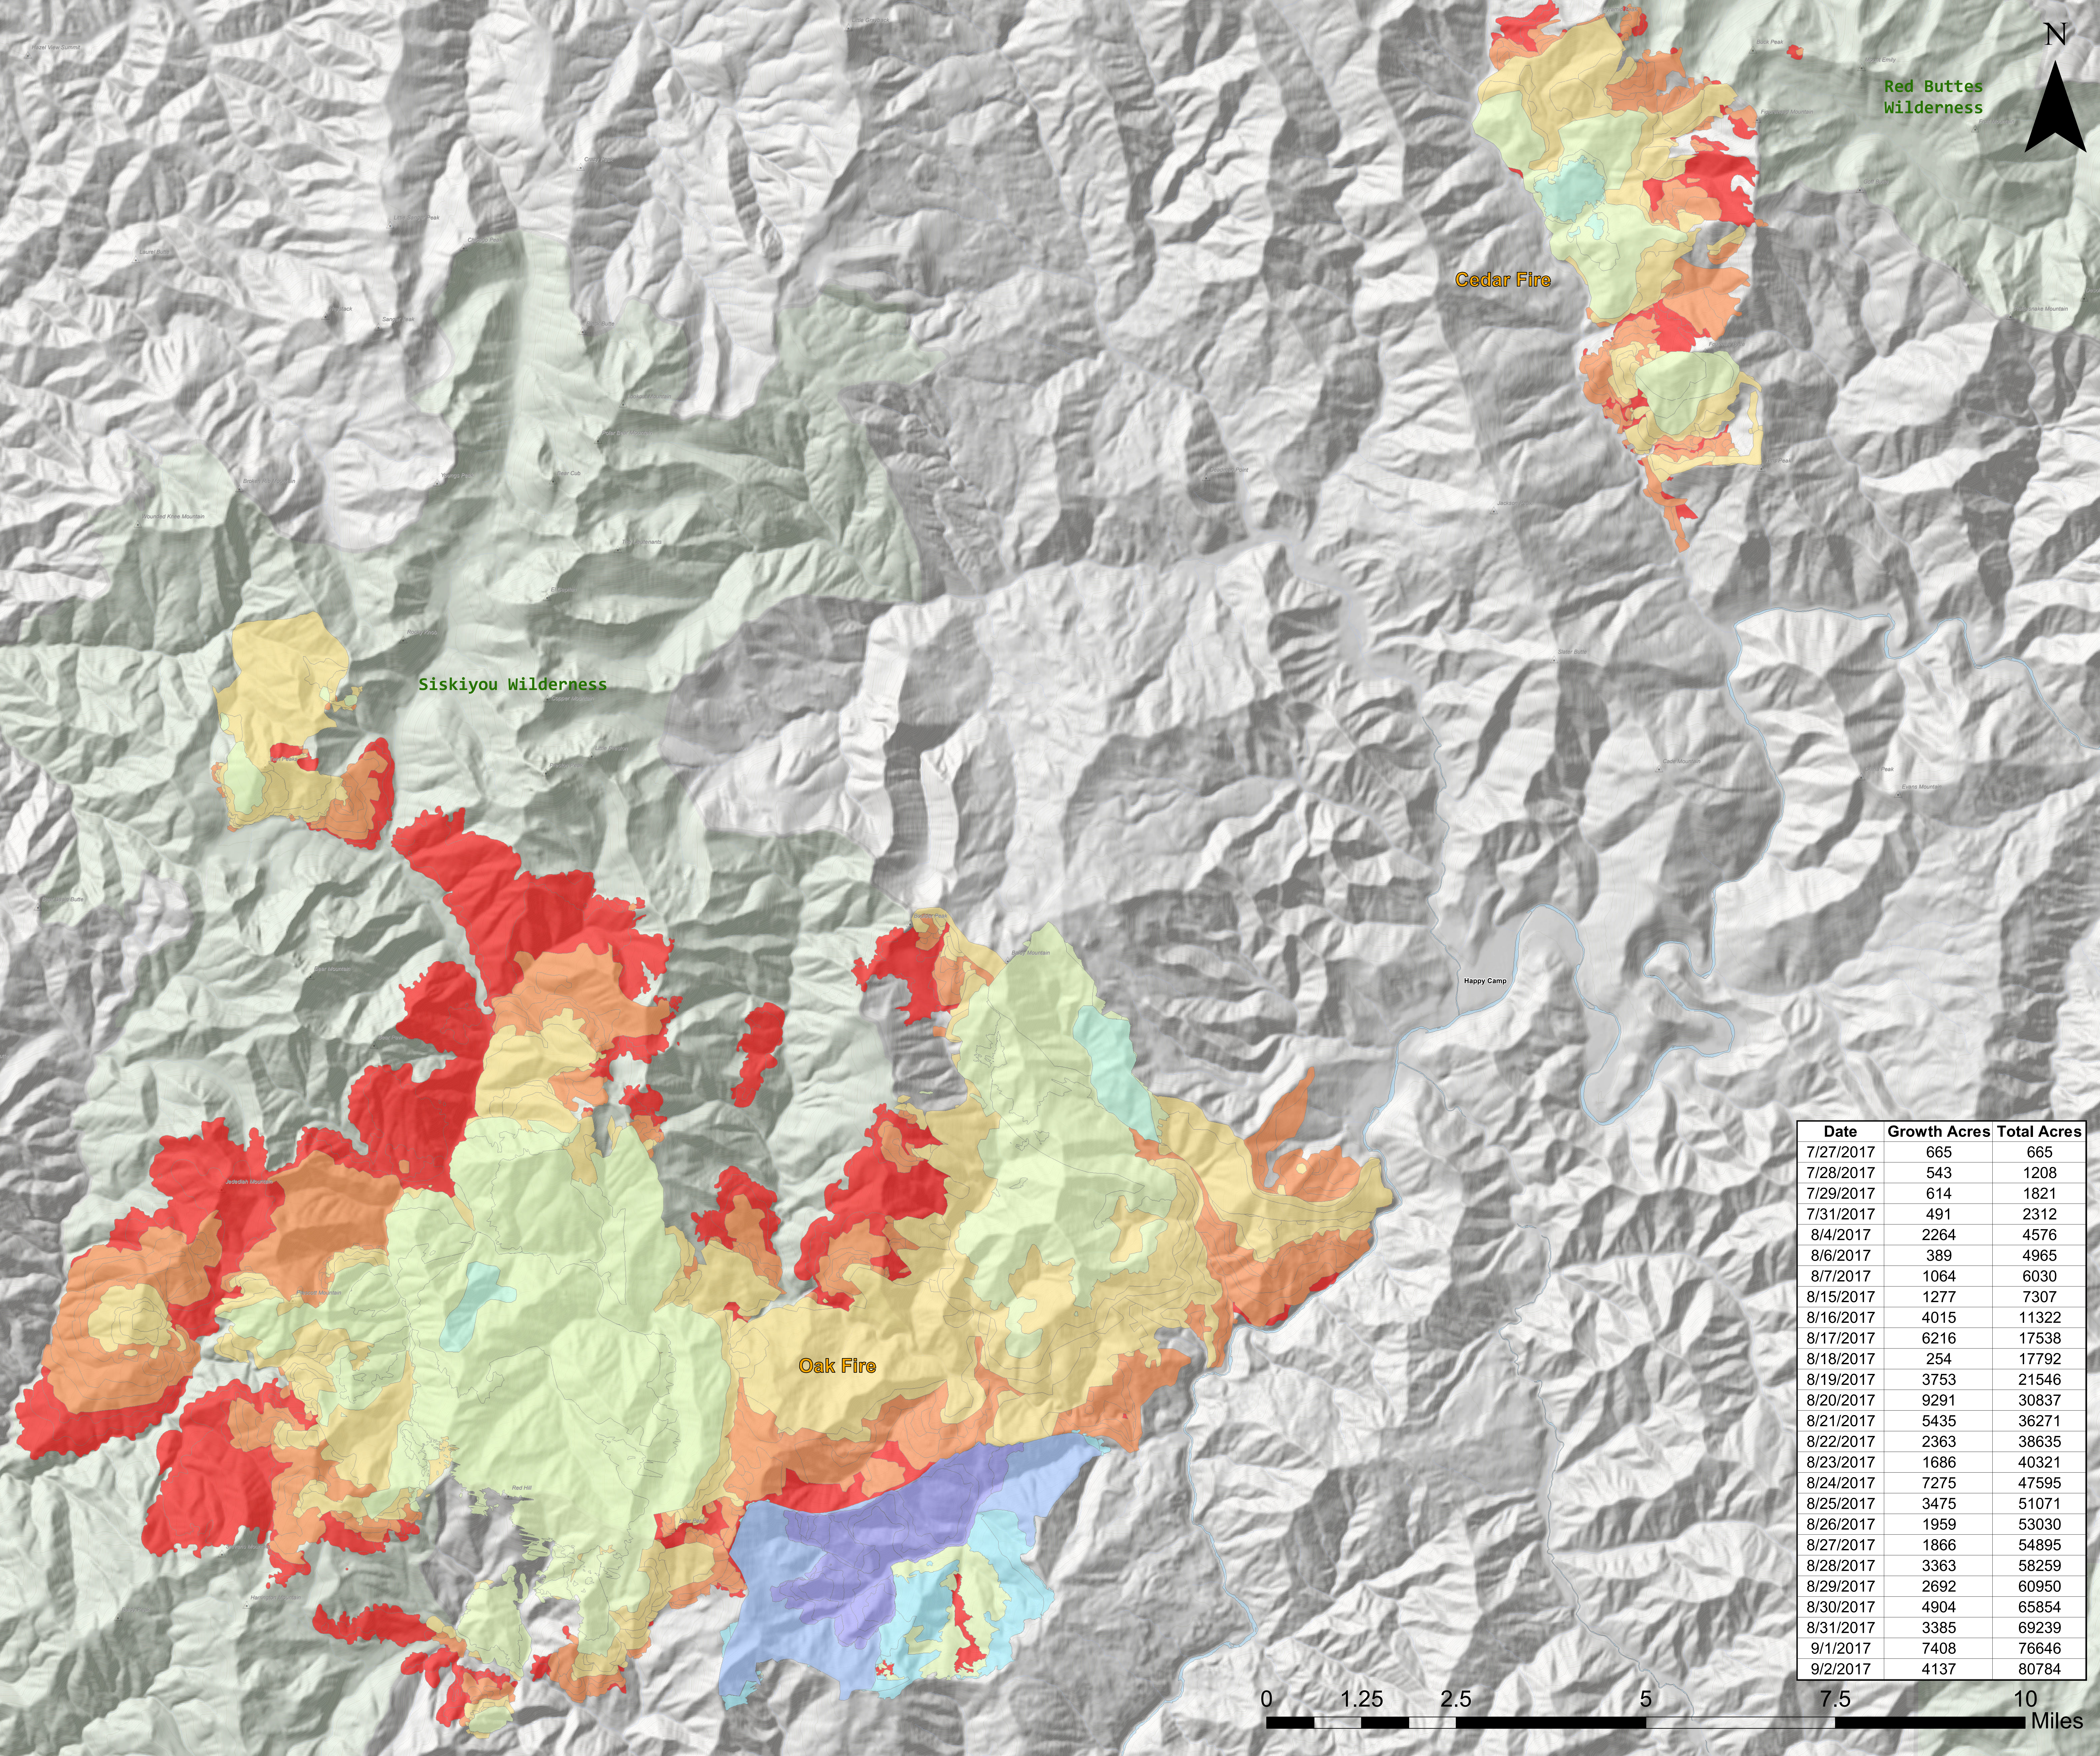

**Eclipse Complex
CA-KNF-6098
Progression Map
September 4, 2017**

- Jul 27-31
- Aug 1-5
- Aug 6-9
- Aug 10-15
- Aug 16-20
- Aug 21-25
- Aug 26-30
- Aug 31-Sep 2

Date	Growth Acres	Total Acres
7/27/2017	665	665
7/28/2017	543	1208
7/29/2017	614	1821
7/31/2017	491	2312
8/4/2017	2264	4576
8/6/2017	389	4965
8/7/2017	1064	6030
8/15/2017	1277	7307
8/16/2017	4015	11322
8/17/2017	6216	17538
8/18/2017	254	17792
8/19/2017	3753	21546
8/20/2017	9291	30837
8/21/2017	5435	36271
8/22/2017	2363	38635
8/23/2017	1686	40321
8/24/2017	7275	47595
8/25/2017	3475	51071
8/26/2017	1959	53030
8/27/2017	1866	54895
8/28/2017	3363	58259
8/29/2017	2692	60950
8/30/2017	4904	65854
8/31/2017	3385	69239
9/1/2017	7408	76646
9/2/2017	4137	80784

Reference Scale: 1:42,000