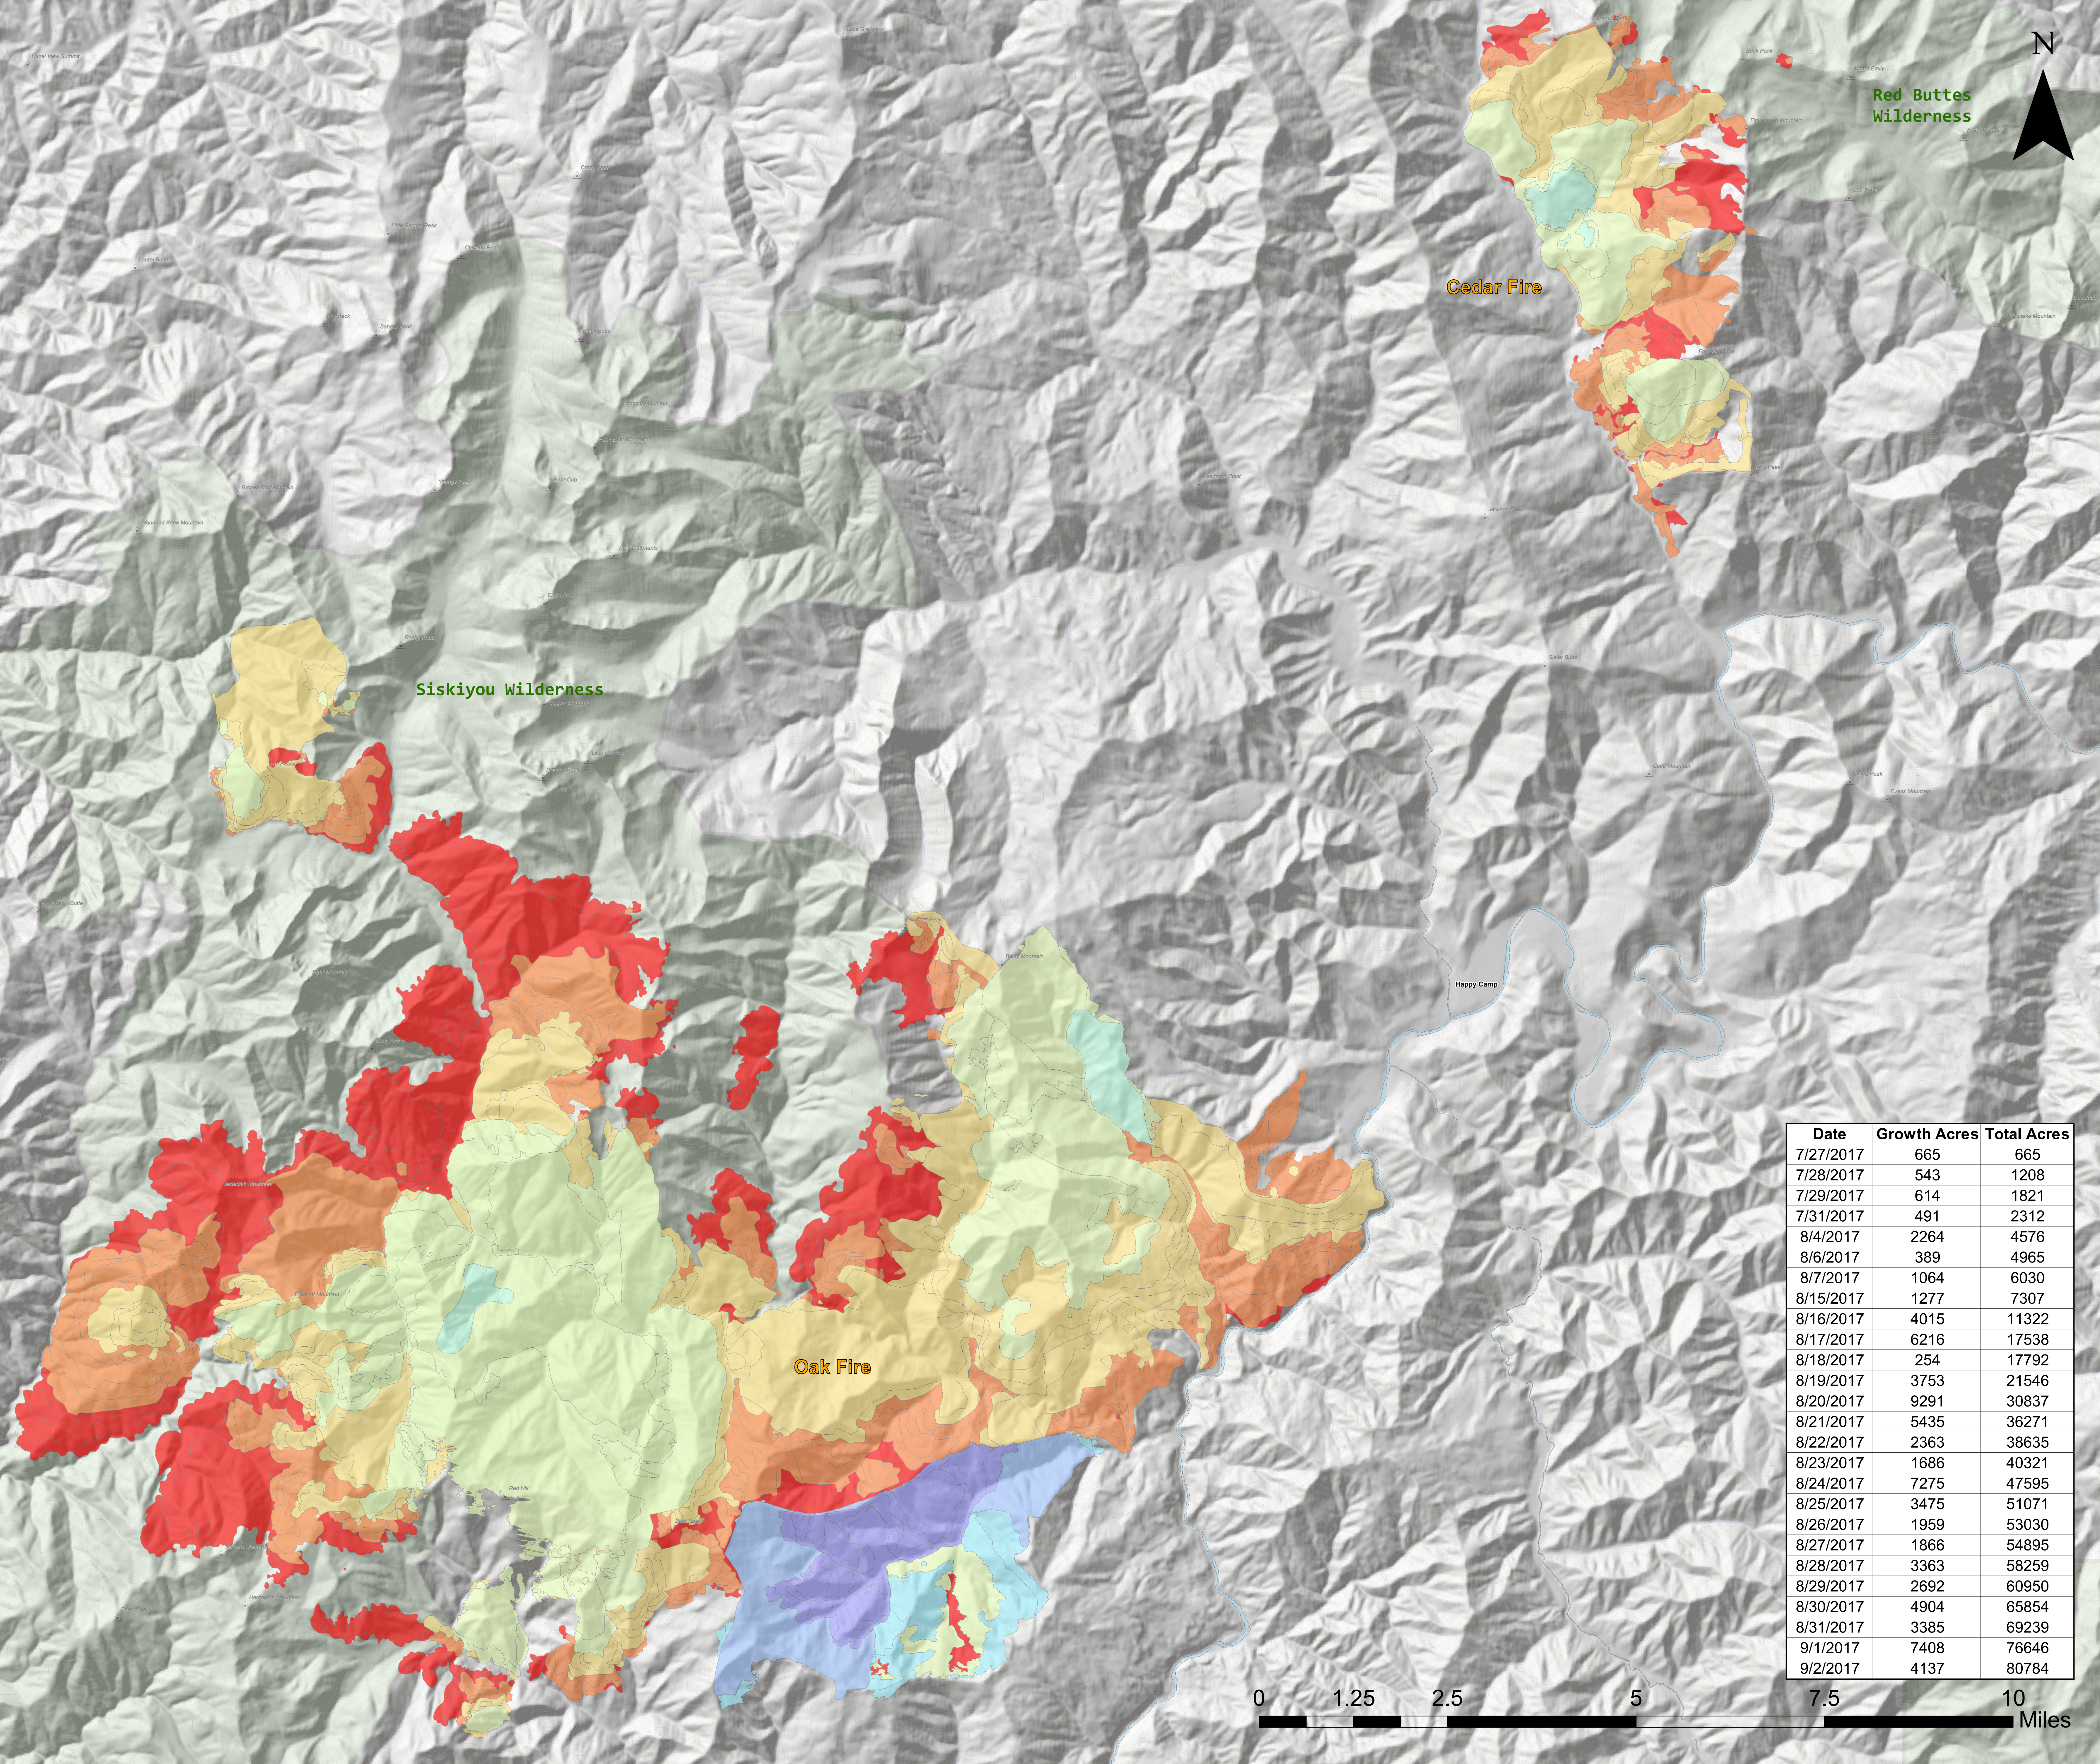

**Eclipse Complex
CA-KNF-6098
Progression Map
September 6, 2017**

- Jul 27-31
- Aug 1-5
- Aug 6-9
- Aug 10-15
- Aug 16-20
- Aug 21-25
- Aug 26-30
- Aug 31-Sep 2

Red Buttes Wilderness

Siskiyou Wilderness

Cedar Fire

Oak Fire

Date	Growth Acres	Total Acres
7/27/2017	665	665
7/28/2017	543	1208
7/29/2017	614	1821
7/31/2017	491	2312
8/4/2017	2264	4576
8/6/2017	389	4965
8/7/2017	1064	6030
8/15/2017	1277	7307
8/16/2017	4015	11322
8/17/2017	6216	17538
8/18/2017	254	17792
8/19/2017	3753	21546
8/20/2017	9291	30837
8/21/2017	5435	36271
8/22/2017	2363	38635
8/23/2017	1686	40321
8/24/2017	7275	47595
8/25/2017	3475	51071
8/26/2017	1959	53030
8/27/2017	1866	54895
8/28/2017	3363	58259
8/29/2017	2692	60950
8/30/2017	4904	65854
8/31/2017	3385	69239
9/1/2017	7408	76646
9/2/2017	4137	80784

Reference Scale: 1:42,000