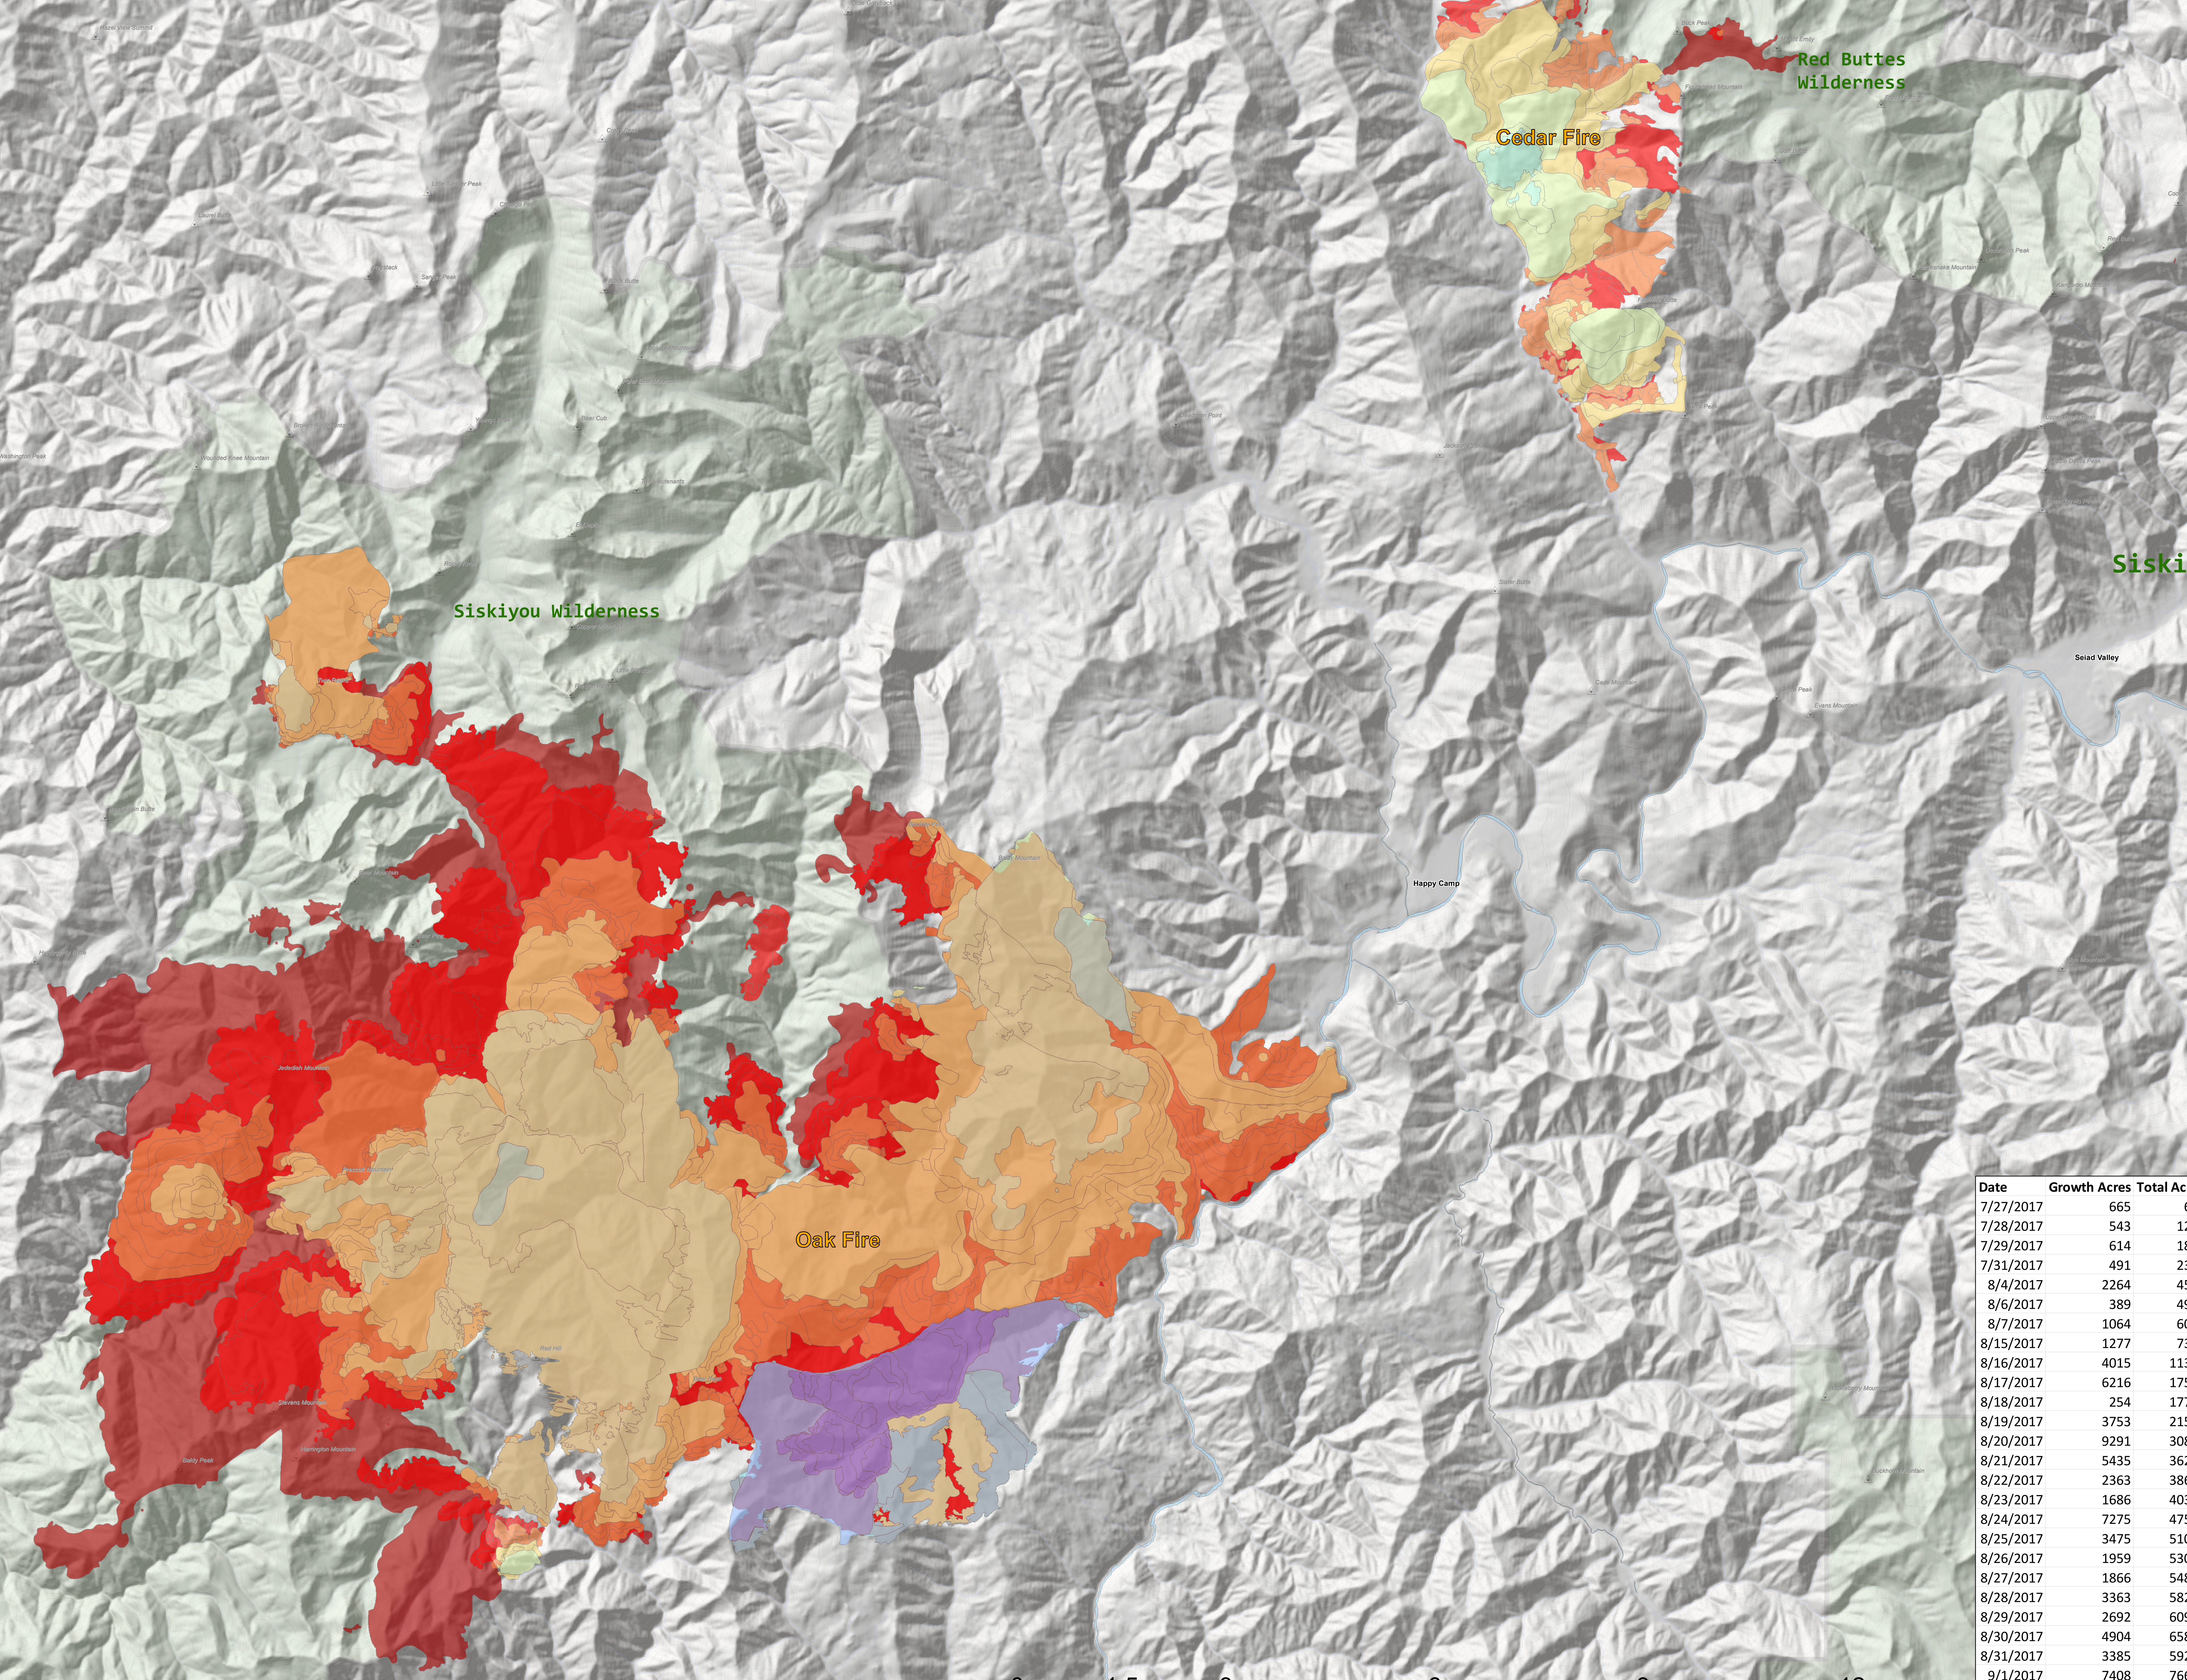

**Eclipse Complex  
CA-KNF-6098  
Progression Map  
September 8, 2017**

Reference Scale: 1:50,000

Date	Growth Acres	Total Acres
7/27/2017	665	665
7/28/2017	543	1208
7/29/2017	614	1821
7/31/2017	491	2312
8/4/2017	2264	4576
8/6/2017	389	4965
8/7/2017	1064	6030
8/15/2017	1277	7307
8/16/2017	4015	11322
8/17/2017	6216	17538
8/18/2017	254	17792
8/19/2017	3753	21546
8/20/2017	9291	30837
8/21/2017	5435	36271
8/22/2017	2363	38635
8/23/2017	1686	40321
8/24/2017	7275	47595
8/25/2017	3475	51071
8/26/2017	1959	53030
8/27/2017	1866	54895
8/28/2017	3363	58259
8/29/2017	2692	60950
8/30/2017	4904	65854
8/31/2017	3385	59239
9/1/2017	7408	76646
9/2/2017	4137	80784
9/7/2017	15367	96151