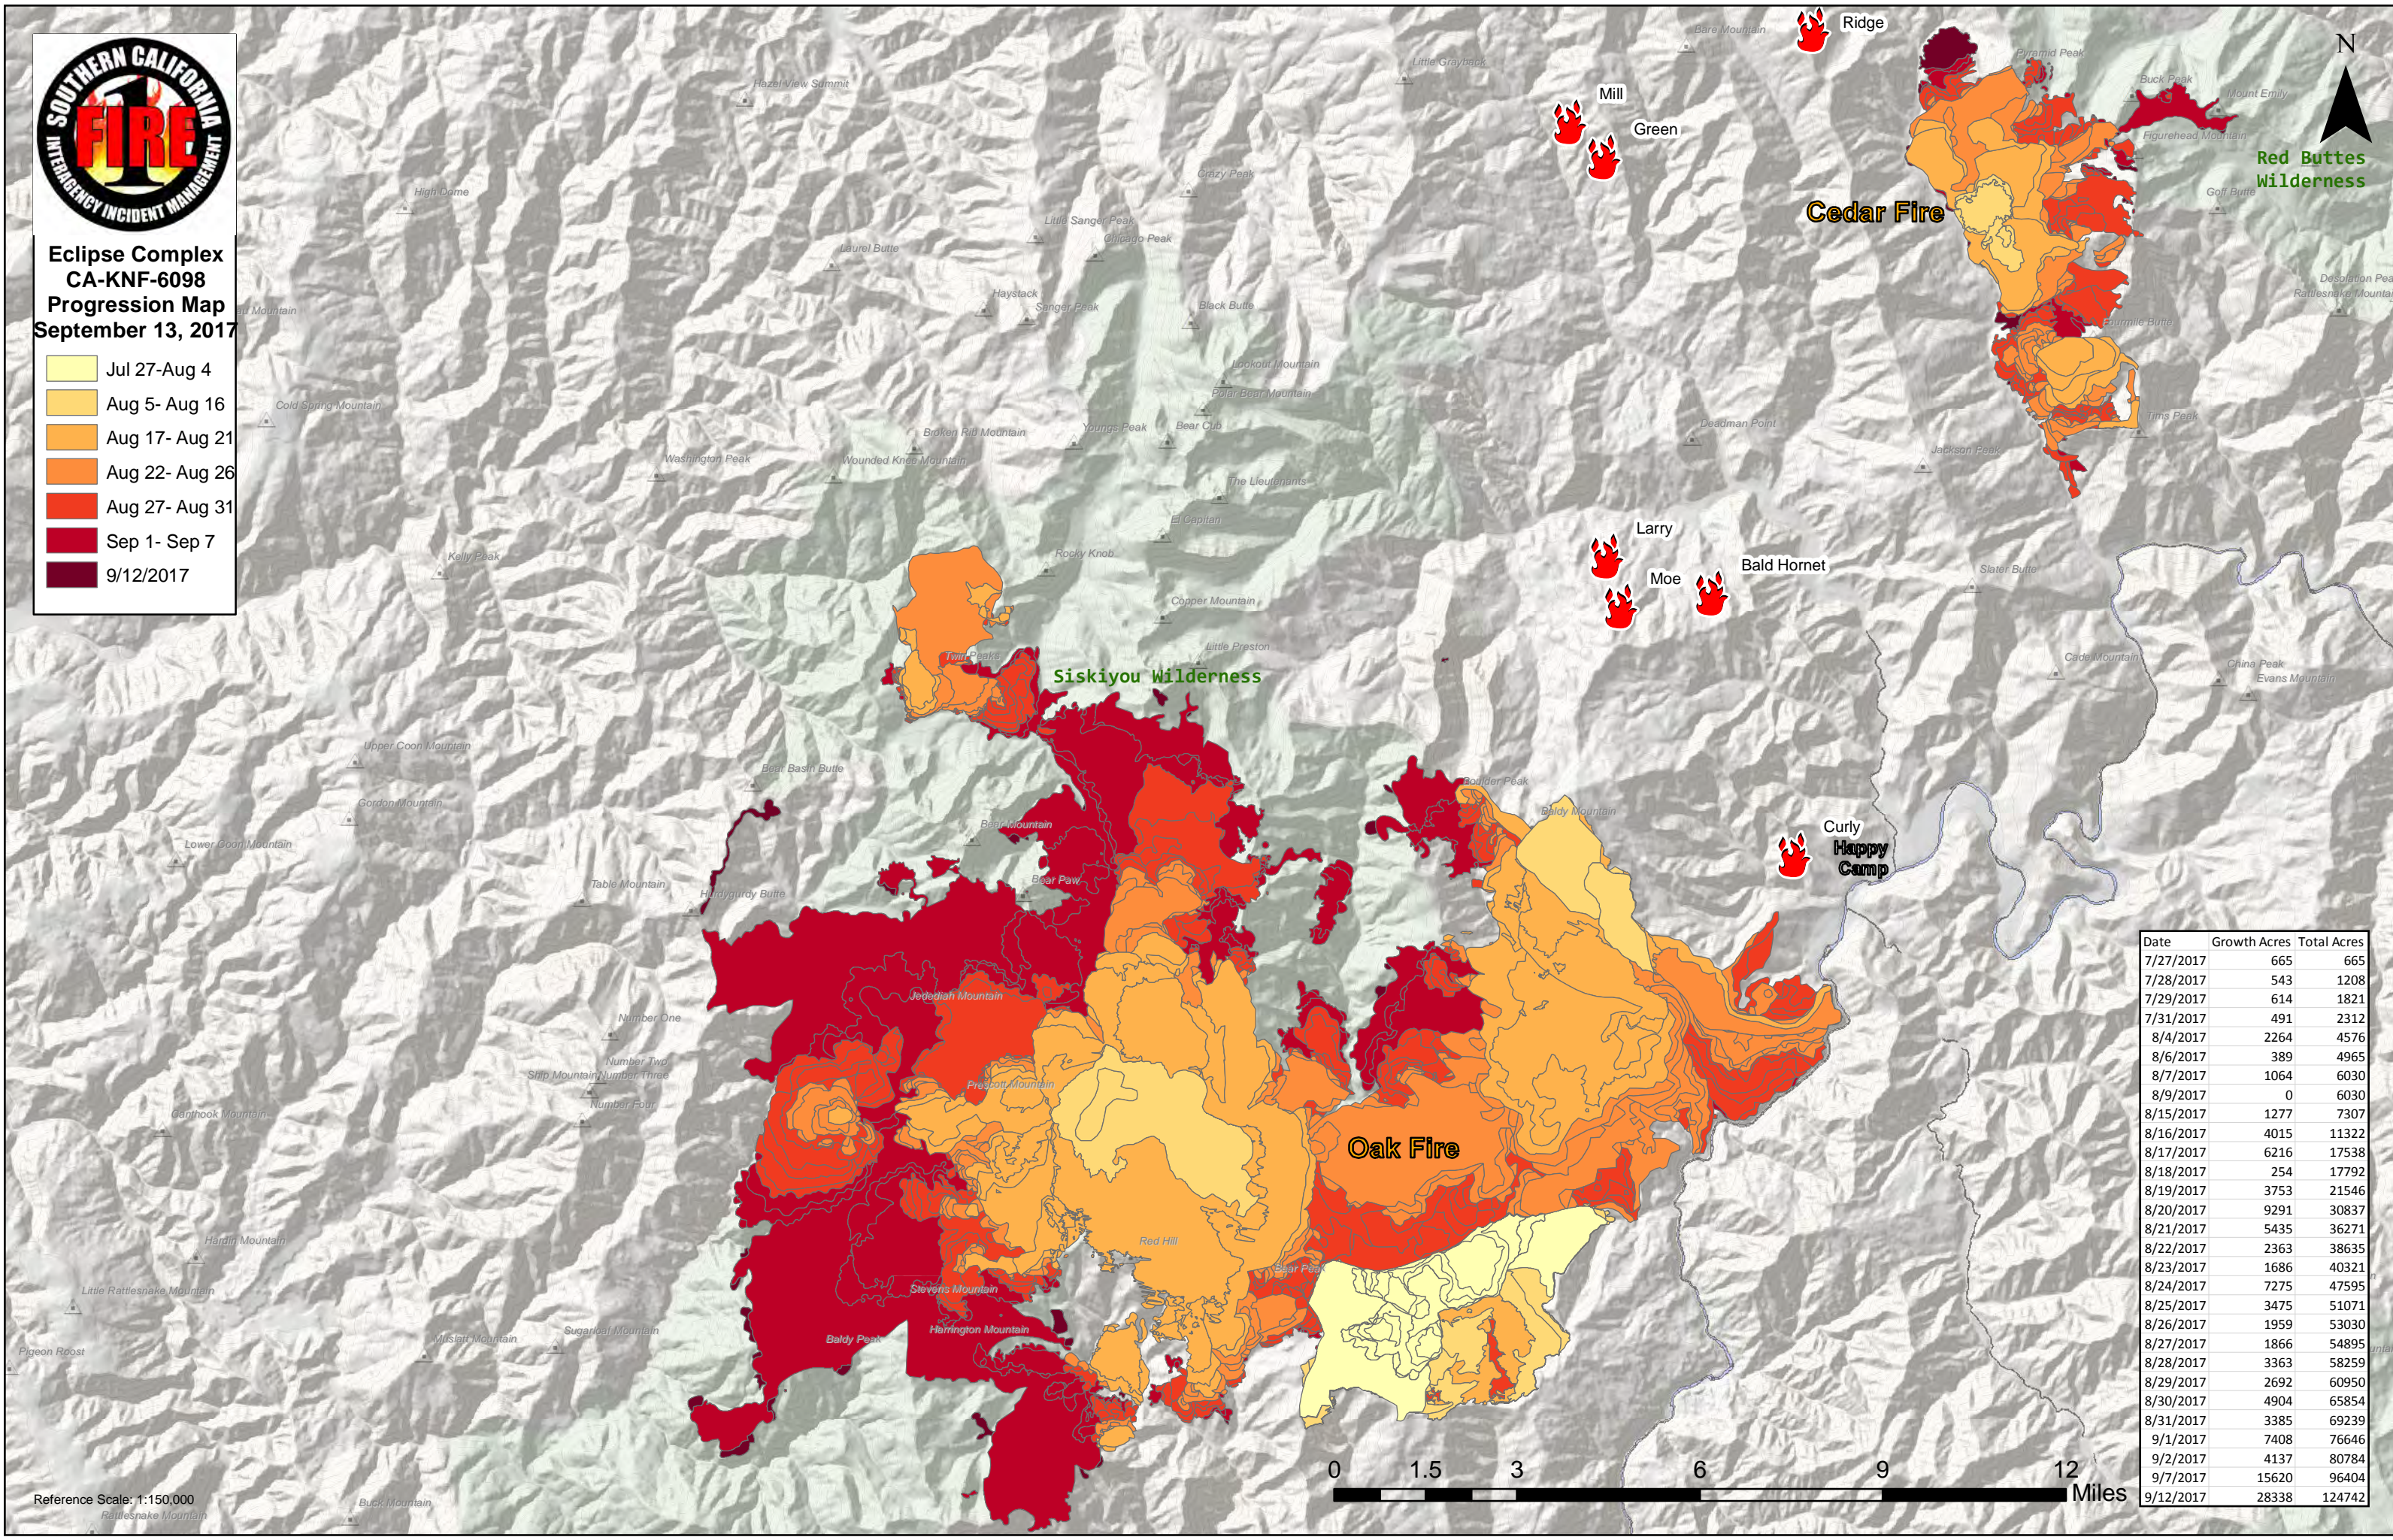

**Eclipse Complex
CA-KNF-6098
Progression Map
September 13, 2017**

- Jul 27-Aug 4
- Aug 5- Aug 16
- Aug 17- Aug 21
- Aug 22- Aug 26
- Aug 27- Aug 31
- Sep 1- Sep 7
- 9/12/2017

Date	Growth Acres	Total Acres
7/27/2017	665	665
7/28/2017	543	1208
7/29/2017	614	1821
7/31/2017	491	2312
8/4/2017	2264	4576
8/6/2017	389	4965
8/7/2017	1064	6030
8/9/2017	0	6030
8/15/2017	1277	7307
8/16/2017	4015	11322
8/17/2017	6216	17538
8/18/2017	254	17792
8/19/2017	3753	21546
8/20/2017	9291	30837
8/21/2017	5435	36271
8/22/2017	2363	38635
8/23/2017	1686	40321
8/24/2017	7275	47595
8/25/2017	3475	51071
8/26/2017	1959	53030
8/27/2017	1866	54895
8/28/2017	3363	58259
8/29/2017	2692	60950
8/30/2017	4904	65854
8/31/2017	3385	69239
9/1/2017	7408	76646
9/2/2017	4137	80784
9/7/2017	15620	96404
9/12/2017	28338	124742

Reference Scale: 1:150,000