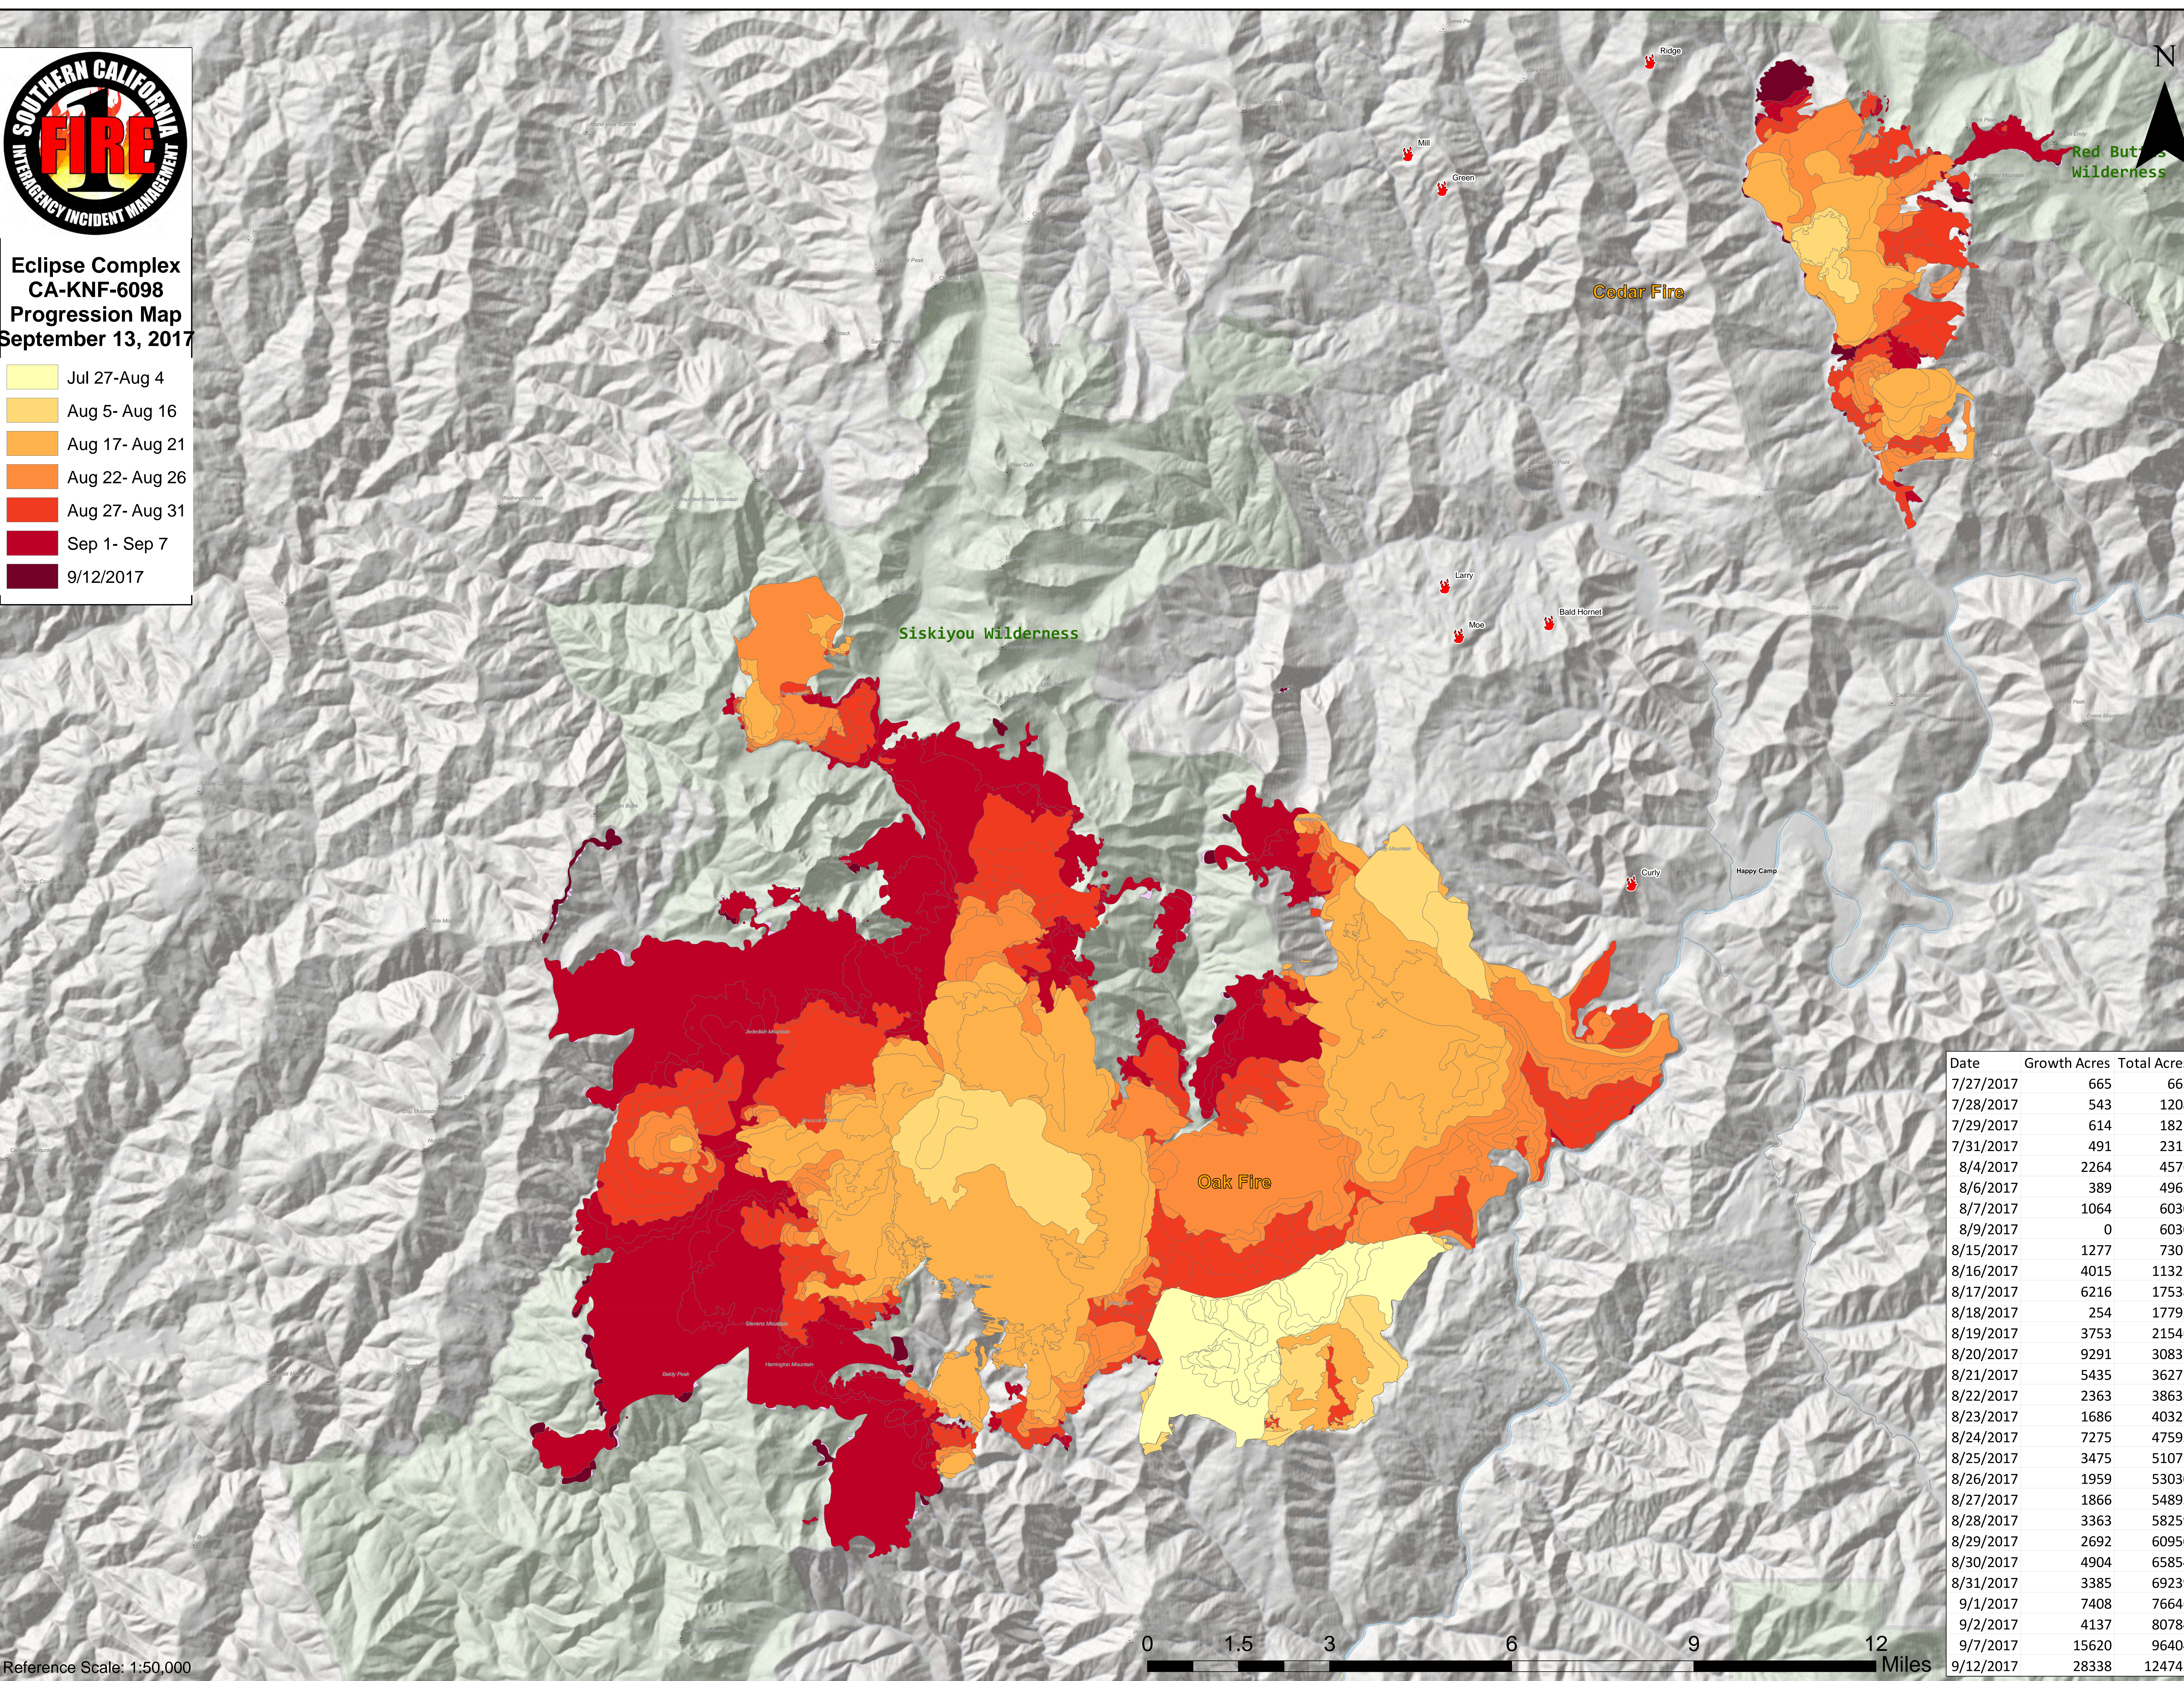

**Eclipse Complex
CA-KNF-6098
Progression Map
September 13, 2017**

- Jul 27-Aug 4
- Aug 5- Aug 16
- Aug 17- Aug 21
- Aug 22- Aug 26
- Aug 27- Aug 31
- Sep 1- Sep 7
- 9/12/2017

Reference Scale: 1:50,000

N

Date	Growth Acres	Total Acres
7/27/2017	665	665
7/28/2017	543	1208
7/29/2017	614	1821
7/31/2017	491	2312
8/4/2017	2264	4576
8/6/2017	389	4965
8/7/2017	1064	6030
8/9/2017	0	6030
8/15/2017	1277	7307
8/16/2017	4015	11322
8/17/2017	6216	17538
8/18/2017	254	17792
8/19/2017	3753	21546
8/20/2017	9291	30837
8/21/2017	5435	36271
8/22/2017	2363	38635
8/23/2017	1686	40321
8/24/2017	7275	47595
8/25/2017	3475	51071
8/26/2017	1959	53030
8/27/2017	1866	54895
8/28/2017	3363	58259
8/29/2017	2692	60950
8/30/2017	4904	65854
8/31/2017	3385	69239
9/1/2017	7408	76646
9/2/2017	4137	80784
9/7/2017	15620	96404
9/12/2017	28338	124742