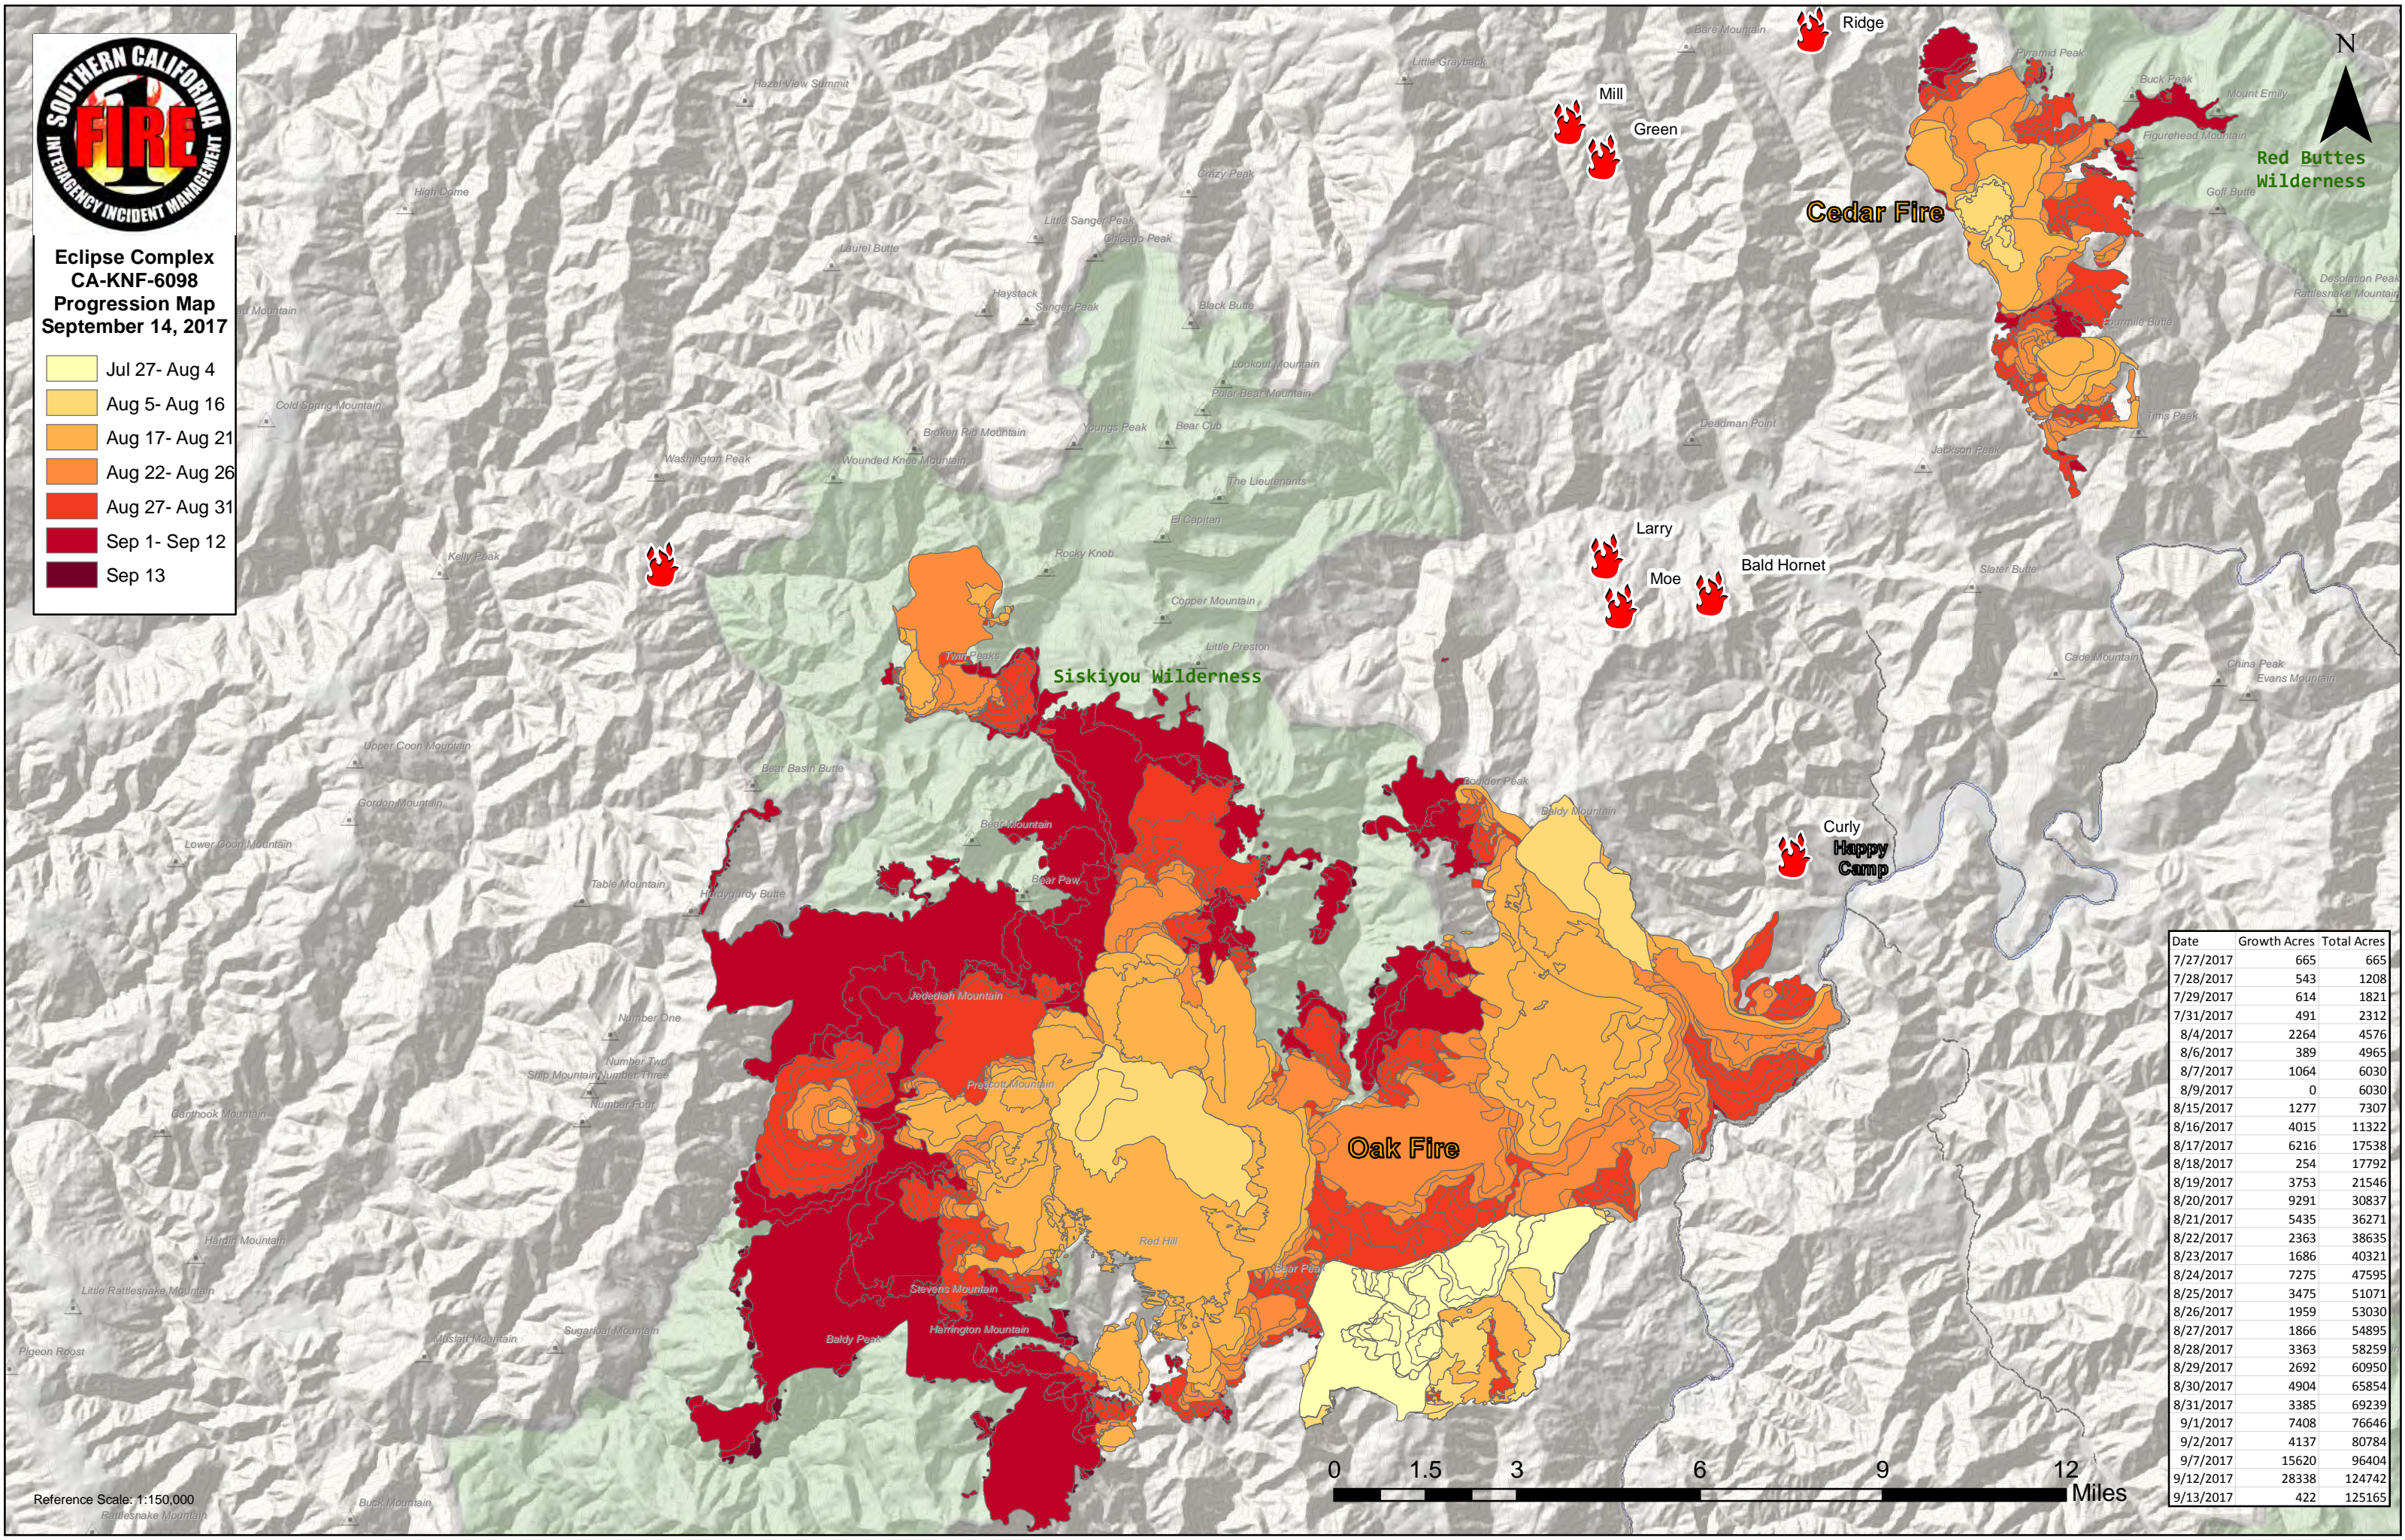

**Eclipse Complex
CA-KNF-6098
Progression Map
September 14, 2017**

- Jul 27- Aug 4
- Aug 5- Aug 16
- Aug 17- Aug 21
- Aug 22- Aug 26
- Aug 27- Aug 31
- Sep 1- Sep 12
- Sep 13

Date	Growth Acres	Total Acres
7/27/2017	665	665
7/28/2017	543	1208
7/29/2017	614	1821
7/31/2017	491	2312
8/4/2017	2264	4576
8/6/2017	389	4965
8/7/2017	1064	6030
8/9/2017	0	6030
8/15/2017	1277	7307
8/16/2017	4015	11322
8/17/2017	6216	17538
8/18/2017	254	17792
8/19/2017	3753	21546
8/20/2017	9291	30837
8/21/2017	5435	36271
8/22/2017	2363	38635
8/23/2017	1686	40321
8/24/2017	7275	47595
8/25/2017	3475	51071
8/26/2017	1959	53030
8/27/2017	1866	54895
8/28/2017	3363	58259
8/29/2017	2692	60950
8/30/2017	4904	65854
8/31/2017	3385	69239
9/1/2017	7408	76646
9/2/2017	4137	80784
9/7/2017	15620	96404
9/12/2017	28338	124742
9/13/2017	422	125165

Reference Scale: 1:150,000