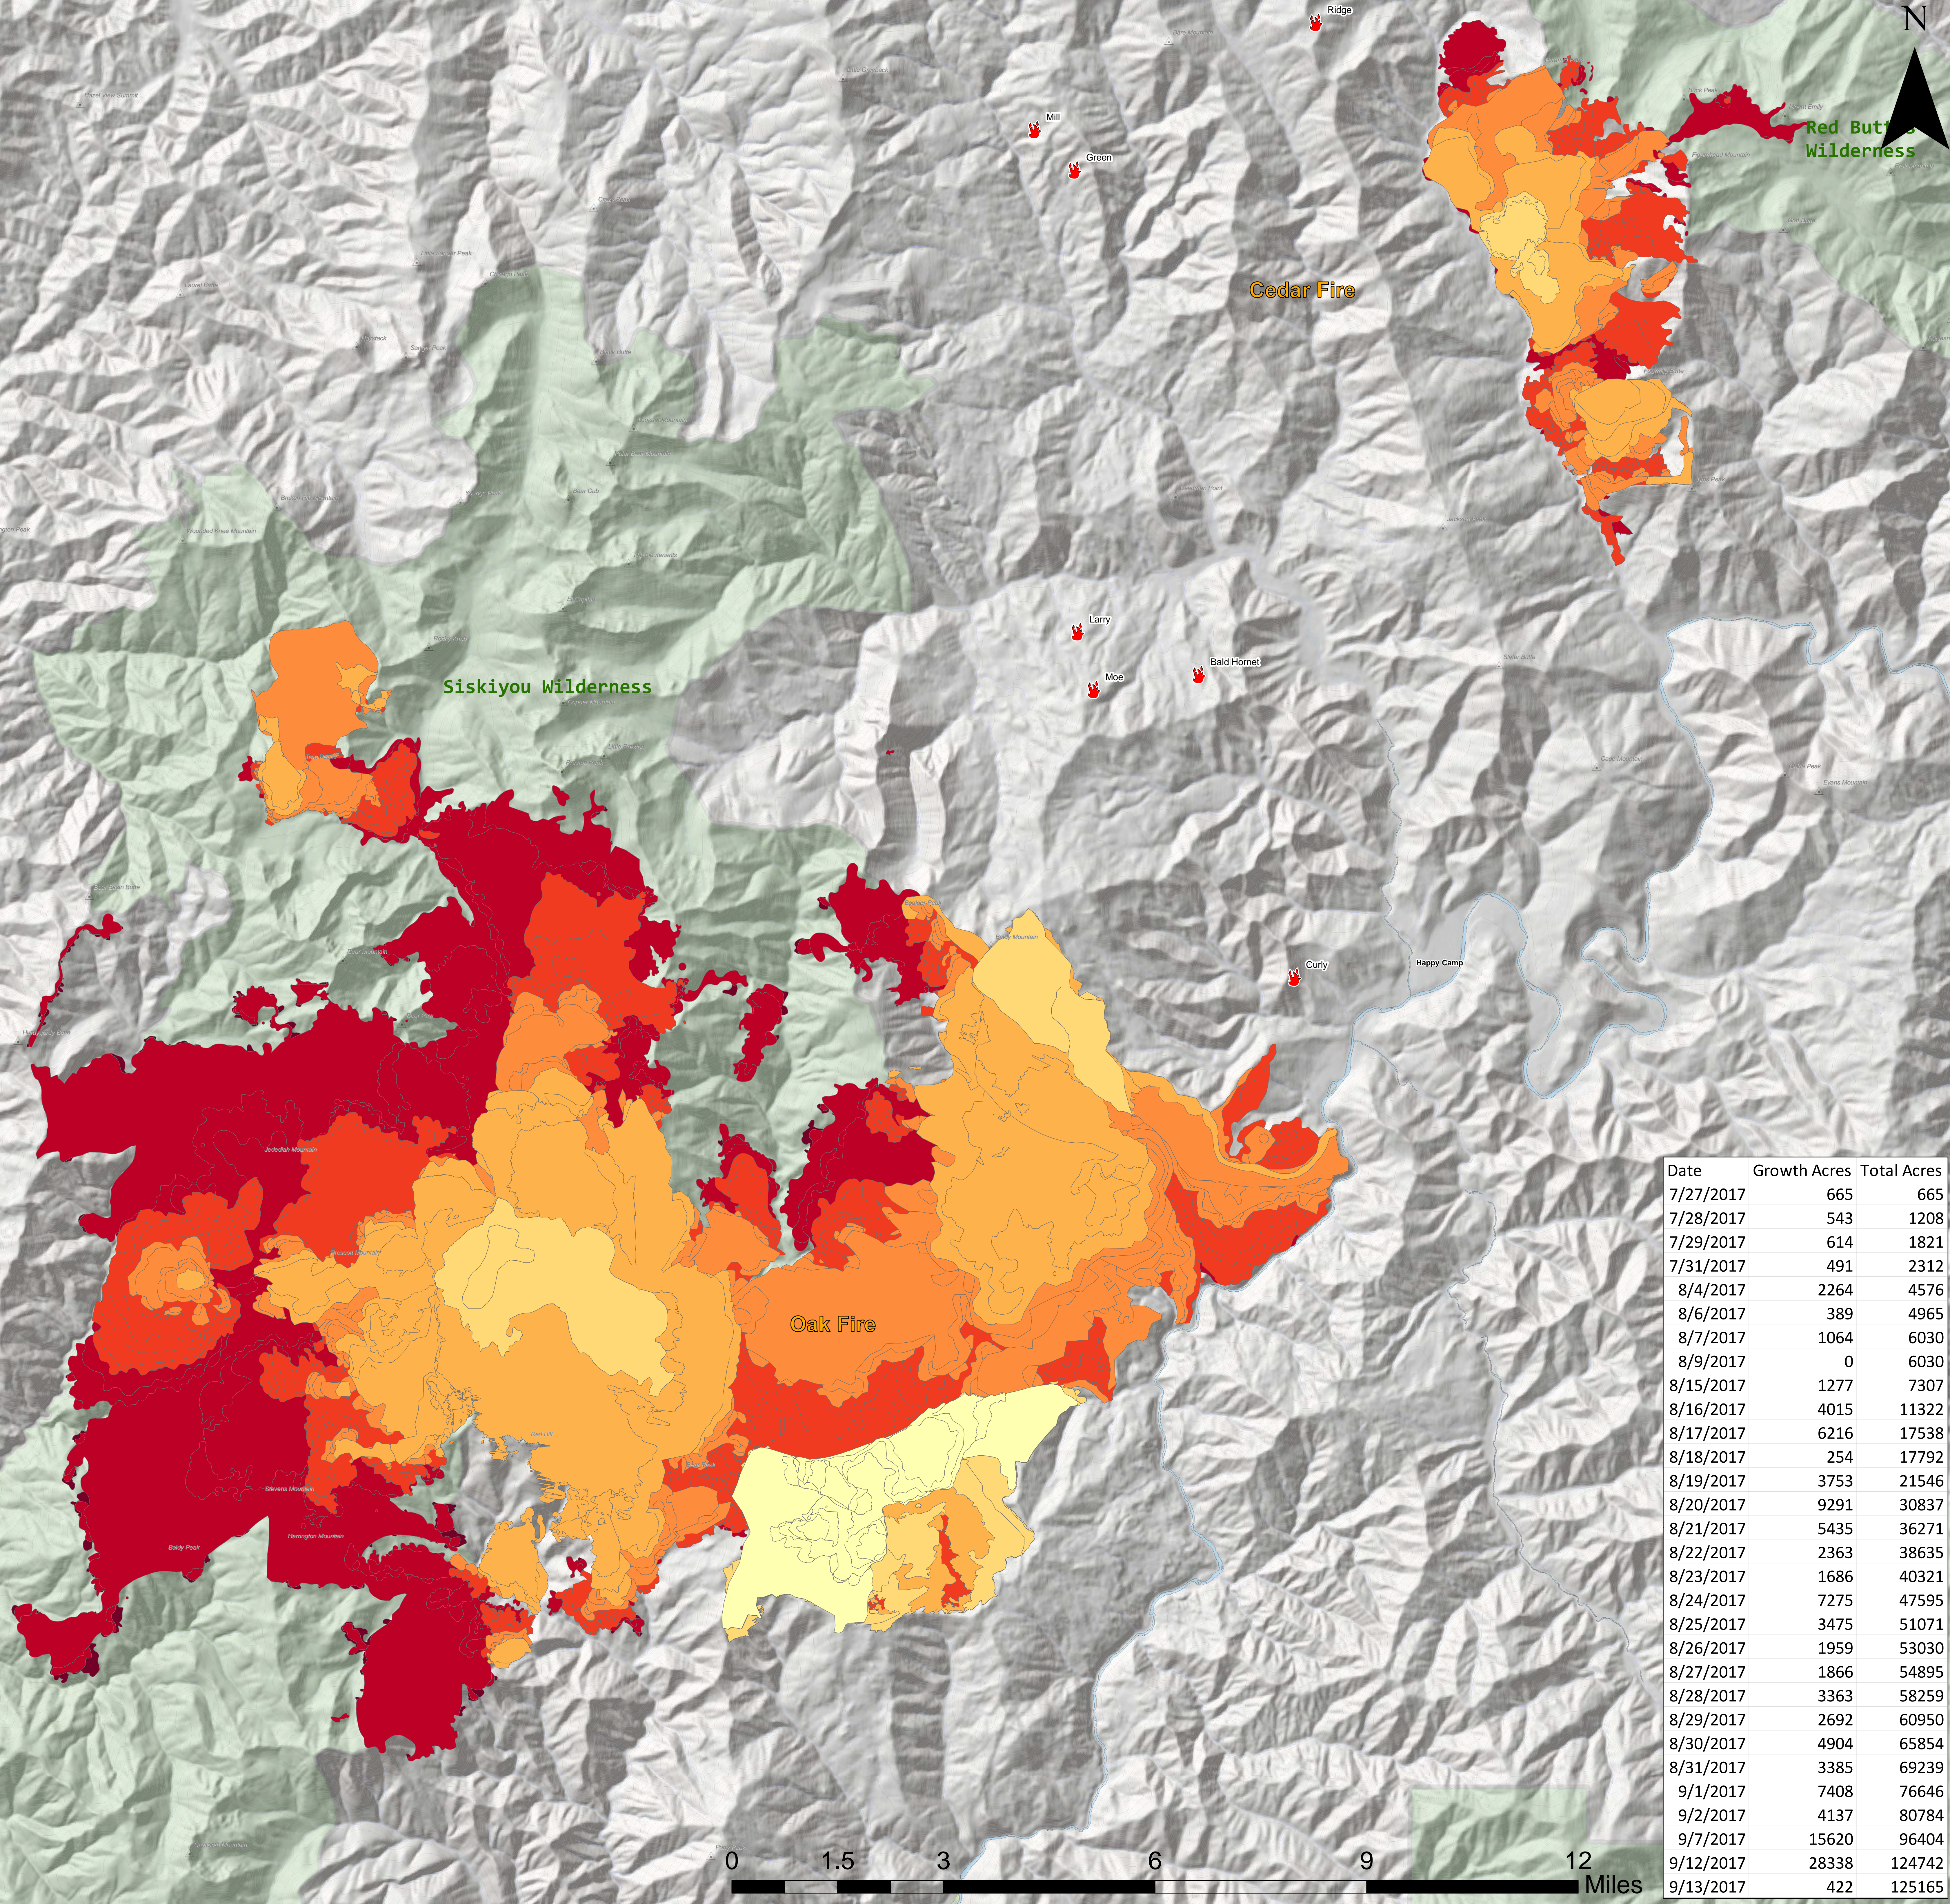

**Eclipse Complex  
CA-KNF-6098  
Progression Map  
September 14, 2017**

- Jul 27- Aug 4
- Aug 5- Aug 16
- Aug 17- Aug 21
- Aug 22- Aug 26
- Aug 27- Aug 31
- Sep 1- Sep 12
- Sep 13

Reference Scale: 1:50,000

Date	Growth Acres	Total Acres
7/27/2017	665	665
7/28/2017	543	1208
7/29/2017	614	1821
7/31/2017	491	2312
8/4/2017	2264	4576
8/6/2017	389	4965
8/7/2017	1064	6030
8/9/2017	0	6030
8/15/2017	1277	7307
8/16/2017	4015	11322
8/17/2017	6216	17538
8/18/2017	254	17792
8/19/2017	3753	21546
8/20/2017	9291	30837
8/21/2017	5435	36271
8/22/2017	2363	38635
8/23/2017	1686	40321
8/24/2017	7275	47595
8/25/2017	3475	51071
8/26/2017	1959	53030
8/27/2017	1866	54895
8/28/2017	3363	58259
8/29/2017	2692	60950
8/30/2017	4904	65854
8/31/2017	3385	69239
9/1/2017	7408	76646
9/2/2017	4137	80784
9/7/2017	15620	96404
9/12/2017	28338	124742
9/13/2017	422	125165