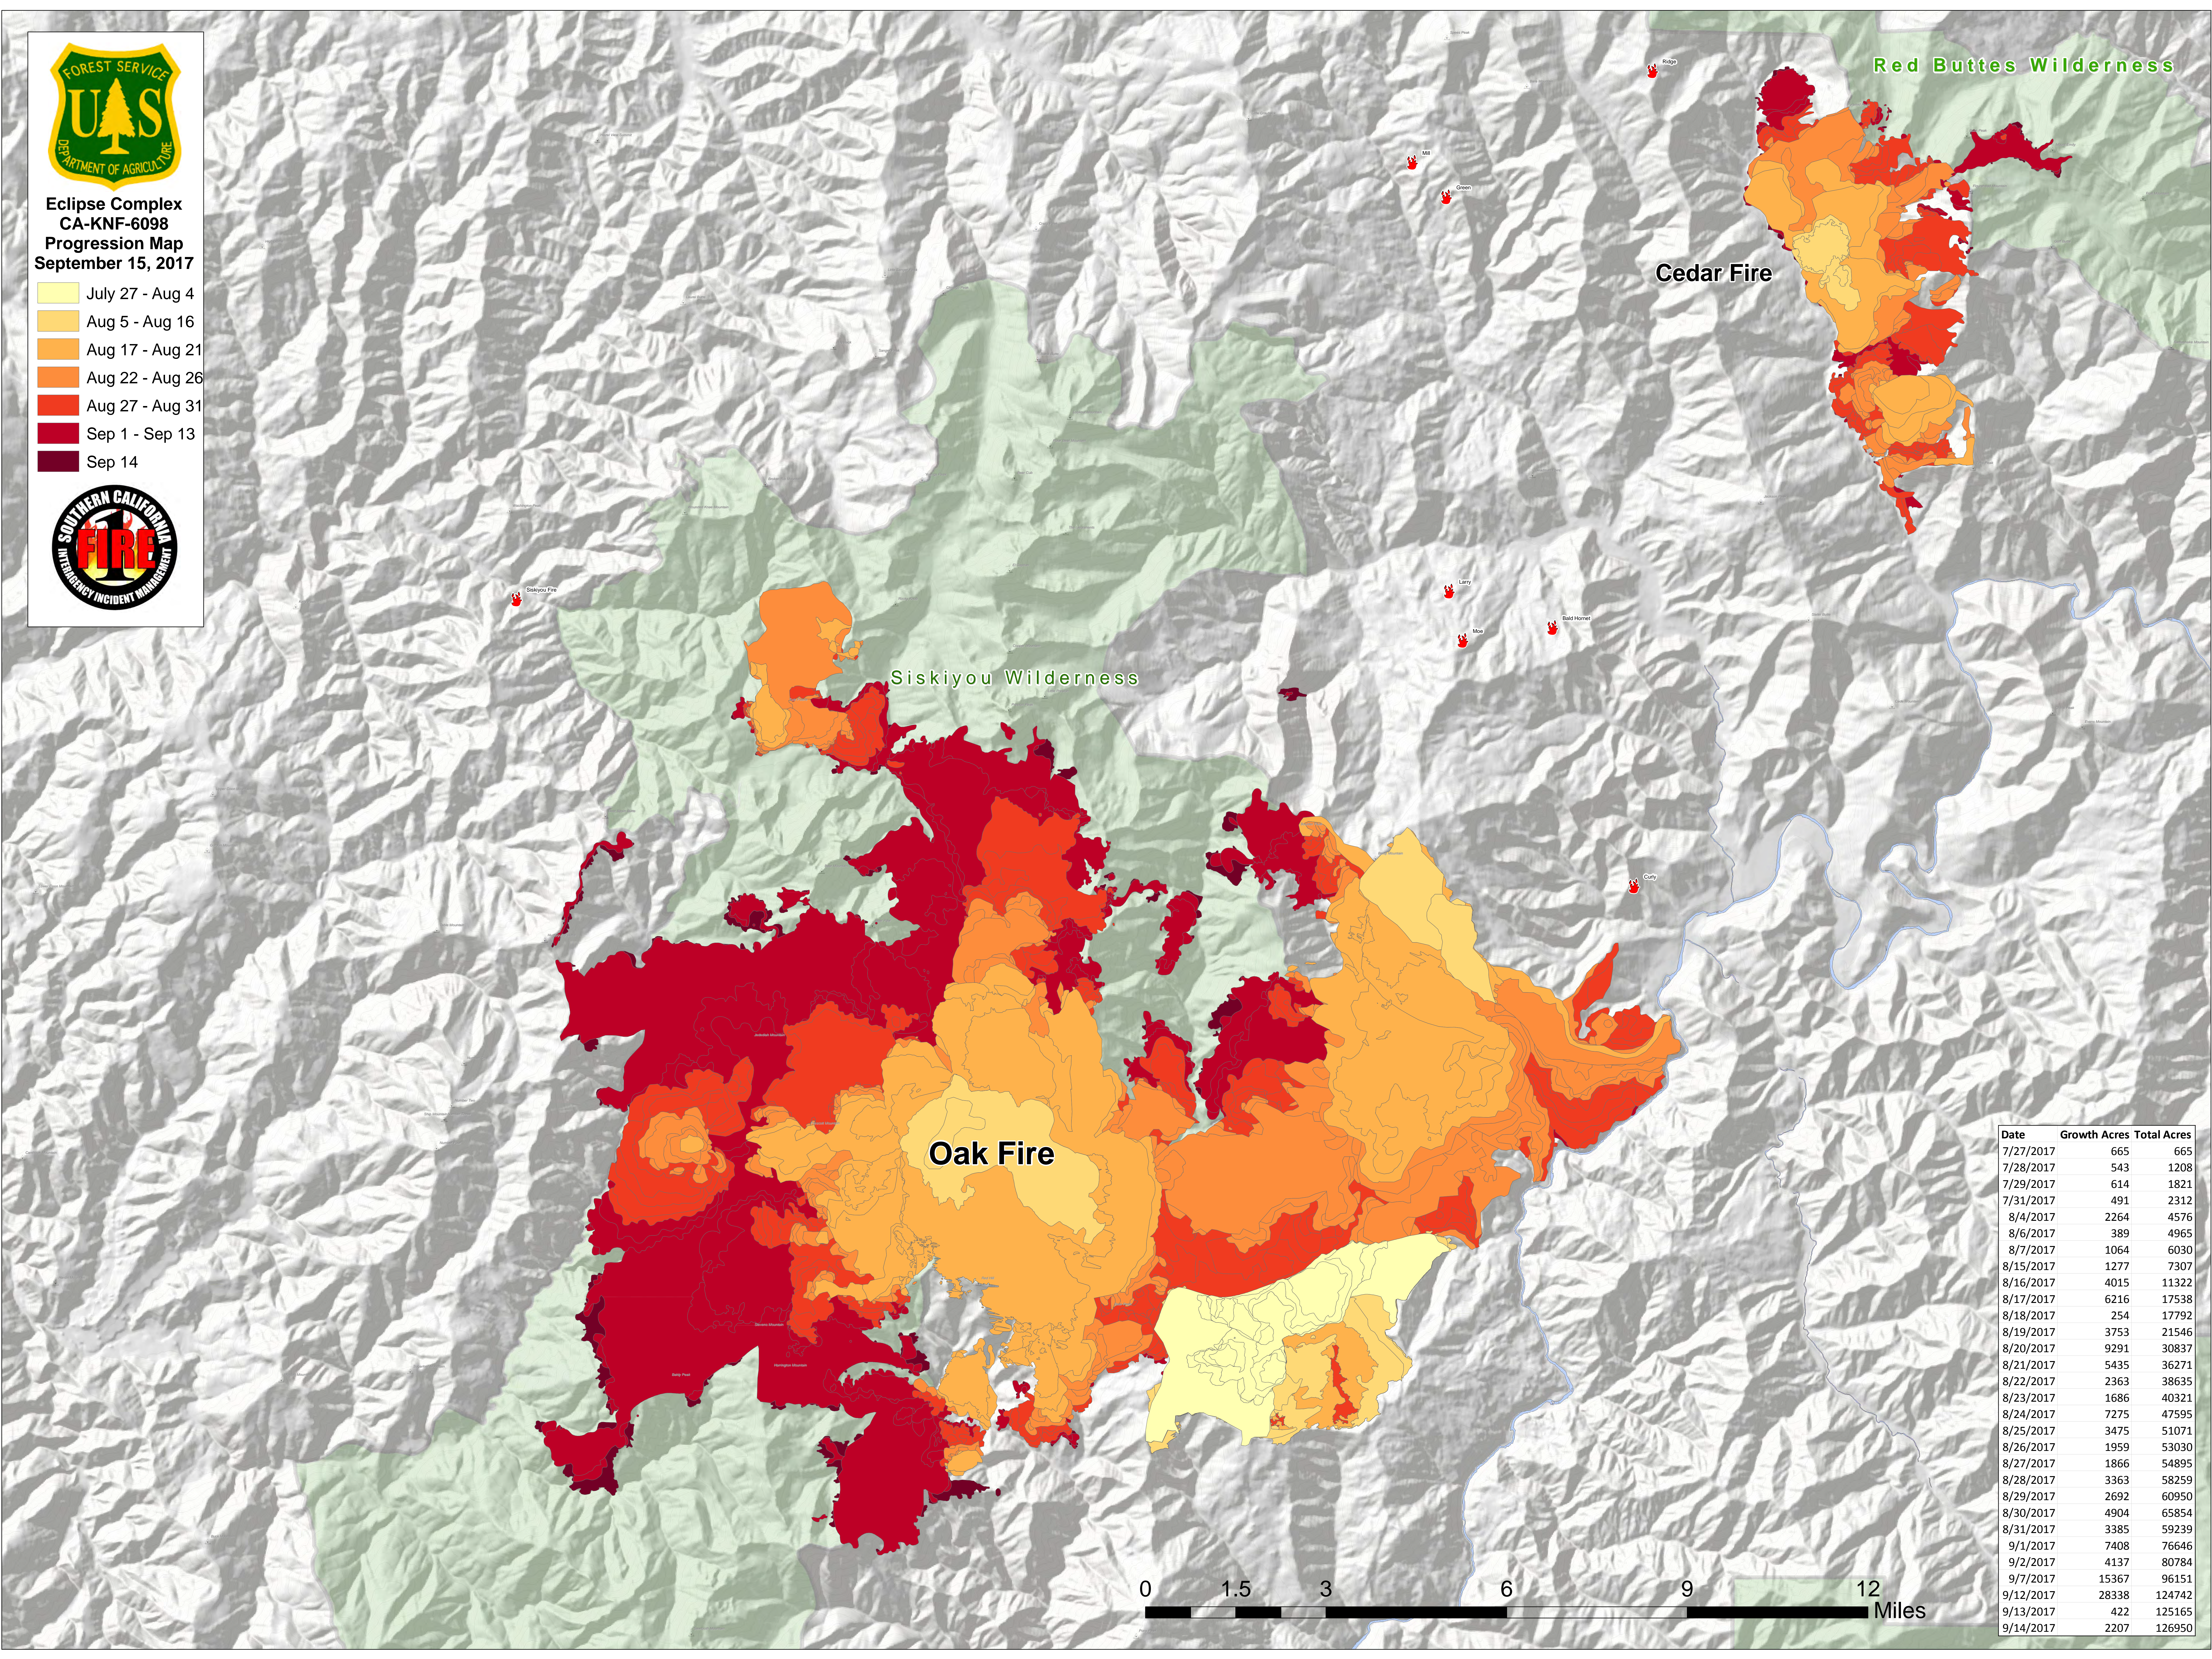

**Eclipse Complex  
CA-KNF-6098  
Progression Map  
September 15, 2017**

- July 27 - Aug 4
- Aug 5 - Aug 16
- Aug 17 - Aug 21
- Aug 22 - Aug 26
- Aug 27 - Aug 31
- Sep 1 - Sep 13
- Sep 14

Red Buttes Wilderness

Cedar Fire

Siskiyou Wilderness

Oak Fire

Date	Growth Acres	Total Acres
7/27/2017	665	665
7/28/2017	543	1208
7/29/2017	614	1821
7/31/2017	491	2312
8/4/2017	2264	4576
8/6/2017	389	4965
8/7/2017	1064	6030
8/15/2017	1277	7307
8/16/2017	4015	11322
8/17/2017	6216	17538
8/18/2017	254	17792
8/19/2017	3753	21546
8/20/2017	9291	30837
8/21/2017	5435	36271
8/22/2017	2363	38635
8/23/2017	1686	40321
8/24/2017	7275	47595
8/25/2017	3475	51071
8/26/2017	1959	53030
8/27/2017	1866	54895
8/28/2017	3363	58259
8/29/2017	2692	60950
8/30/2017	4904	65854
8/31/2017	3385	69239
9/1/2017	7408	76646
9/2/2017	4137	80784
9/7/2017	15367	96151
9/12/2017	28338	124742
9/13/2017	422	125165
9/14/2017	2207	126950