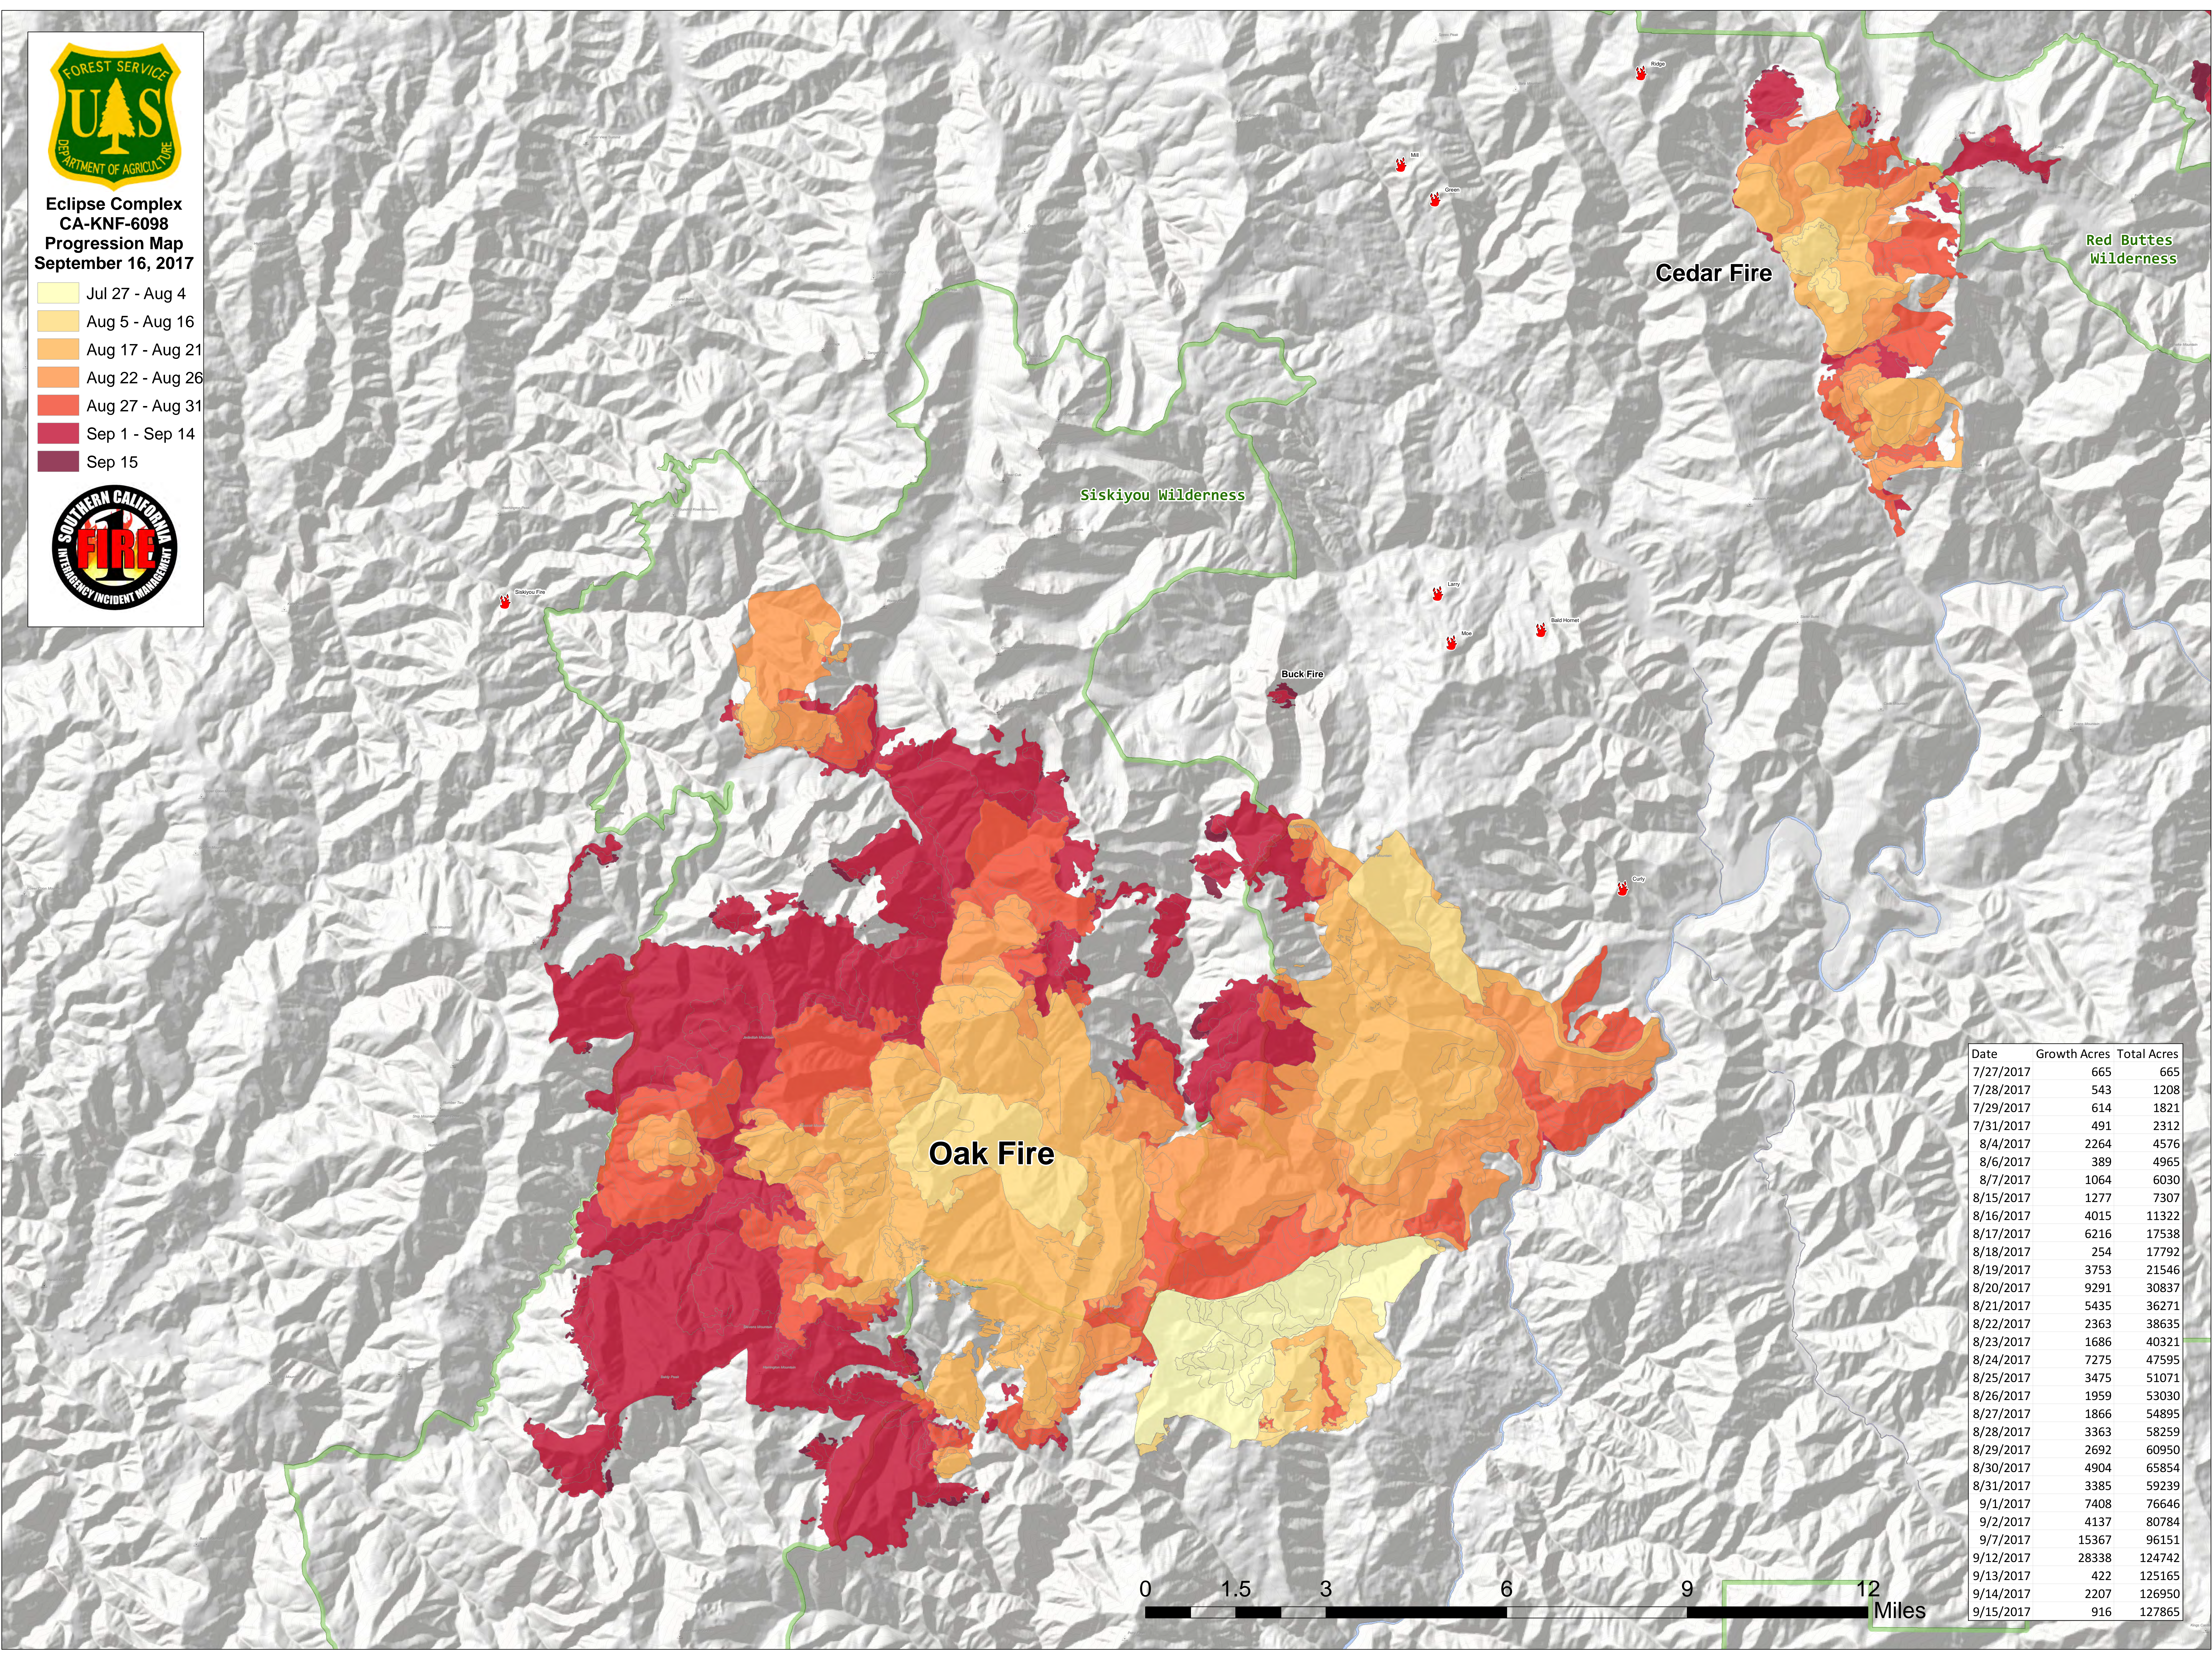

**Eclipse Complex
CA-KNF-6098
Progression Map
September 16, 2017**

- Jul 27 - Aug 4
- Aug 5 - Aug 16
- Aug 17 - Aug 21
- Aug 22 - Aug 26
- Aug 27 - Aug 31
- Sep 1 - Sep 14
- Sep 15

Date	Growth Acres	Total Acres
7/27/2017	665	665
7/28/2017	543	1208
7/29/2017	614	1821
7/31/2017	491	2312
8/4/2017	2264	4576
8/6/2017	389	4965
8/7/2017	1064	6030
8/15/2017	1277	7307
8/16/2017	4015	11322
8/17/2017	6216	17538
8/18/2017	254	17792
8/19/2017	3753	21546
8/20/2017	9291	30837
8/21/2017	5435	36271
8/22/2017	2363	38635
8/23/2017	1686	40321
8/24/2017	7275	47595
8/25/2017	3475	51071
8/26/2017	1959	53030
8/27/2017	1866	54895
8/28/2017	3363	58259
8/29/2017	2692	60950
8/30/2017	4904	65854
8/31/2017	3385	59239
9/1/2017	7408	76646
9/2/2017	4137	80784
9/7/2017	15367	96151
9/12/2017	28338	124742
9/13/2017	422	125165
9/14/2017	2207	126950
9/15/2017	916	127865