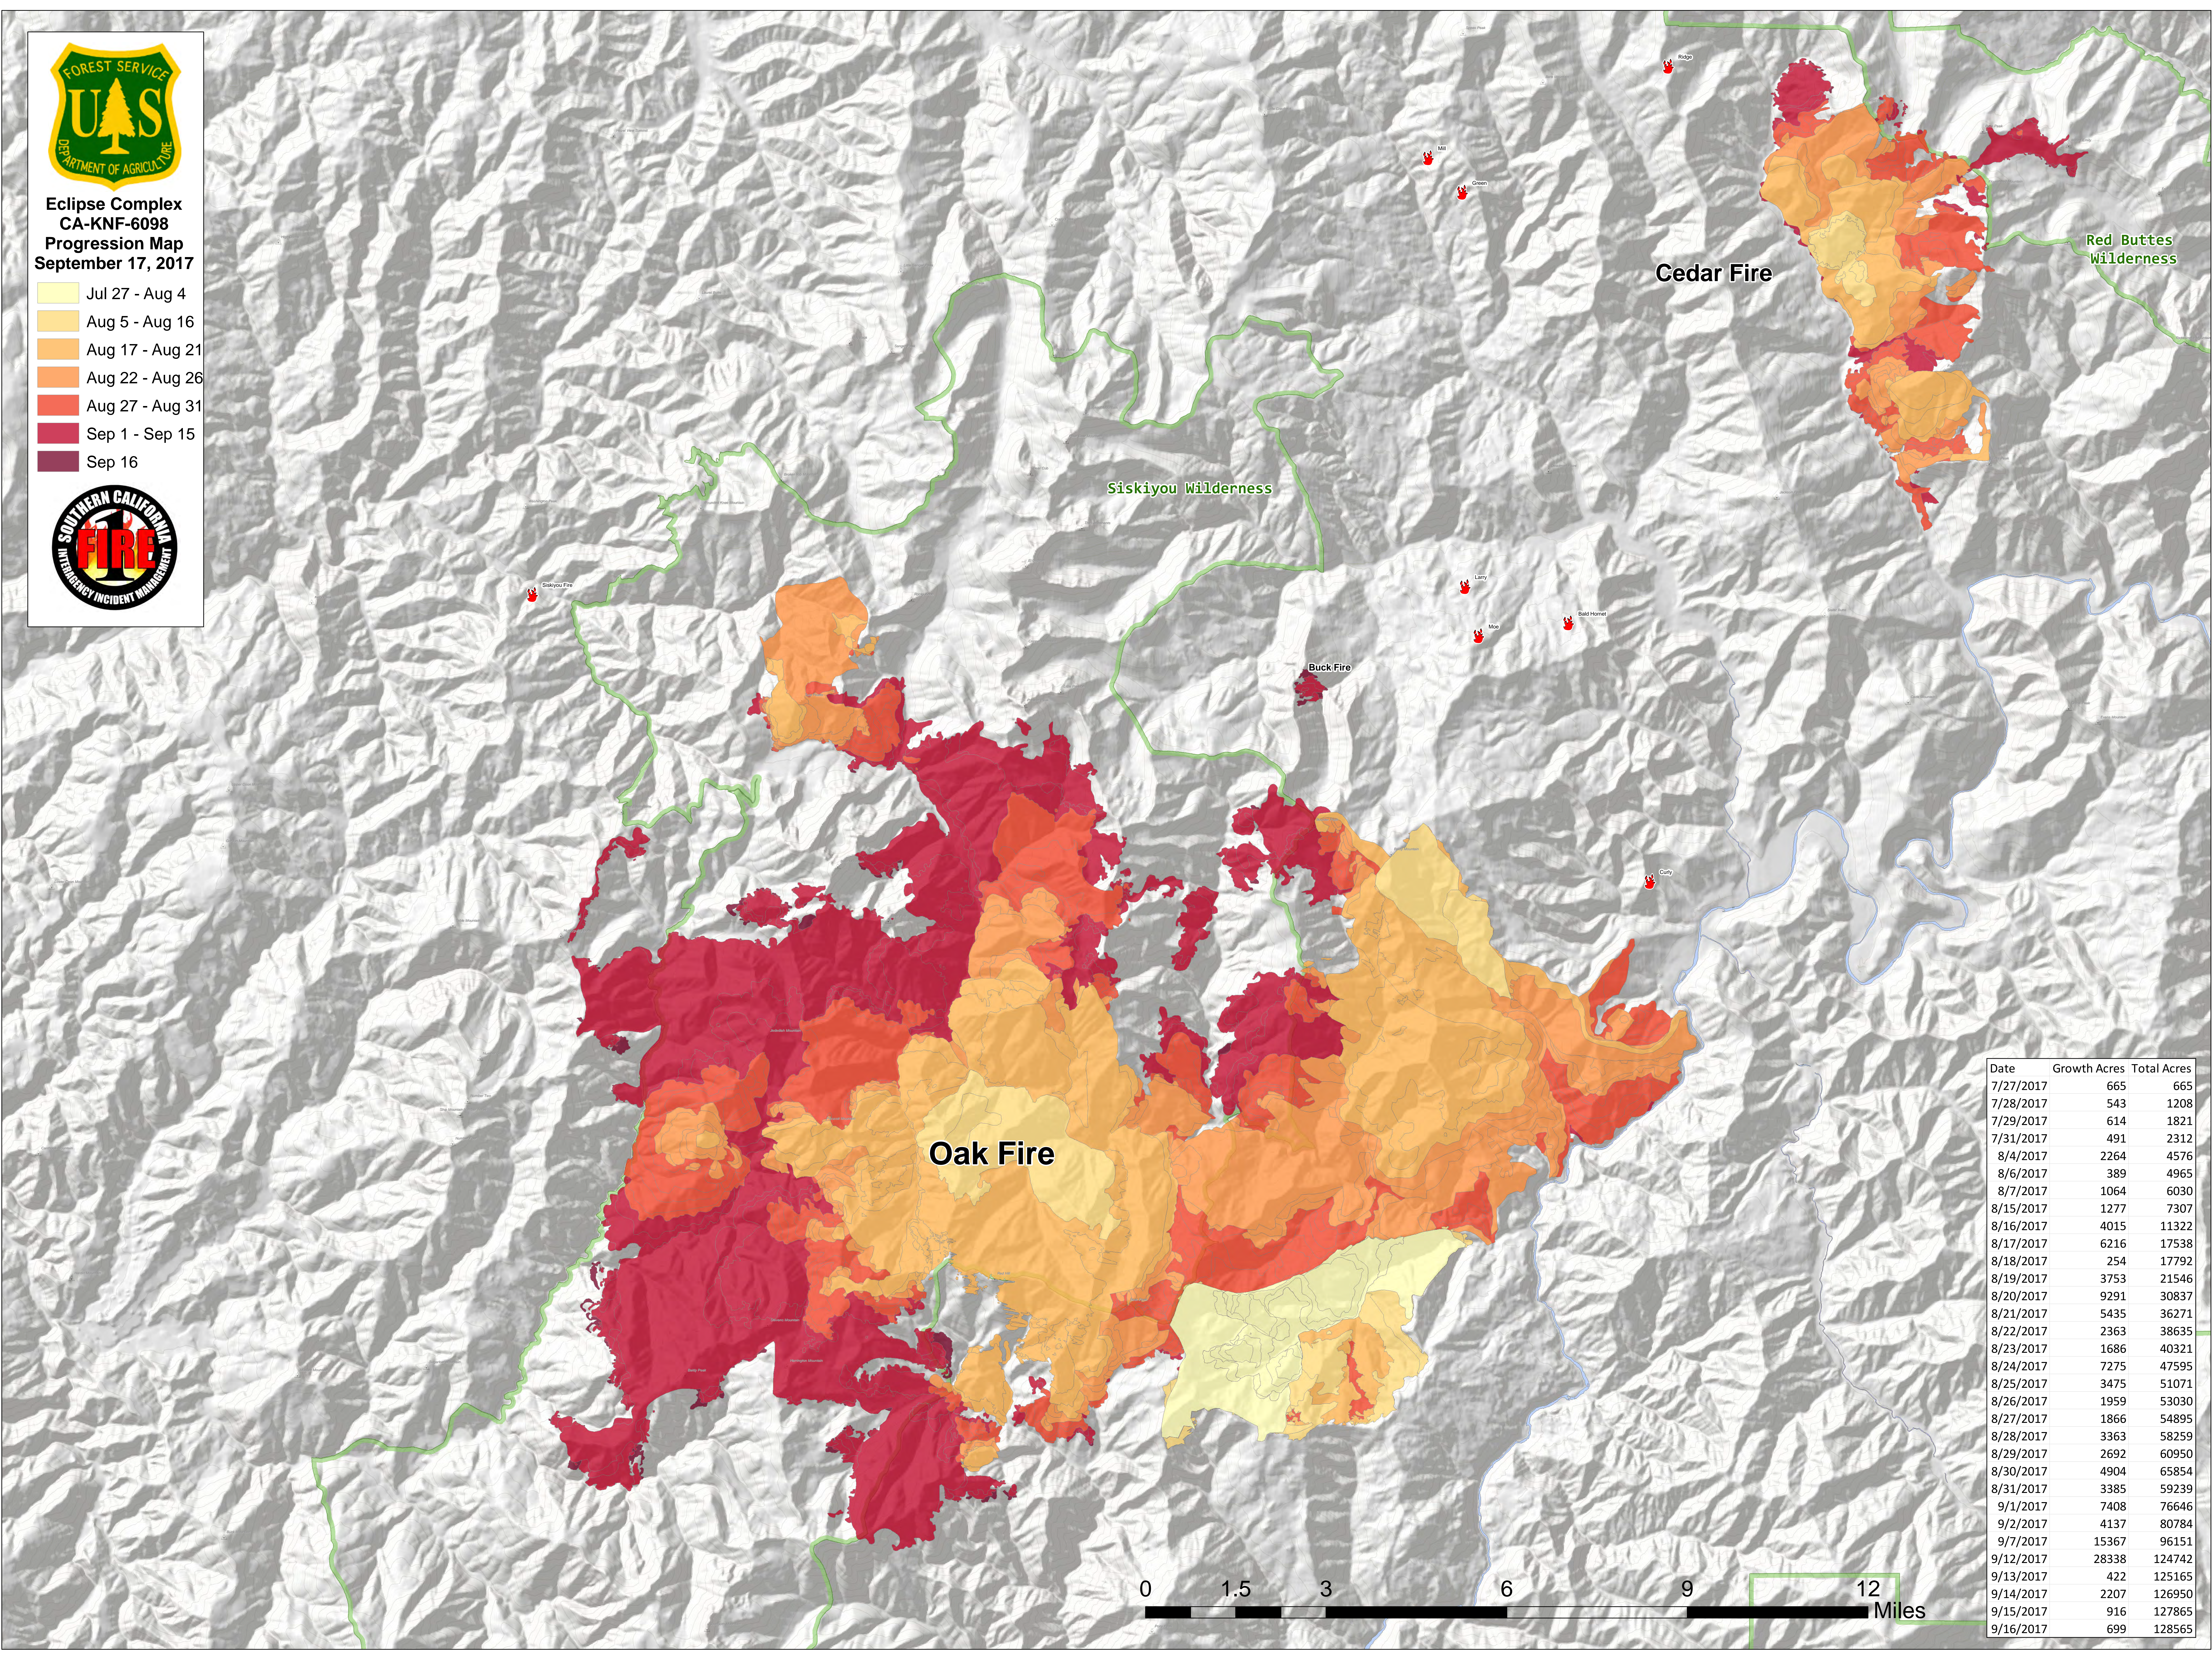

**Eclipse Complex
CA-KNF-6098
Progression Map
September 17, 2017**

- Jul 27 - Aug 4
- Aug 5 - Aug 16
- Aug 17 - Aug 21
- Aug 22 - Aug 26
- Aug 27 - Aug 31
- Sep 1 - Sep 15
- Sep 16

Date	Growth Acres	Total Acres
7/27/2017	665	665
7/28/2017	543	1208
7/29/2017	614	1821
7/31/2017	491	2312
8/4/2017	2264	4576
8/6/2017	389	4965
8/7/2017	1064	6030
8/15/2017	1277	7307
8/16/2017	4015	11322
8/17/2017	6216	17538
8/18/2017	254	17792
8/19/2017	3753	21546
8/20/2017	9291	30837
8/21/2017	5435	36271
8/22/2017	2363	38635
8/23/2017	1686	40321
8/24/2017	7275	47595
8/25/2017	3475	51071
8/26/2017	1959	53030
8/27/2017	1866	54895
8/28/2017	3363	58259
8/29/2017	2692	60950
8/30/2017	4904	65854
8/31/2017	3385	59239
9/1/2017	7408	76646
9/2/2017	4137	80784
9/7/2017	15367	96151
9/12/2017	28338	124742
9/13/2017	422	125165
9/14/2017	2207	126950
9/15/2017	916	127865
9/16/2017	699	128565