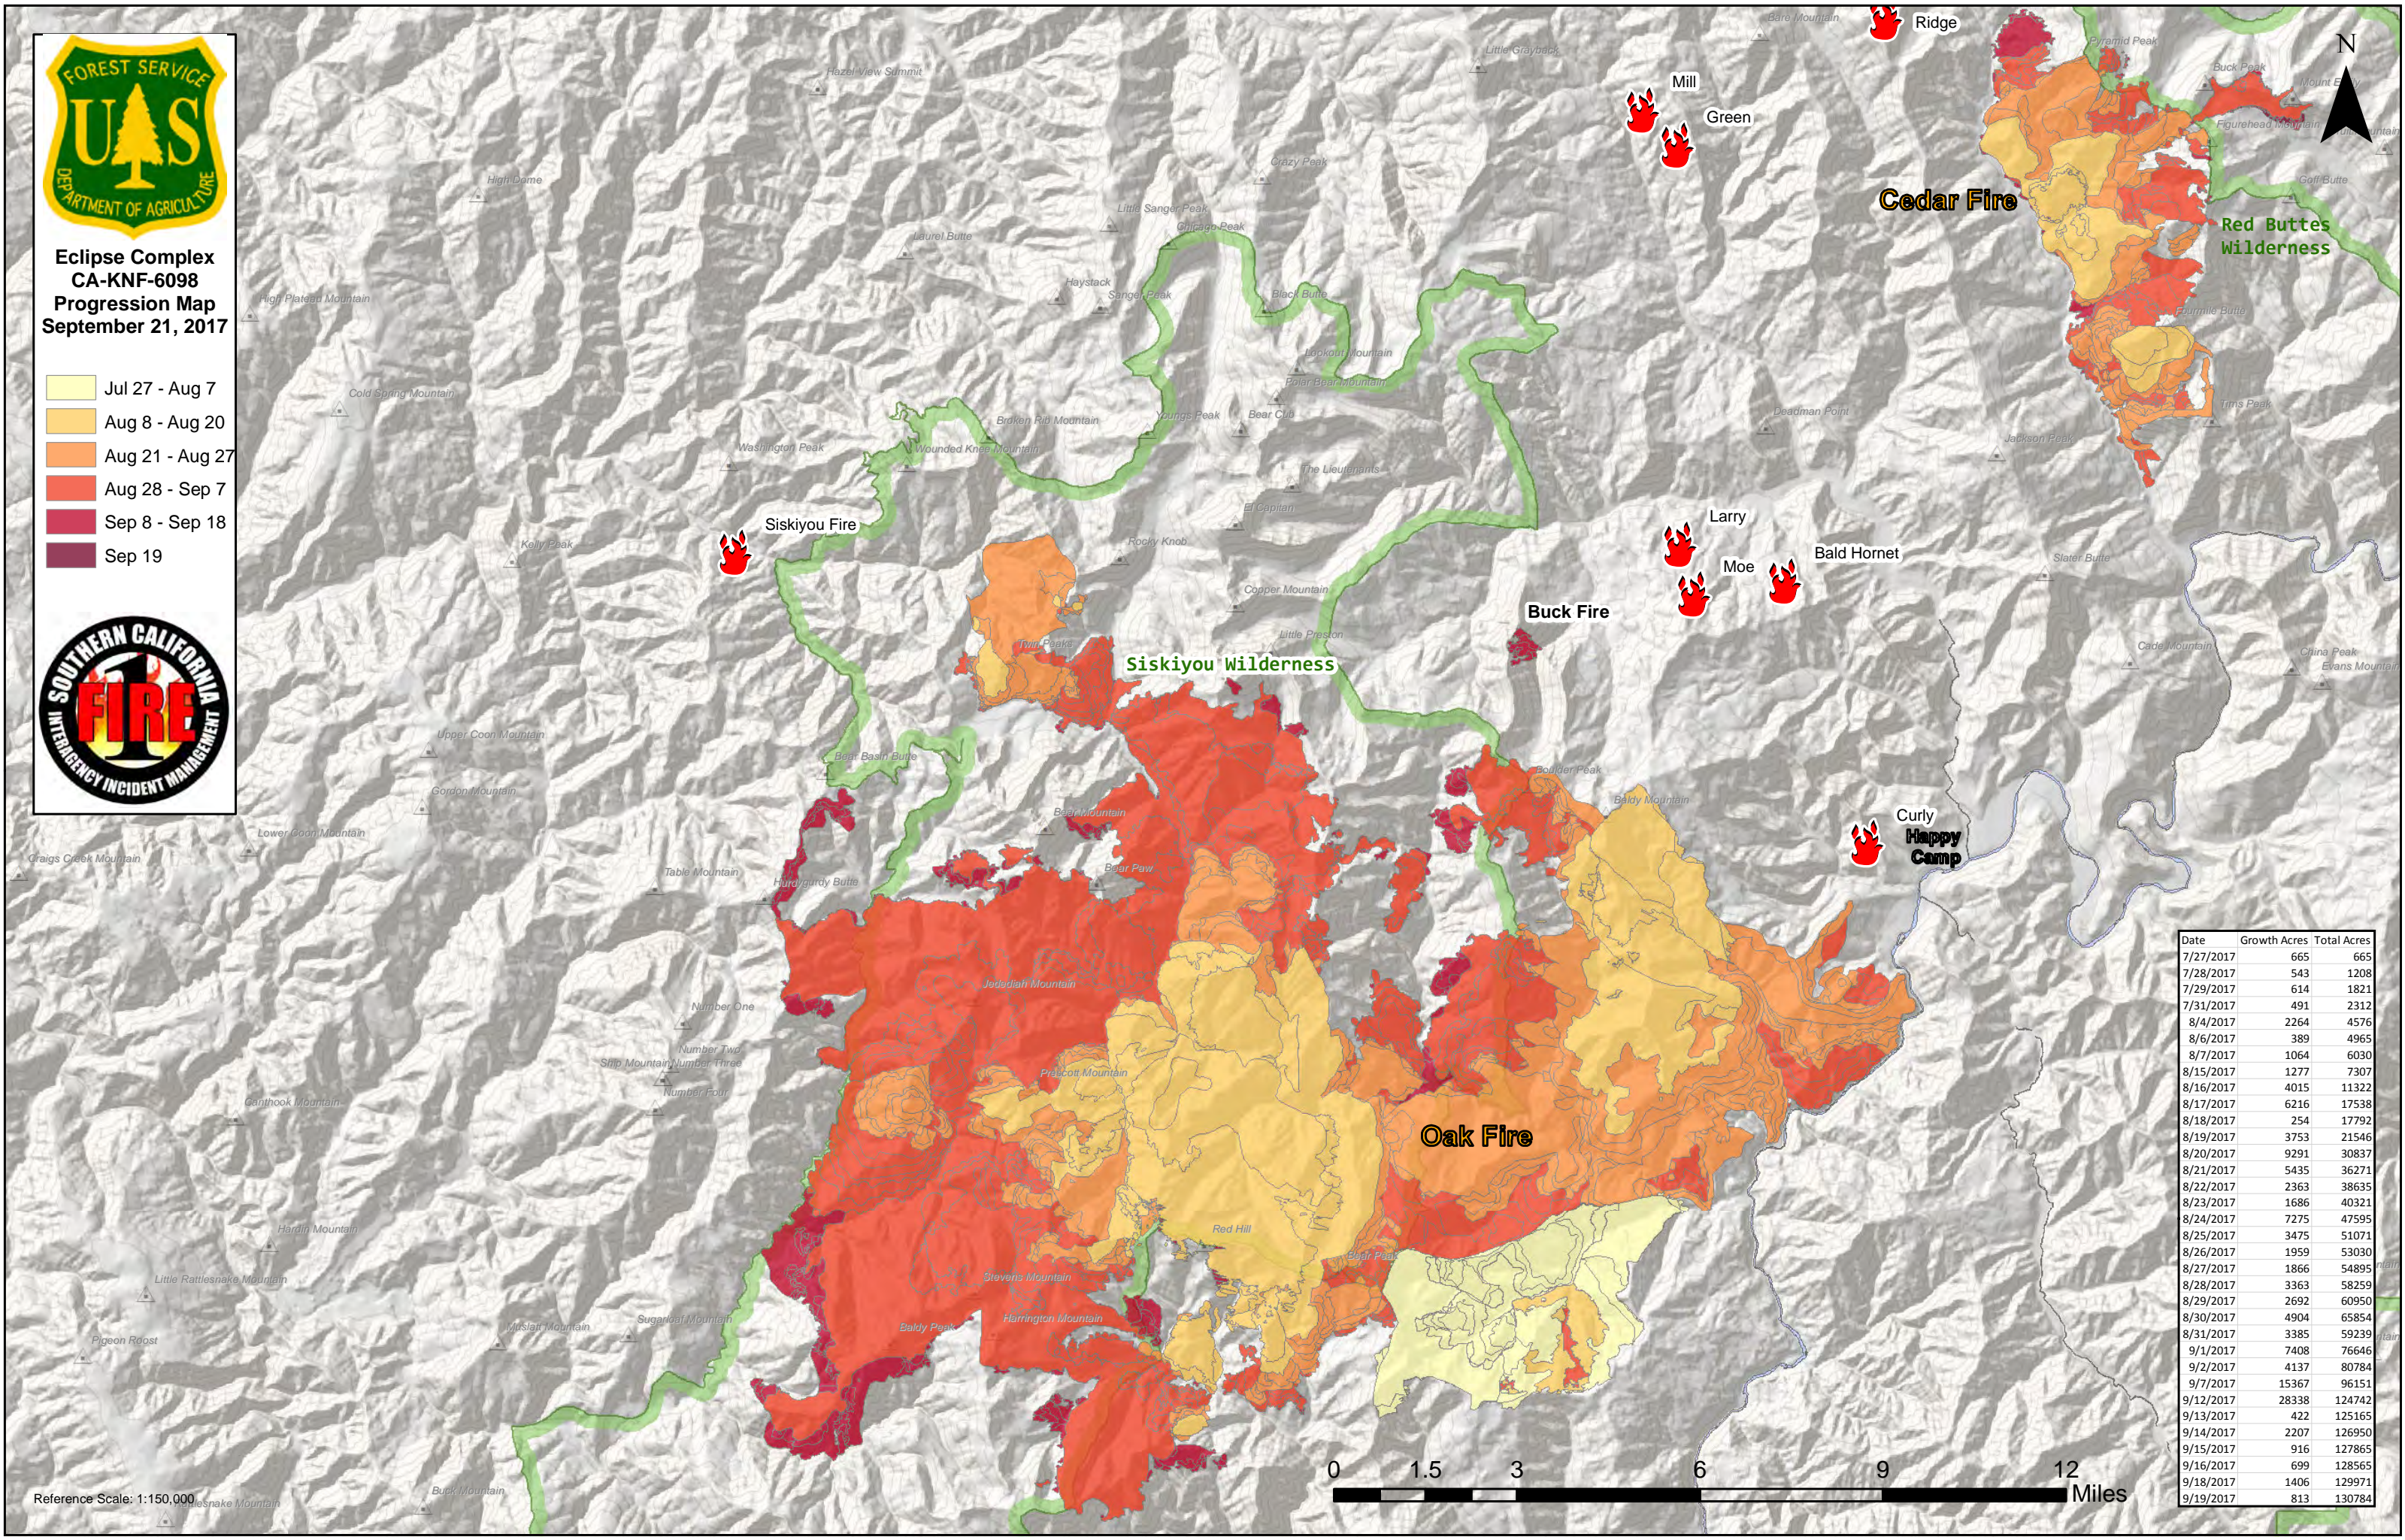

**Eclipse Complex  
CA-KNF-6098  
Progression Map  
September 21, 2017**

- Jul 27 - Aug 7
- Aug 8 - Aug 20
- Aug 21 - Aug 27
- Aug 28 - Sep 7
- Sep 8 - Sep 18
- Sep 19

Reference Scale: 1:150,000

Date	Growth Acres	Total Acres
7/27/2017	665	665
7/28/2017	543	1208
7/29/2017	614	1821
7/31/2017	491	2312
8/4/2017	2264	4576
8/6/2017	389	4965
8/7/2017	1064	6030
8/15/2017	1277	7307
8/16/2017	4015	11322
8/17/2017	6216	17538
8/18/2017	254	17792
8/19/2017	3753	21546
8/20/2017	9291	30837
8/21/2017	5435	36271
8/22/2017	2363	38635
8/23/2017	1686	40321
8/24/2017	7275	47595
8/25/2017	3475	51071
8/26/2017	1959	53030
8/27/2017	1866	54895
8/28/2017	3363	58259
8/29/2017	2692	60950
8/30/2017	4904	65854
8/31/2017	3385	69239
9/1/2017	7408	76646
9/2/2017	4137	80783
9/7/2017	15367	96151
9/12/2017	28338	124742
9/13/2017	422	125165
9/14/2017	2207	126950
9/15/2017	916	127865
9/16/2017	699	128565
9/18/2017	1406	129971
9/19/2017	813	130784