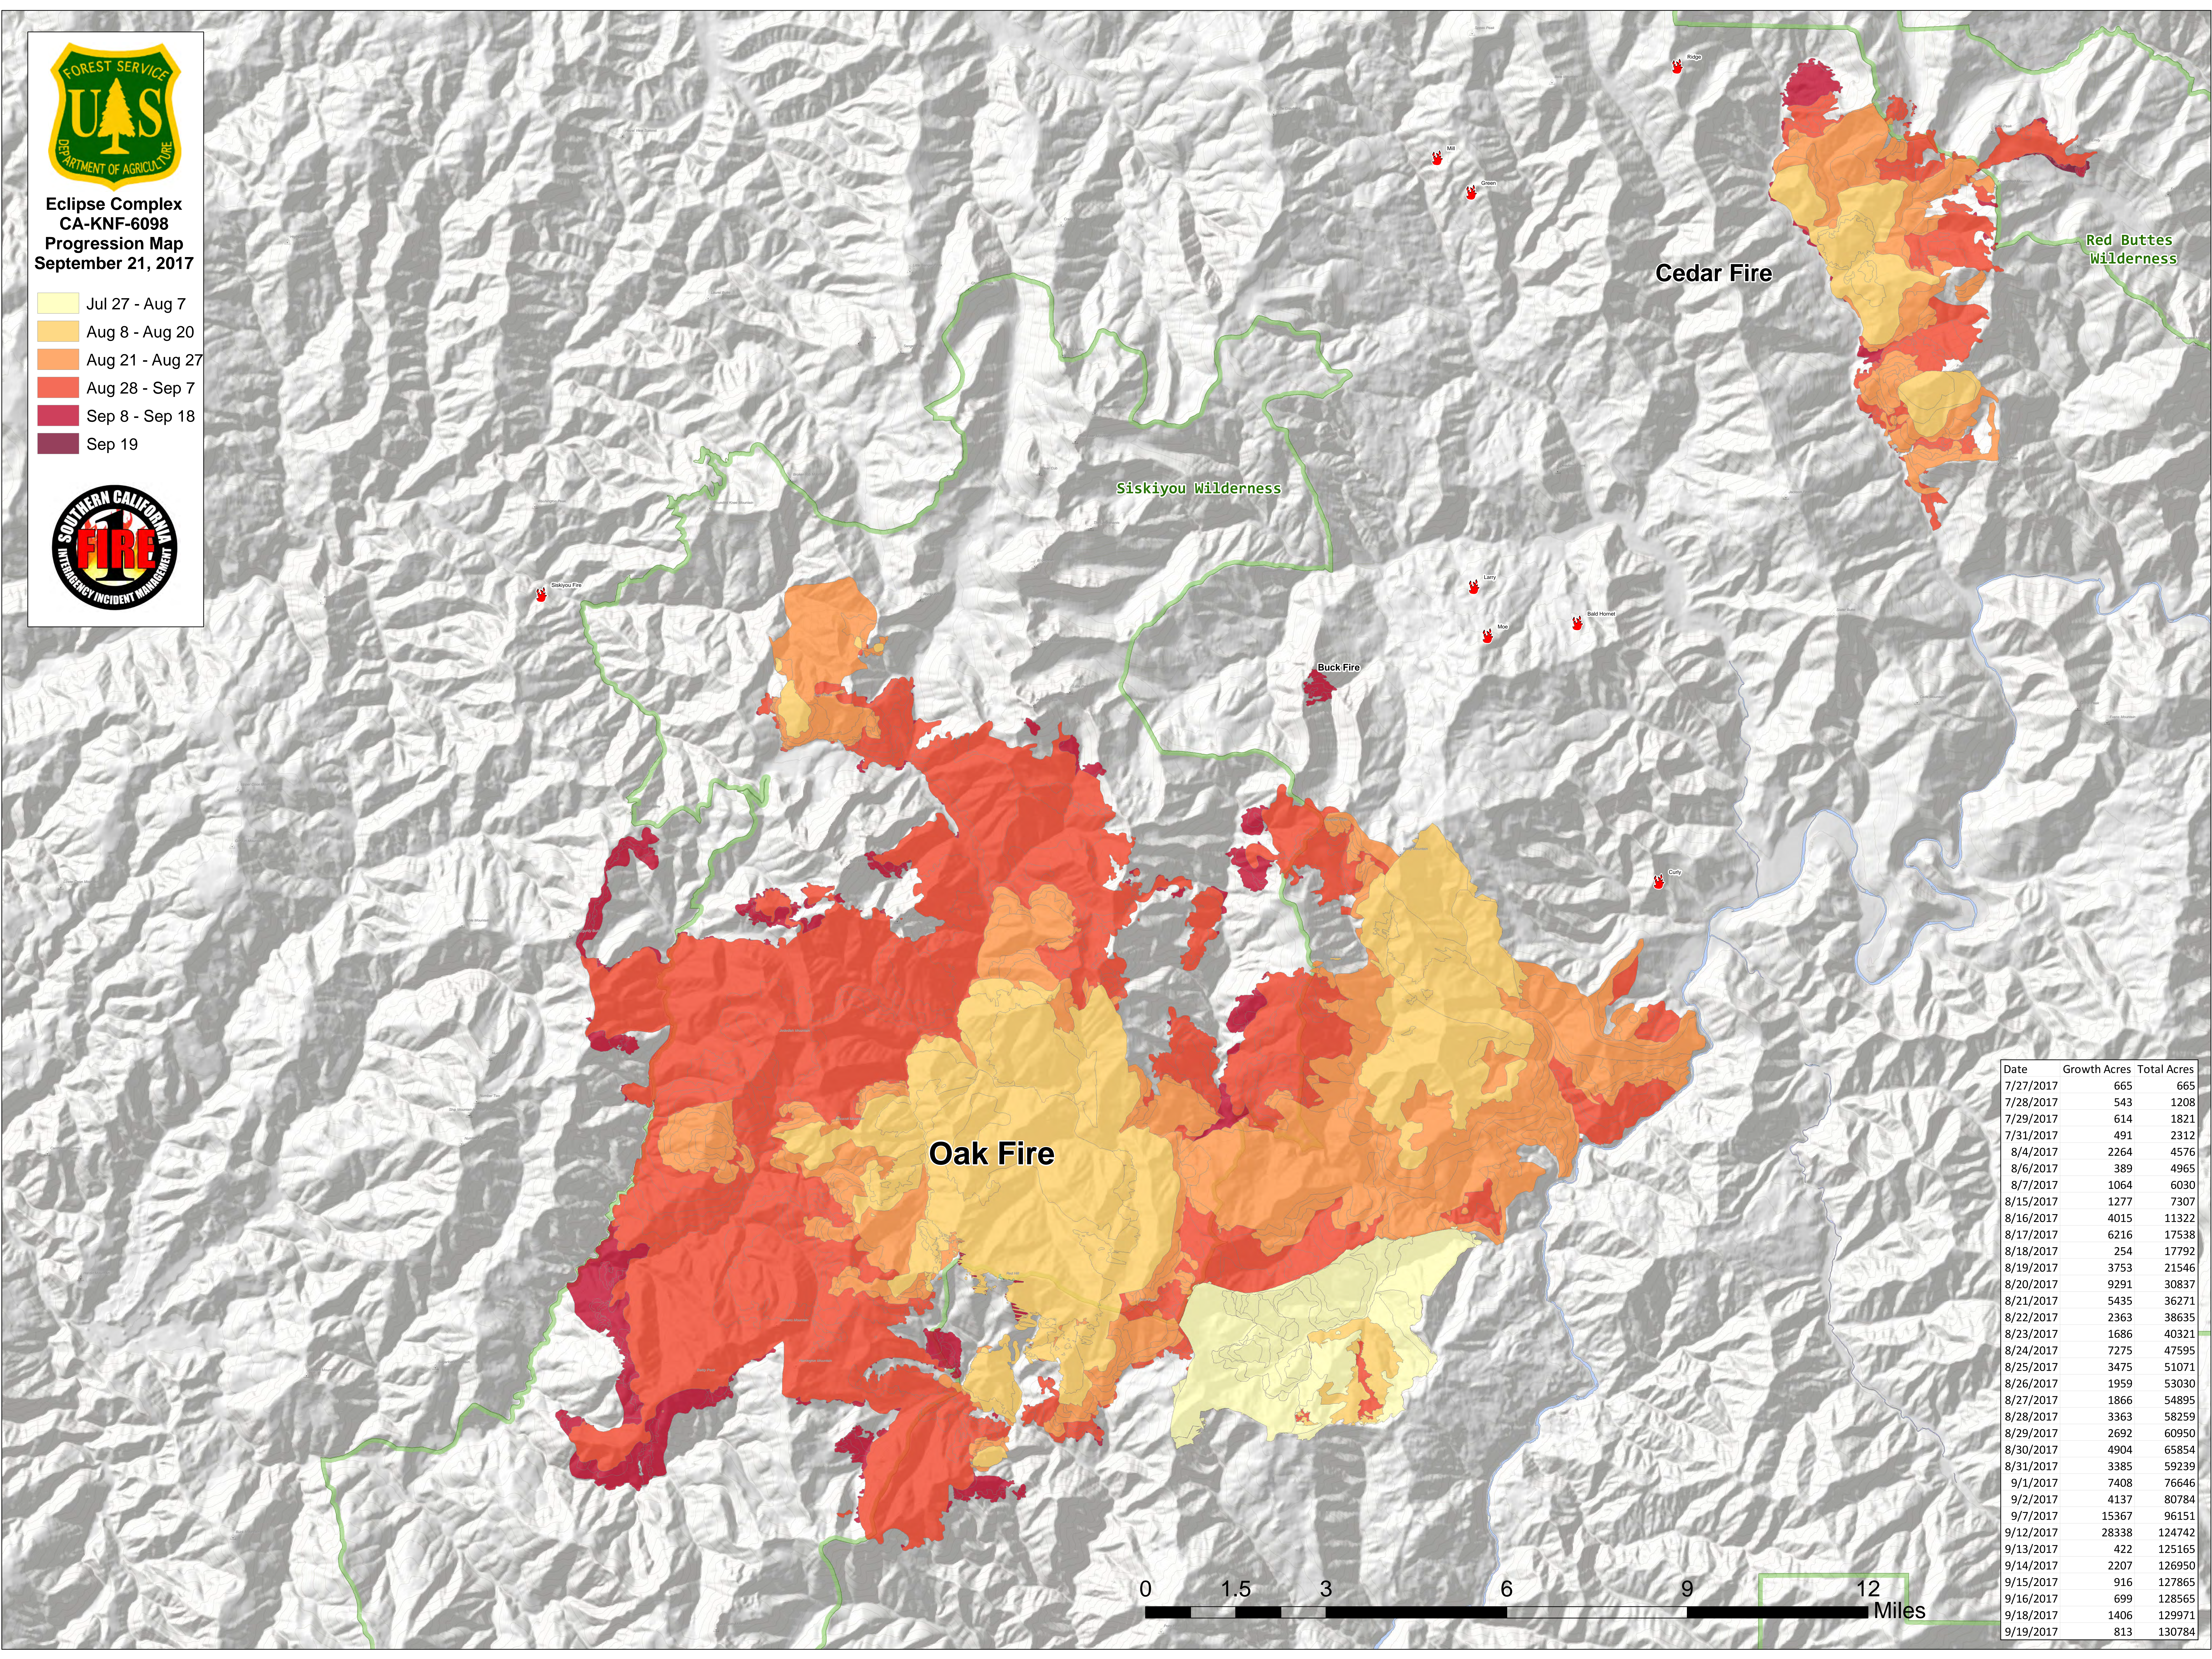

**Eclipse Complex
CA-KNF-6098
Progression Map
September 21, 2017**

- Jul 27 - Aug 7
- Aug 8 - Aug 20
- Aug 21 - Aug 27
- Aug 28 - Sep 7
- Sep 8 - Sep 18
- Sep 19

Date	Growth Acres	Total Acres
7/27/2017	665	665
7/28/2017	543	1208
7/29/2017	614	1821
7/31/2017	491	2312
8/4/2017	2264	4576
8/6/2017	389	4965
8/7/2017	1064	6030
8/15/2017	1277	7307
8/16/2017	4015	11322
8/17/2017	6216	17538
8/18/2017	254	17792
8/19/2017	3753	21546
8/20/2017	9291	30837
8/21/2017	5435	36271
8/22/2017	2363	38635
8/23/2017	1686	40321
8/24/2017	7275	47595
8/25/2017	3475	51071
8/26/2017	1959	53030
8/27/2017	1866	54895
8/28/2017	3363	58259
8/29/2017	2692	60950
8/30/2017	4904	65854
8/31/2017	3385	59239
9/1/2017	7408	76646
9/2/2017	4137	80784
9/7/2017	15367	96151
9/12/2017	28338	124742
9/13/2017	422	125165
9/14/2017	2207	126950
9/15/2017	916	127865
9/16/2017	699	128565
9/18/2017	1406	129971
9/19/2017	813	130784