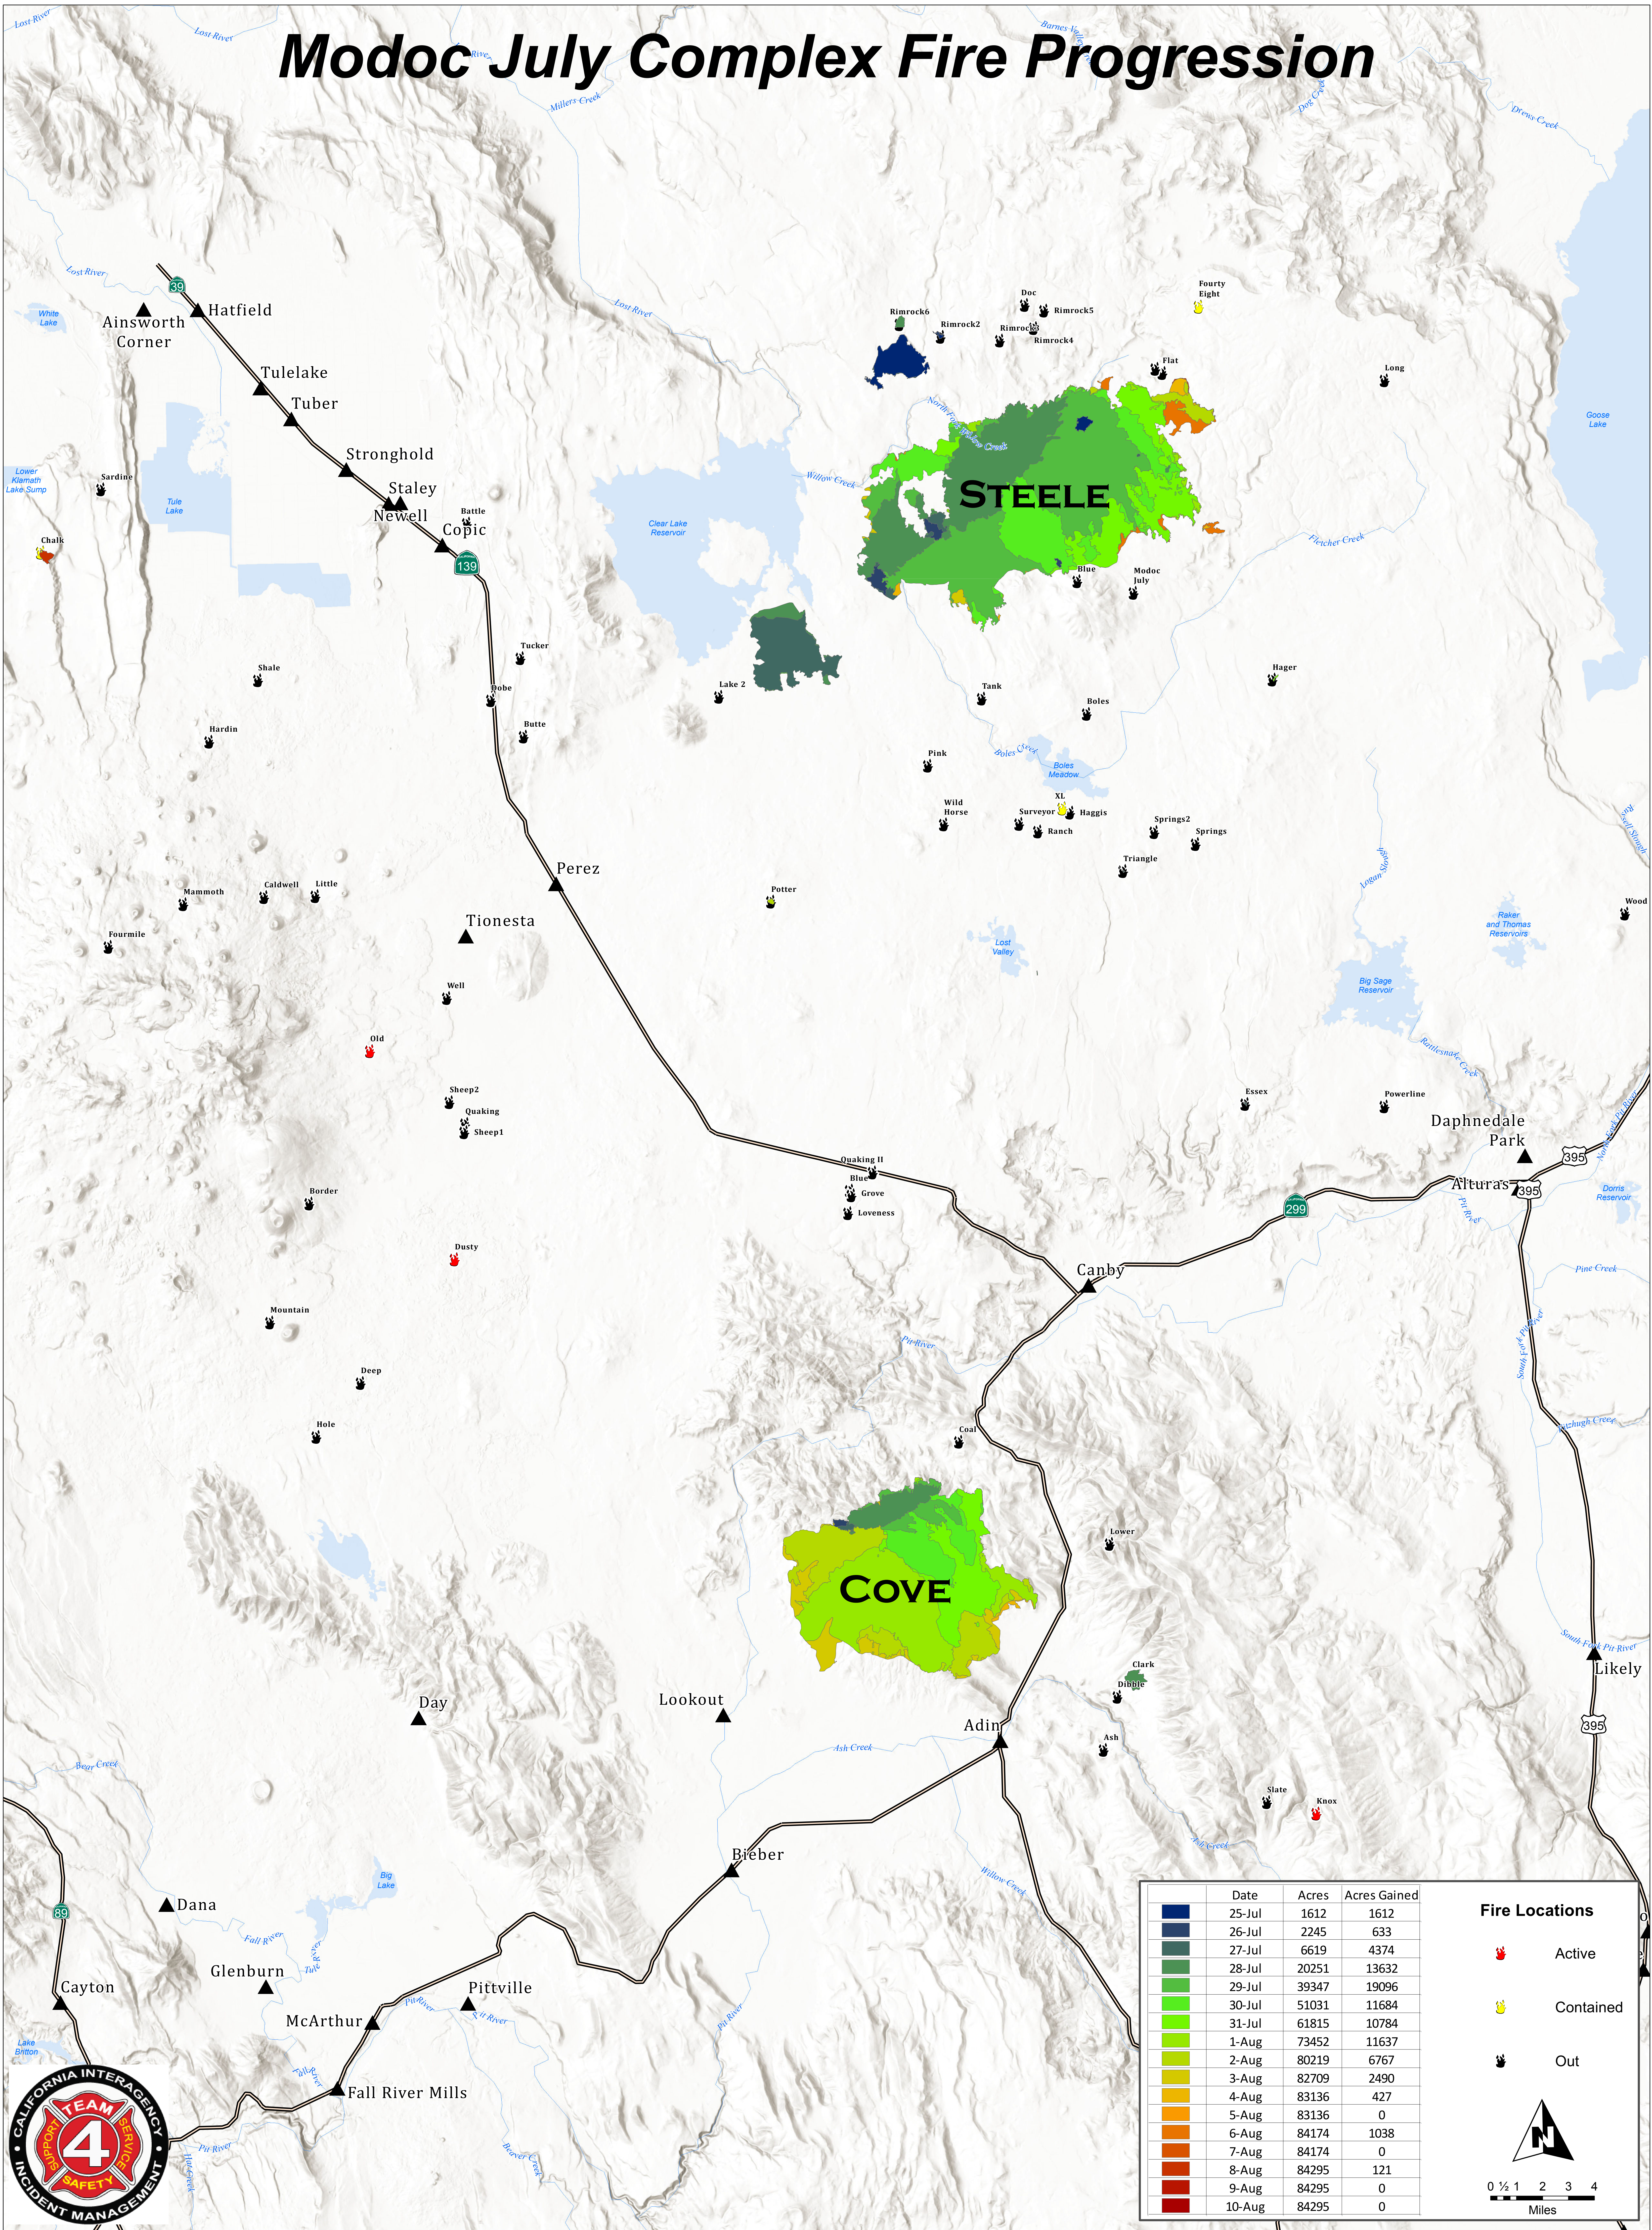

Modoc July Complex Fire Progression

Date	Acres	Acres Gained
25-Jul	1612	1612
26-Jul	2245	633
27-Jul	6619	4374
28-Jul	20251	13632
29-Jul	39347	19096
30-Jul	51031	11684
31-Jul	61815	10784
1-Aug	73452	11637
2-Aug	80219	6767
3-Aug	82709	2490
4-Aug	83136	427
5-Aug	83136	0
6-Aug	84174	1038
7-Aug	84174	0
8-Aug	84295	121
9-Aug	84295	0
10-Aug	84295	0

- Fire Locations**
-  Active
 -  Contained
 -  Out