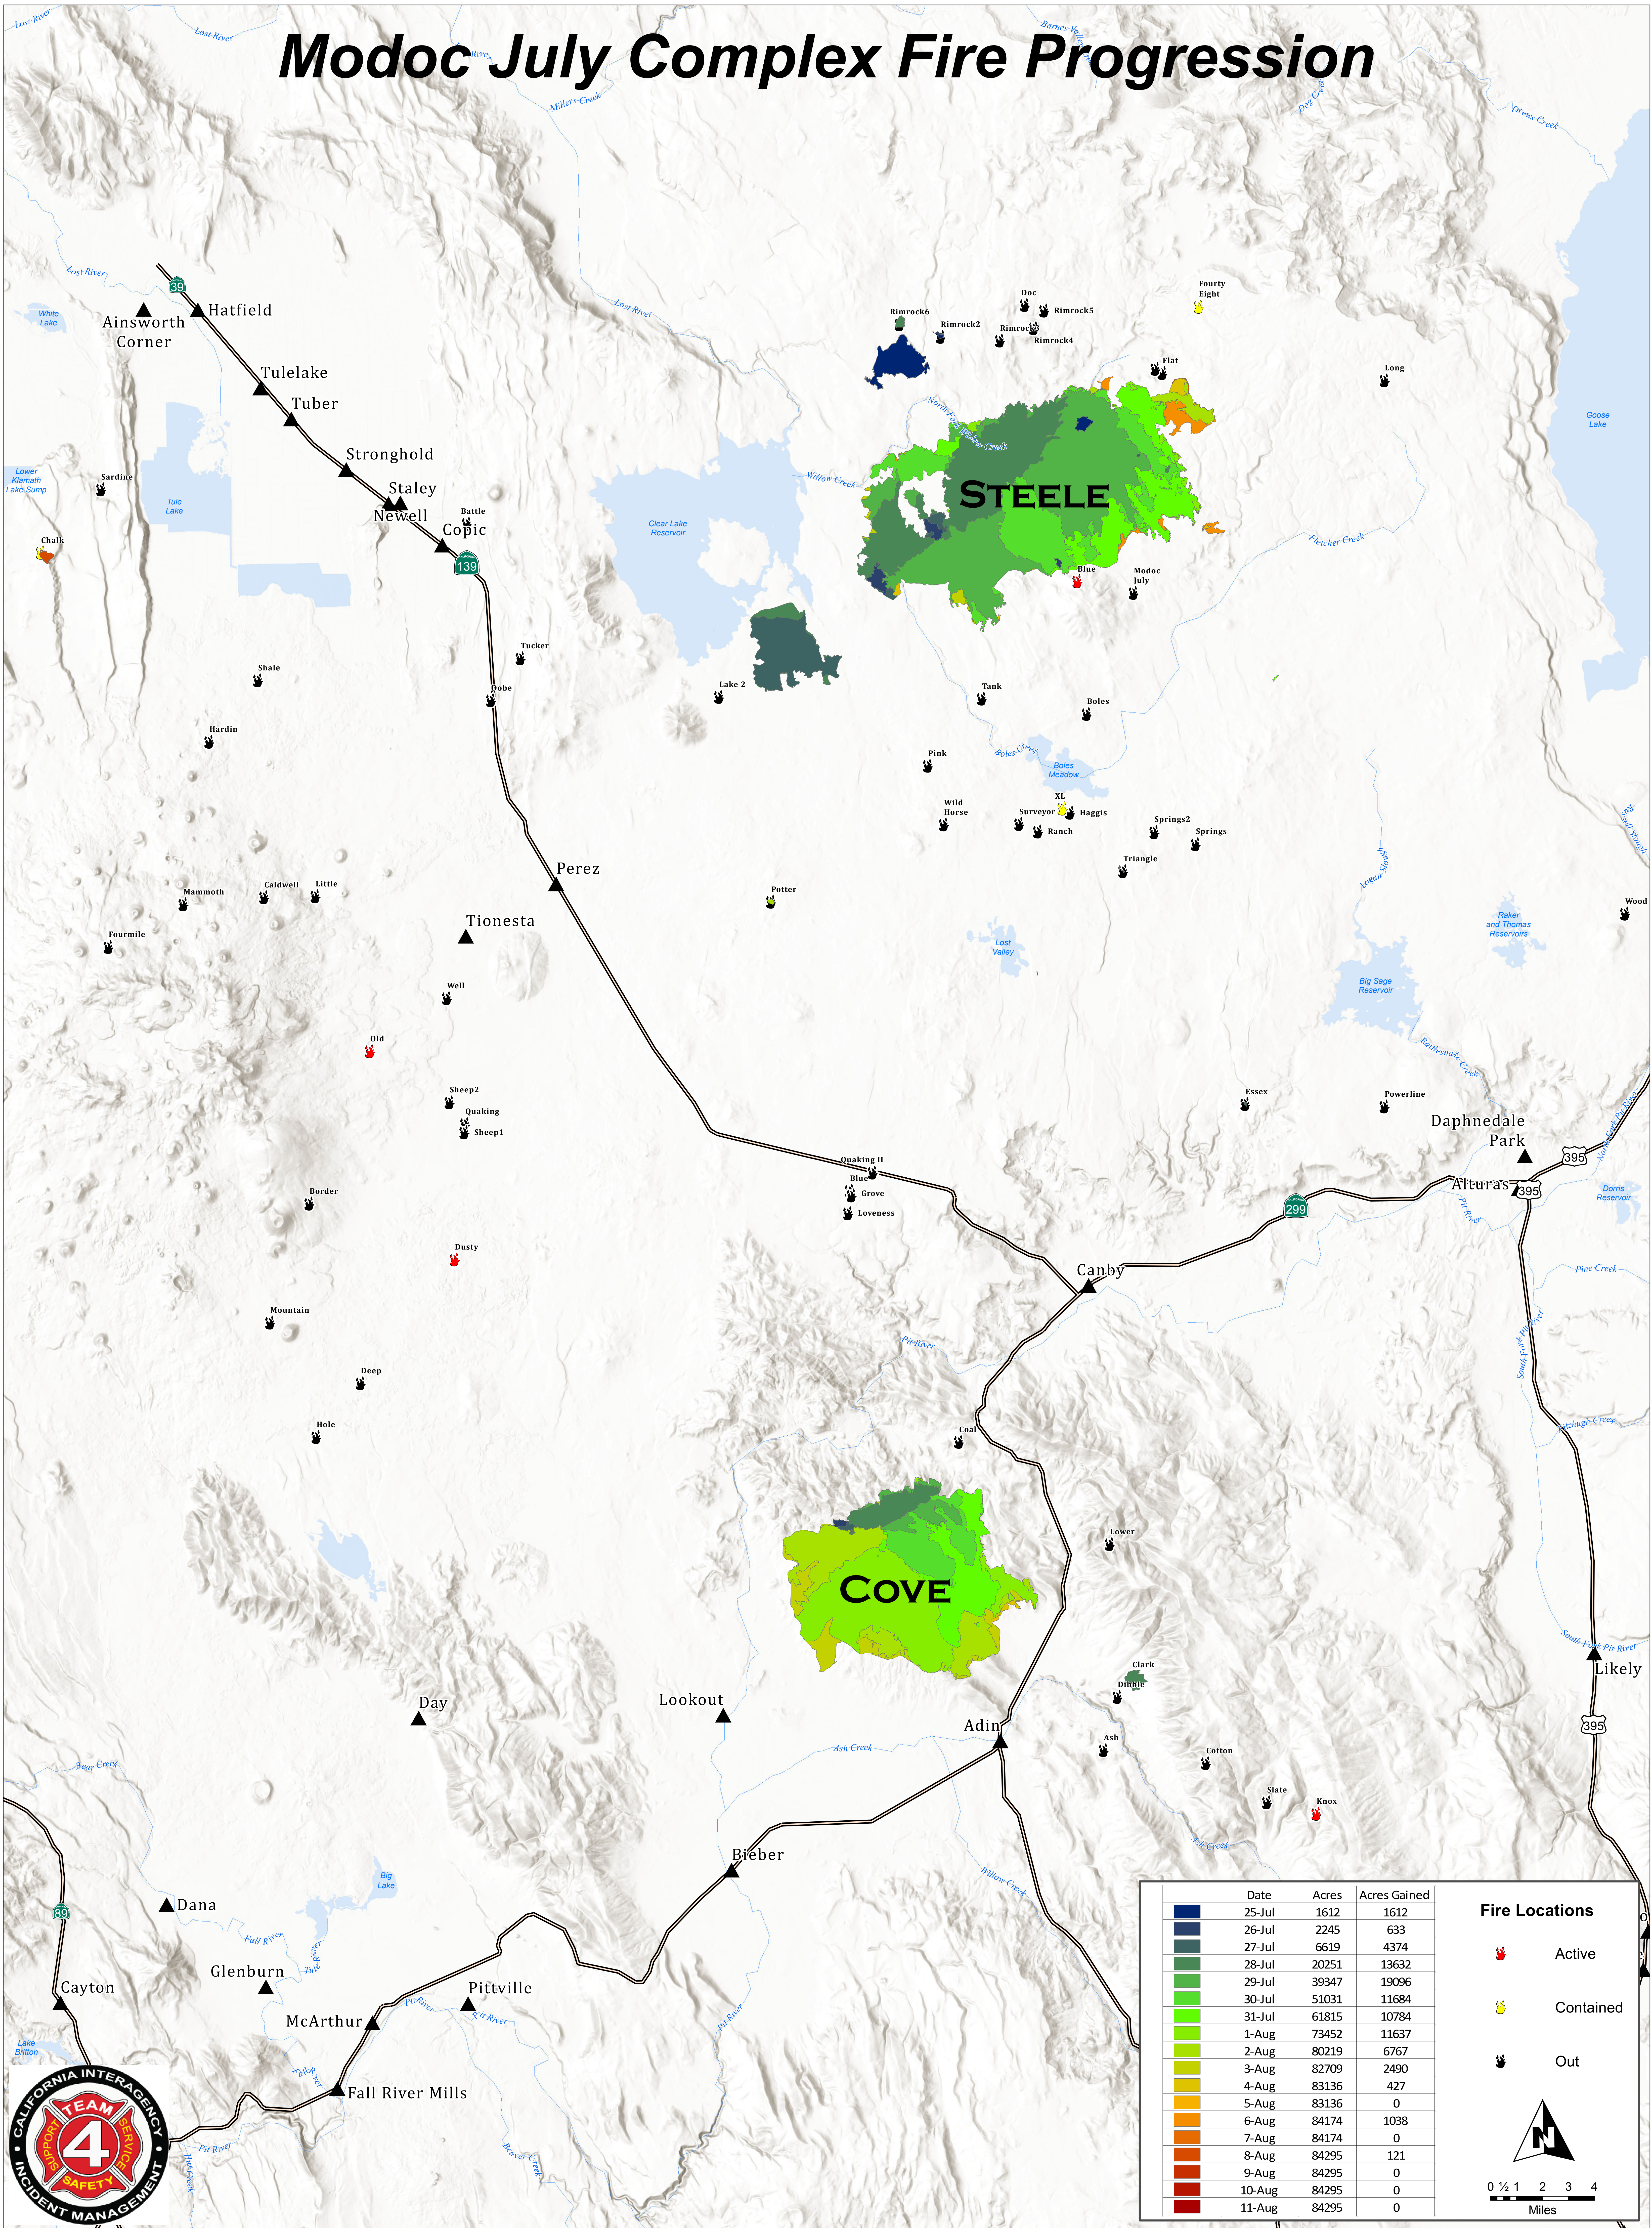

Modoc July Complex Fire Progression

	Date	Acres	Acres Gained
■	25-Jul	1612	1612
■	26-Jul	2245	633
■	27-Jul	6619	4374
■	28-Jul	20251	13632
■	29-Jul	39347	19096
■	30-Jul	51031	11684
■	31-Jul	61815	10784
■	1-Aug	73452	11637
■	2-Aug	80219	6767
■	3-Aug	82709	2490
■	4-Aug	83136	427
■	5-Aug	83136	0
■	6-Aug	84174	1038
■	7-Aug	84174	0
■	8-Aug	84295	121
■	9-Aug	84295	0
■	10-Aug	84295	0
■	11-Aug	84295	0

Fire Locations

- 🔥 Active
- 🔒 Contained
- 👤 Out

0 ½ 1 2 3 4
Miles