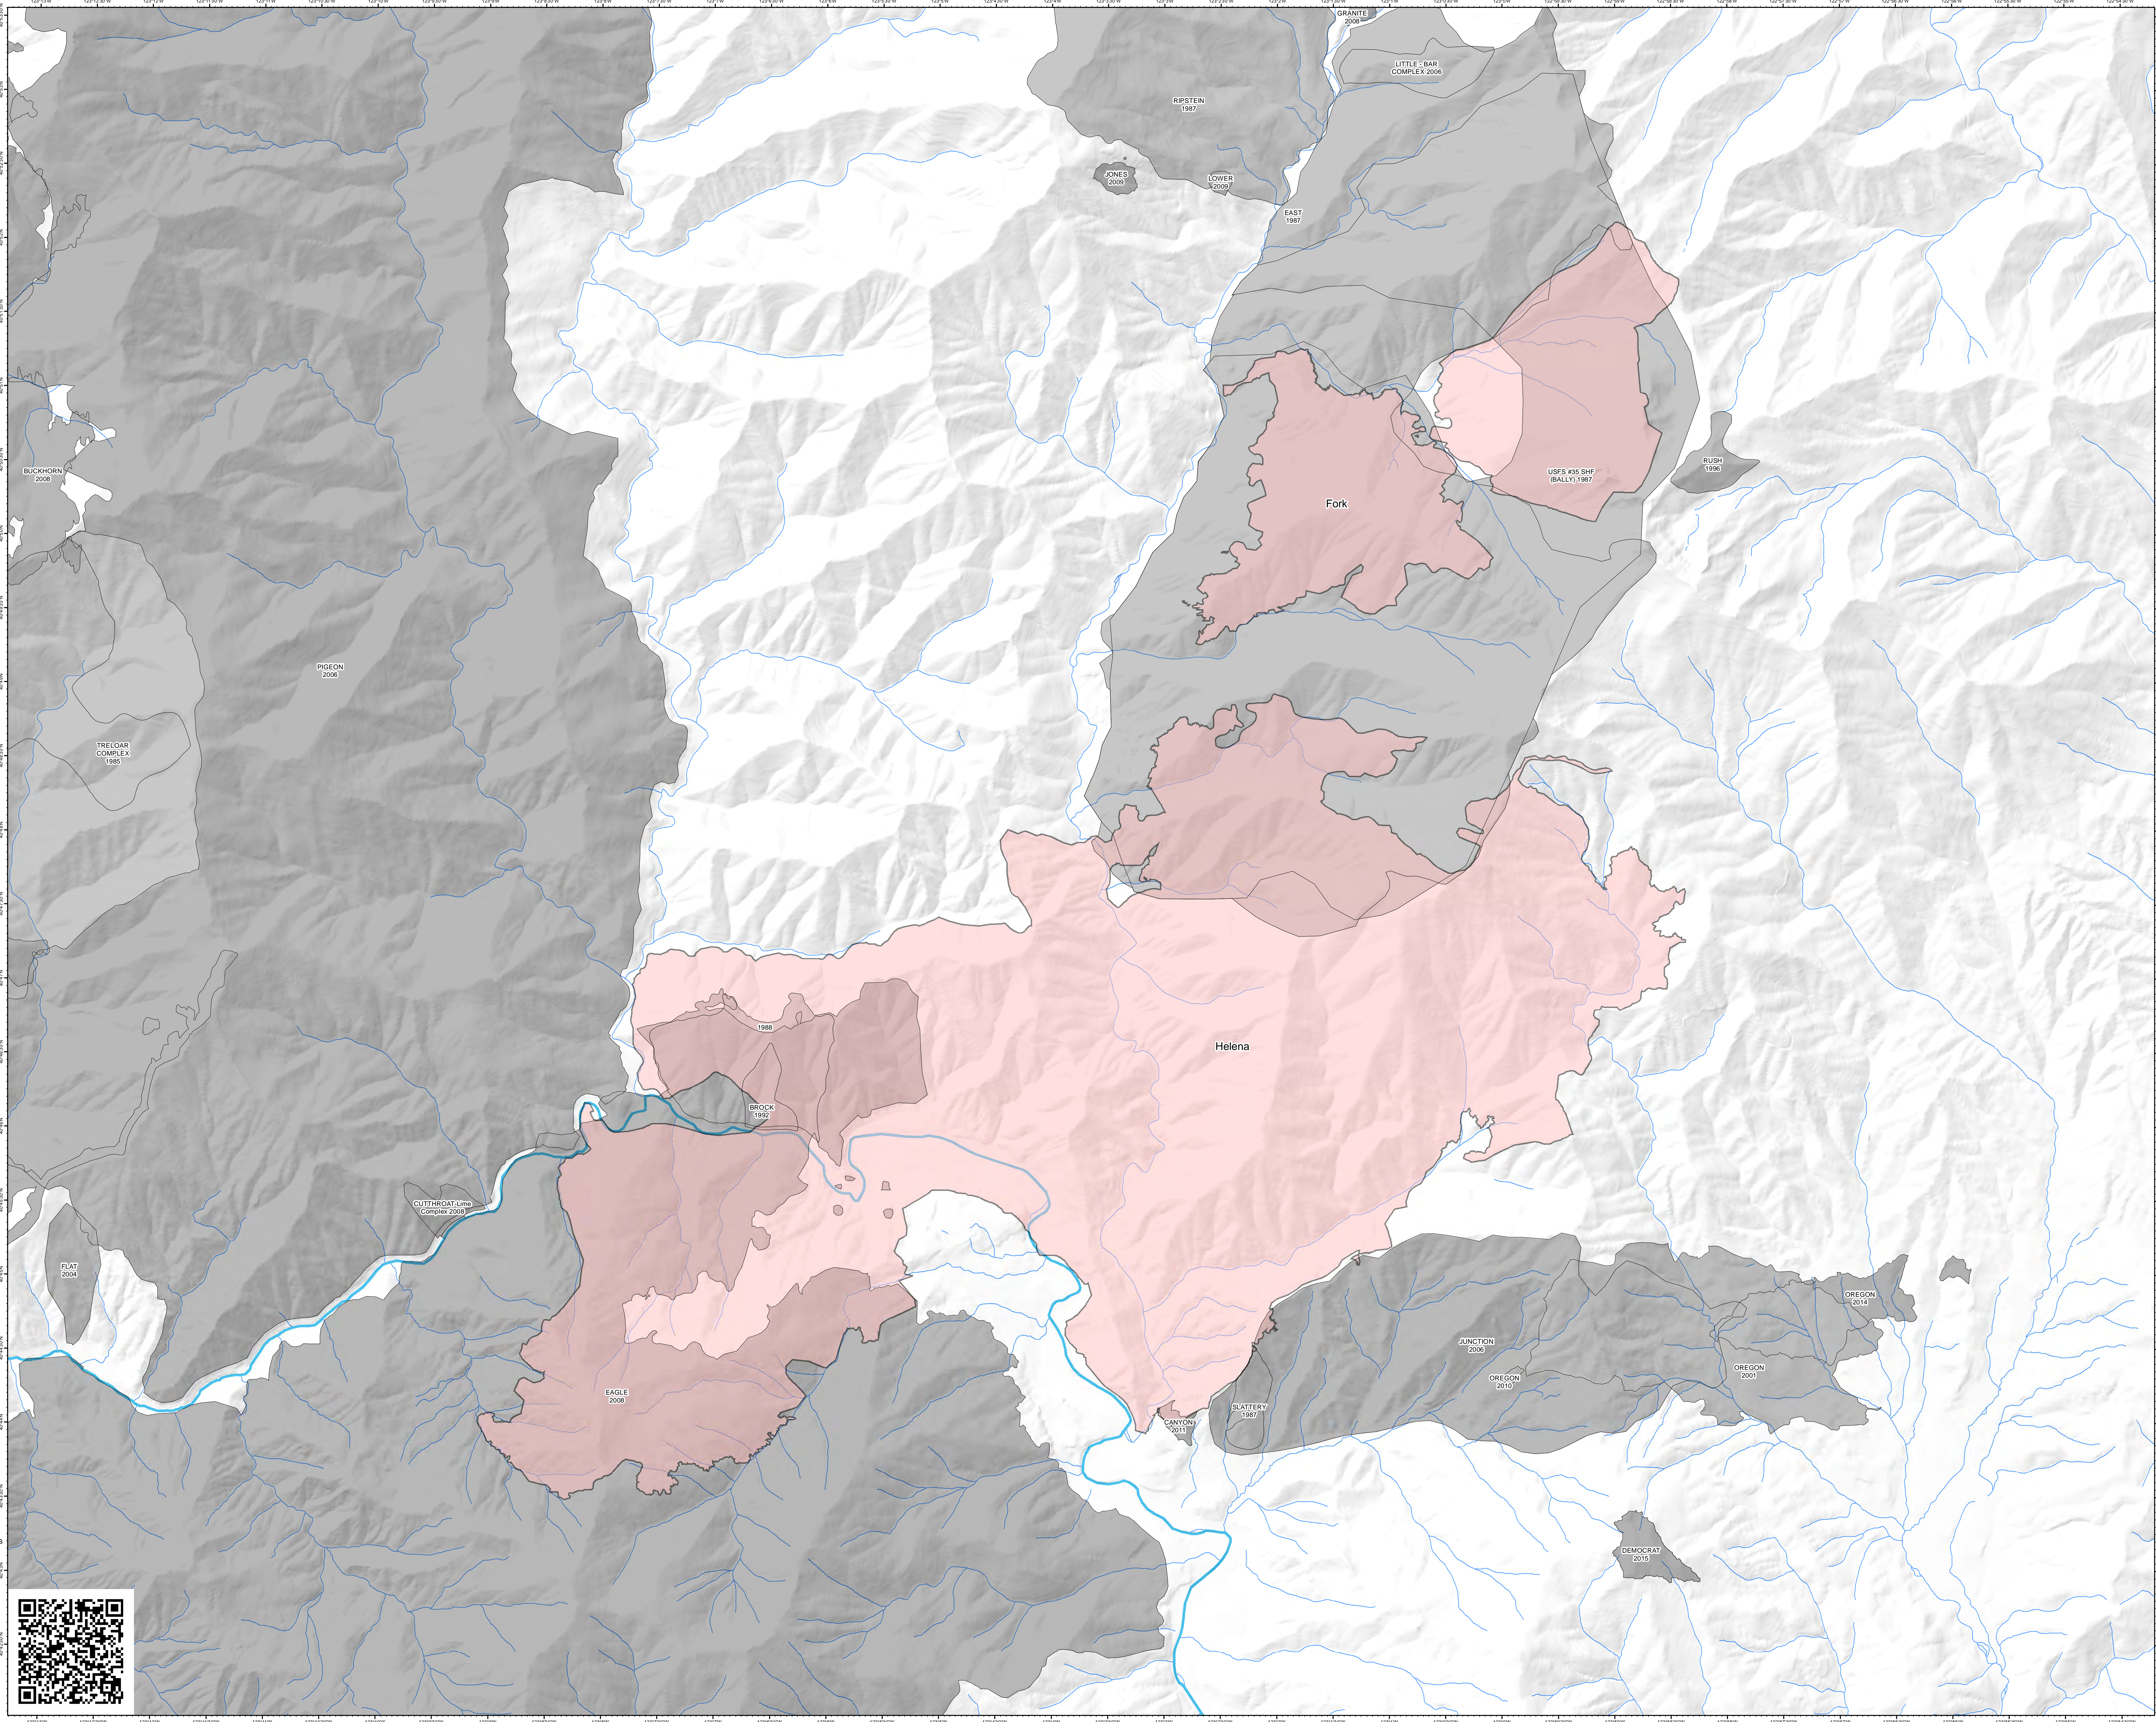

HELENA FIRE
CA-SHF-1770
FIRE
HISTORY
1985-2015
10/05/2017

NAD 1983 UTM ZONE 10N