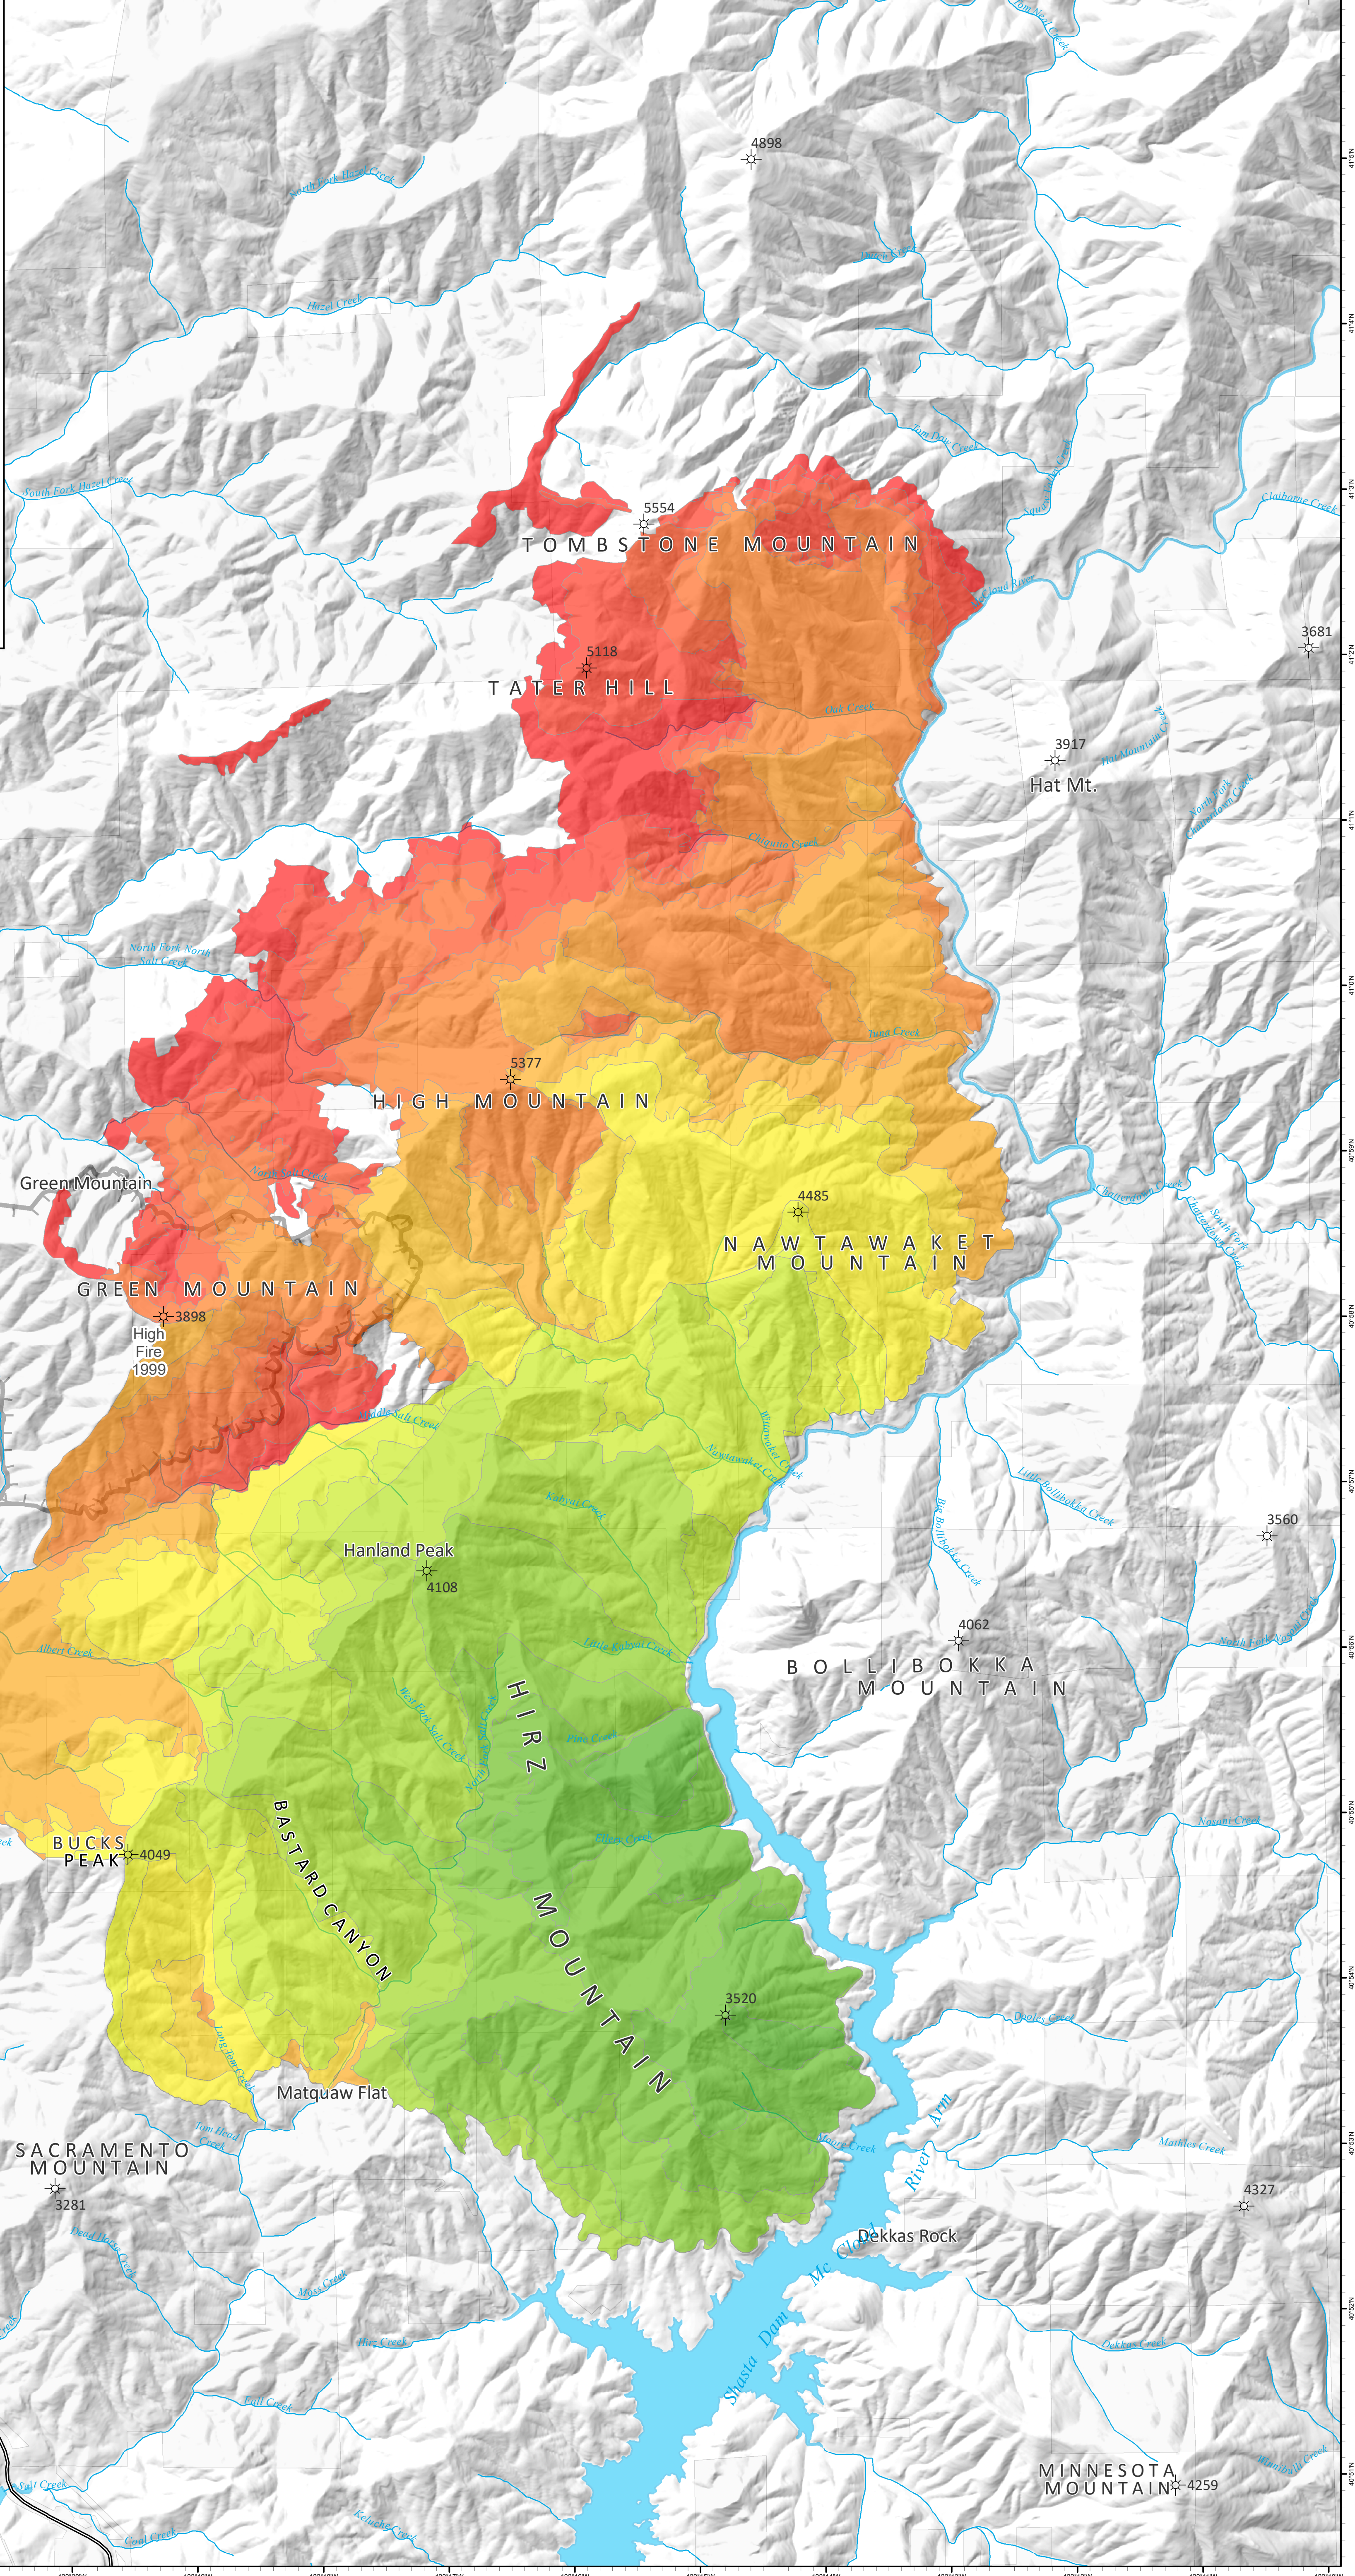

Date	Growth ac	Total ac
2018-08-10	375	375
2018-08-11	1652	2027
2018-08-12	1870	3897
2018-08-13	1524	5422
2018-08-14	1169	6591
2018-08-15	2759	9350
2018-08-16	831	10181
2018-08-17	2353	12534
2018-08-18	1334	13868
2018-08-19	348	14216
2018-08-20	3243	17458
2018-08-21	1346	18804
2018-08-22	299	19103
2018-08-23	3522	22625
2018-08-24	1464	24089
2018-08-25	3955	28044
2018-08-26	1465	29508
2018-08-27	1317	30825
2018-08-28	2218	33044
2018-08-29	1733	34776

Hirz Fire
Progression
 CA-SHF-1223
 August 30, 2018
 34,776 Acres