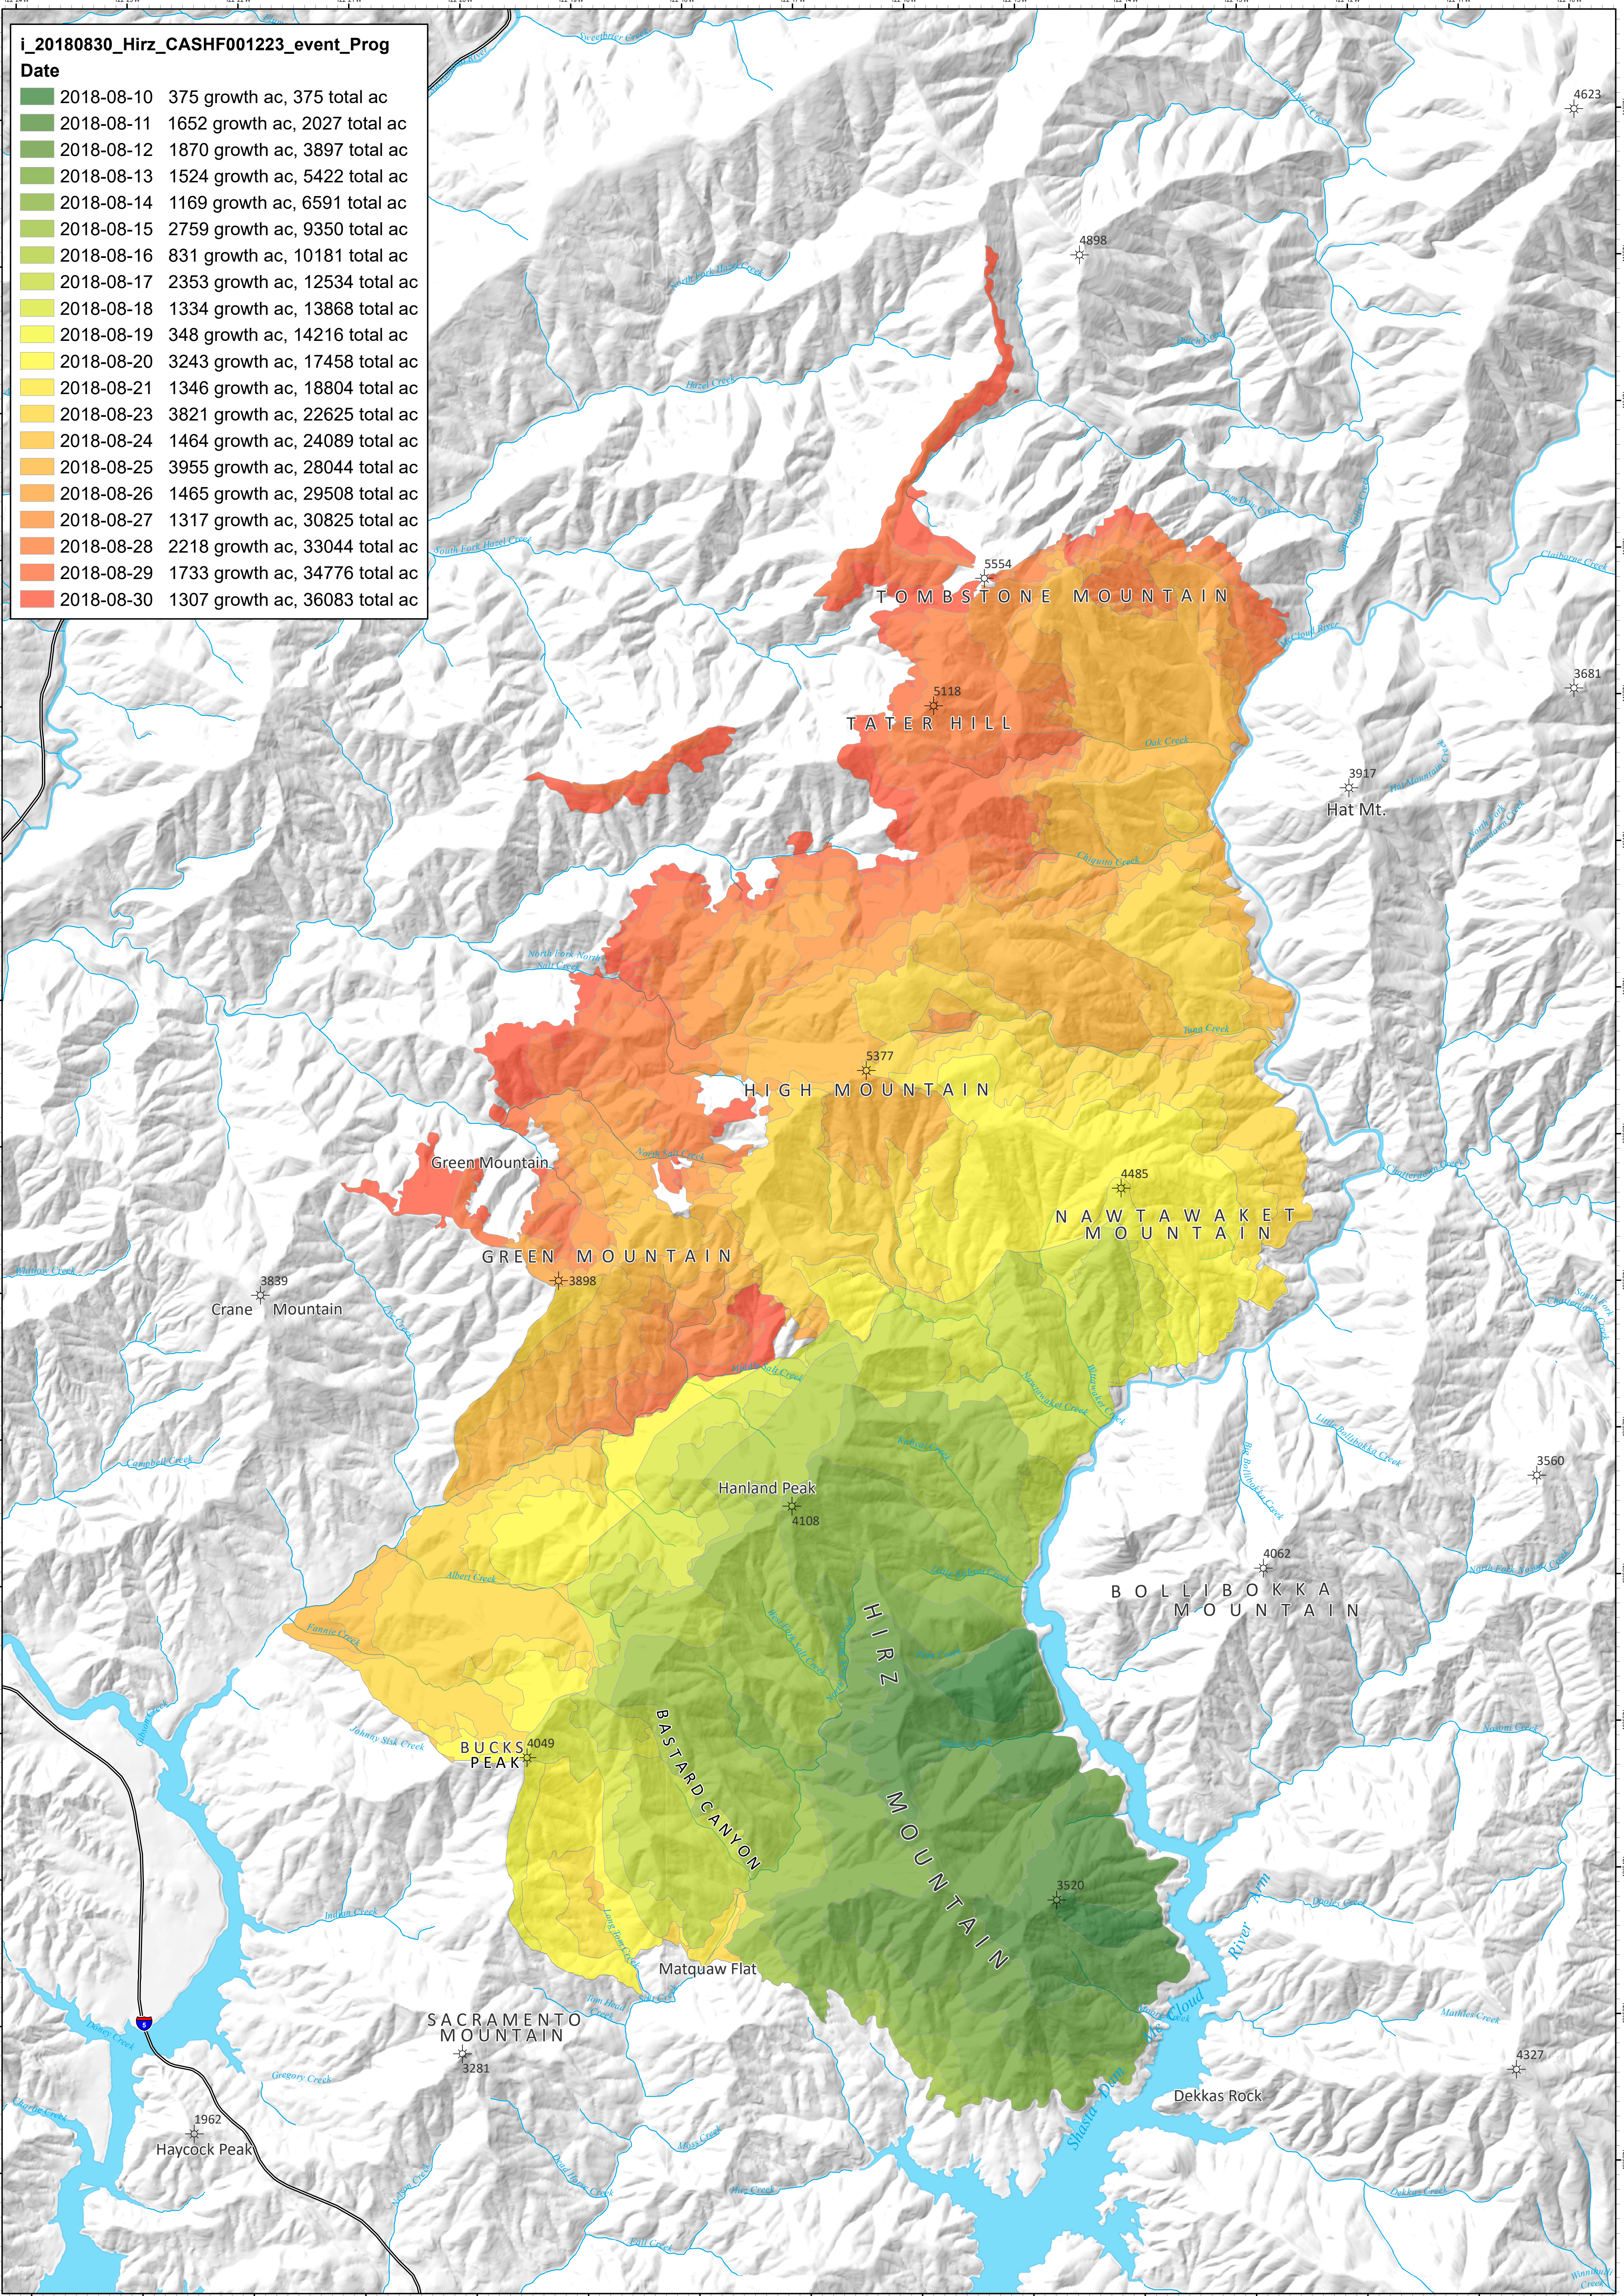

i_20180830_Hirz_CASHF001223_event_Prog

Date

2018-08-10	375 growth ac, 375 total ac
2018-08-11	1652 growth ac, 2027 total ac
2018-08-12	1870 growth ac, 3897 total ac
2018-08-13	1524 growth ac, 5422 total ac
2018-08-14	1169 growth ac, 6591 total ac
2018-08-15	2759 growth ac, 9350 total ac
2018-08-16	831 growth ac, 10181 total ac
2018-08-17	2353 growth ac, 12534 total ac
2018-08-18	1334 growth ac, 13868 total ac
2018-08-19	348 growth ac, 14216 total ac
2018-08-20	3243 growth ac, 17458 total ac
2018-08-21	1346 growth ac, 18804 total ac
2018-08-23	3821 growth ac, 22625 total ac
2018-08-24	1464 growth ac, 24089 total ac
2018-08-25	3955 growth ac, 28044 total ac
2018-08-26	1465 growth ac, 29508 total ac
2018-08-27	1317 growth ac, 30825 total ac
2018-08-28	2218 growth ac, 33044 total ac
2018-08-29	1733 growth ac, 34776 total ac
2018-08-30	1307 growth ac, 36083 total ac

Hirz Fire
CA-SHF-1223
August 31, 2018
36,083 Acres
Progression

1:35,000 Nad 83