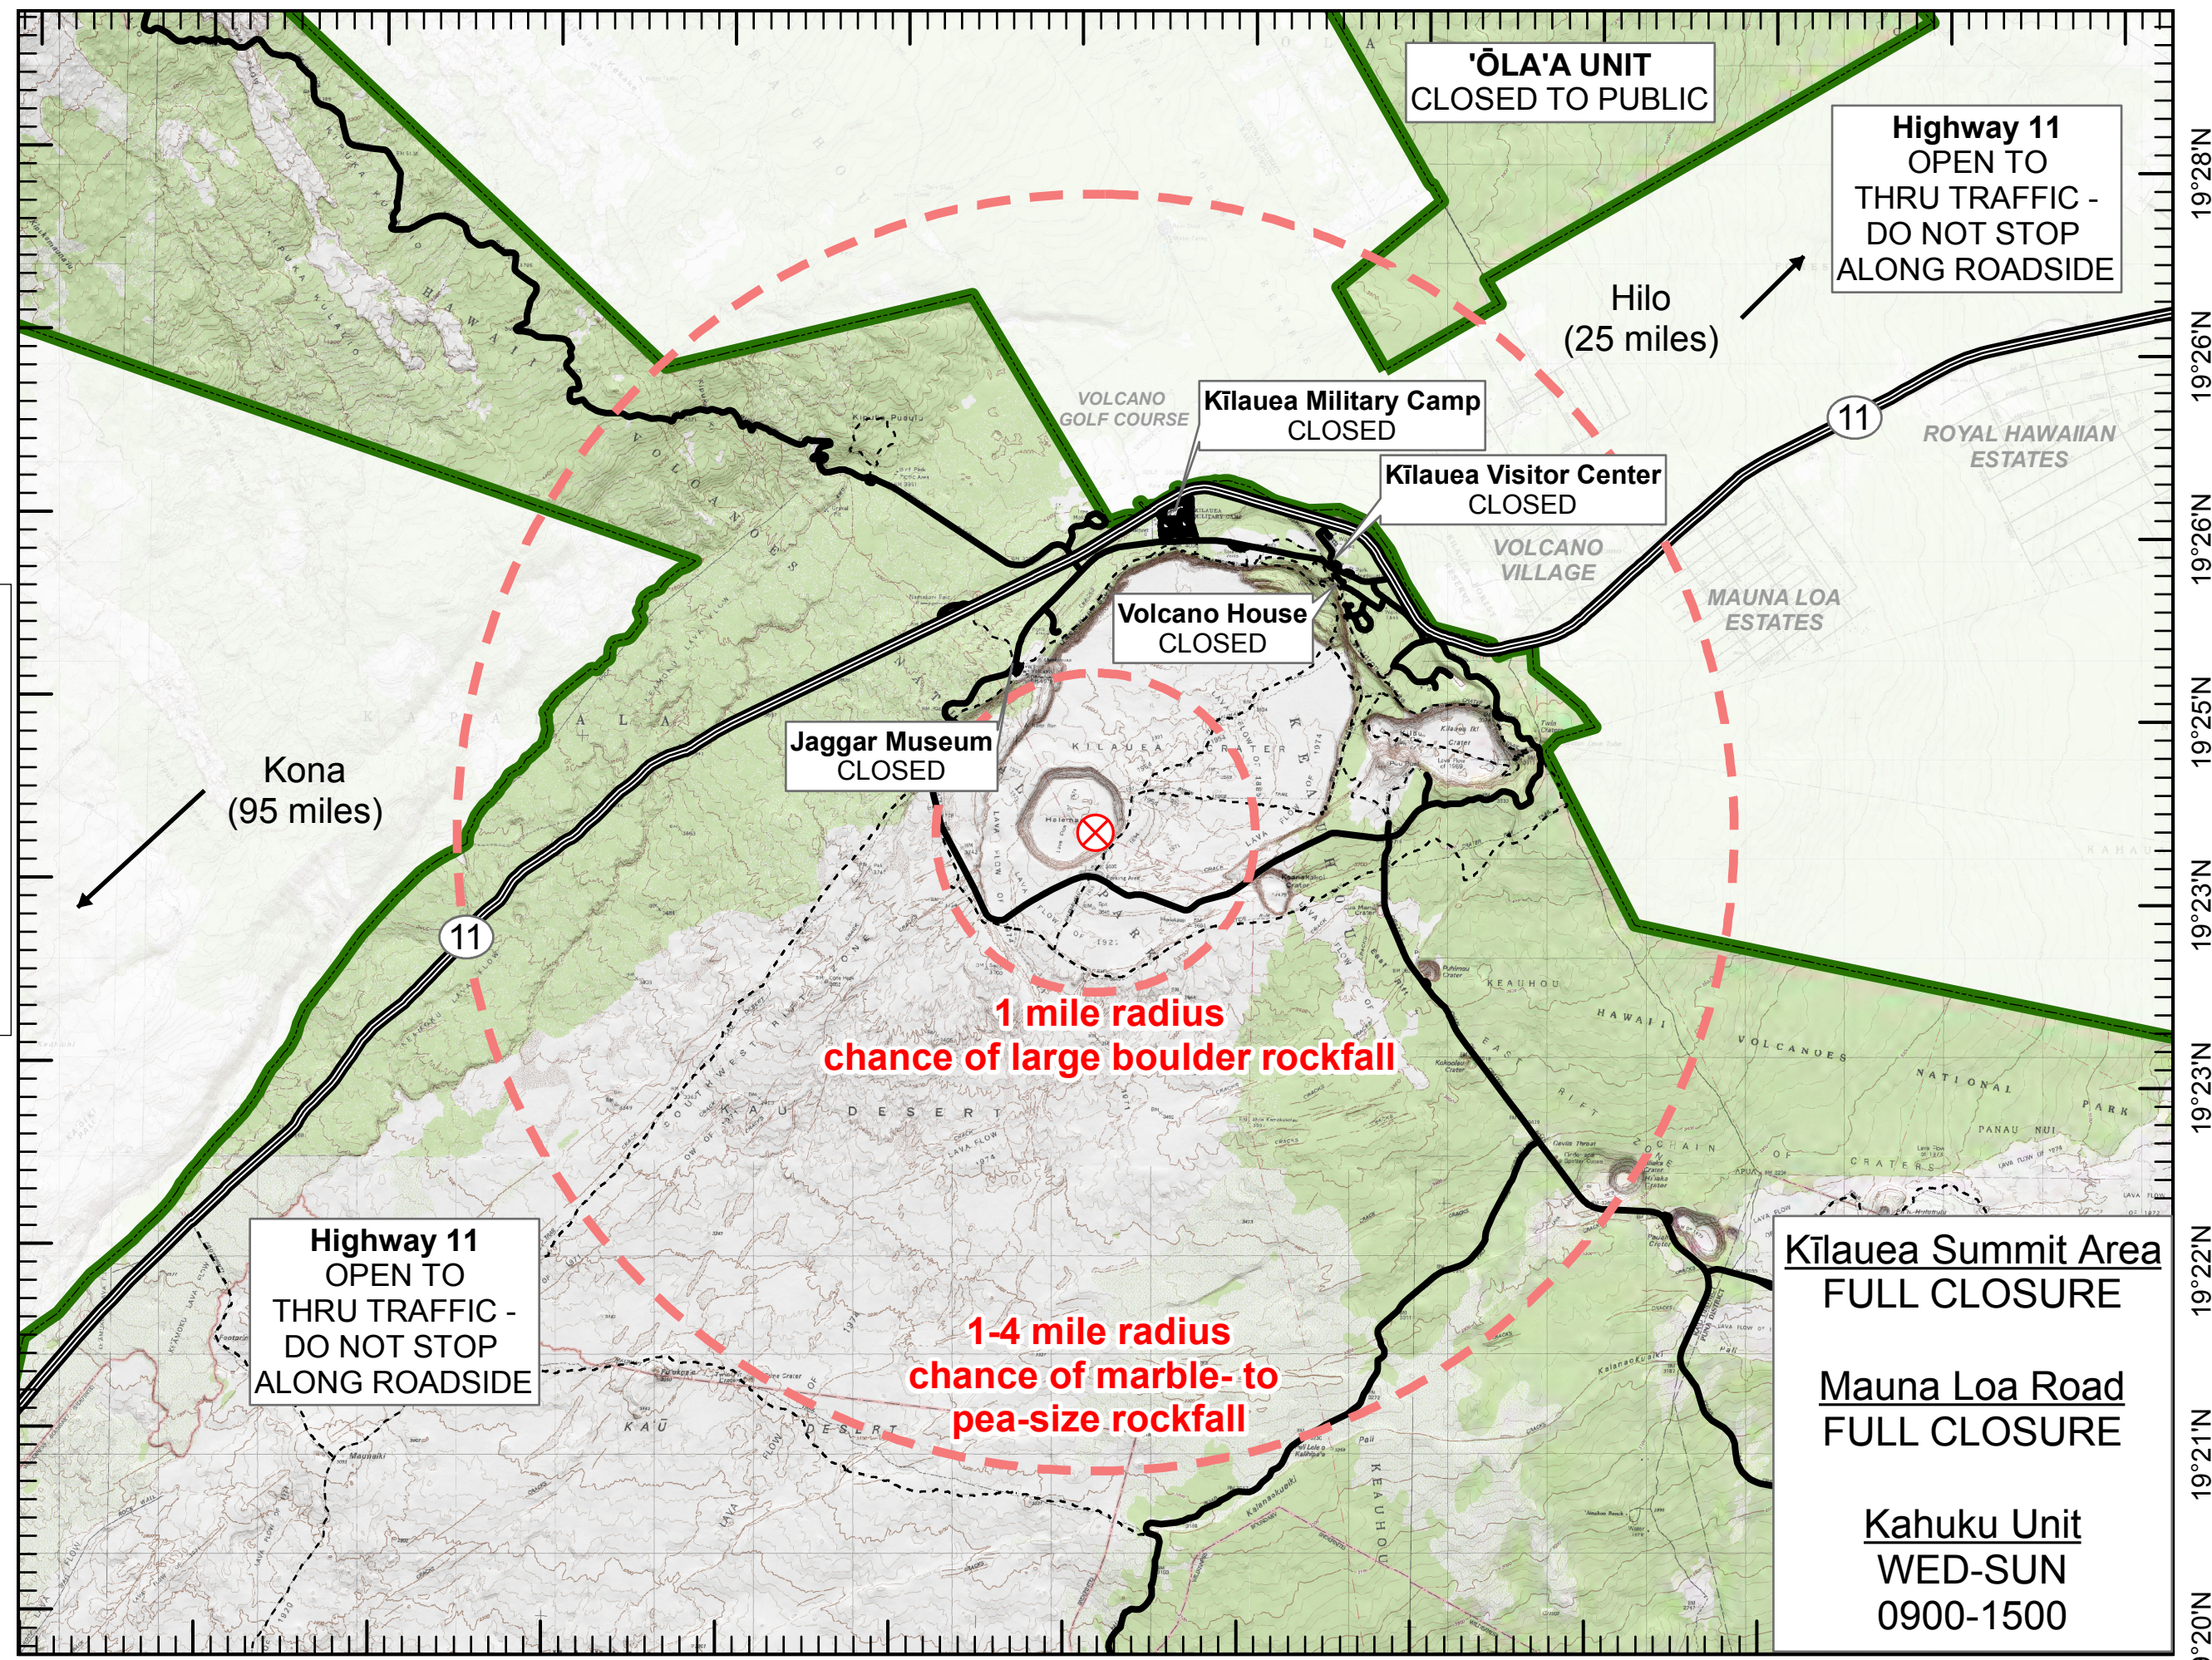

155°23'W 155°22'W 155°21'W 155°20'W 155°19'W 155°18'W 155°17'W 155°16'W 155°15'W 155°14'W 155°13'W 155°11'W 155°11'W

Kīlauea Eruption Public Information Area Closure Map

Hawai'i Volcanoes National Park

Legend

- HVNP Boundary
- Halema'uma'u Buffers
- Roads & Trails**
- Highway 11
- Other Roads
- Trail
- Emission Source

NAD83 UTM 5N
Degrees Decimal Minutes
Mark Wasser/David Benitez
NPS GISS
May 21, 2018
1800 hours

19°28'N
19°26'N
19°26'N
19°25'N
19°23'N
19°23'N
19°22'N
19°21'N
19°20'N