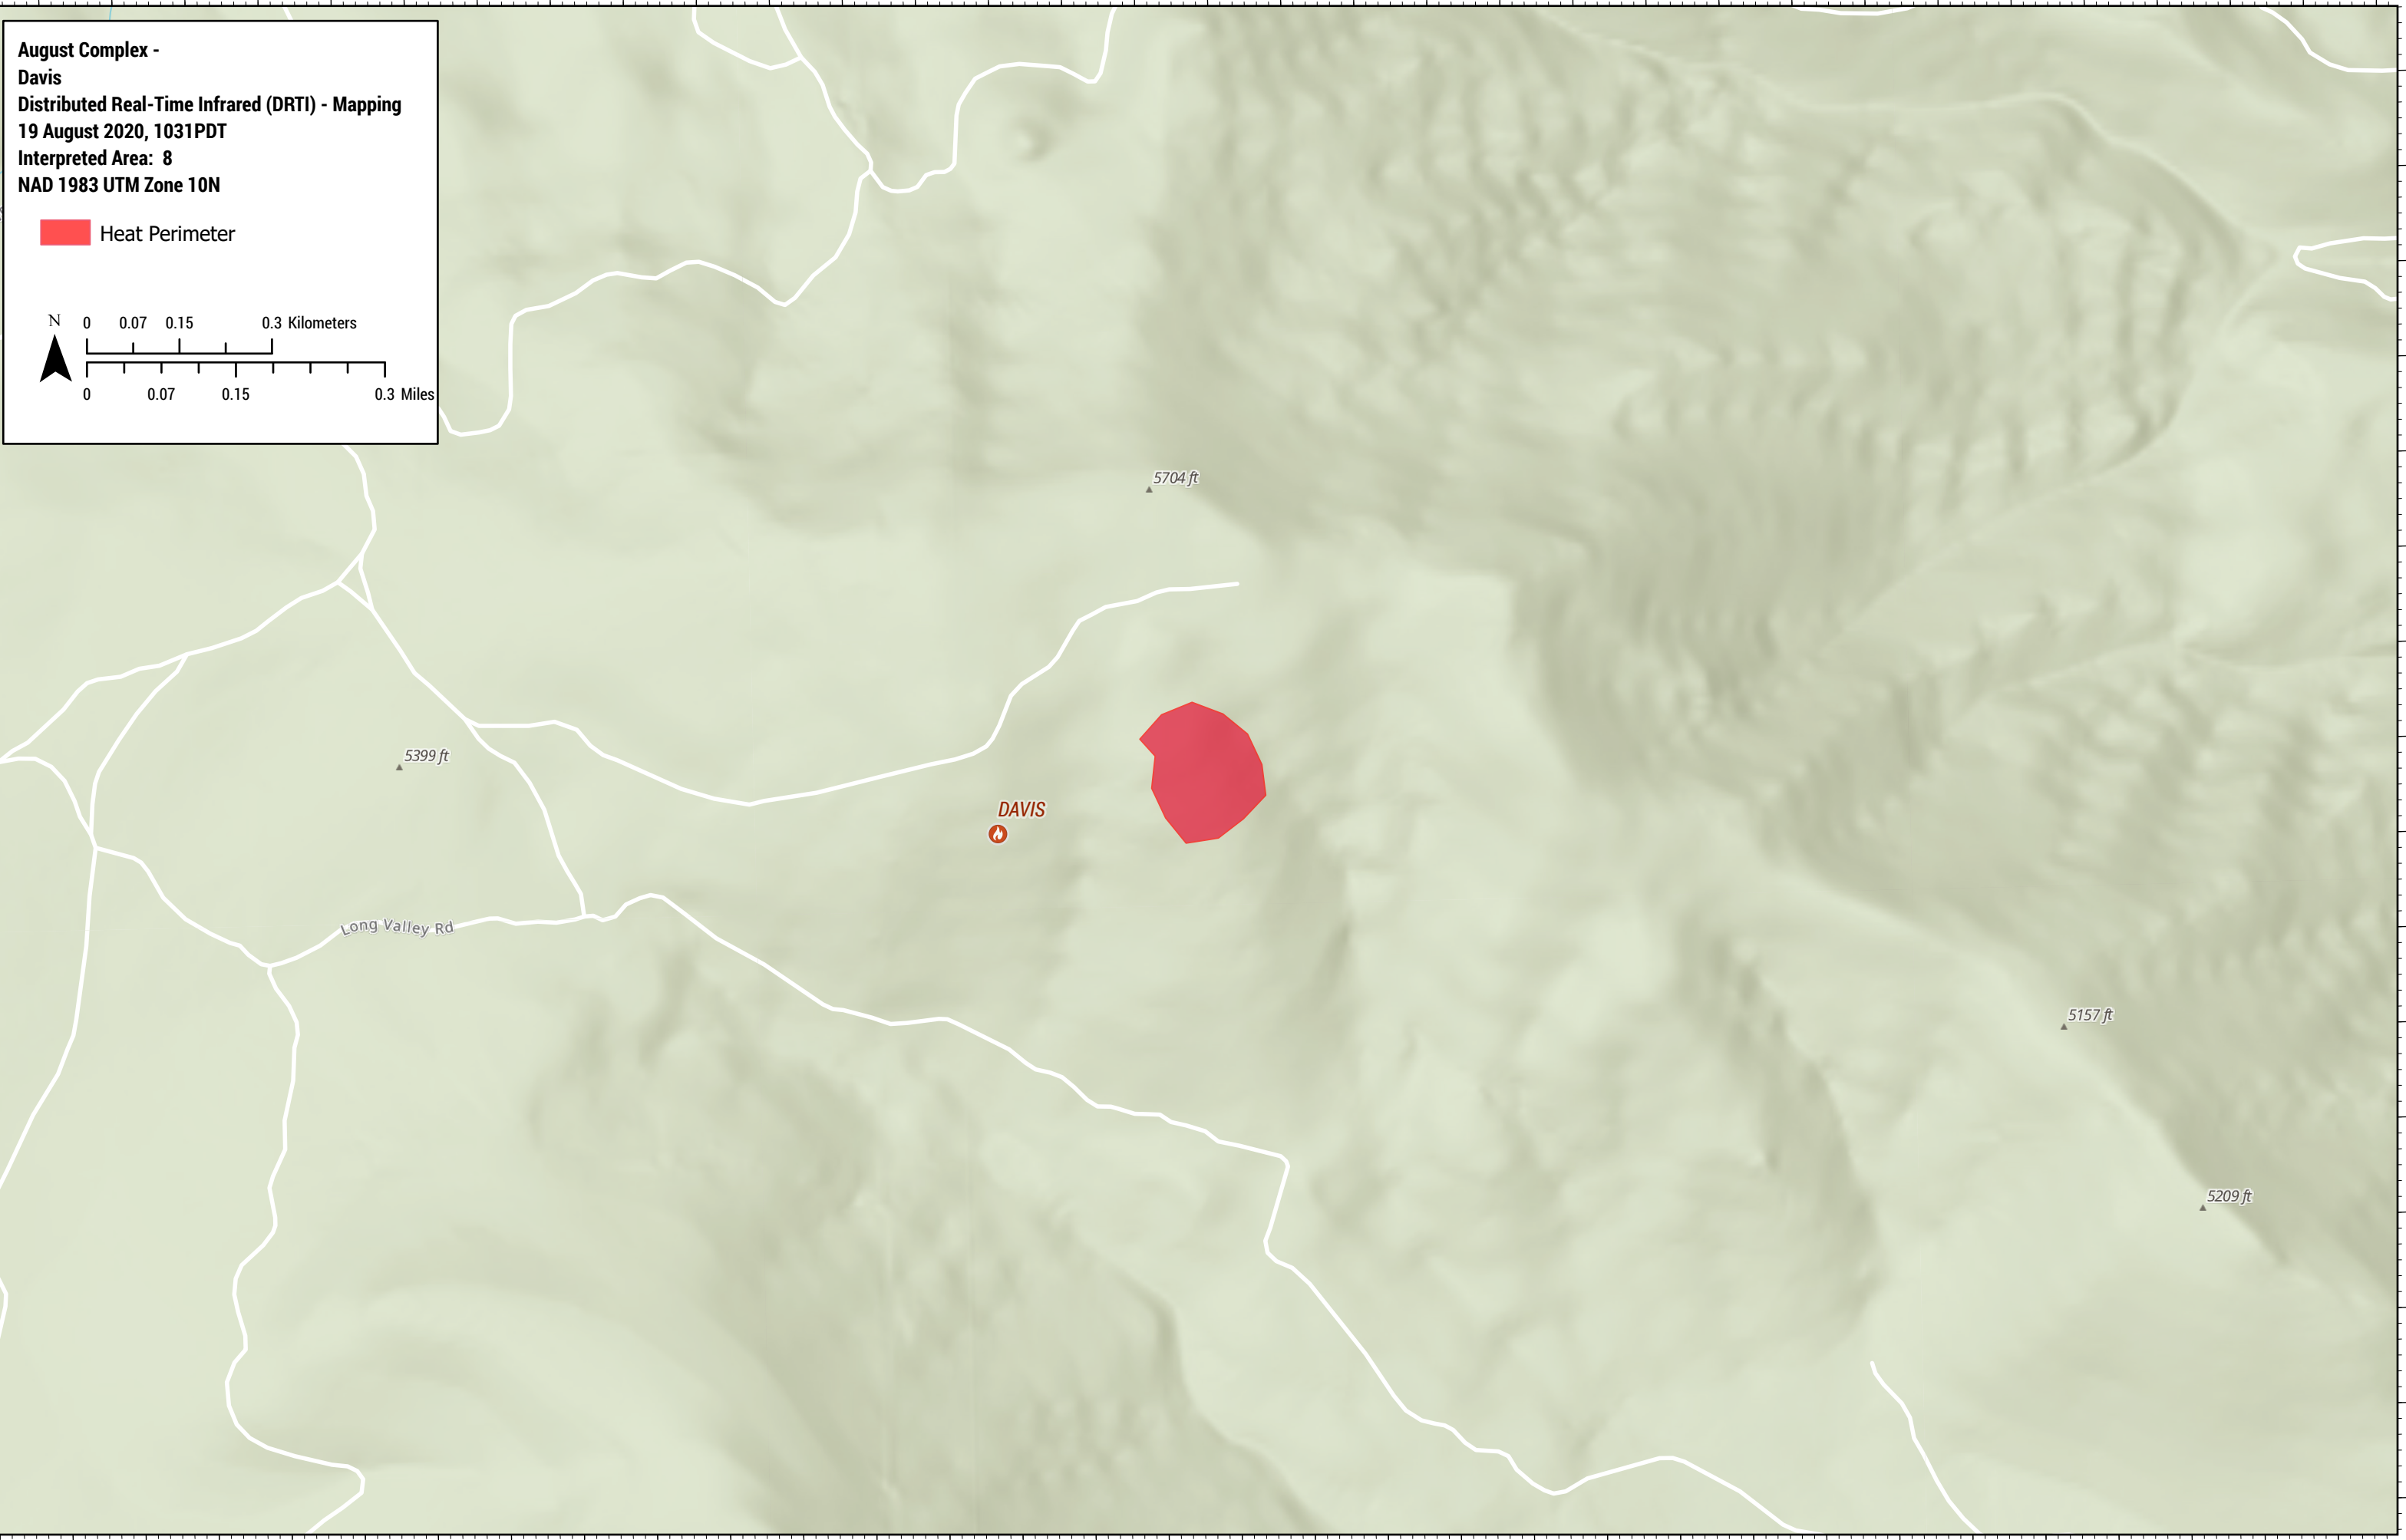

121°1'W 121°0'55"W 121°0'50"W 121°0'45"W 121°0'40"W 121°0'35"W 121°0'30"W 121°0'25"W 121°0'20"W 121°0'15"W 121°0'10"W 121°0'5"W 121°W 120°59'55"W 120°59'50"W 120°59'45"W 120°59'40"W 120°59'35"W 120°59'30"W 120°59'25"W 120°59'20"W 120°59'15"W 120°59'10"W 120°59'5"W 120°59'W 120°58'55"W 120°58'50"W 120°58'45"W 120°58'40"W 120°58'35"W 120°58'30"W 120°58'25"W 120°58'20"W

**August Complex -  
Davis**  
**Distributed Real-Time Infrared (DRTI) - Mapping**  
**19 August 2020, 1031PDT**  
**Interpreted Area: 8**  
**NAD 1983 UTM Zone 10N**

 Heat Perimeter

 N

0 0.07 0.15 0.3 Kilometers

0 0.07 0.15 0.3 Miles

40°8'30"N  
40°8'25"N  
40°8'20"N  
40°8'15"N  
40°8'10"N  
40°8'5"N  
40°8'N  
40°7'55"N  
40°7'50"N  
40°7'45"N  
40°7'40"N  
40°7'35"N  
40°7'30"N  
40°7'25"N  
40°7'20"N  
40°7'15"N

40°8'25"N  
40°8'20"N  
40°8'15"N  
40°8'10"N  
40°8'5"N  
40°8'N  
40°7'55"N  
40°7'50"N  
40°7'45"N  
40°7'40"N  
40°7'35"N  
40°7'30"N  
40°7'25"N  
40°7'20"N  
40°7'15"N

121°1'5"W 121°1'W 121°0'55"W 121°0'50"W 121°0'45"W 121°0'40"W 121°0'35"W 121°0'30"W 121°0'25"W 121°0'20"W 121°0'15"W 121°0'10"W 121°0'5"W 121°W 120°59'55"W 120°59'50"W 120°59'45"W 120°59'40"W 120°59'35"W 120°59'30"W 120°59'25"W 120°59'20"W 120°59'15"W 120°59'10"W 120°59'5"W 120°59'W 120°58'55"W 120°58'50"W 120°58'45"W 120°58'40"W 120°58'35"W 120°58'30"W 120°58'25"W