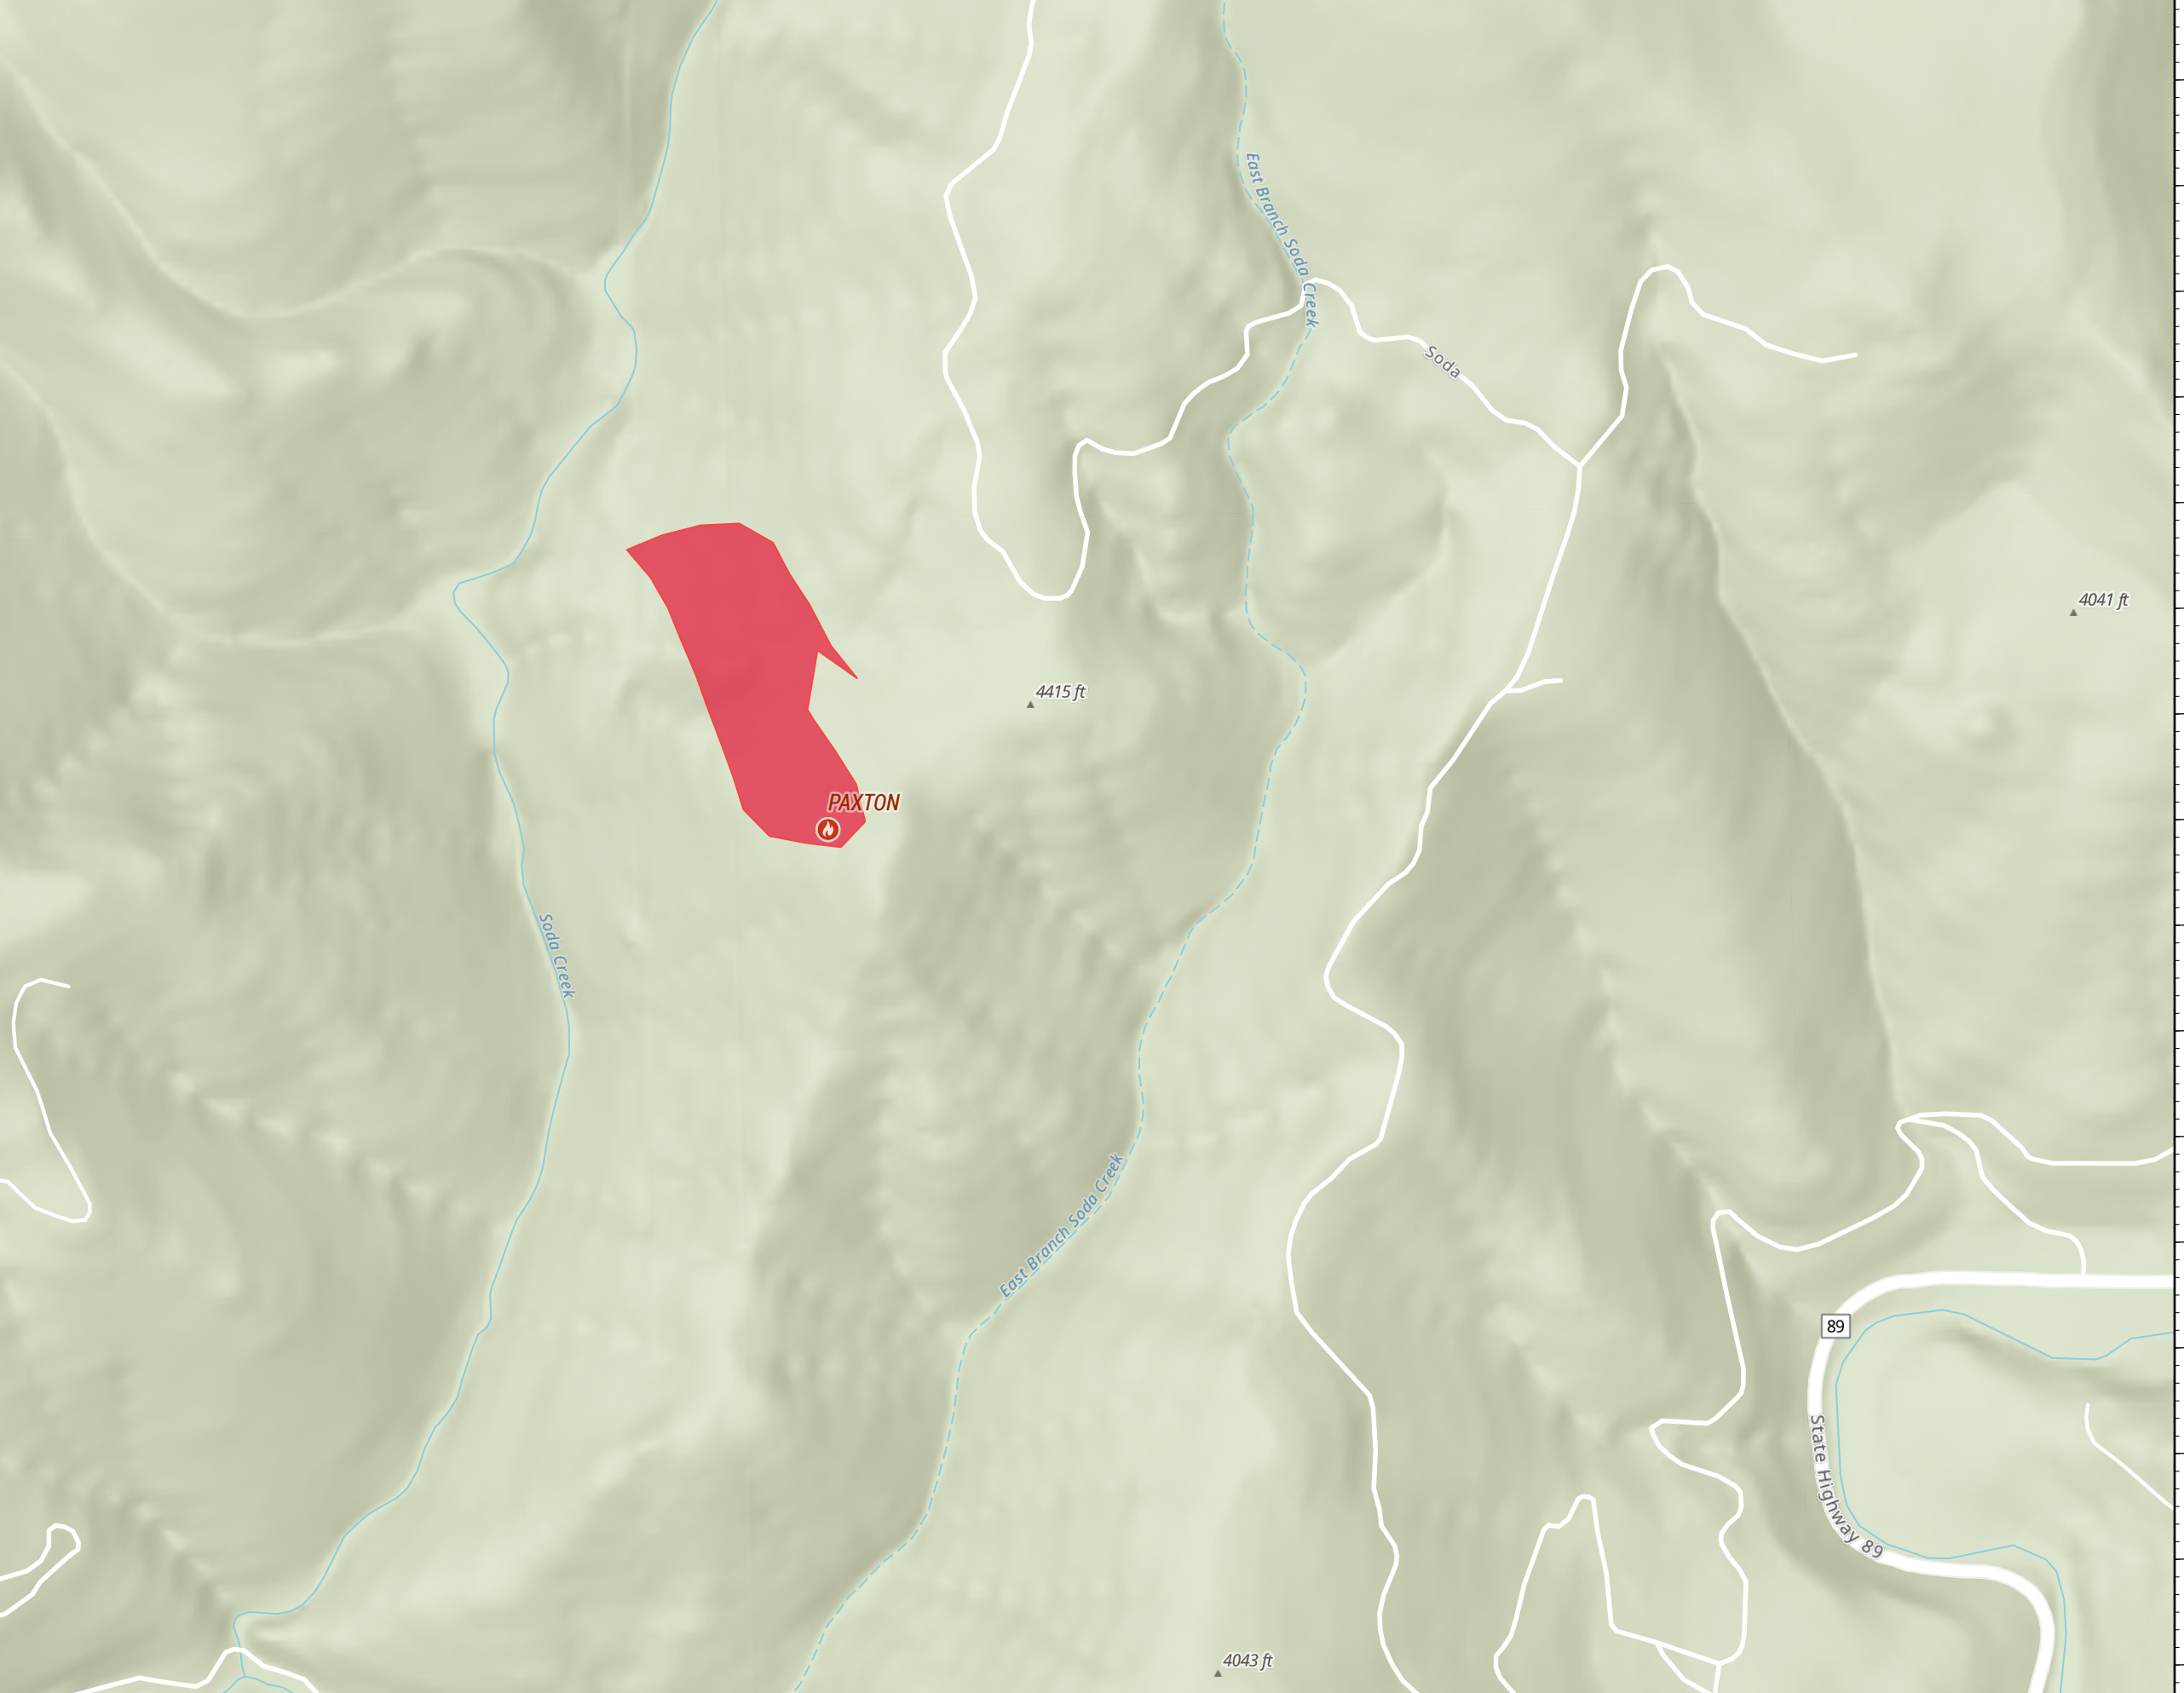

121°1'10"W 121°1'5"W 121°1'W 121°0'55"W 121°0'50"W 121°0'45"W 121°0'40"W 121°0'35"W 121°0'30"W 121°0'25"W 121°0'20"W 121°0'15"W 121°0'10"W 121°0'5"W 121°W 120°59'55"W 120°59'50"W 120°59'45"W 120°59'40"W 120°59'35"W 120°59'30"W 120°59'25"W 120°59'20"W 120°59'15"W 120°59'10"W 120°59'5"W 120°59"W 120°58'55"W 120°58'50"W 120°58'45"W 120°58'40"W 120°58'35"W 120°58'30"W

**August Complex -
Paxton**
Distributed Real-Time Infrared (DRTI) - Mapping
19 August 2020, 1031PDT
Interpreted Area: 21
NAD 1983 UTM Zone 10N

 Heat Perimeter

 N

0 0.07 0.15 0.3 Kilometers

0 0.07 0.15 0.3 Miles

121°1'15"W 121°1'10"W 121°1'5"W 121°1'W 121°0'55"W 121°0'50"W 121°0'45"W 121°0'40"W 121°0'35"W 121°0'30"W 121°0'25"W 121°0'20"W 121°0'15"W 121°0'10"W 121°0'5"W 121°W 120°59'55"W 120°59'50"W 120°59'45"W 120°59'40"W 120°59'35"W 120°59'30"W 120°59'25"W 120°59'20"W 120°59'15"W 120°59'10"W 120°59'5"W 120°59"W 120°58'55"W 120°58'50"W 120°58'45"W 120°58'40"W 120°58'35"W