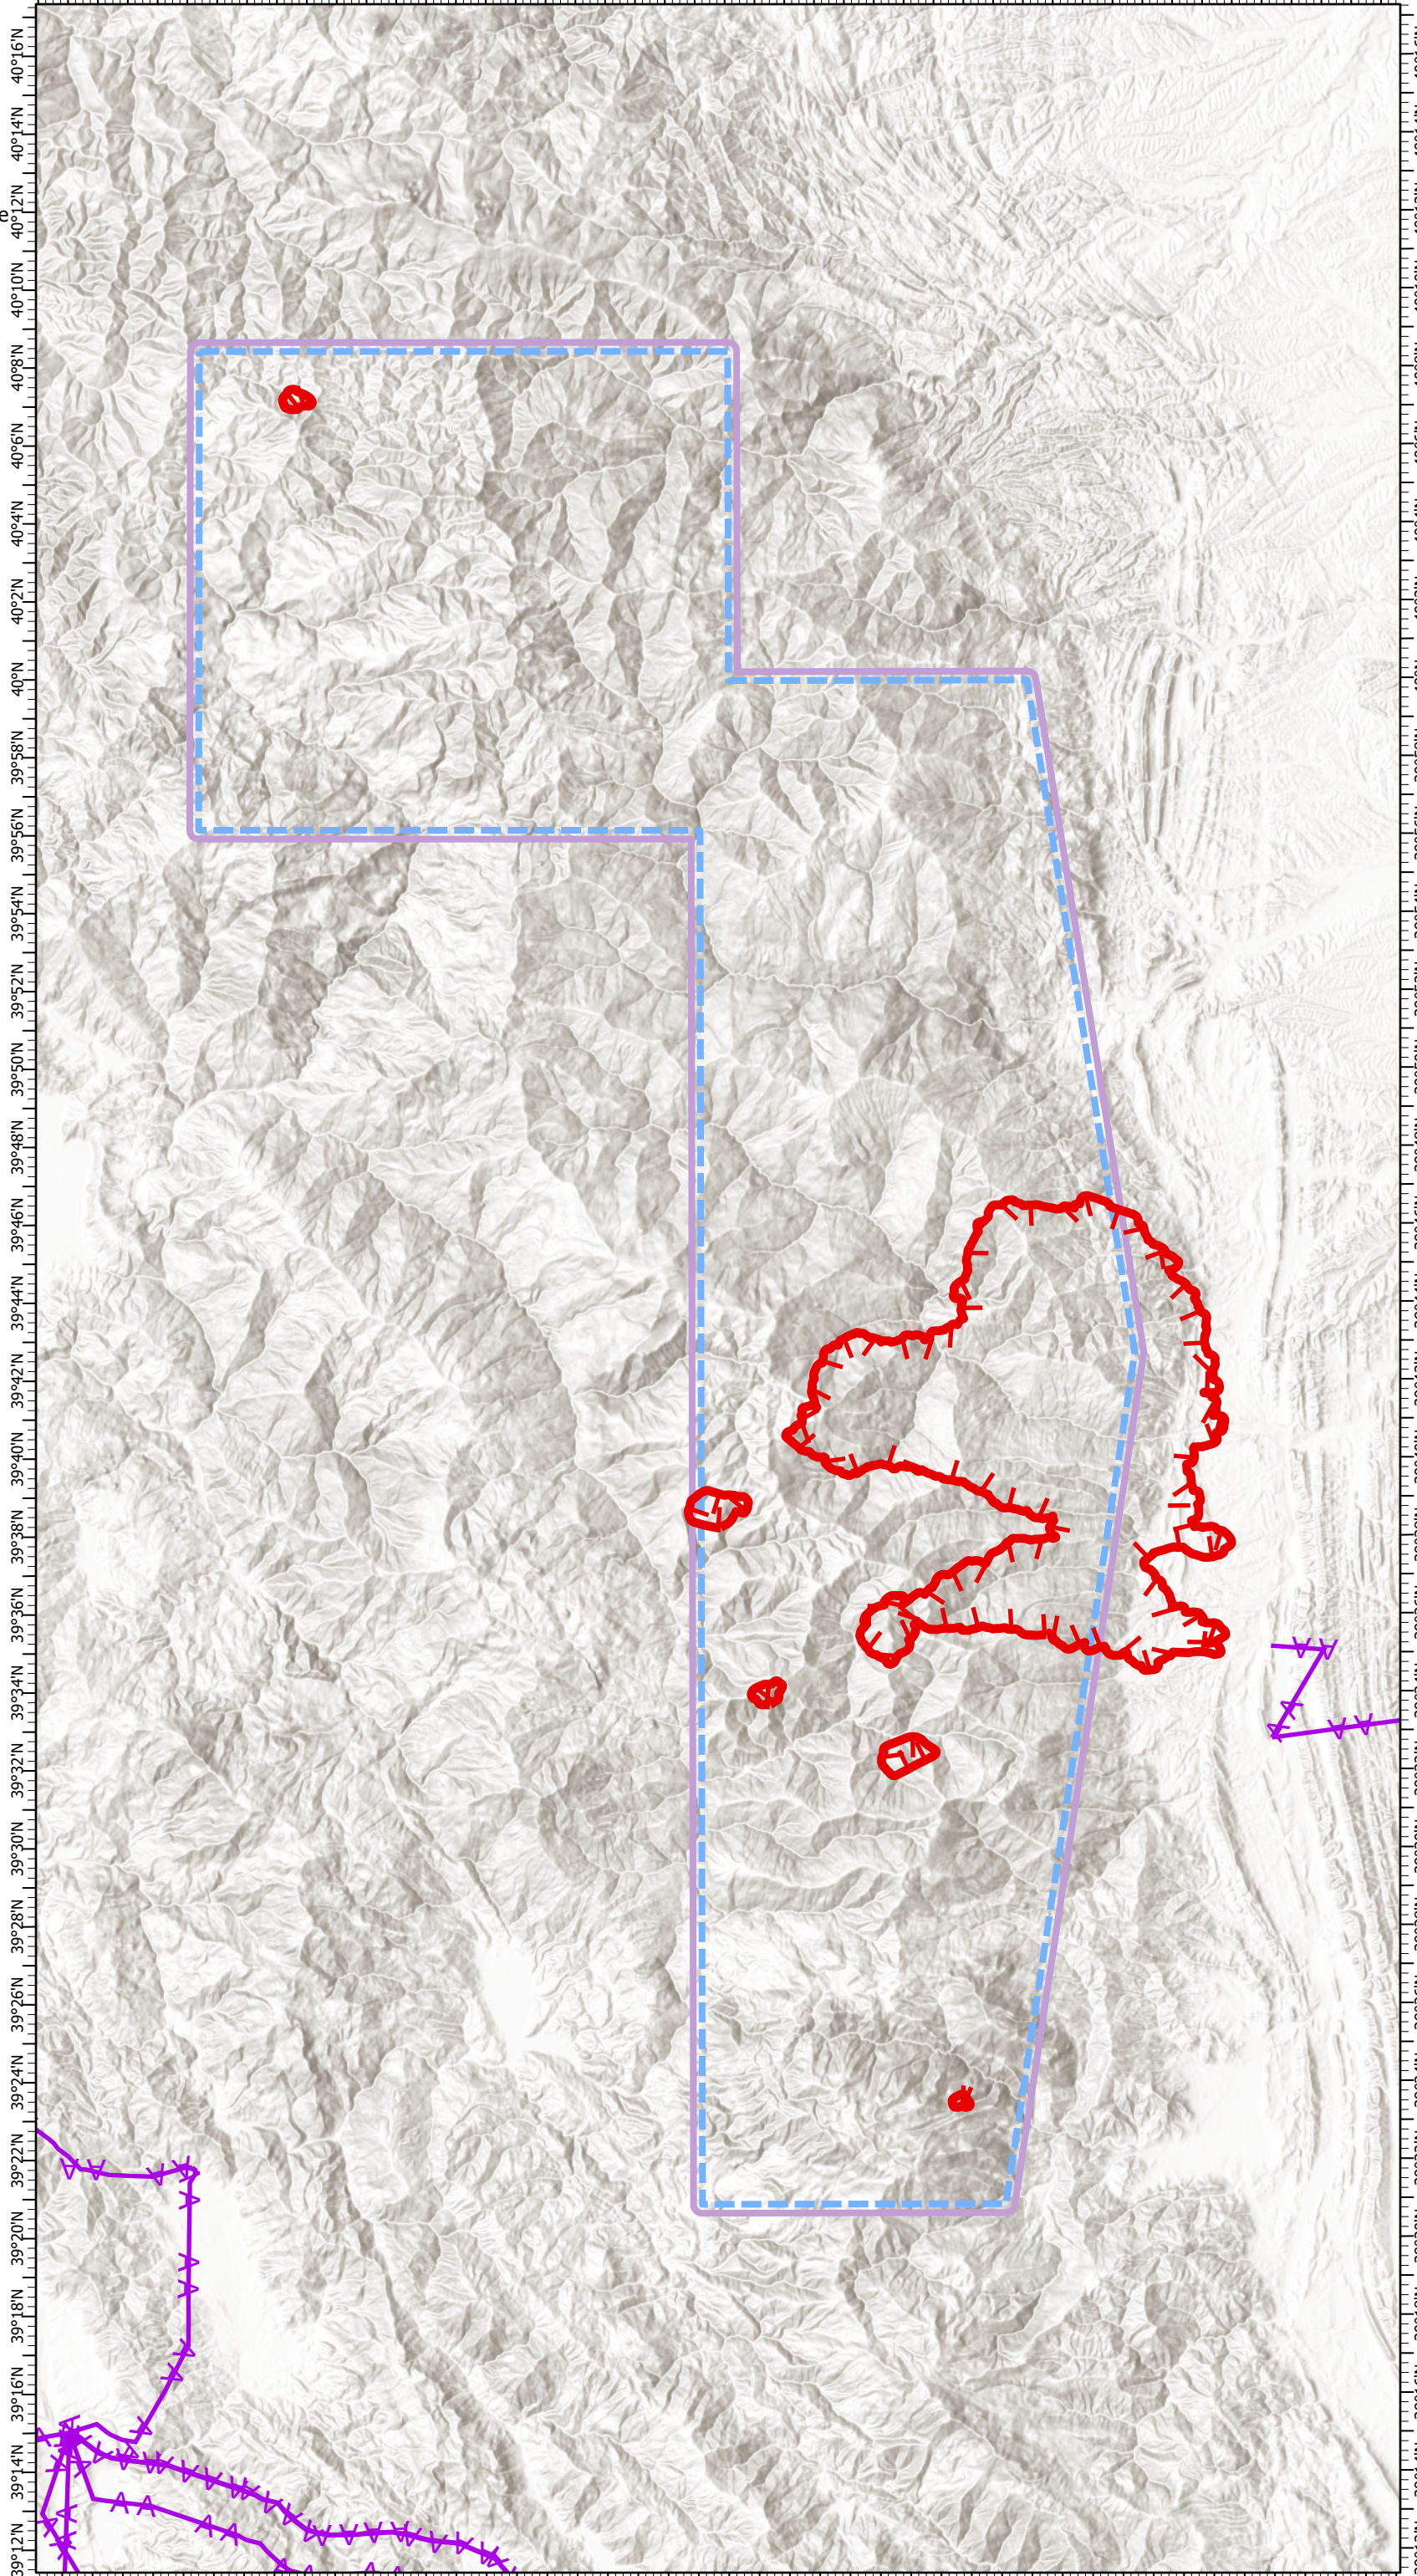

123°13'W 123°10'W 123°7'W 123°5'W 123°3'W 123°1'W 122°58'W 122°55'W 122°52'W 122°49'W 122°46'W 122°43'W 122°40'W 122°37'W 122°34'W 122°31'W 122°28'W

123°12'W 123°9'W 123°7'W 123°5'W 123°3'W 123°1'W 122°58'W 122°55'W 122°52'W 122°49'W 122°46'W 122°43'W 122°40'W 122°37'W 122°34'W 122°31'W 122°28'W

AIR OPS MAP
AUGUST COMPLEX
CA-MNF-000753
8/19/2020

-  TFR
-  Aviation Obstacle
-  Uncontrolled Fire Edge