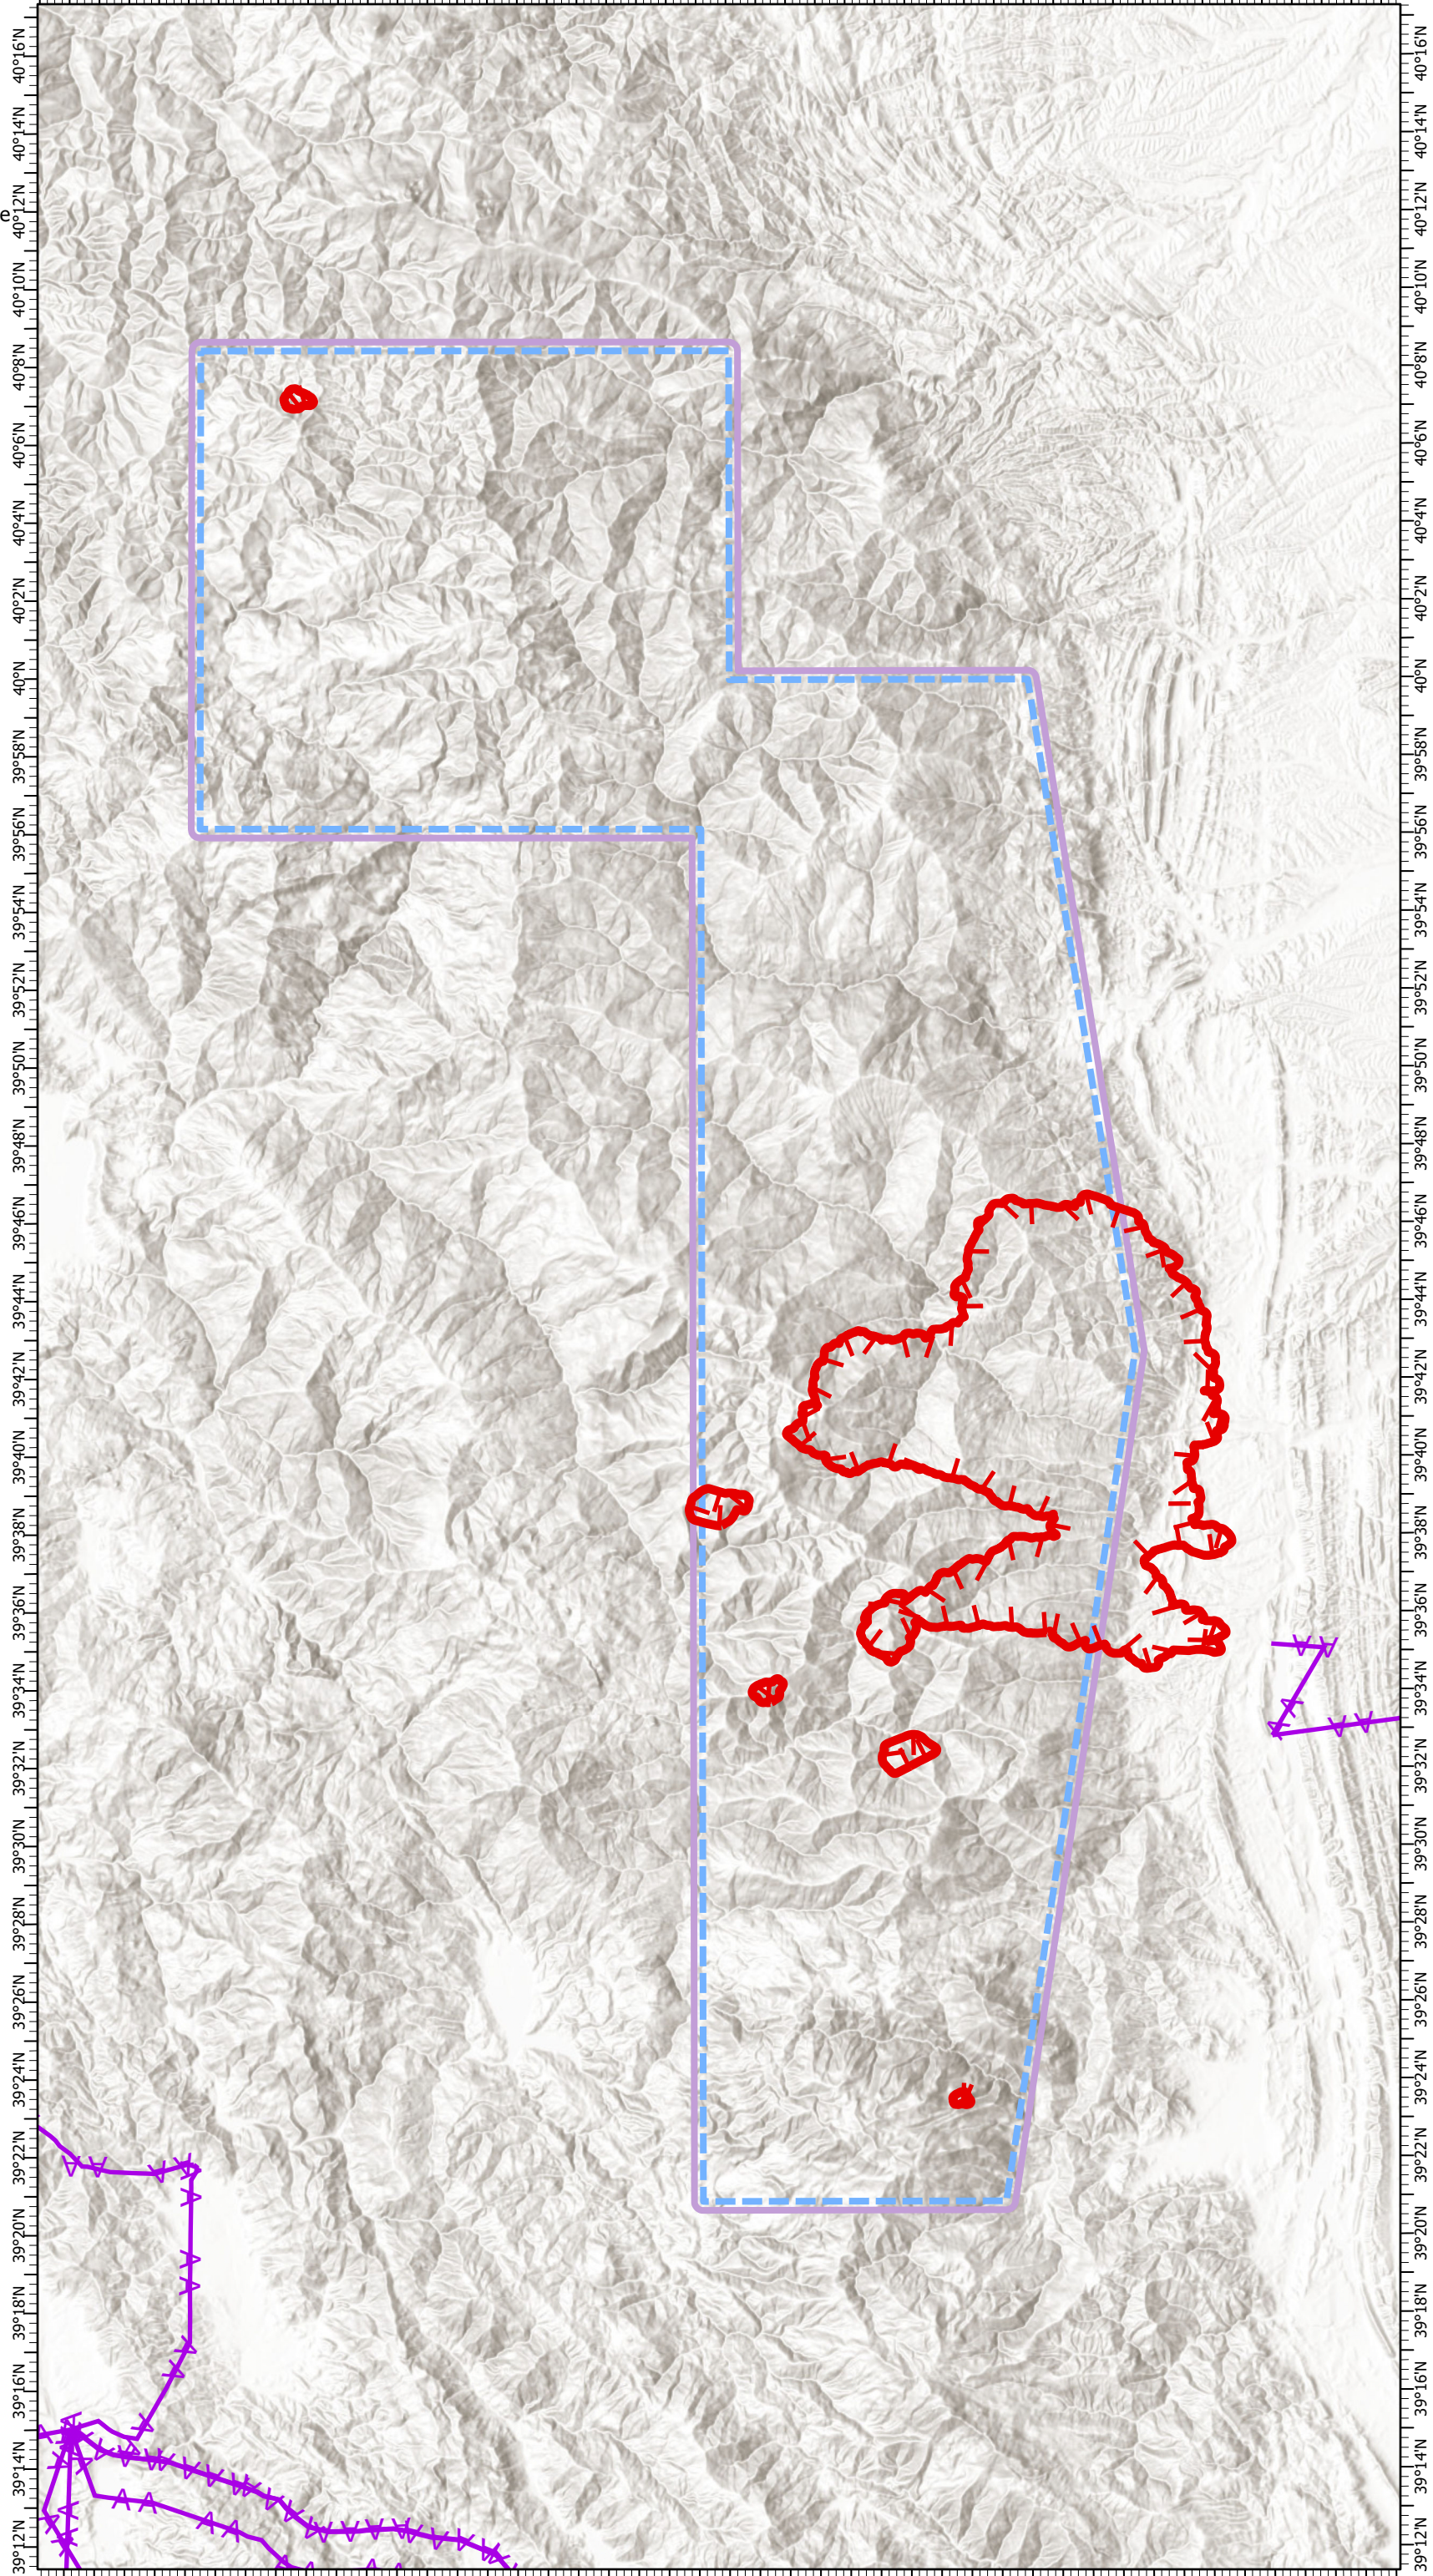

123°13'W 123°10'W 123°7'W 123°5'W 123°3'W 123°1'W 122°58'W 122°55'W 122°52'W 122°49'W 122°46'W 122°43'W 122°40'W 122°37'W 122°34'W 122°31'W 122°28'W

123°12'W 123°9'W 123°7'W 123°5'W 123°3'W 123°1'W 122°58'W 122°55'W 122°52'W 122°49'W 122°46'W 122°43'W 122°40'W 122°37'W 122°34'W 122°31'W 122°28'W

AIR OPS MAP
AUGUST COMPLEX
CA-MNF-000753
8/19/2020

-  TFR
-  Aviation Obstacle
-  Uncontrolled Fire Edge