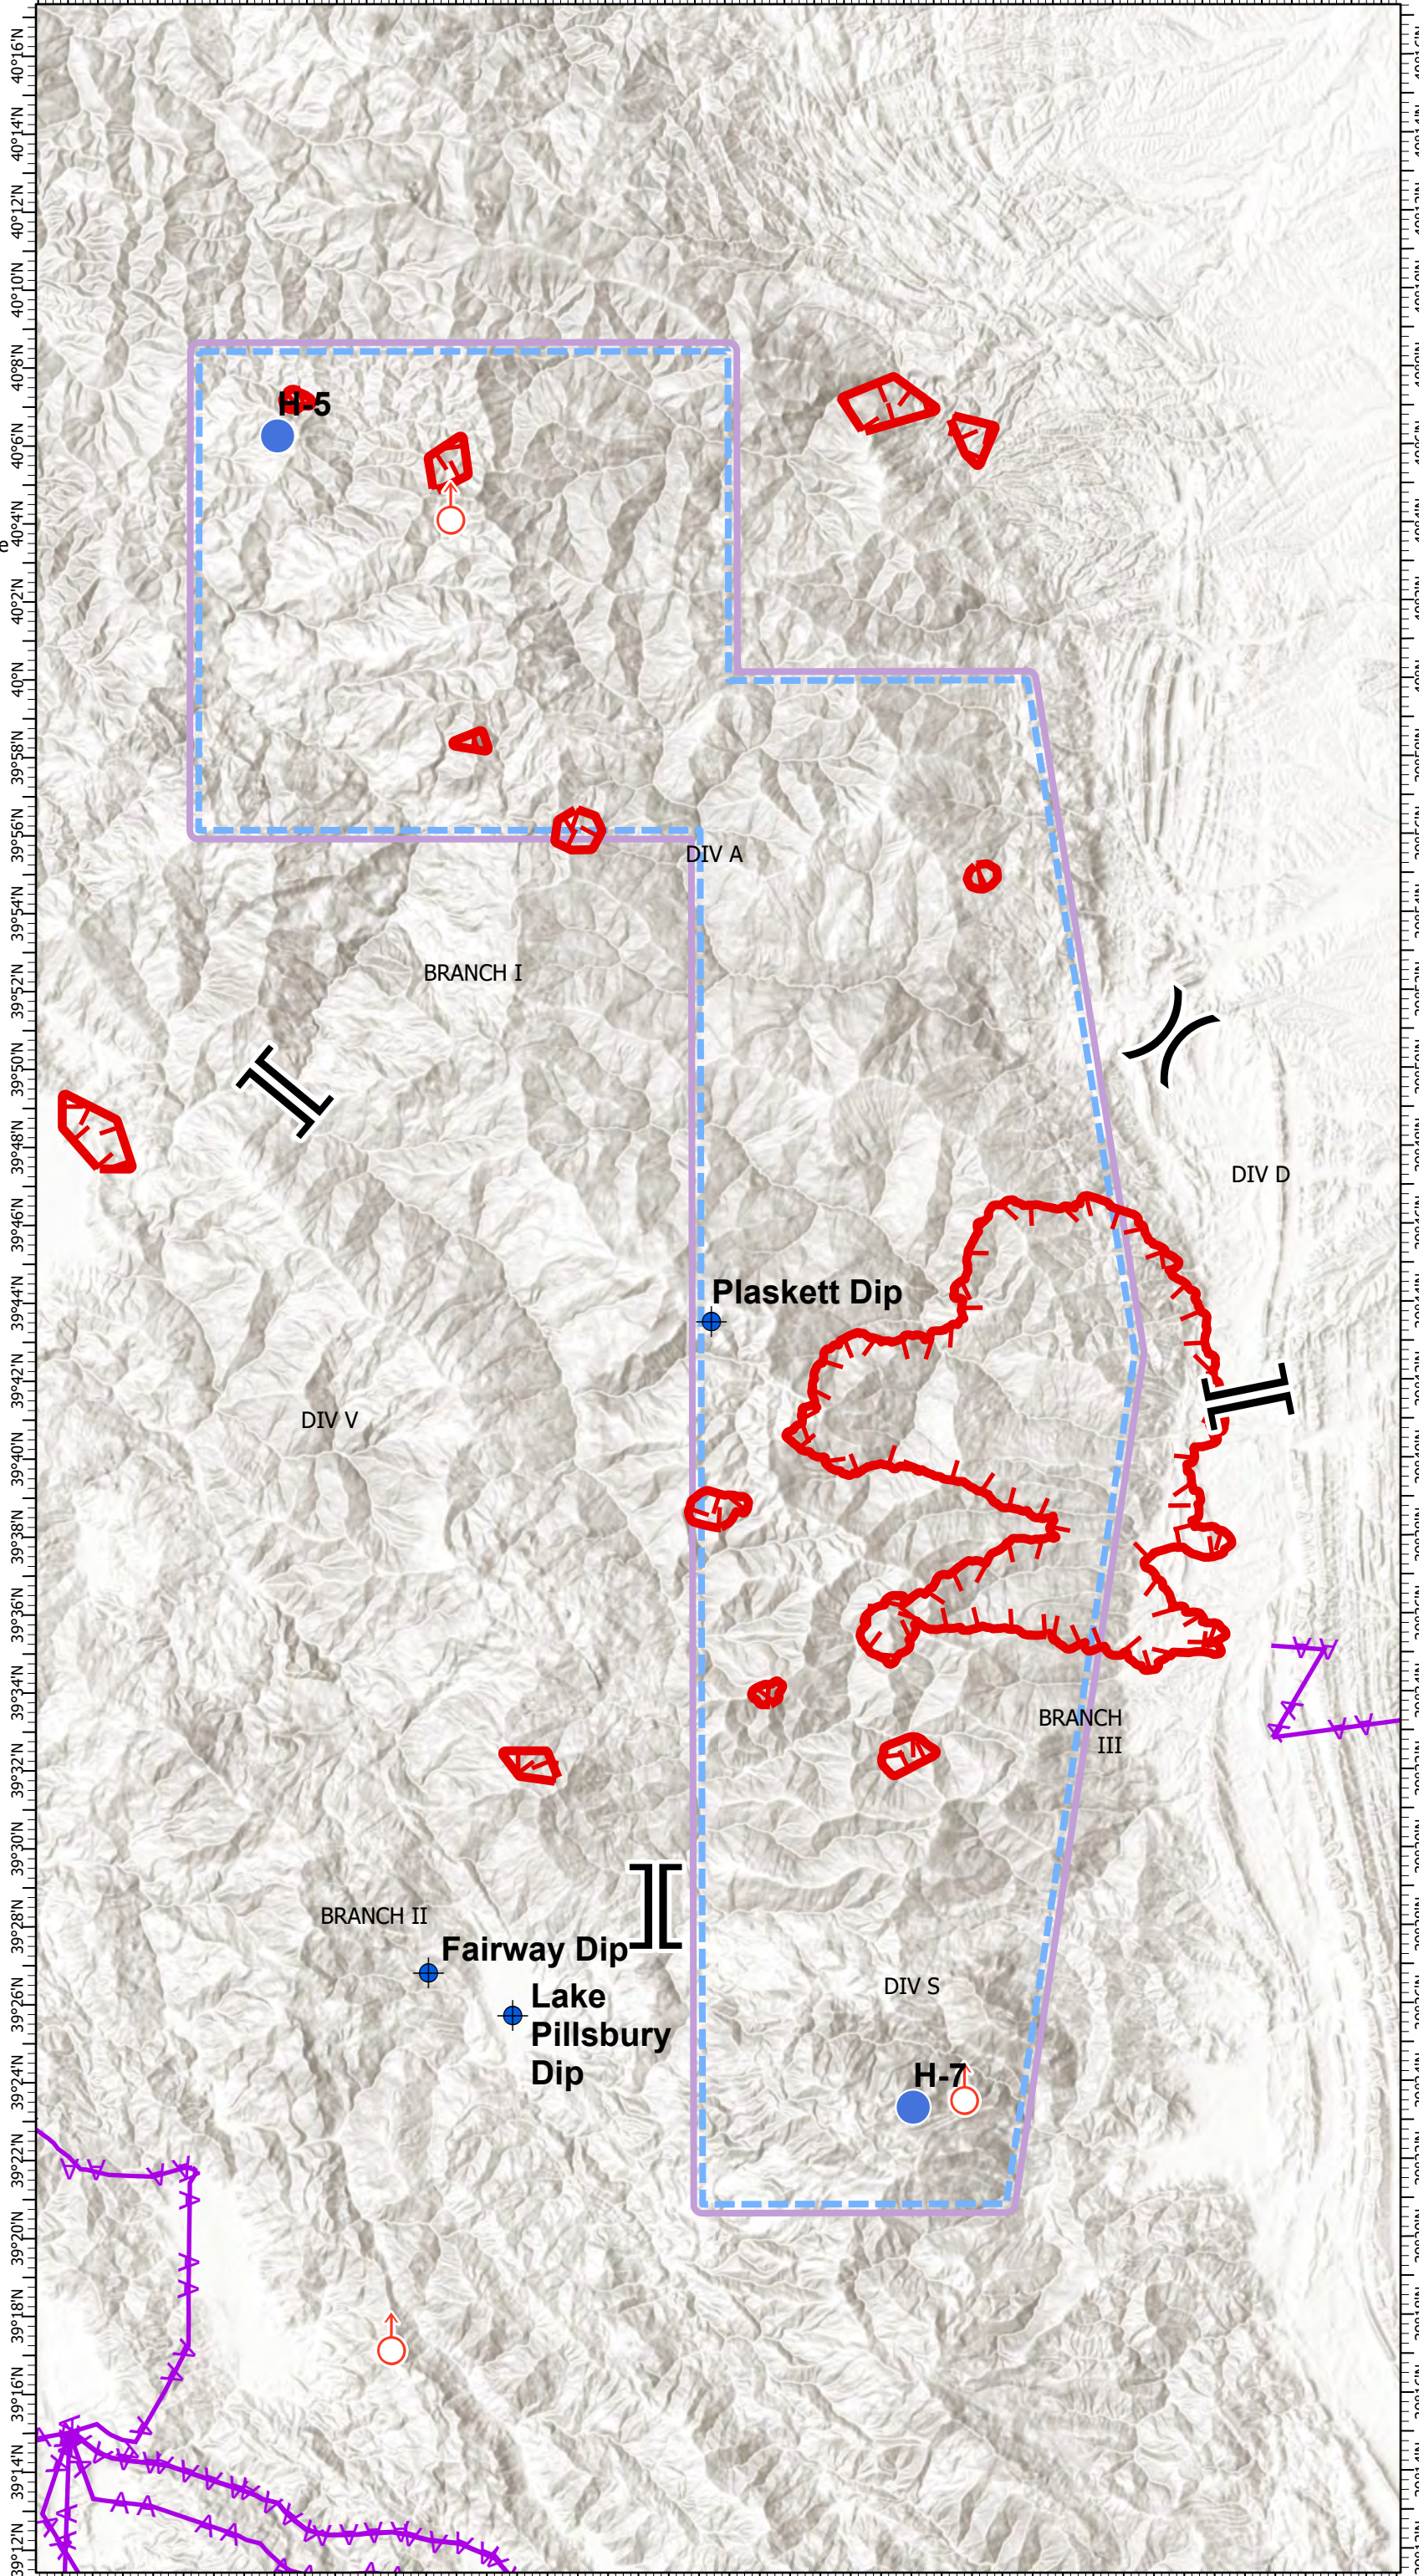

123°13'W 123°10'W 123°7'W 123°5'W 123°3'W 123°1'W 122°58'W 122°55'W 122°52'W 122°49'W 122°46'W 122°43'W 122°40'W 122°37'W 122°34'W 122°31'W 122°28'W

123°12'W 123°9'W 123°7'W 123°5'W 123°3'W 123°1'W 122°58'W 122°55'W 122°52'W 122°49'W 122°46'W 122°43'W 122°40'W 122°37'W 122°34'W 122°31'W 122°28'W

AIR OPS MAP
AUGUST COMPLEX
CA-MNF-000753
8/20/2020

-  TFR
-  Aviation Obstacle
-  Dip Site
-  Helispot
-  Spot Fire
-  Division Break
-  Branch Break
-  Uncontrolled Fire Edge