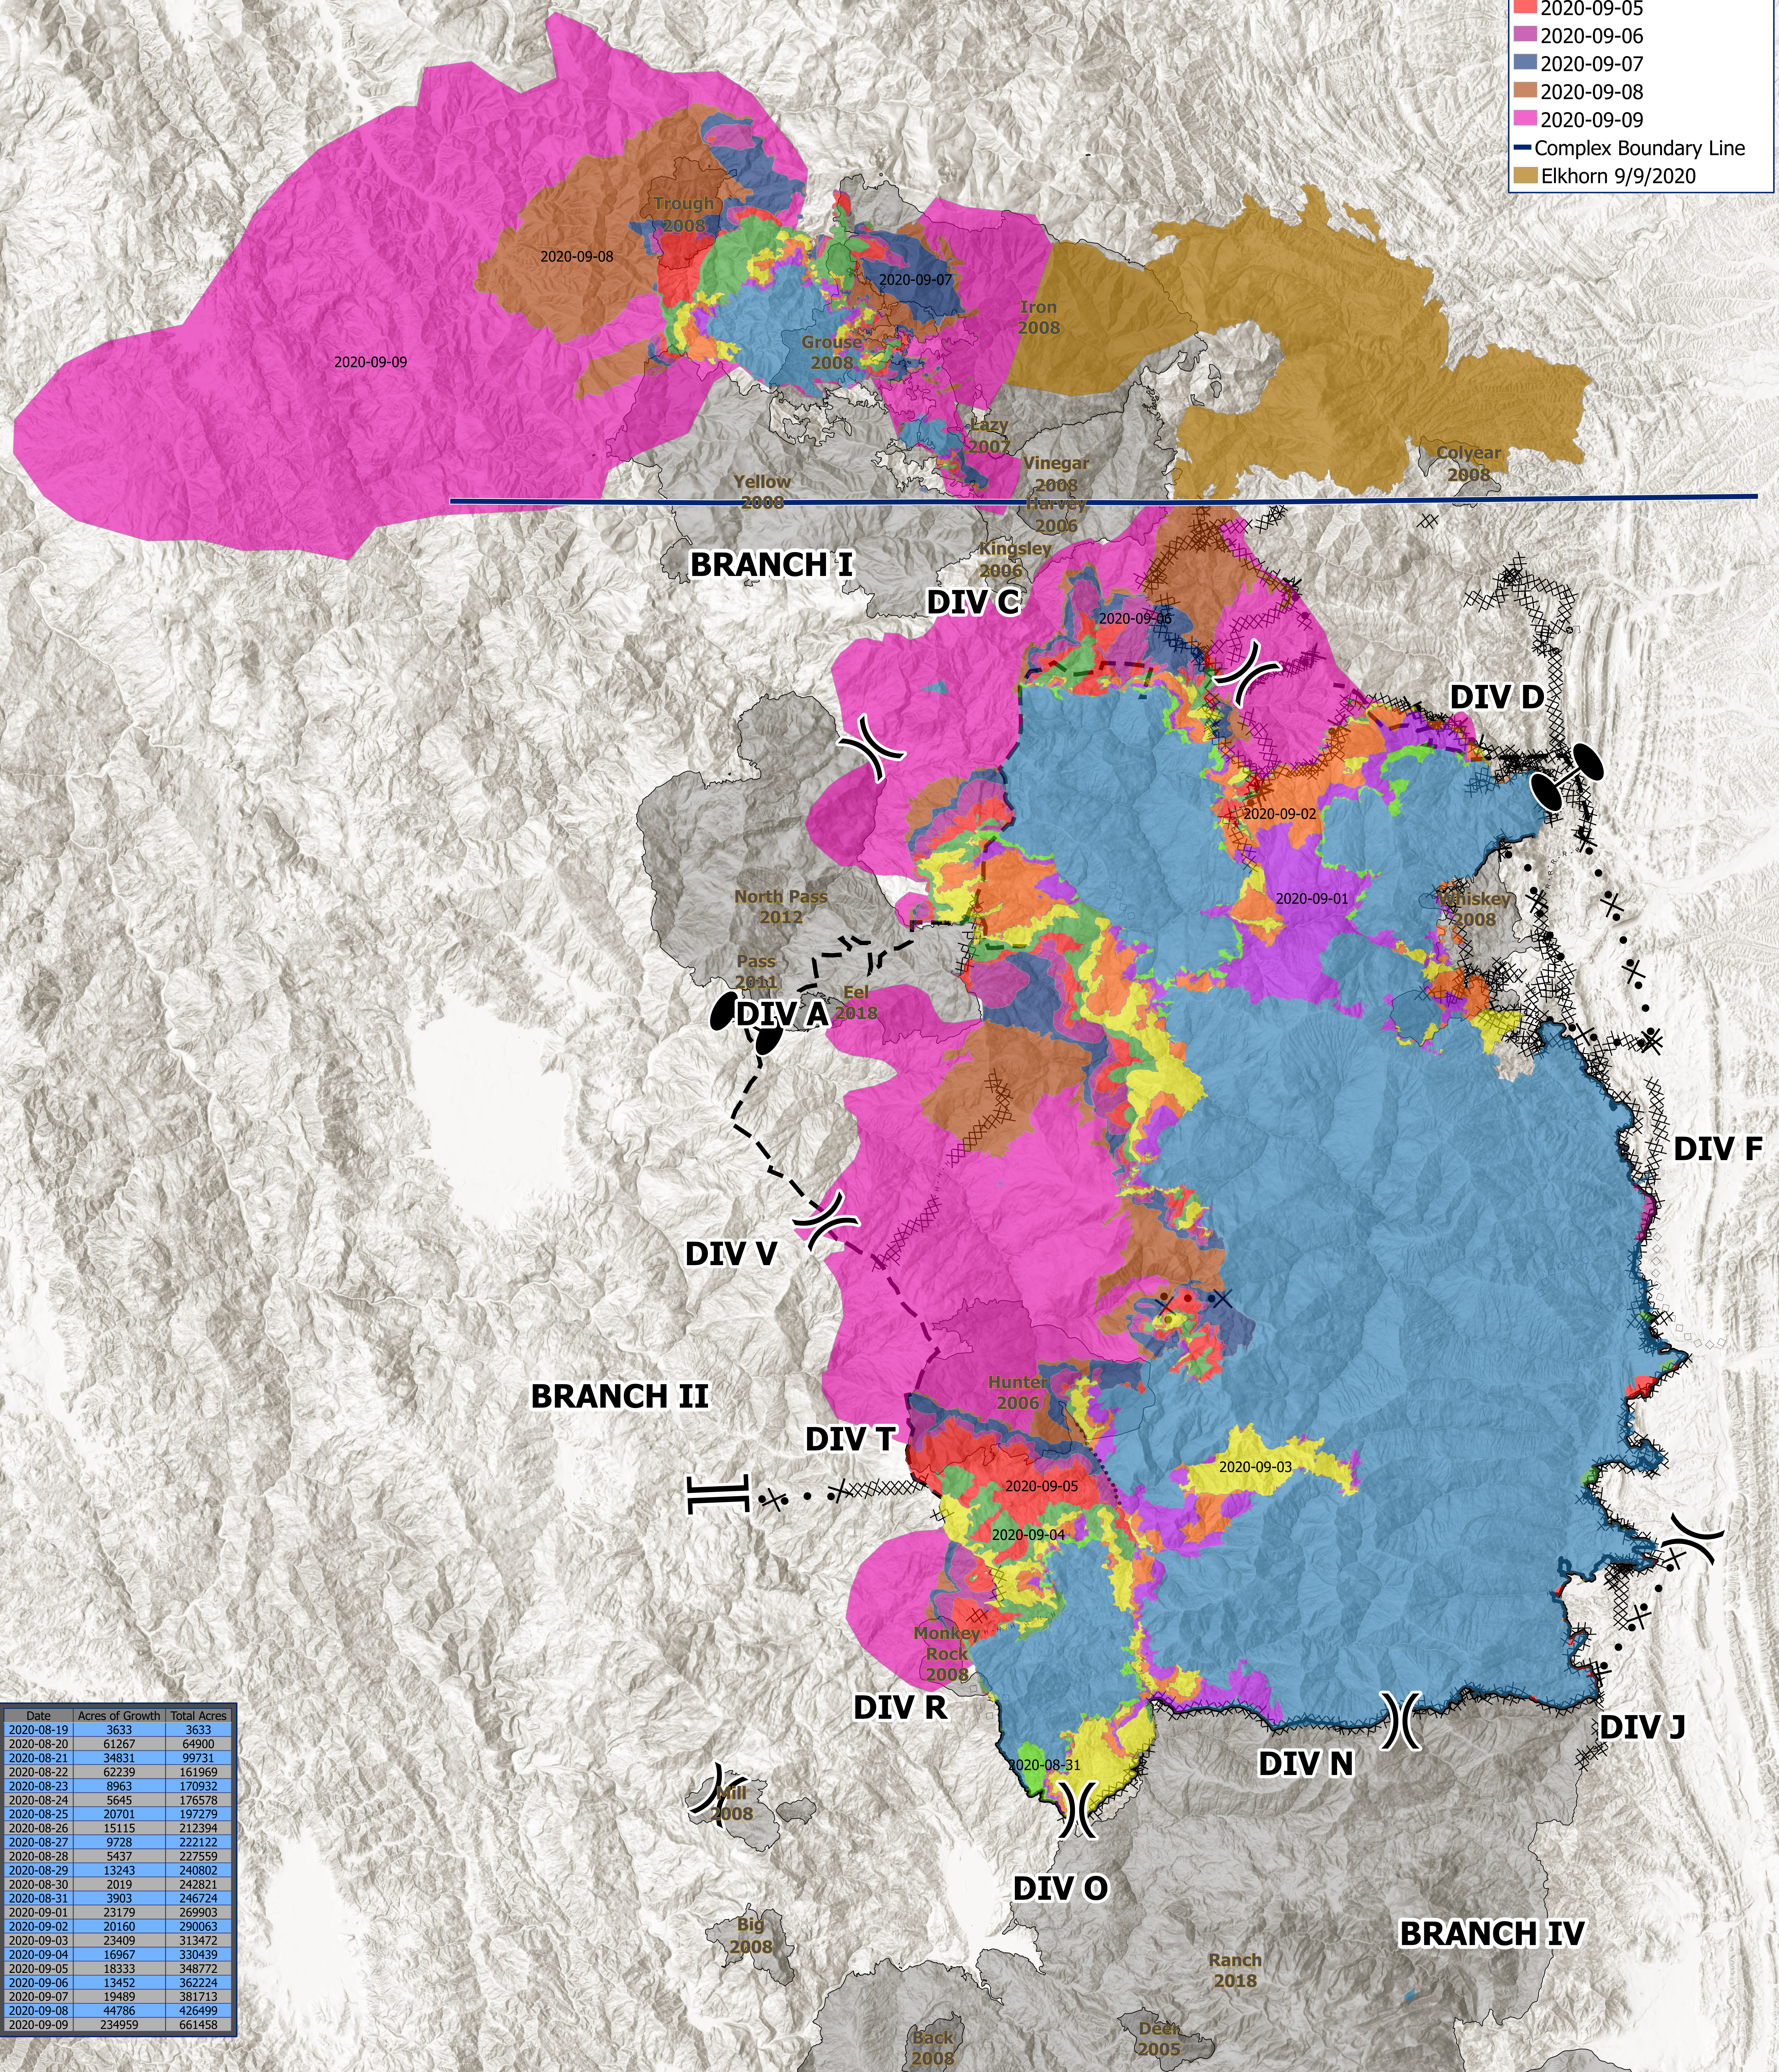

- August Complex Progression
- before 8/31
  - 2020-08-31
  - 2020-09-01
  - 2020-09-02
  - 2020-09-03
  - 2020-09-04
  - 2020-09-05
  - 2020-09-06
  - 2020-09-07
  - 2020-09-08
  - 2020-09-09
  - Complex Boundary Line
  - Elkhorn 9/9/2020

Date	Acres of Growth	Total Acres
2020-08-19	3633	3633
2020-08-20	61267	64900
2020-08-21	34831	99731
2020-08-22	62239	161969
2020-08-23	8963	170932
2020-08-24	5645	176578
2020-08-25	20701	197279
2020-08-26	15115	212394
2020-08-27	9728	222122
2020-08-28	5437	227559
2020-08-29	13243	240802
2020-08-30	2019	242821
2020-08-31	3903	246724
2020-09-01	23179	269903
2020-09-02	20160	290063
2020-09-03	23409	313472
2020-09-04	16967	330439
2020-09-05	18333	348772
2020-09-06	13452	362224
2020-09-07	19489	381713
2020-09-08	44786	426499
2020-09-09	234959	661458