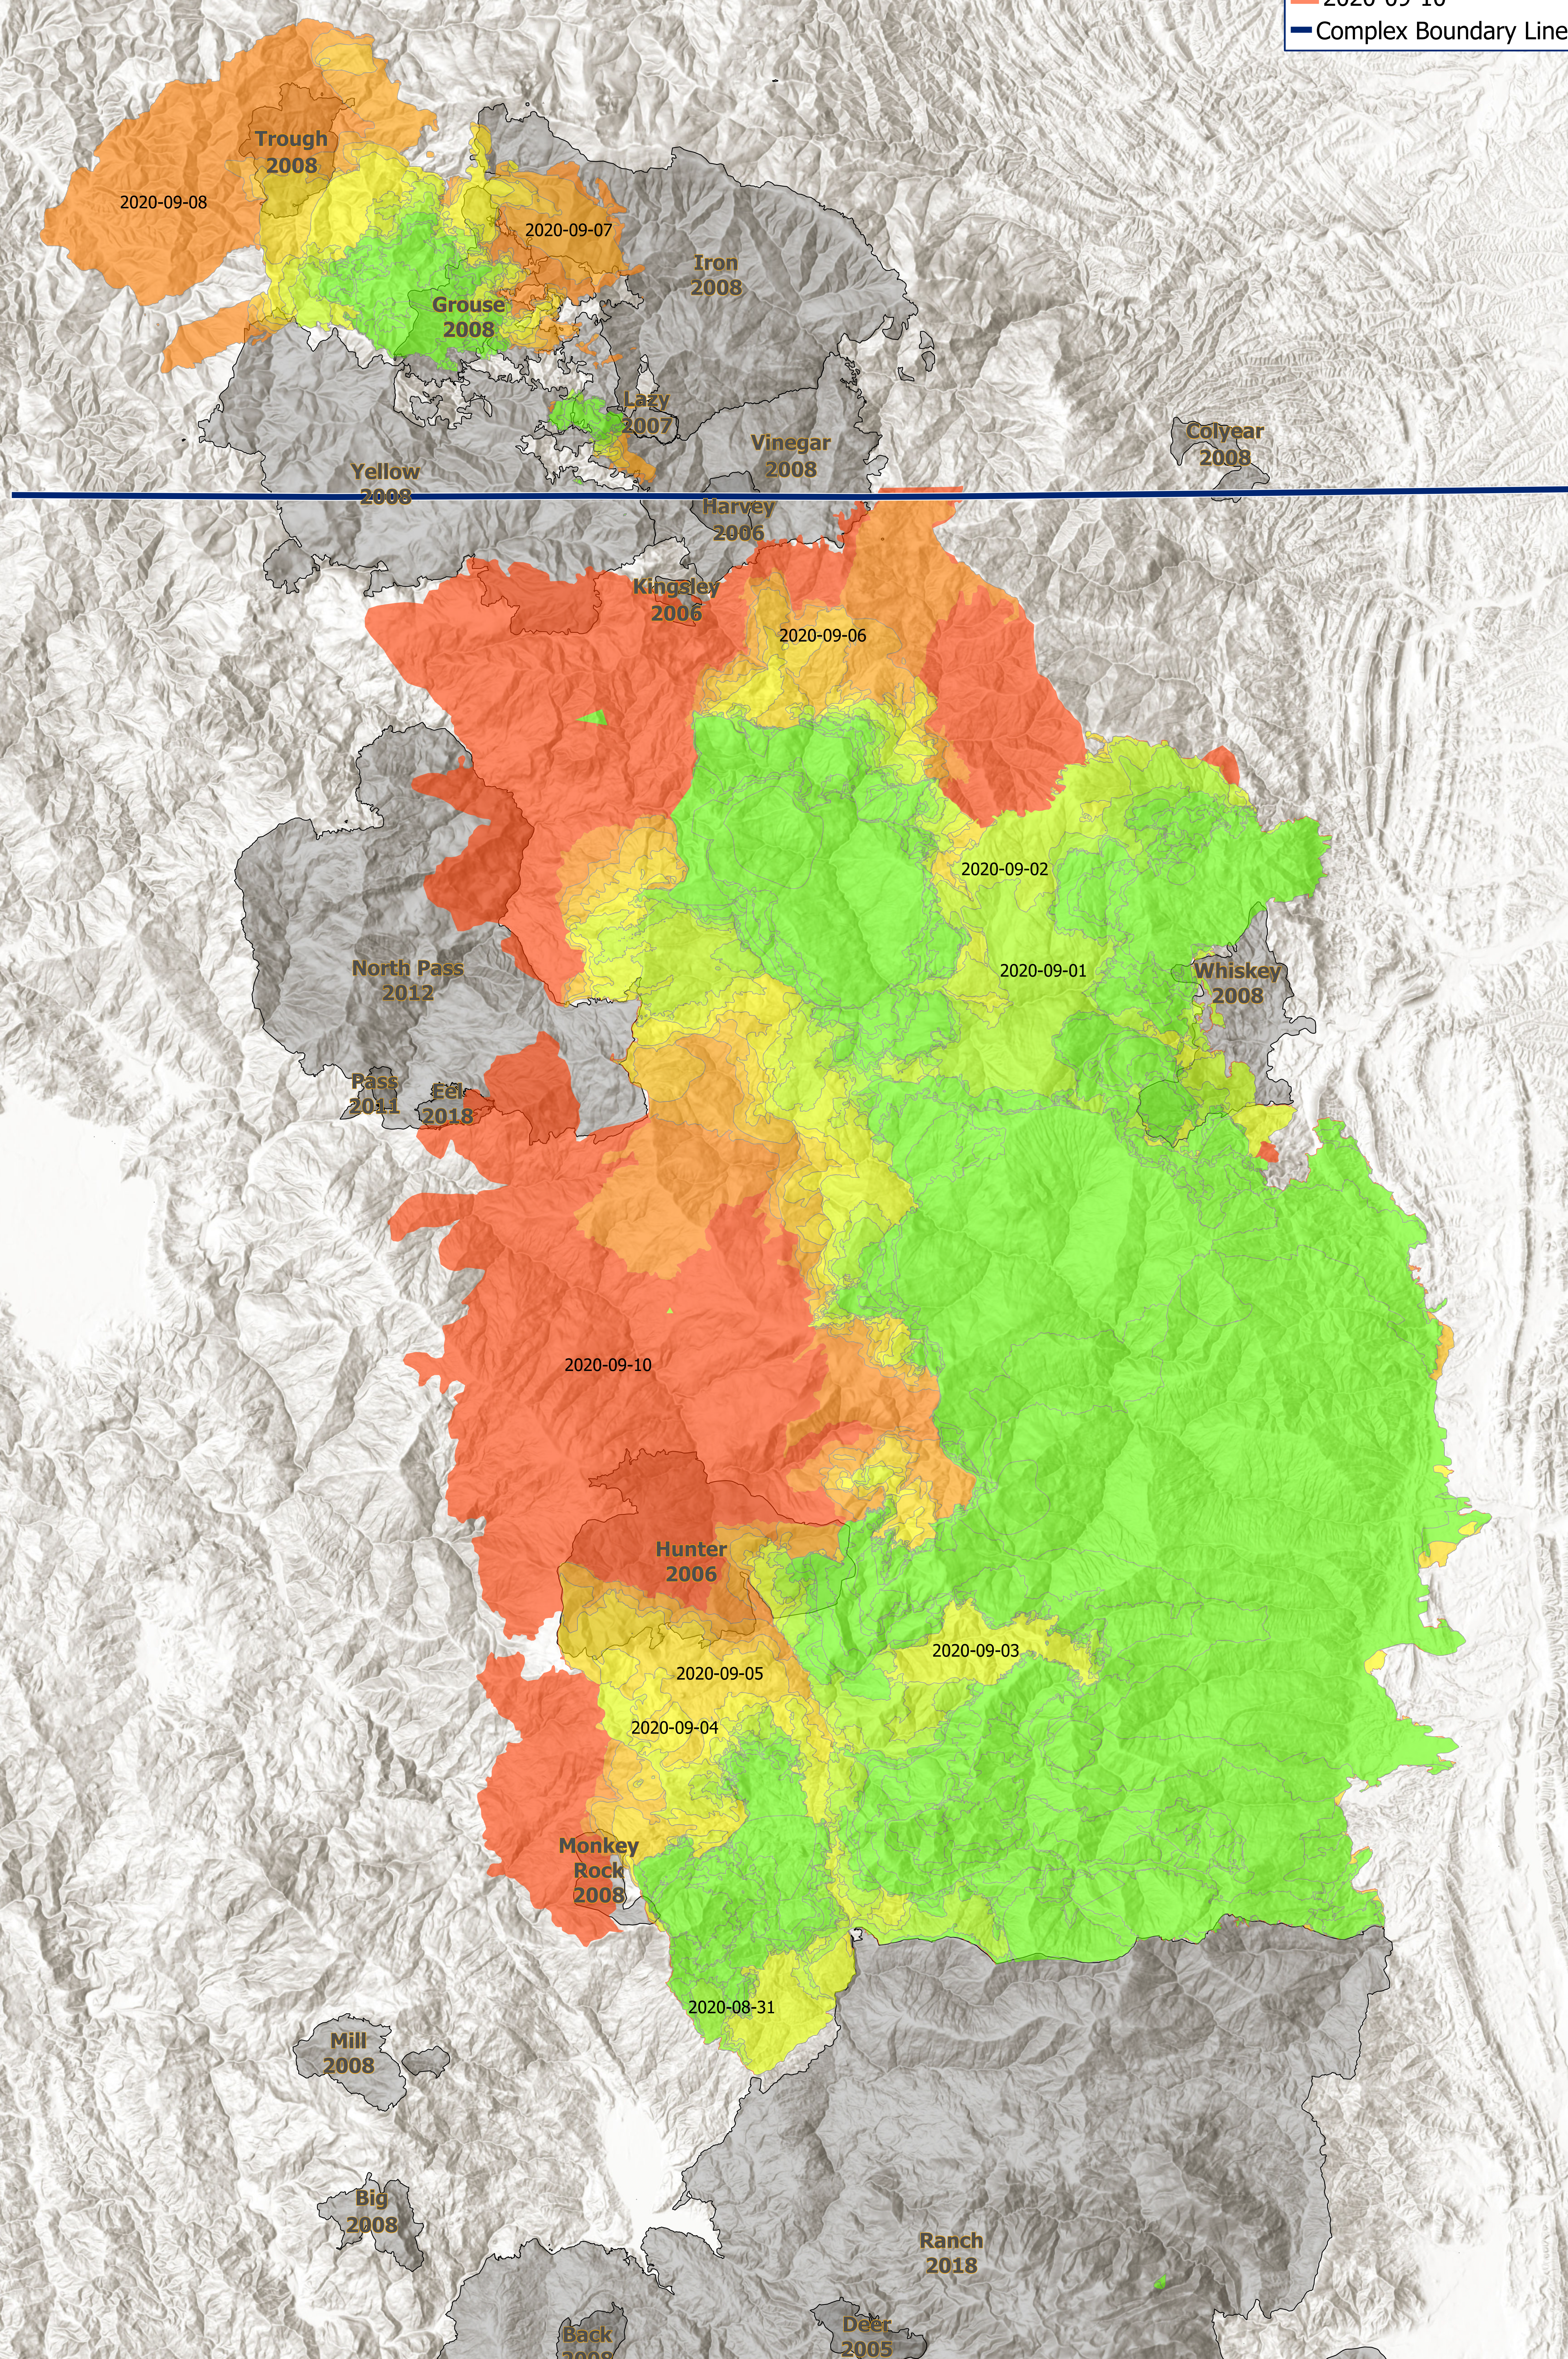

August Complex Progression

- before 8/31
- 2020-08-31
- 2020-09-01
- 2020-09-02
- 2020-09-03
- 2020-09-04
- 2020-09-05
- 2020-09-06
- 2020-09-07
- 2020-09-08
- 2020-09-10
- Complex Boundary Line

Date	Acres of Growth	Total Acres
2020-08-19	3633	3633
2020-08-20	61267	64900
2020-08-21	34831	99731
2020-08-22	62239	161969
2020-08-23	8963	170932
2020-08-24	5645	176578
2020-08-25	20701	197279
2020-08-26	15115	212394
2020-08-27	9728	222122
2020-08-28	5437	227559
2020-08-29	13243	240802
2020-08-30	2019	242821
2020-08-31	3903	246724
2020-09-01	23179	269903
2020-09-02	20160	290063
2020-09-03	23409	313472
2020-09-04	16967	330439
2020-09-05	18333	348772
2020-09-06	13452	362224
2020-09-07	19489	381713
2020-09-08	44786	426499
2020-09-10	120937	547436