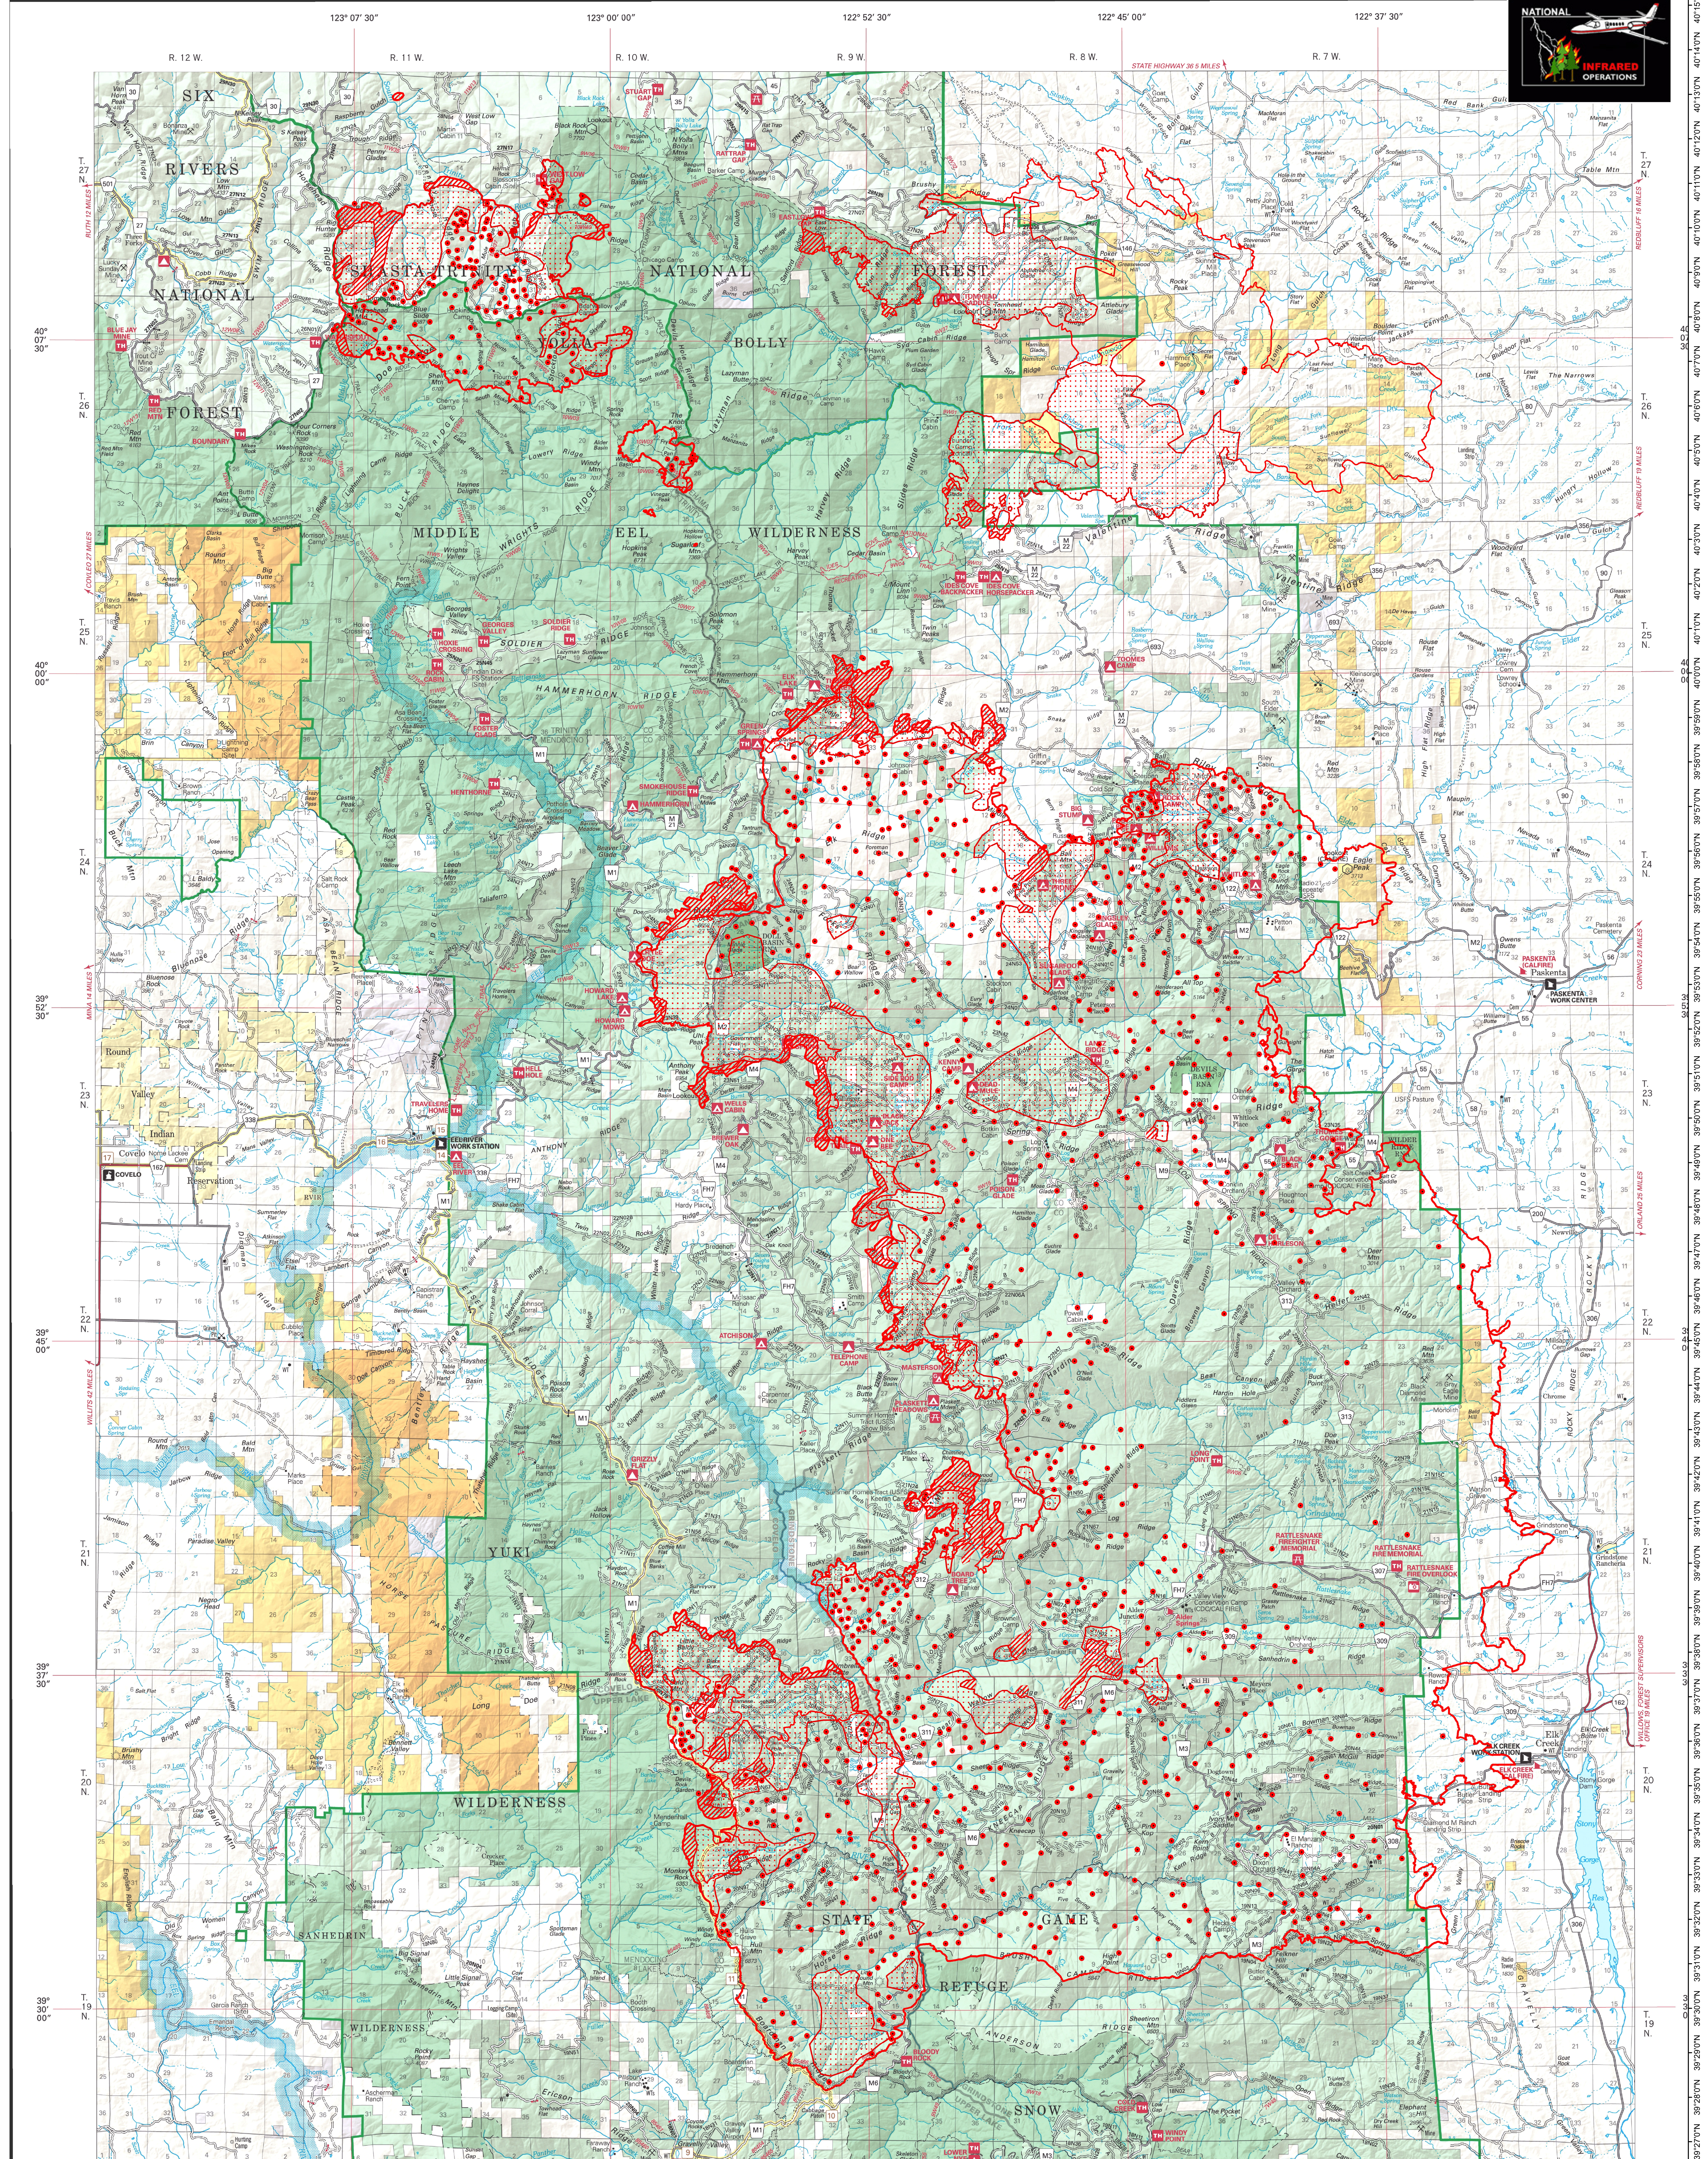

123°17'00" 123°15'00" 123°13'00" 123°11'00" 123°9'00" 123°7'00" 123°5'00" 123°3'00" 123°1'00" 122°59'00" 122°57'00" 122°55'00" 122°53'00" 122°51'00" 122°49'00" 122°47'00" 122°45'00" 122°43'00" 122°41'00" 122°39'00" 122°37'00" 122°35'00" 122°33'00" 122°31'00" 122°29'00"

MNF August Complex/BTU/TGU Lightning Elkhorn
Infrared Heat Sources: 5 September 2020 2140 MDT
Perimeters Acres 389,973 Growth Since Last Period: 18,370 acres
IR Interpreter: Brian Teats

1. **Legend**
2. Isolated Heat Sources
   - Scattered Heat
   - Intense Heat
   - ▭ Heat Perimeter

0 1 2 3 4 5 Miles