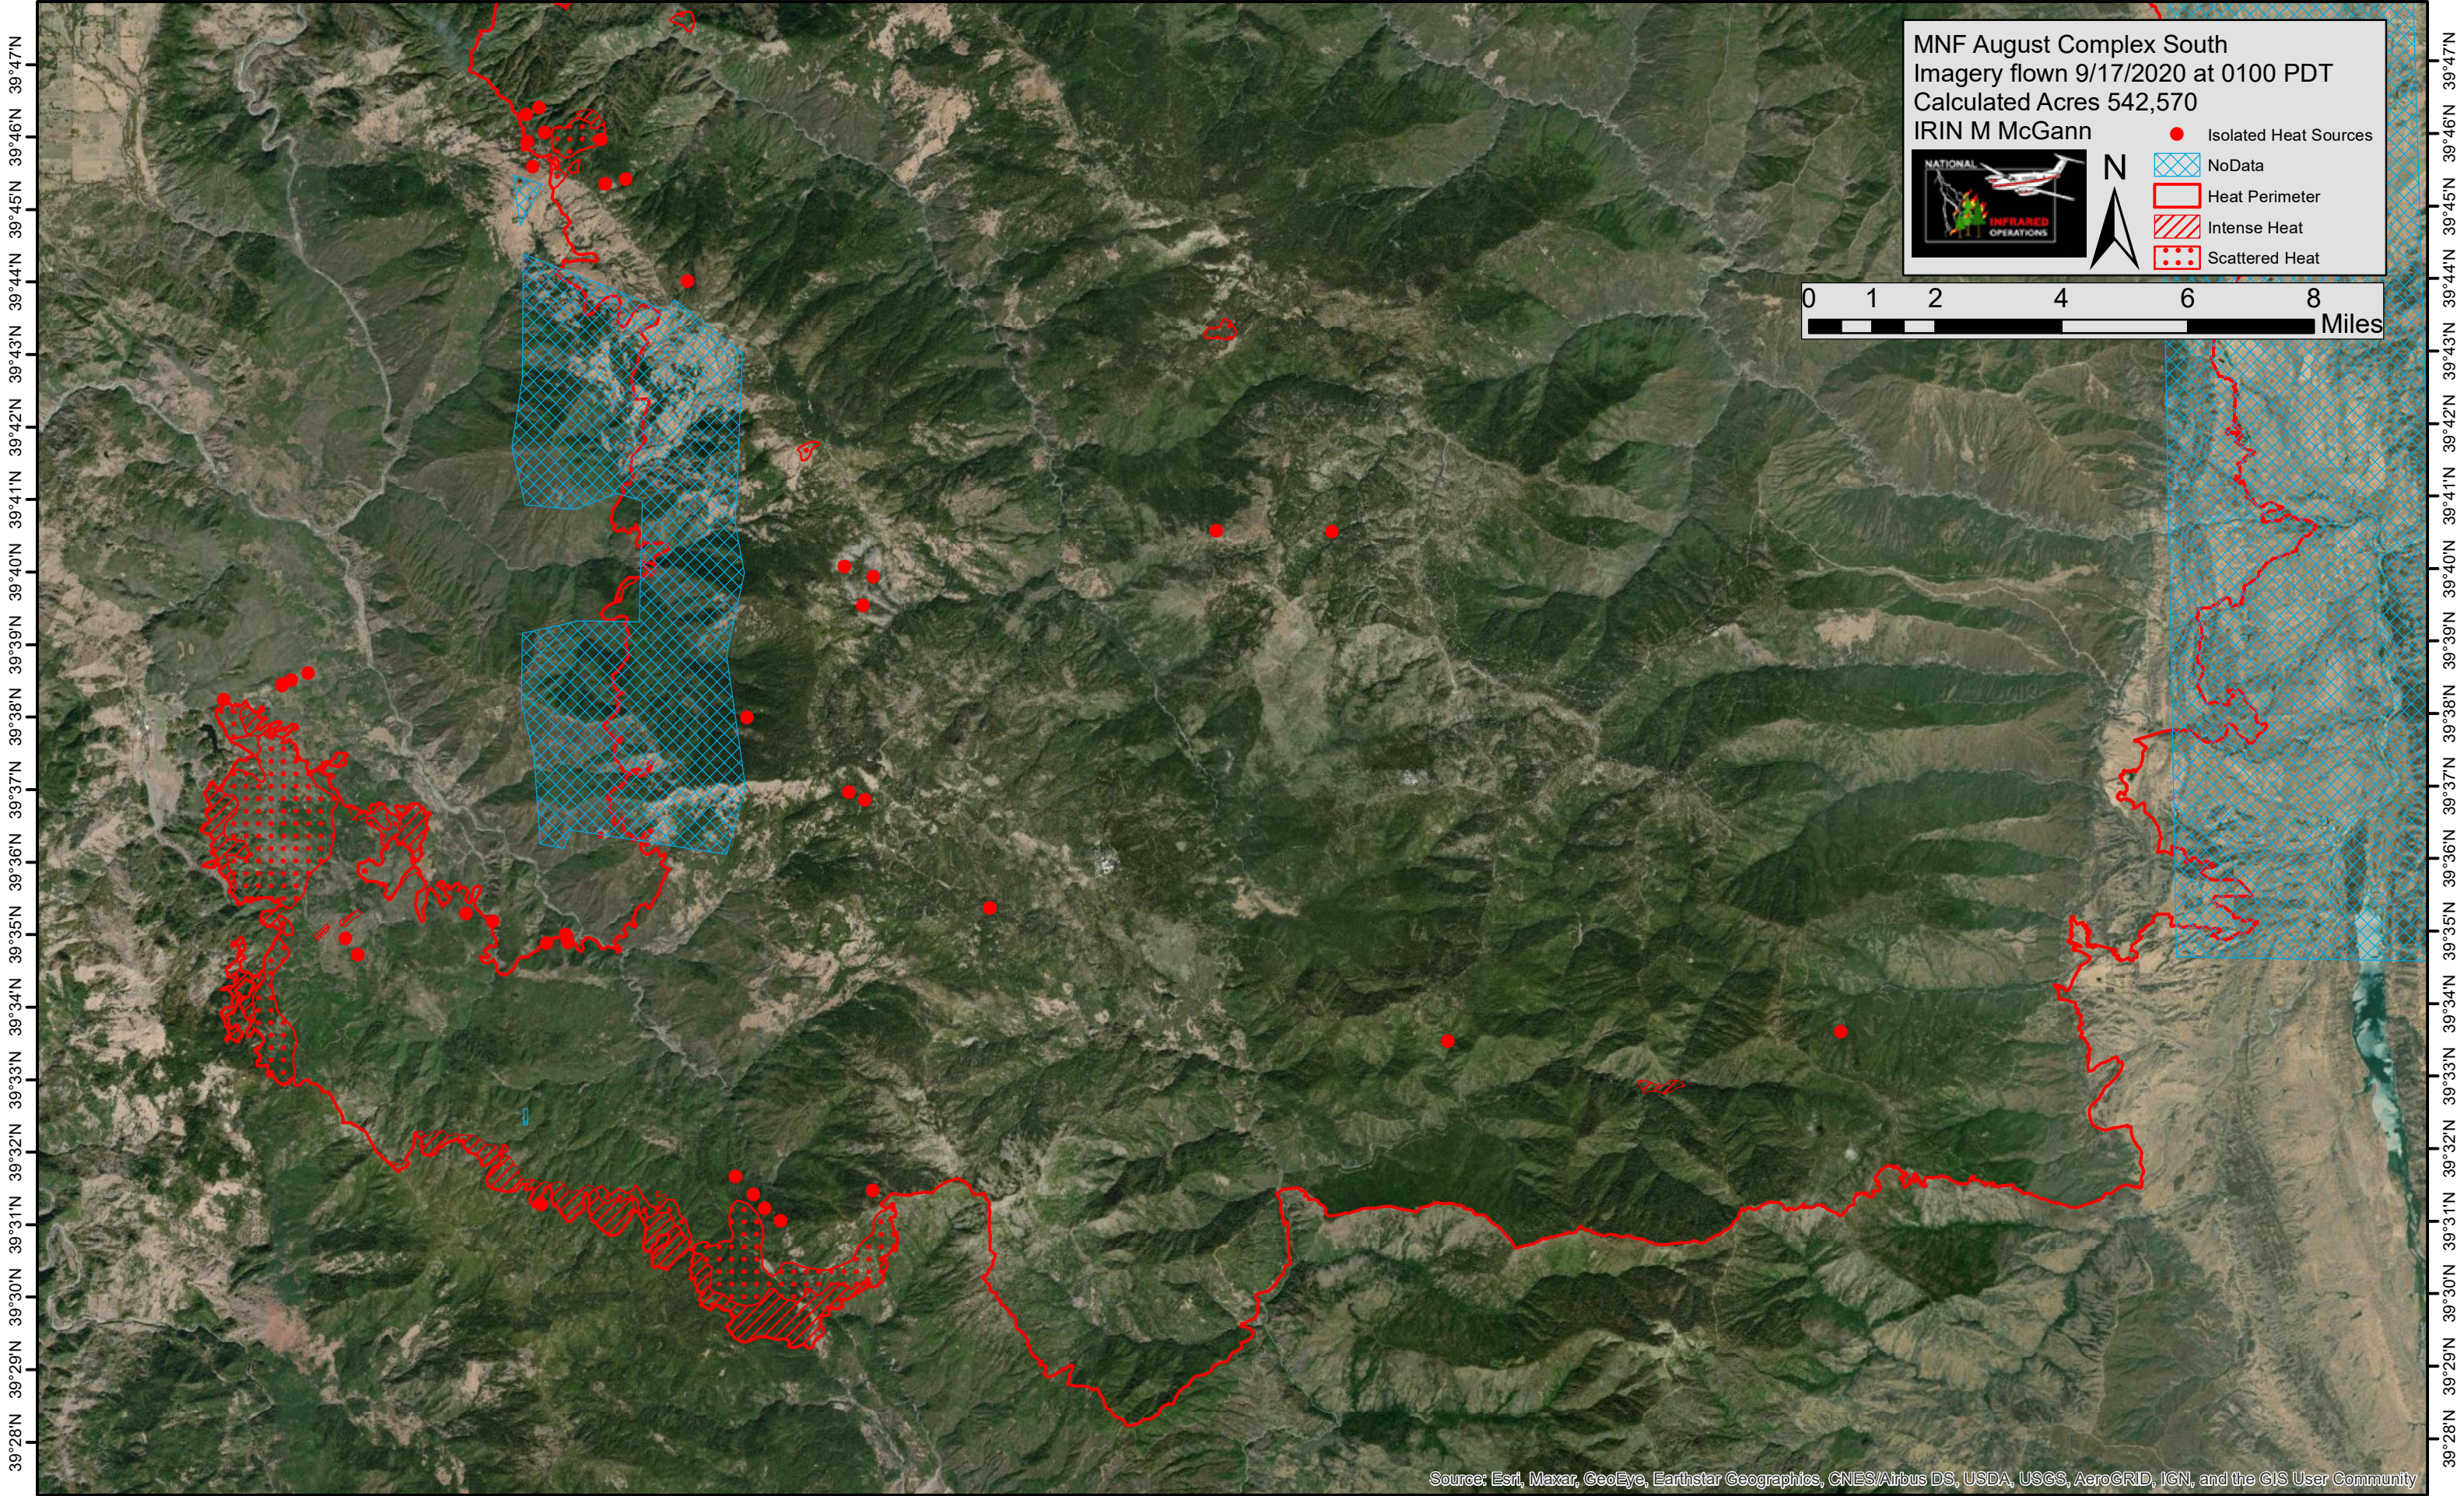

123°13'W 123°11'W 123°9'W 123°7'W 123°5'W 123°3'W 123°1'W 122°59'W 122°57'W 122°55'W 122°53'W 122°51'W 122°49'W 122°47'W 122°45'W 122°43'W 122°41'W 122°39'W 122°37'W 122°35'W 122°33'W 122°31'W

**MNF August Complex South**  
Imagery flown 9/17/2020 at 0100 PDT  
Calculated Acres 542,570  
IRIN M McGann

- Isolated Heat Sources
- ▨ NoData
- ▭ Heat Perimeter
- ▨ Intense Heat
- Scattered Heat

39°47'N 39°46'N 39°45'N 39°44'N 39°43'N 39°42'N 39°41'N 39°40'N 39°39'N 39°38'N 39°37'N 39°36'N 39°35'N 39°34'N 39°33'N 39°32'N 39°31'N 39°30'N 39°29'N 39°28'N

39°47'N 39°46'N 39°45'N 39°44'N 39°43'N 39°42'N 39°41'N 39°40'N 39°39'N 39°38'N 39°37'N 39°36'N 39°35'N 39°34'N 39°33'N 39°32'N 39°31'N 39°30'N 39°29'N 39°28'N

123°13'W 123°11'W 123°9'W 123°7'W 123°5'W 123°3'W 123°1'W 122°59'W 122°57'W 122°55'W 122°53'W 122°51'W 122°49'W 122°47'W 122°45'W 122°43'W 122°41'W 122°39'W 122°37'W 122°35'W 122°33'W 122°31'W