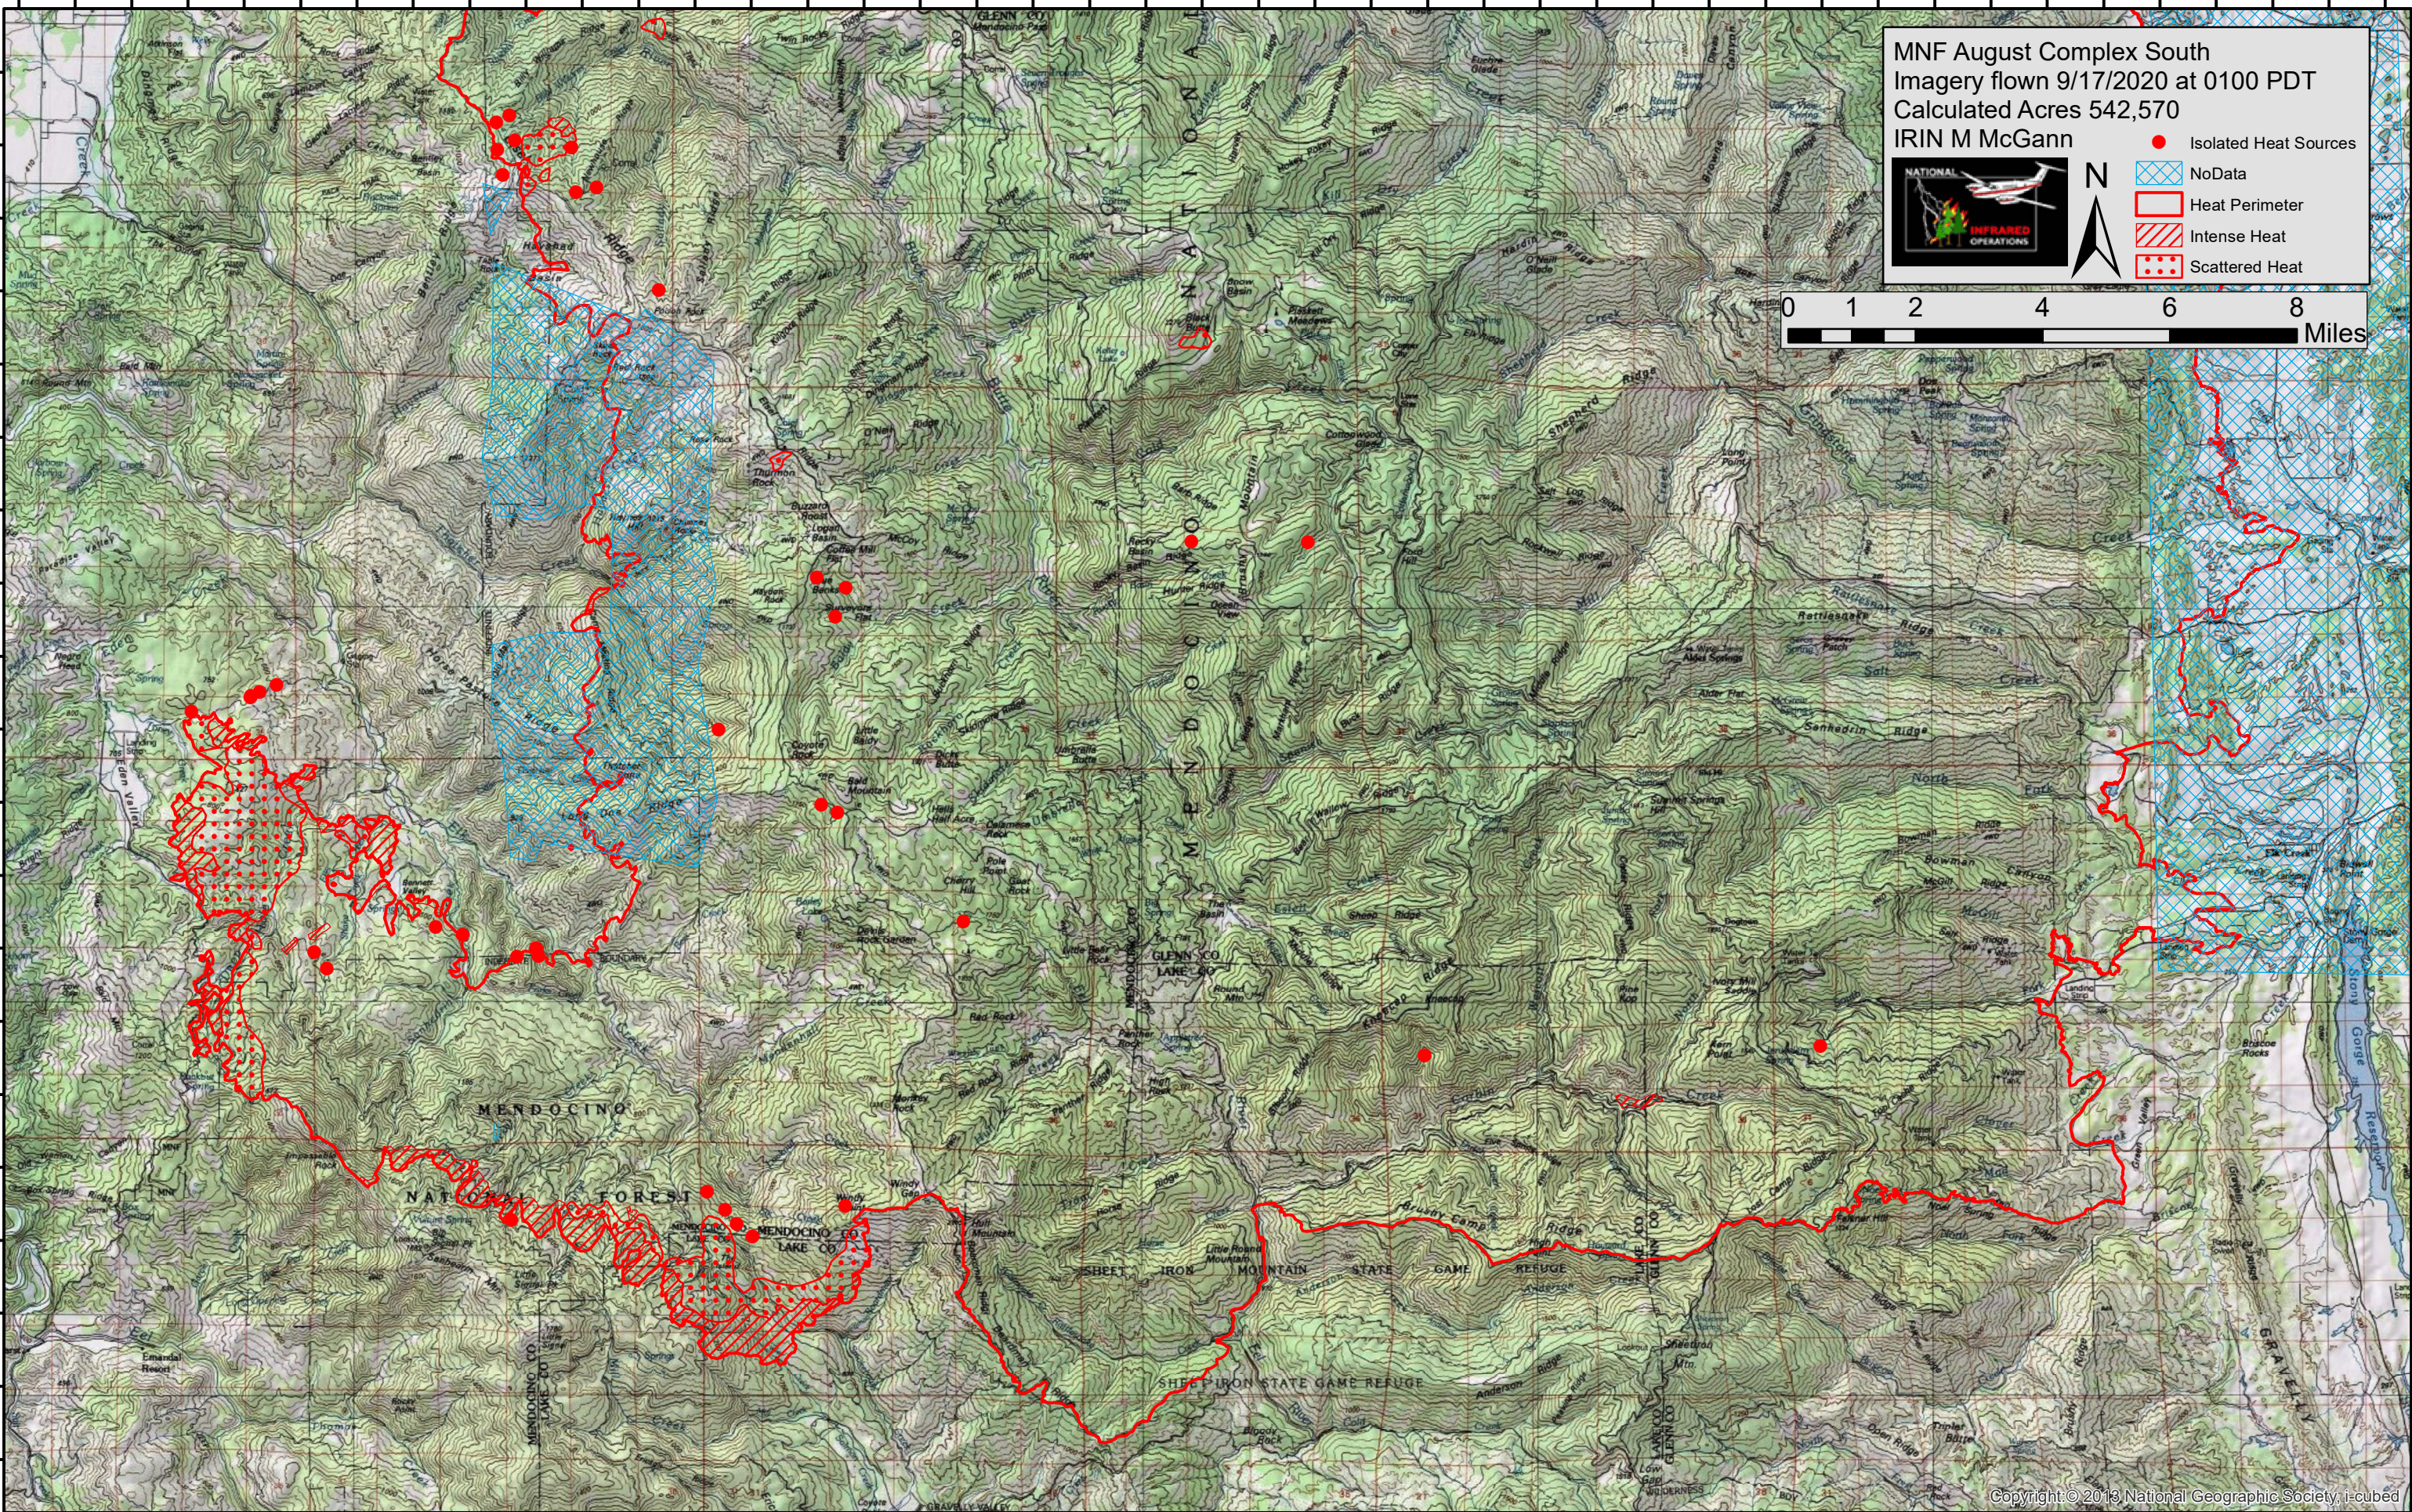

123°13'W 123°11'W 123°9'W 123°7'W 123°5'W 123°3'W 123°1'W 122°59'W 122°57'W 122°55'W 122°53'W 122°51'W 122°49'W 122°47'W 122°45'W 122°43'W 122°41'W 122°39'W 122°37'W 122°35'W 122°33'W 122°31'W

39°47'N 39°46'N 39°45'N 39°44'N 39°43'N 39°42'N 39°41'N 39°40'N 39°39'N 39°38'N 39°37'N 39°36'N 39°35'N 39°34'N 39°33'N 39°32'N 39°31'N 39°30'N 39°29'N 39°28'N

**MNF August Complex South**  
 Imagery flown 9/17/2020 at 0100 PDT  
 Calculated Acres 542,570  
 IRIN M McGann

- Isolated Heat Sources
- NoData
- Heat Perimeter
- Intense Heat
- Scattered Heat

123°13'W 123°11'W 123°9'W 123°7'W 123°5'W 123°3'W 123°1'W 122°59'W 122°57'W 122°55'W 122°53'W 122°51'W 122°49'W 122°47'W 122°45'W 122°43'W 122°41'W 122°39'W 122°37'W 122°35'W 122°33'W 122°31'W

39°47'N 39°46'N 39°45'N 39°44'N 39°43'N 39°42'N 39°41'N 39°40'N 39°39'N 39°38'N 39°37'N 39°36'N 39°35'N 39°34'N 39°33'N 39°32'N 39°31'N 39°30'N 39°29'N 39°28'N