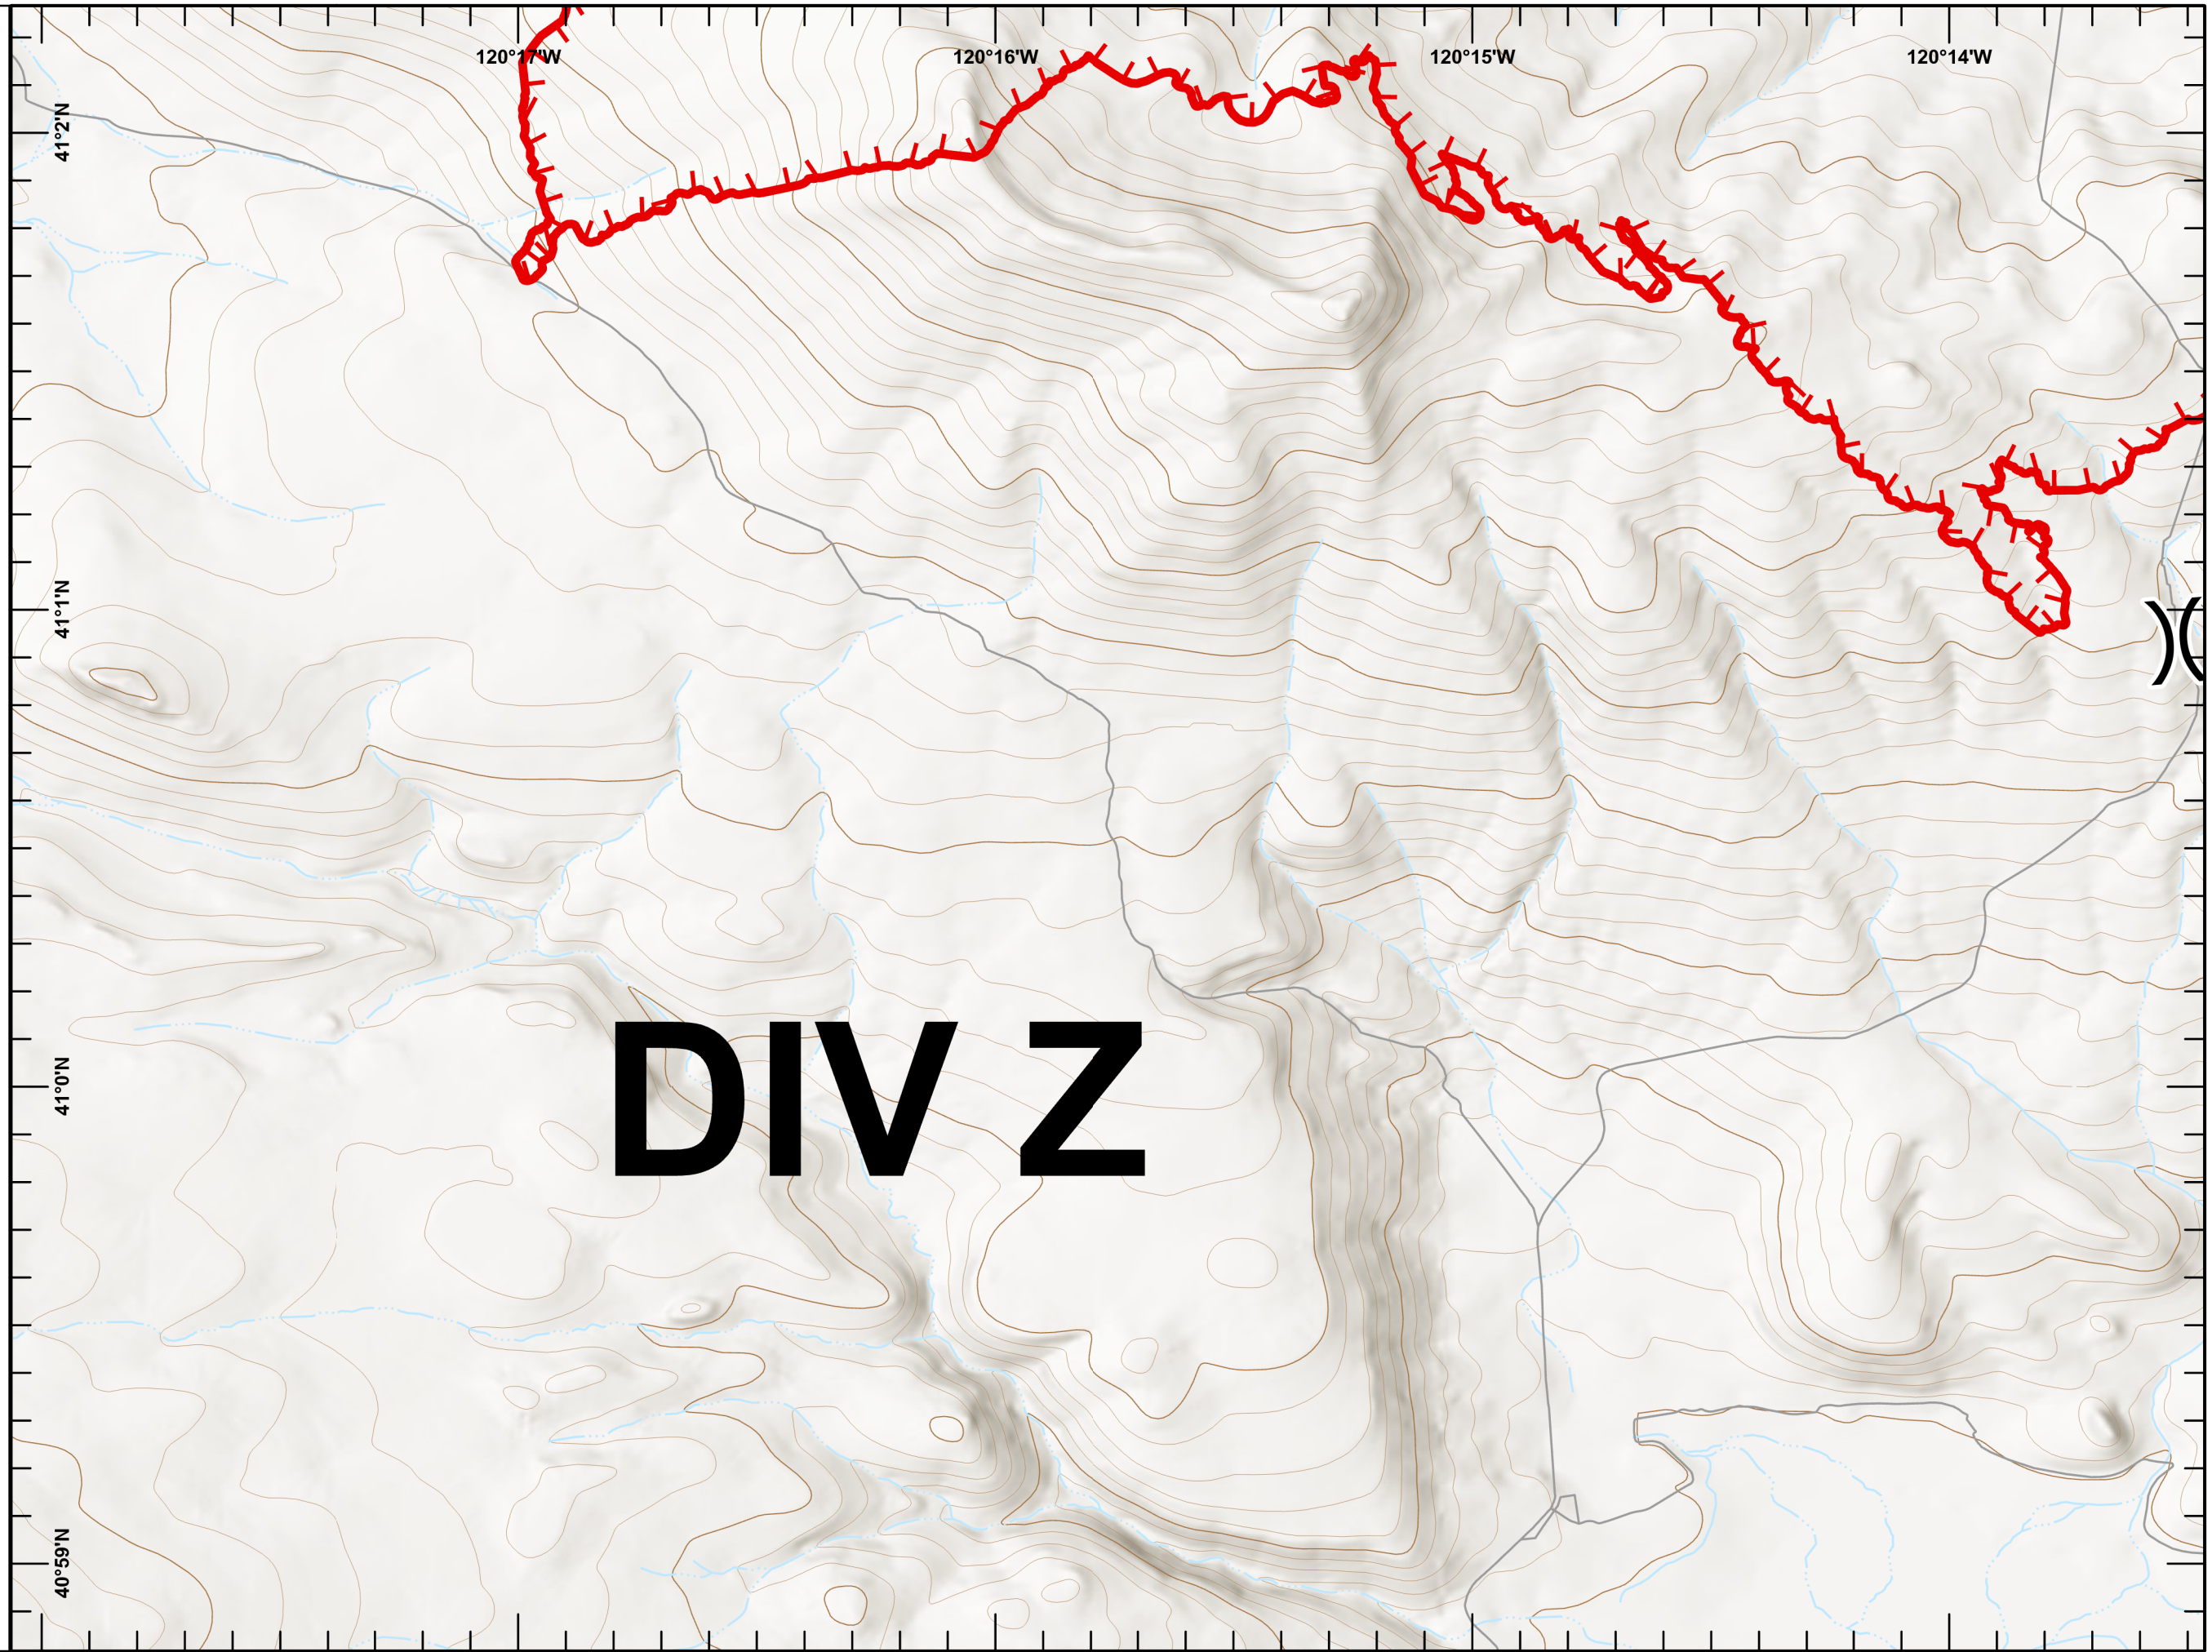

## DP-1

1:24,000

Last Updated  
8/24/2020  
23:10

**IAP**  
**W-5 COLD SPRINGS**  
CA-NOD-004727  
08/25/2020

Page 2

- ) Division Break
- ▬ Uncontrolled Fire Edge

1:24,000

Last Updated  
8/24/2020  
23:10