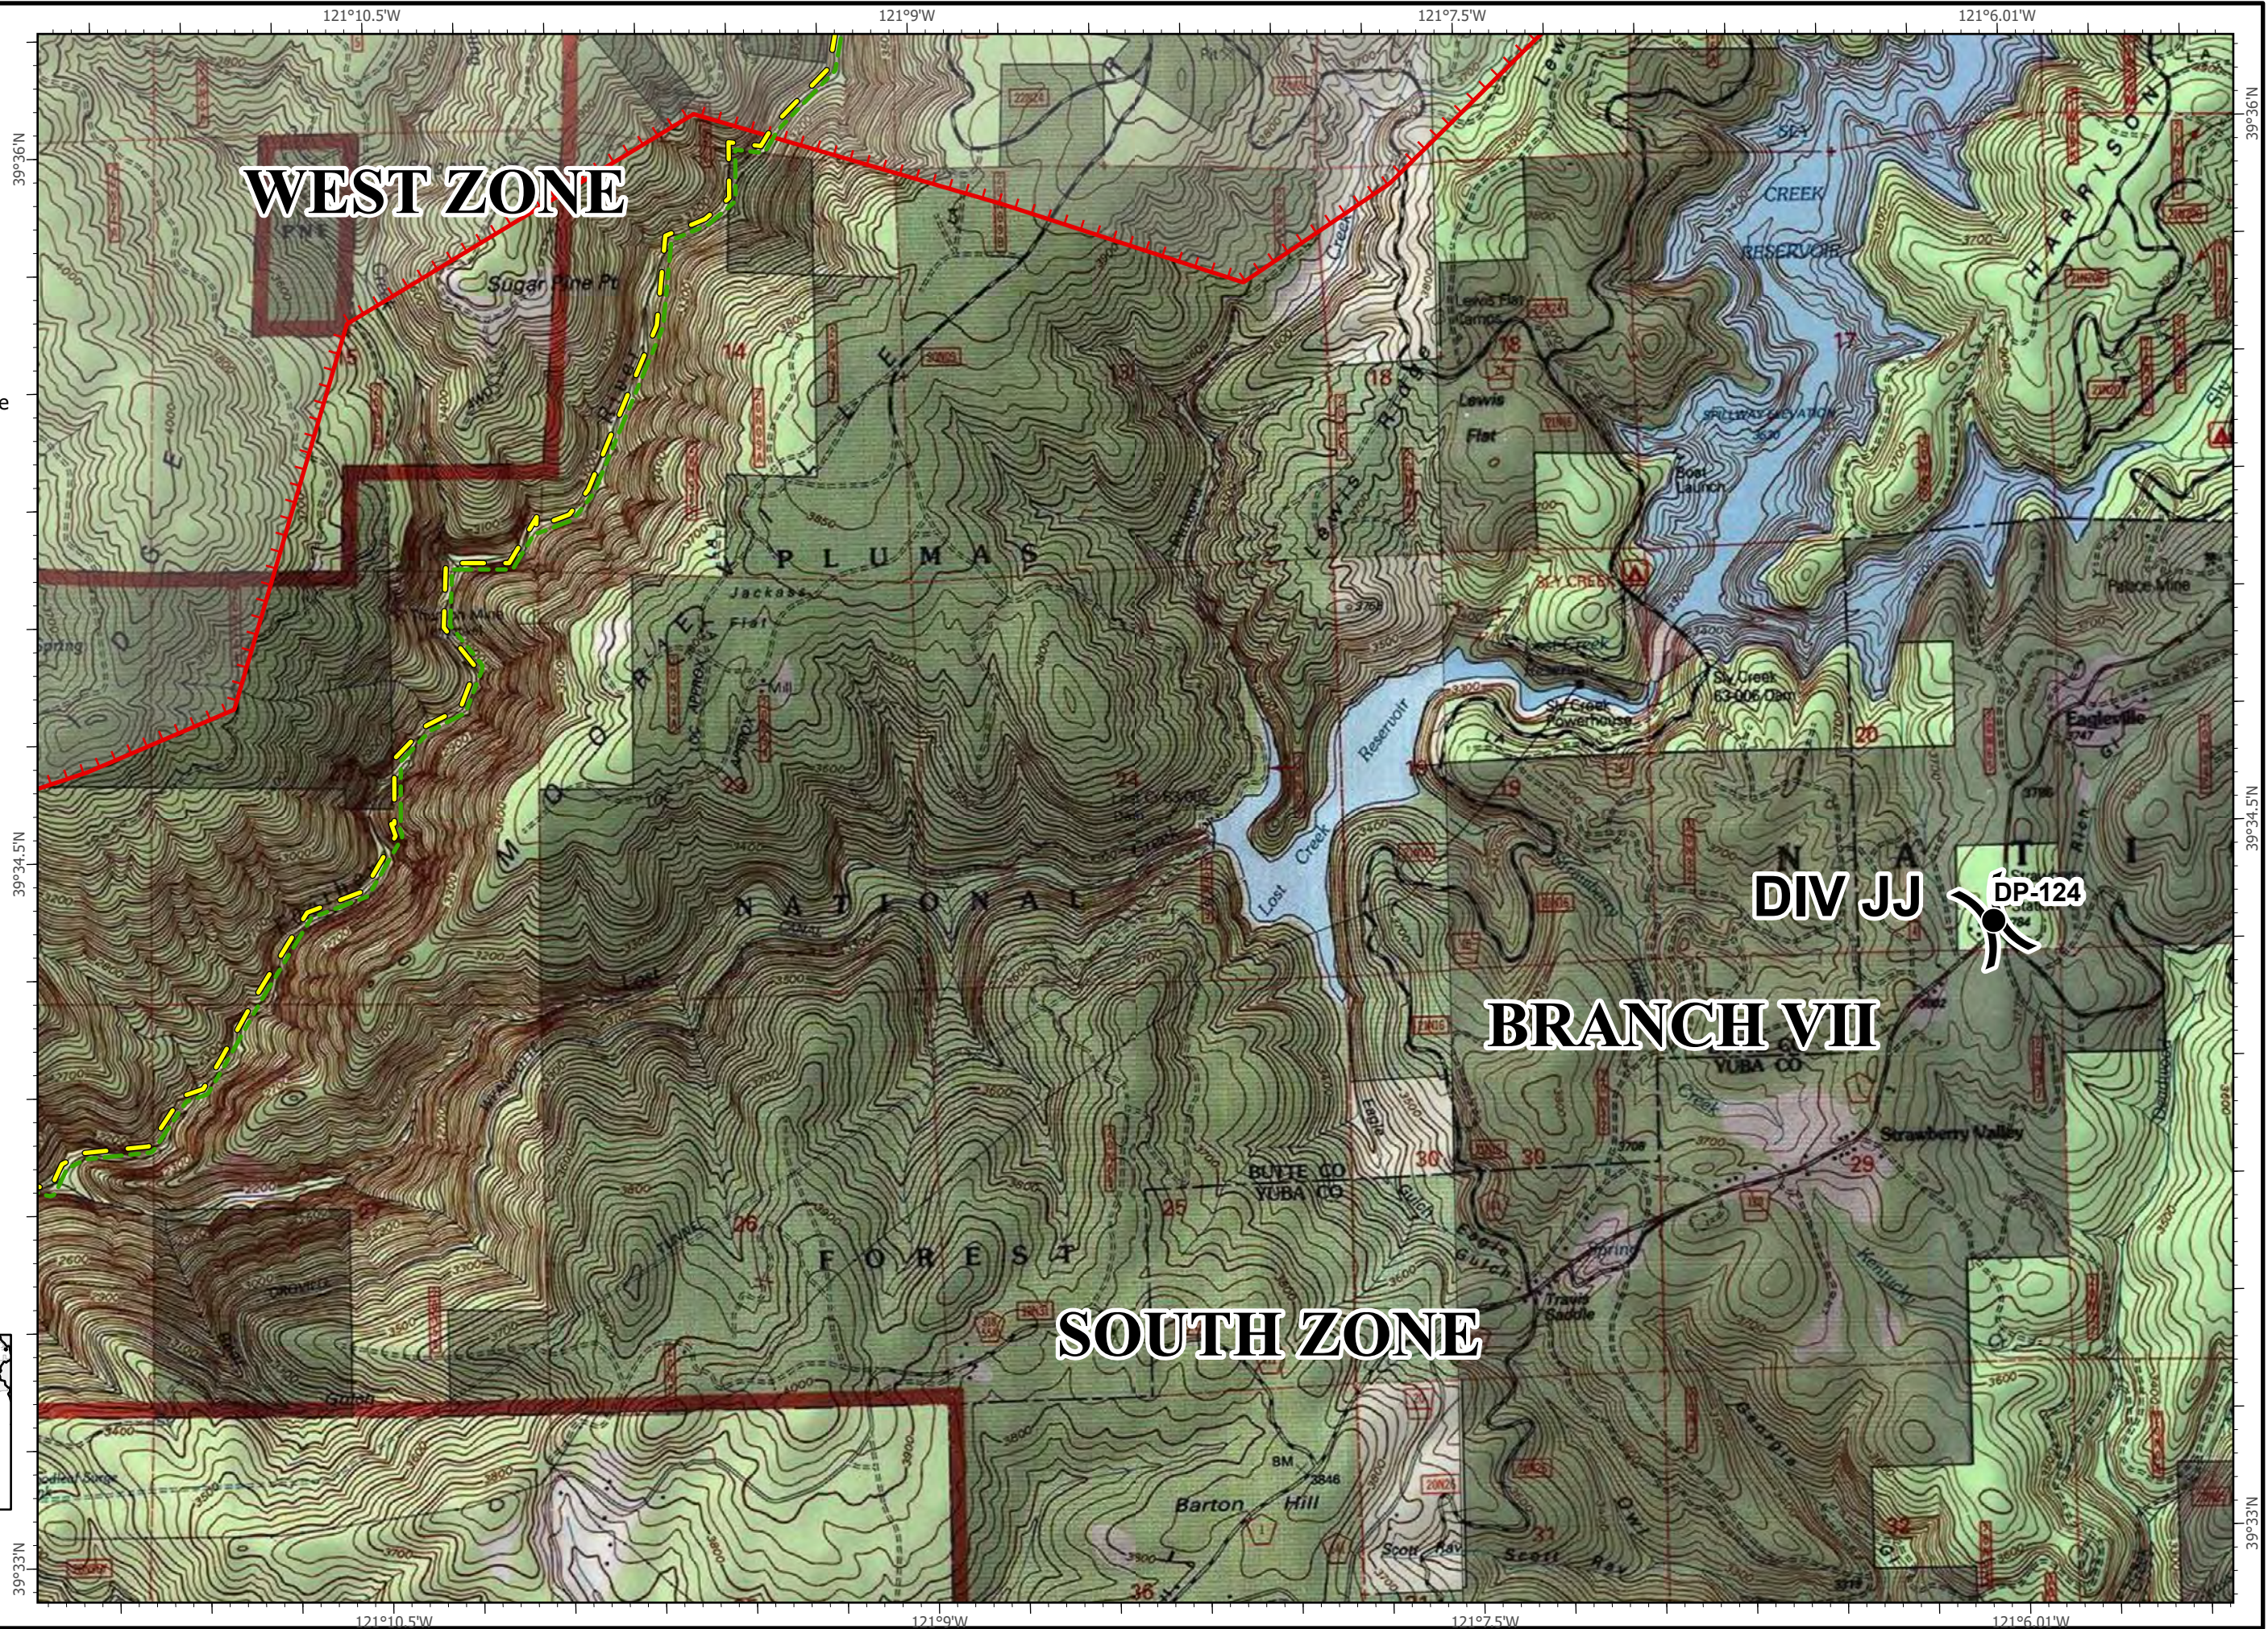

- Drop Point
-) Division Break
- Uncontrolled Fire Edge
- - - Federal DPA
- - - State DPA

WEST ZONE

SOUTH ZONE

DIV JJ

DP-124

BRANCH VII

I4	I5	I6	I7	I8	I9	I10	I11
J4	J5	J6	J7	J8	J9		
K4	K5	K6	K7	K8	K9		
L4	L5	L6	L7	L8	L9		
M4	M5	M6	M7				