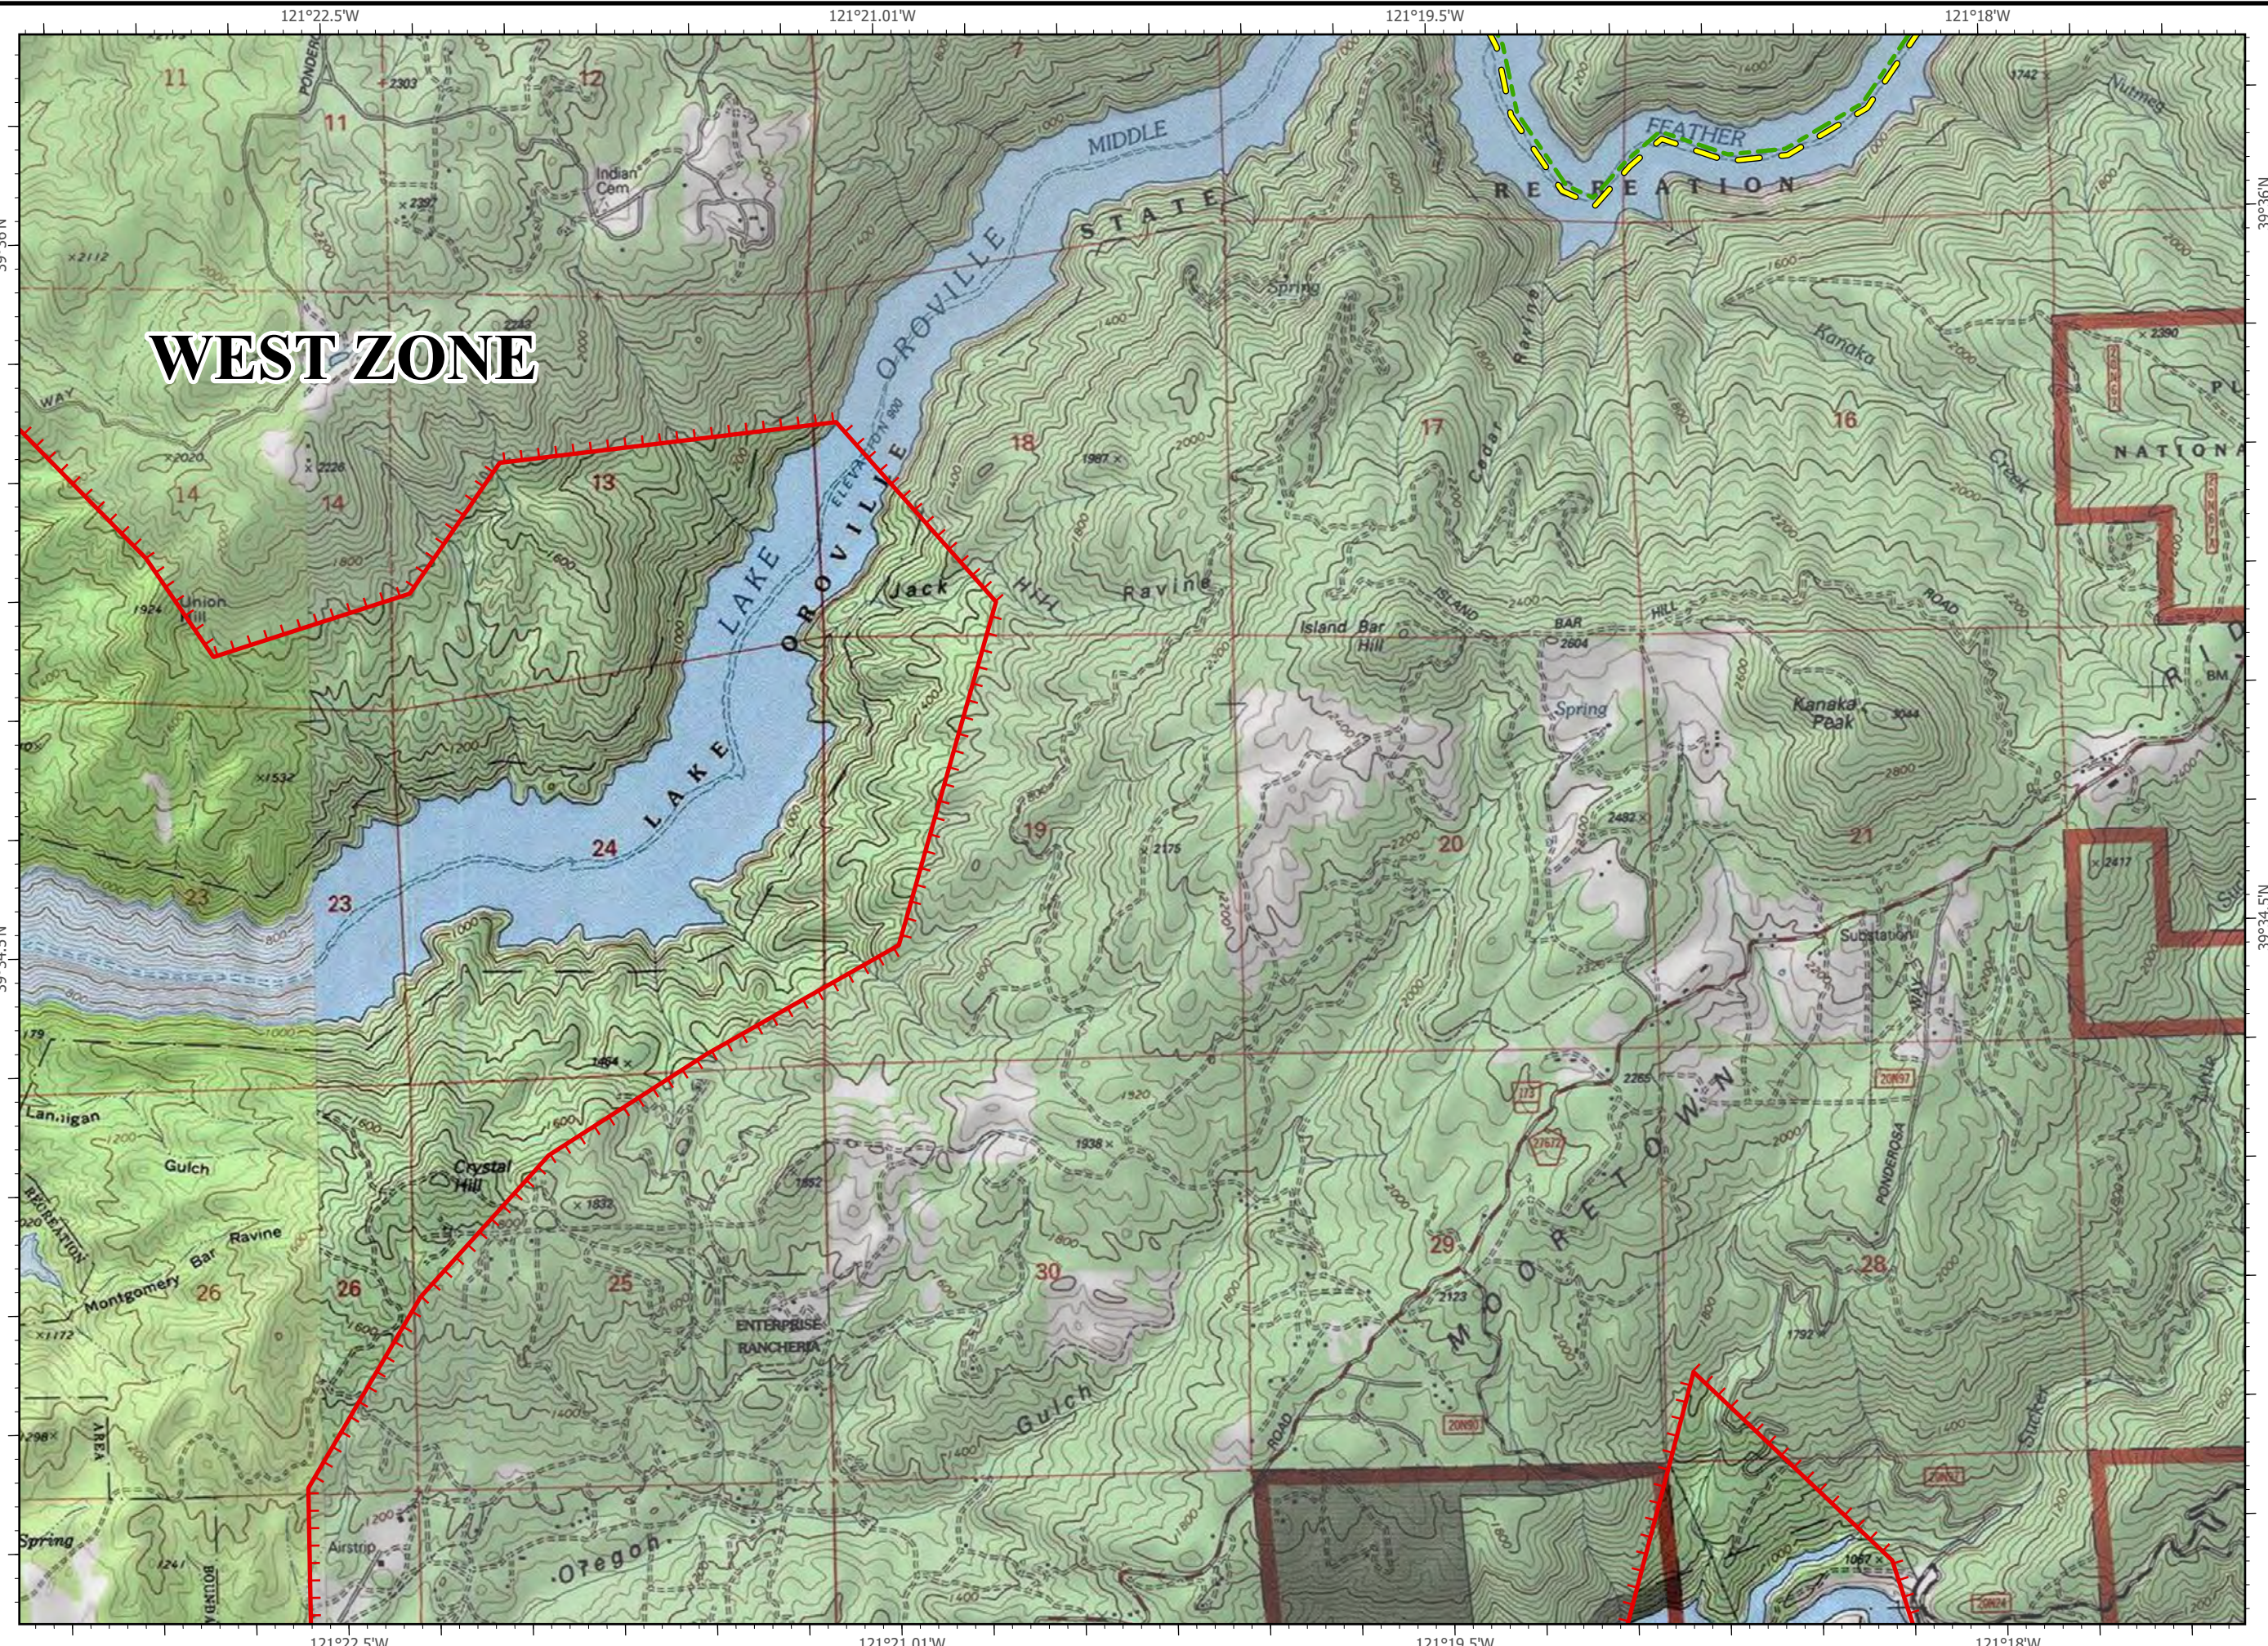

IAP Map Pack

North Complex
CA-PNF-001308
September 10, 2020
South Zone
Index Page: K5

- Uncontrolled Fire Edge
- Federal DPA
- State DPA

WEST ZONE

I4	I5	I6	I7	I8	I9	I10	I11
J4	J5	J6	J7	J8	J9		
K4	K5	K6	K7	K8	K9		
L4	L5	L6	L7	L8	L9		
M4	M5	M6	M7