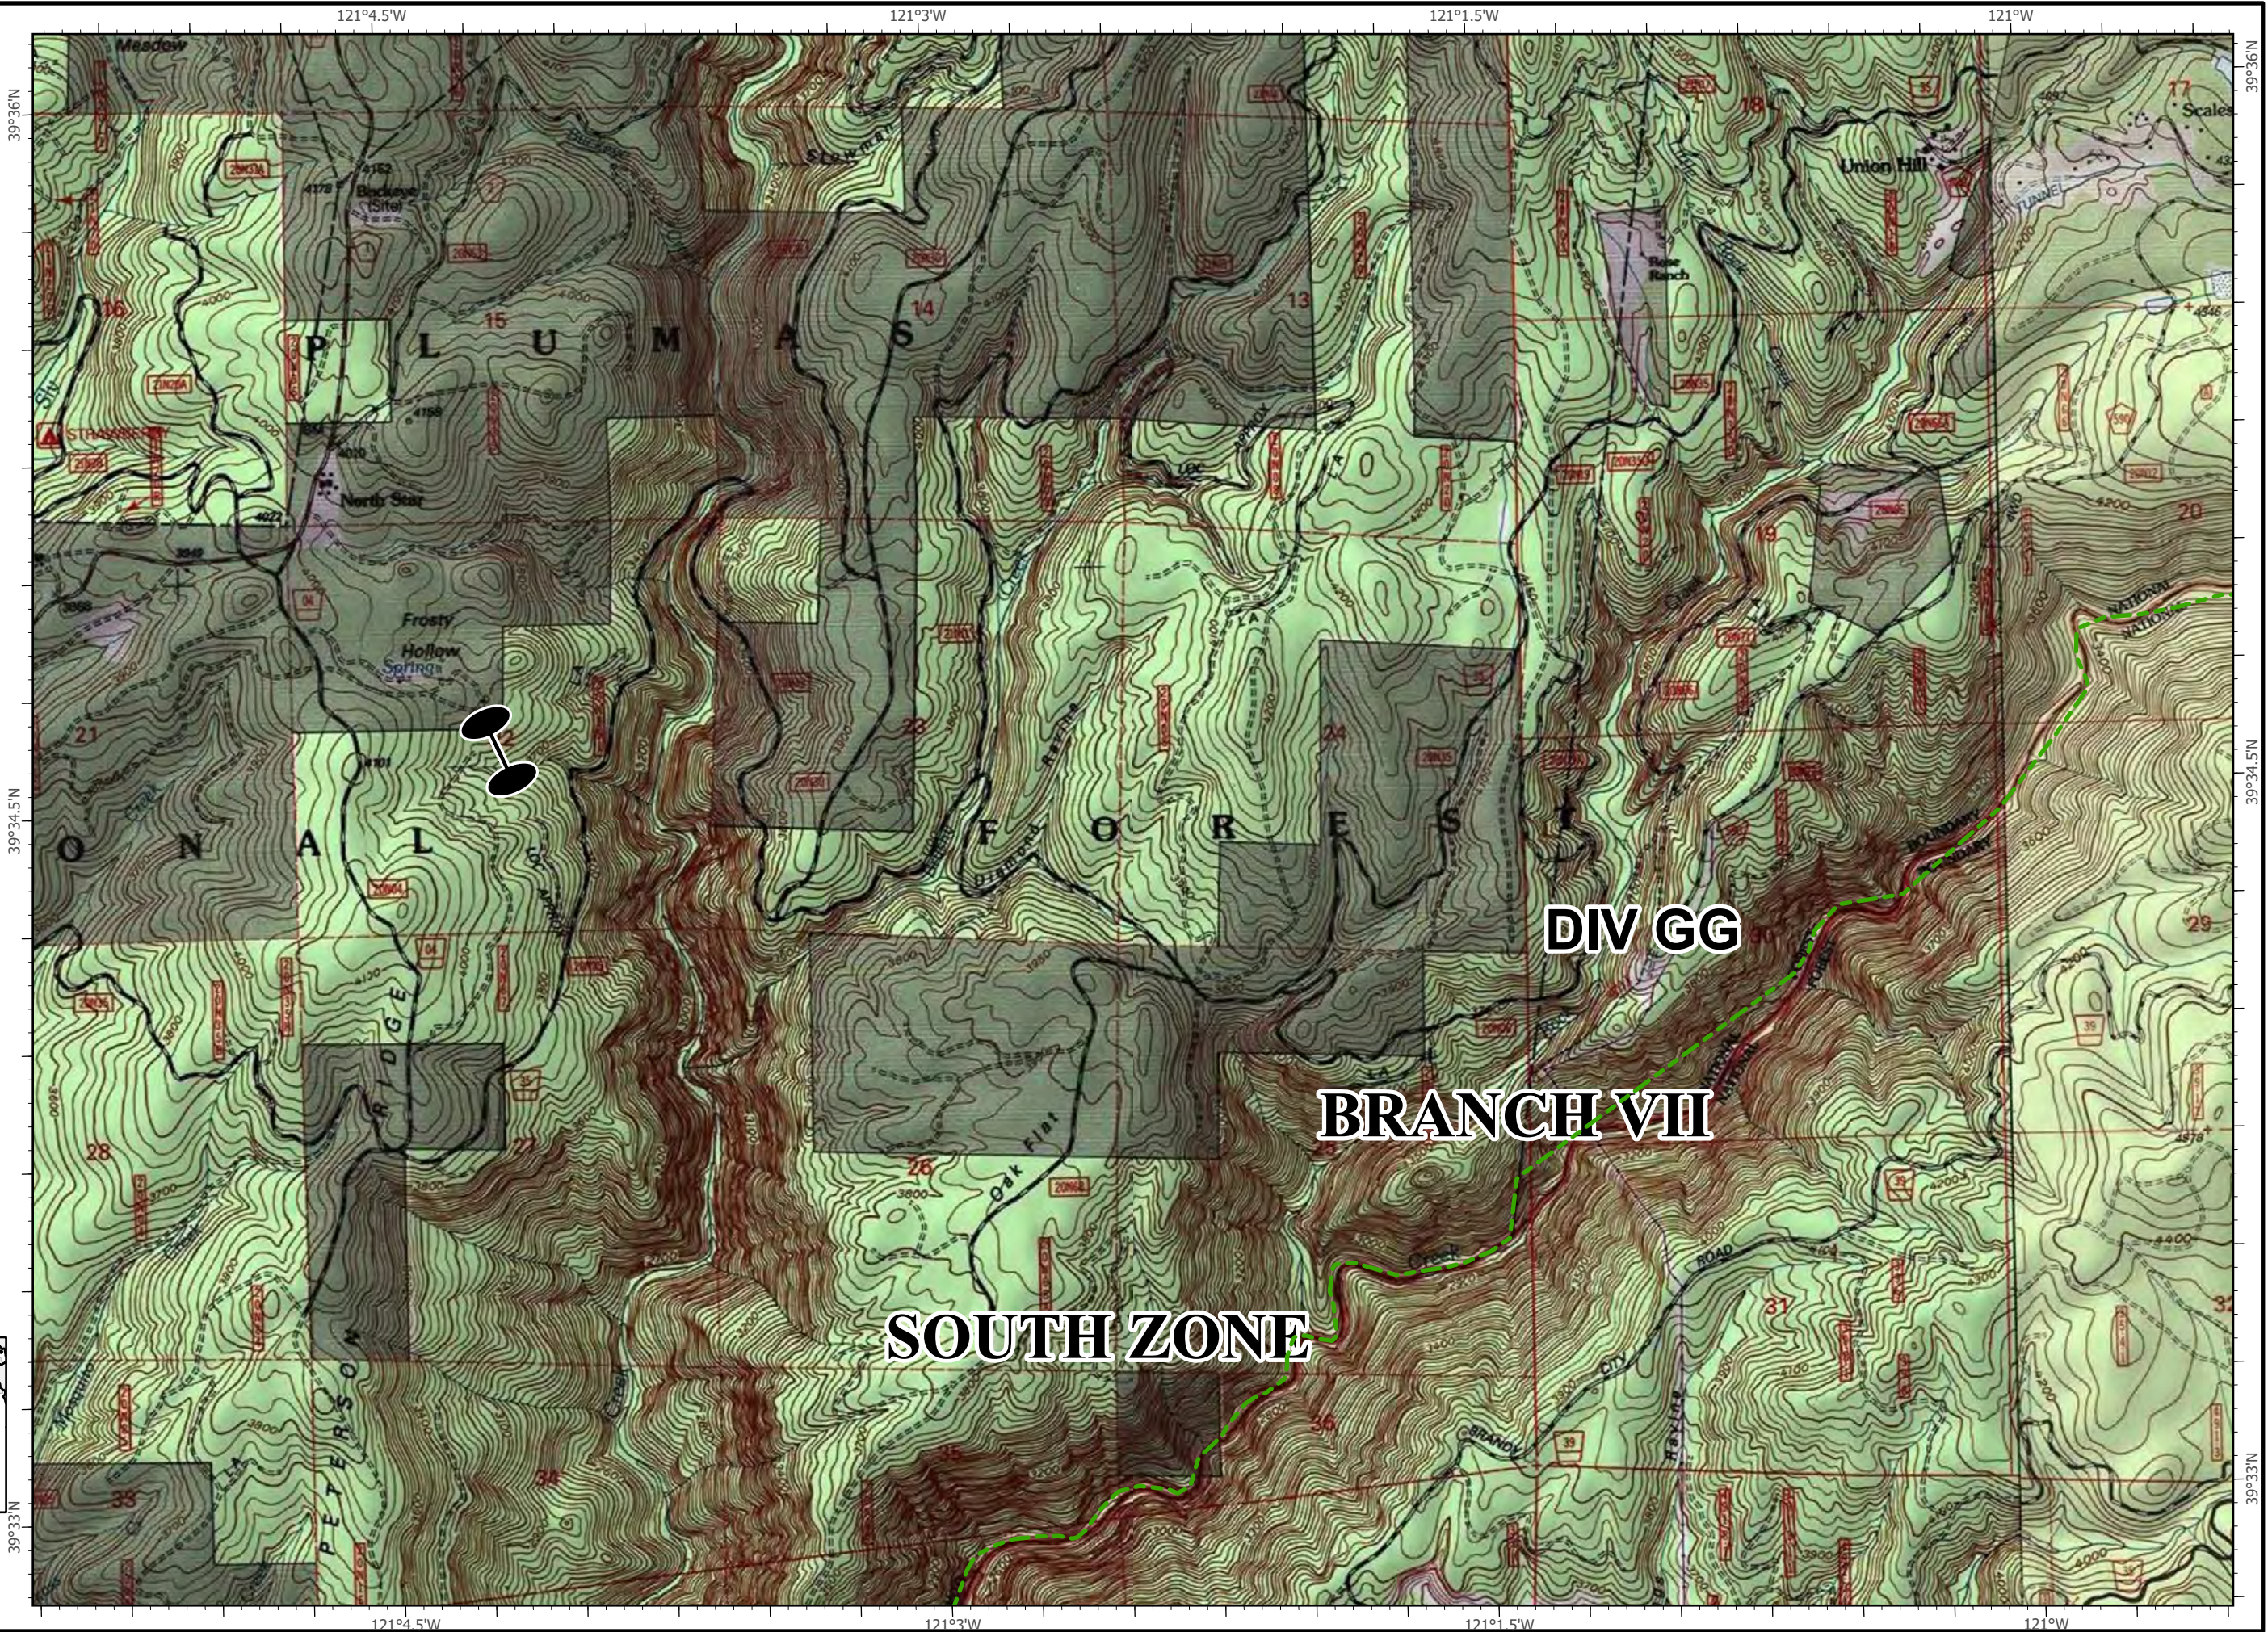

IAP Map Pack

North Complex
CA-PNF-001308
September 10, 2020
South Zone
Index Page: K8

- Zone Break
- Federal DPA

I4	I5	I6	I7	I8	I9	I10	I11
J4	J5	J6	J7	J8	J9		
K4	K5	K6	K7	K8	K9		
L4	L5	L6	L7	L8	L9		
M4	M5	M6	M7