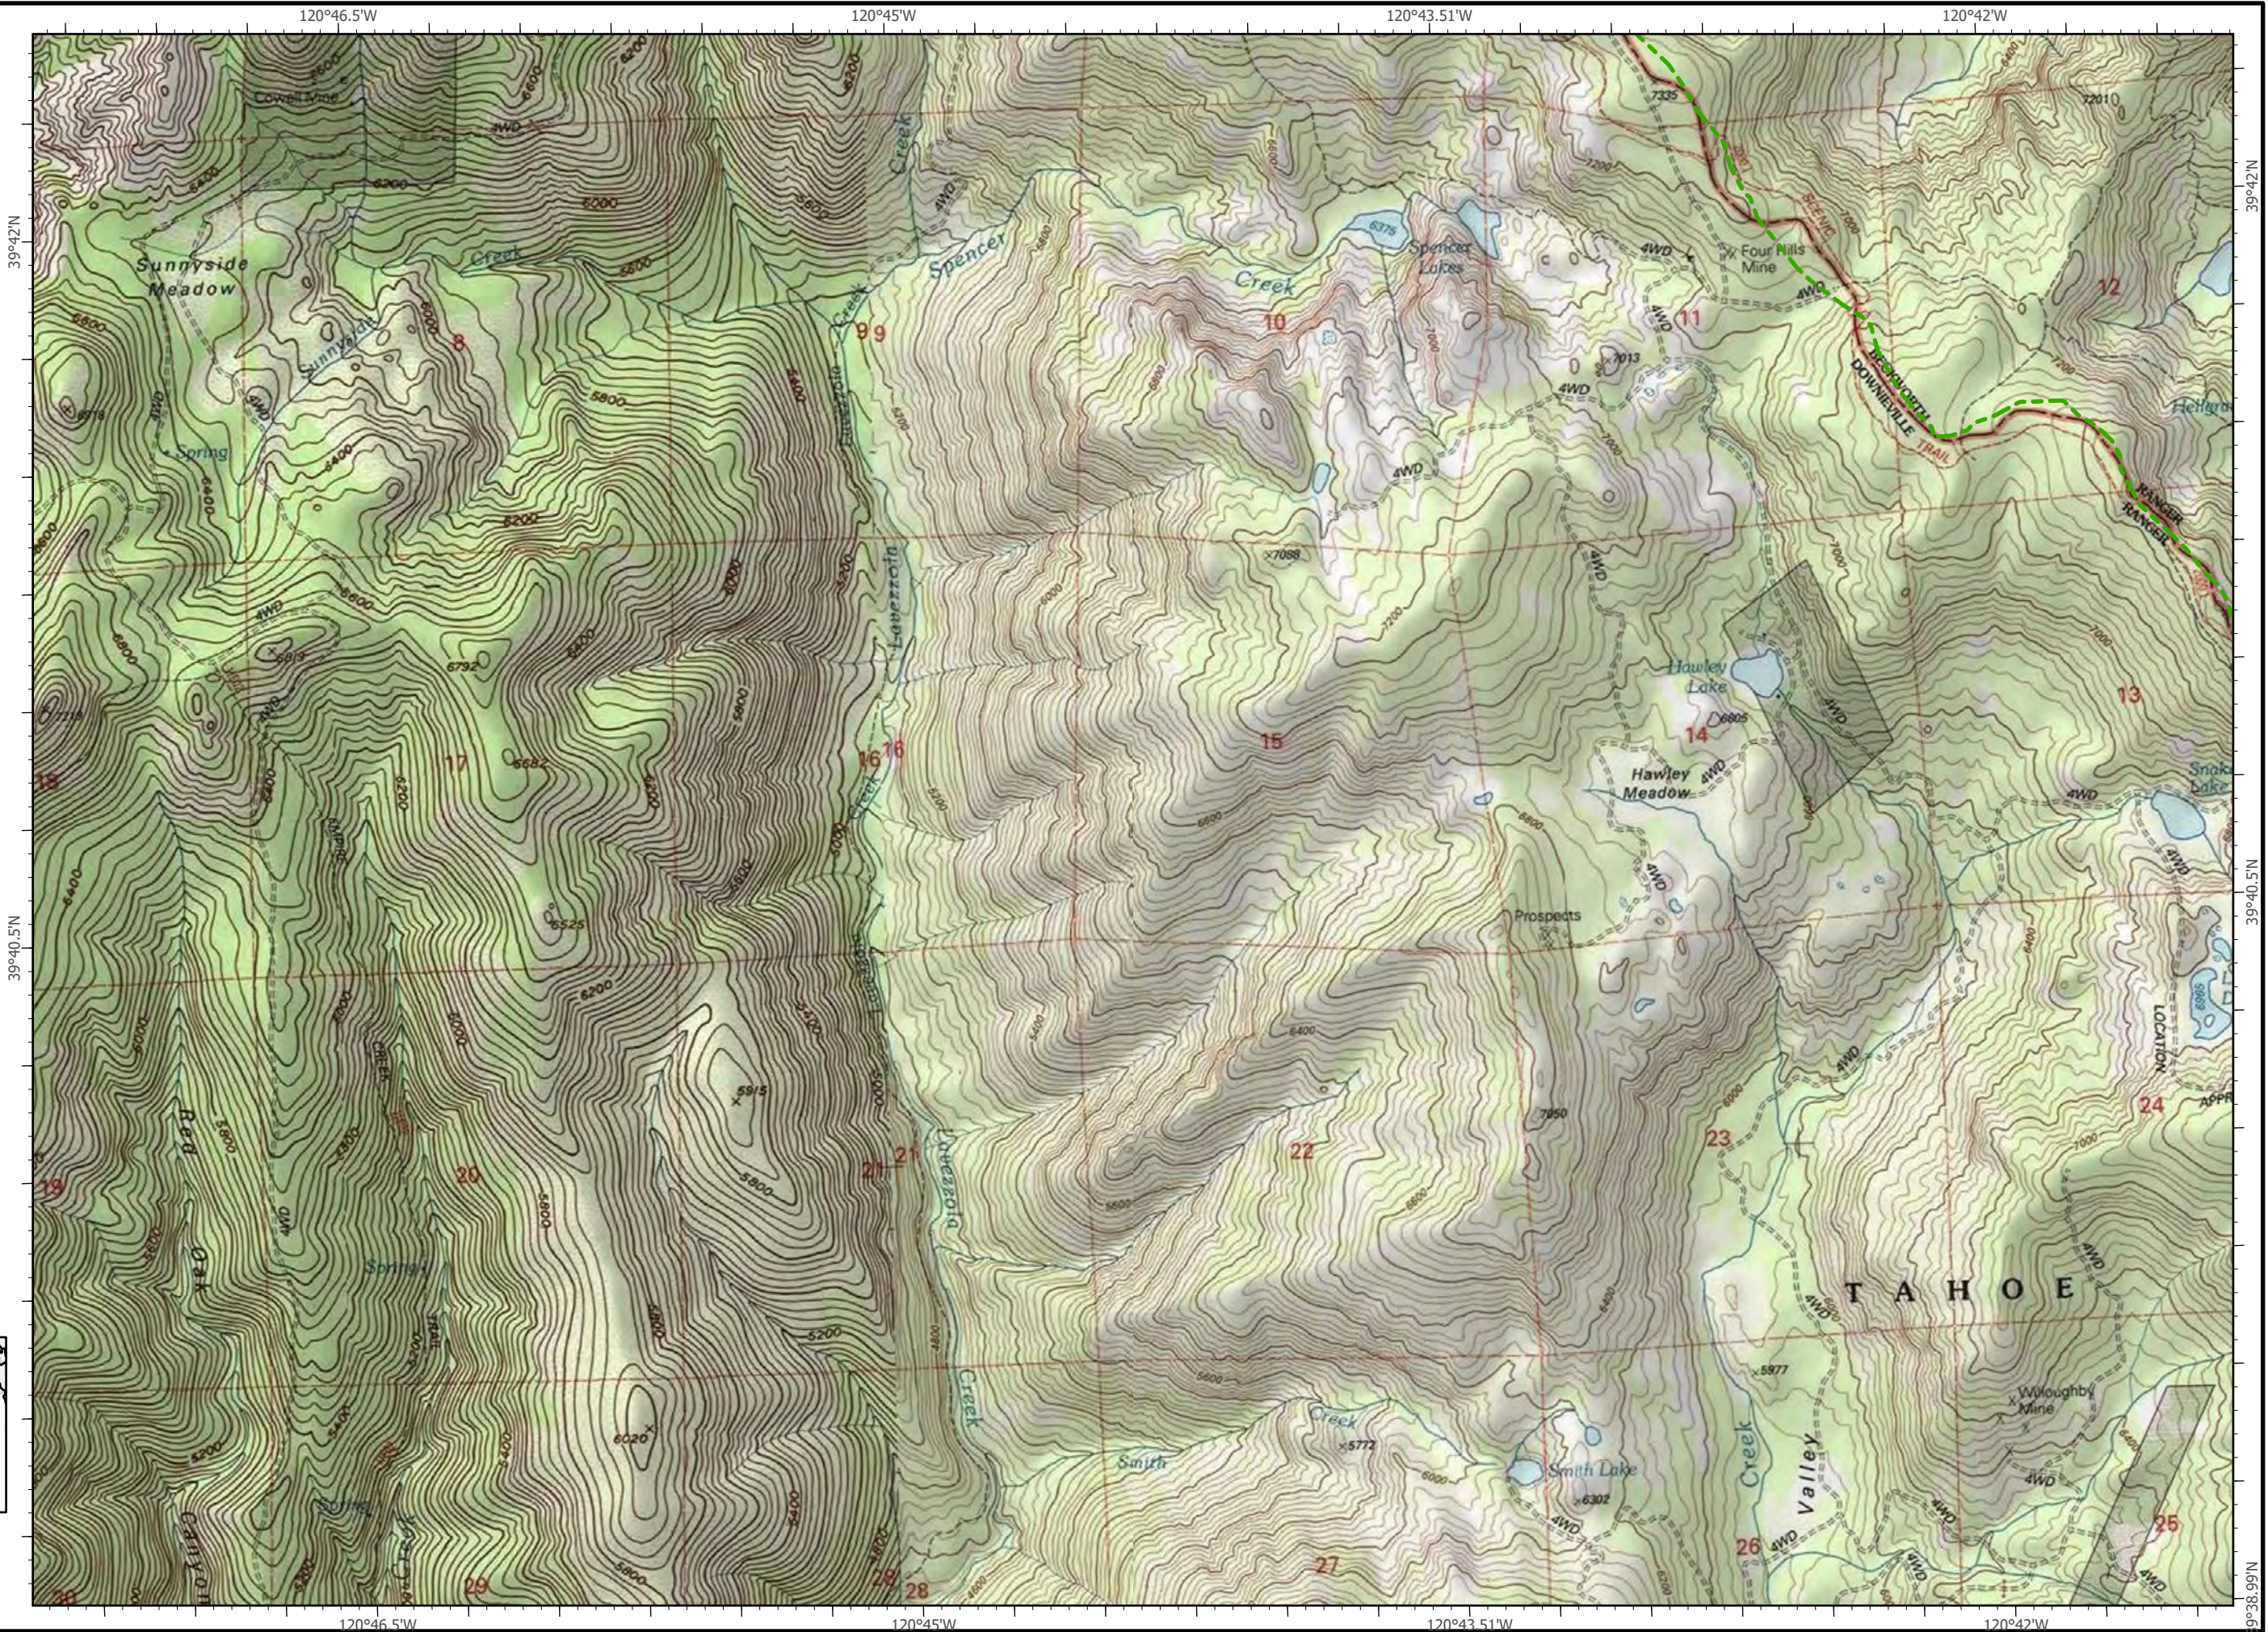

IAP Map Pack

North Complex
CA-PNF-001308
September 10, 2020
South Zone
Index Page: I11

Federal DPA

I4	I5	I6	I7	I8	I9	I10	I11
J4	J5	J6	J7	J8	J9		
K4	K5	K6	K7	K8	K9		
L4	L5	L6	L7	L8	L9		
M4	M5	M6	M7