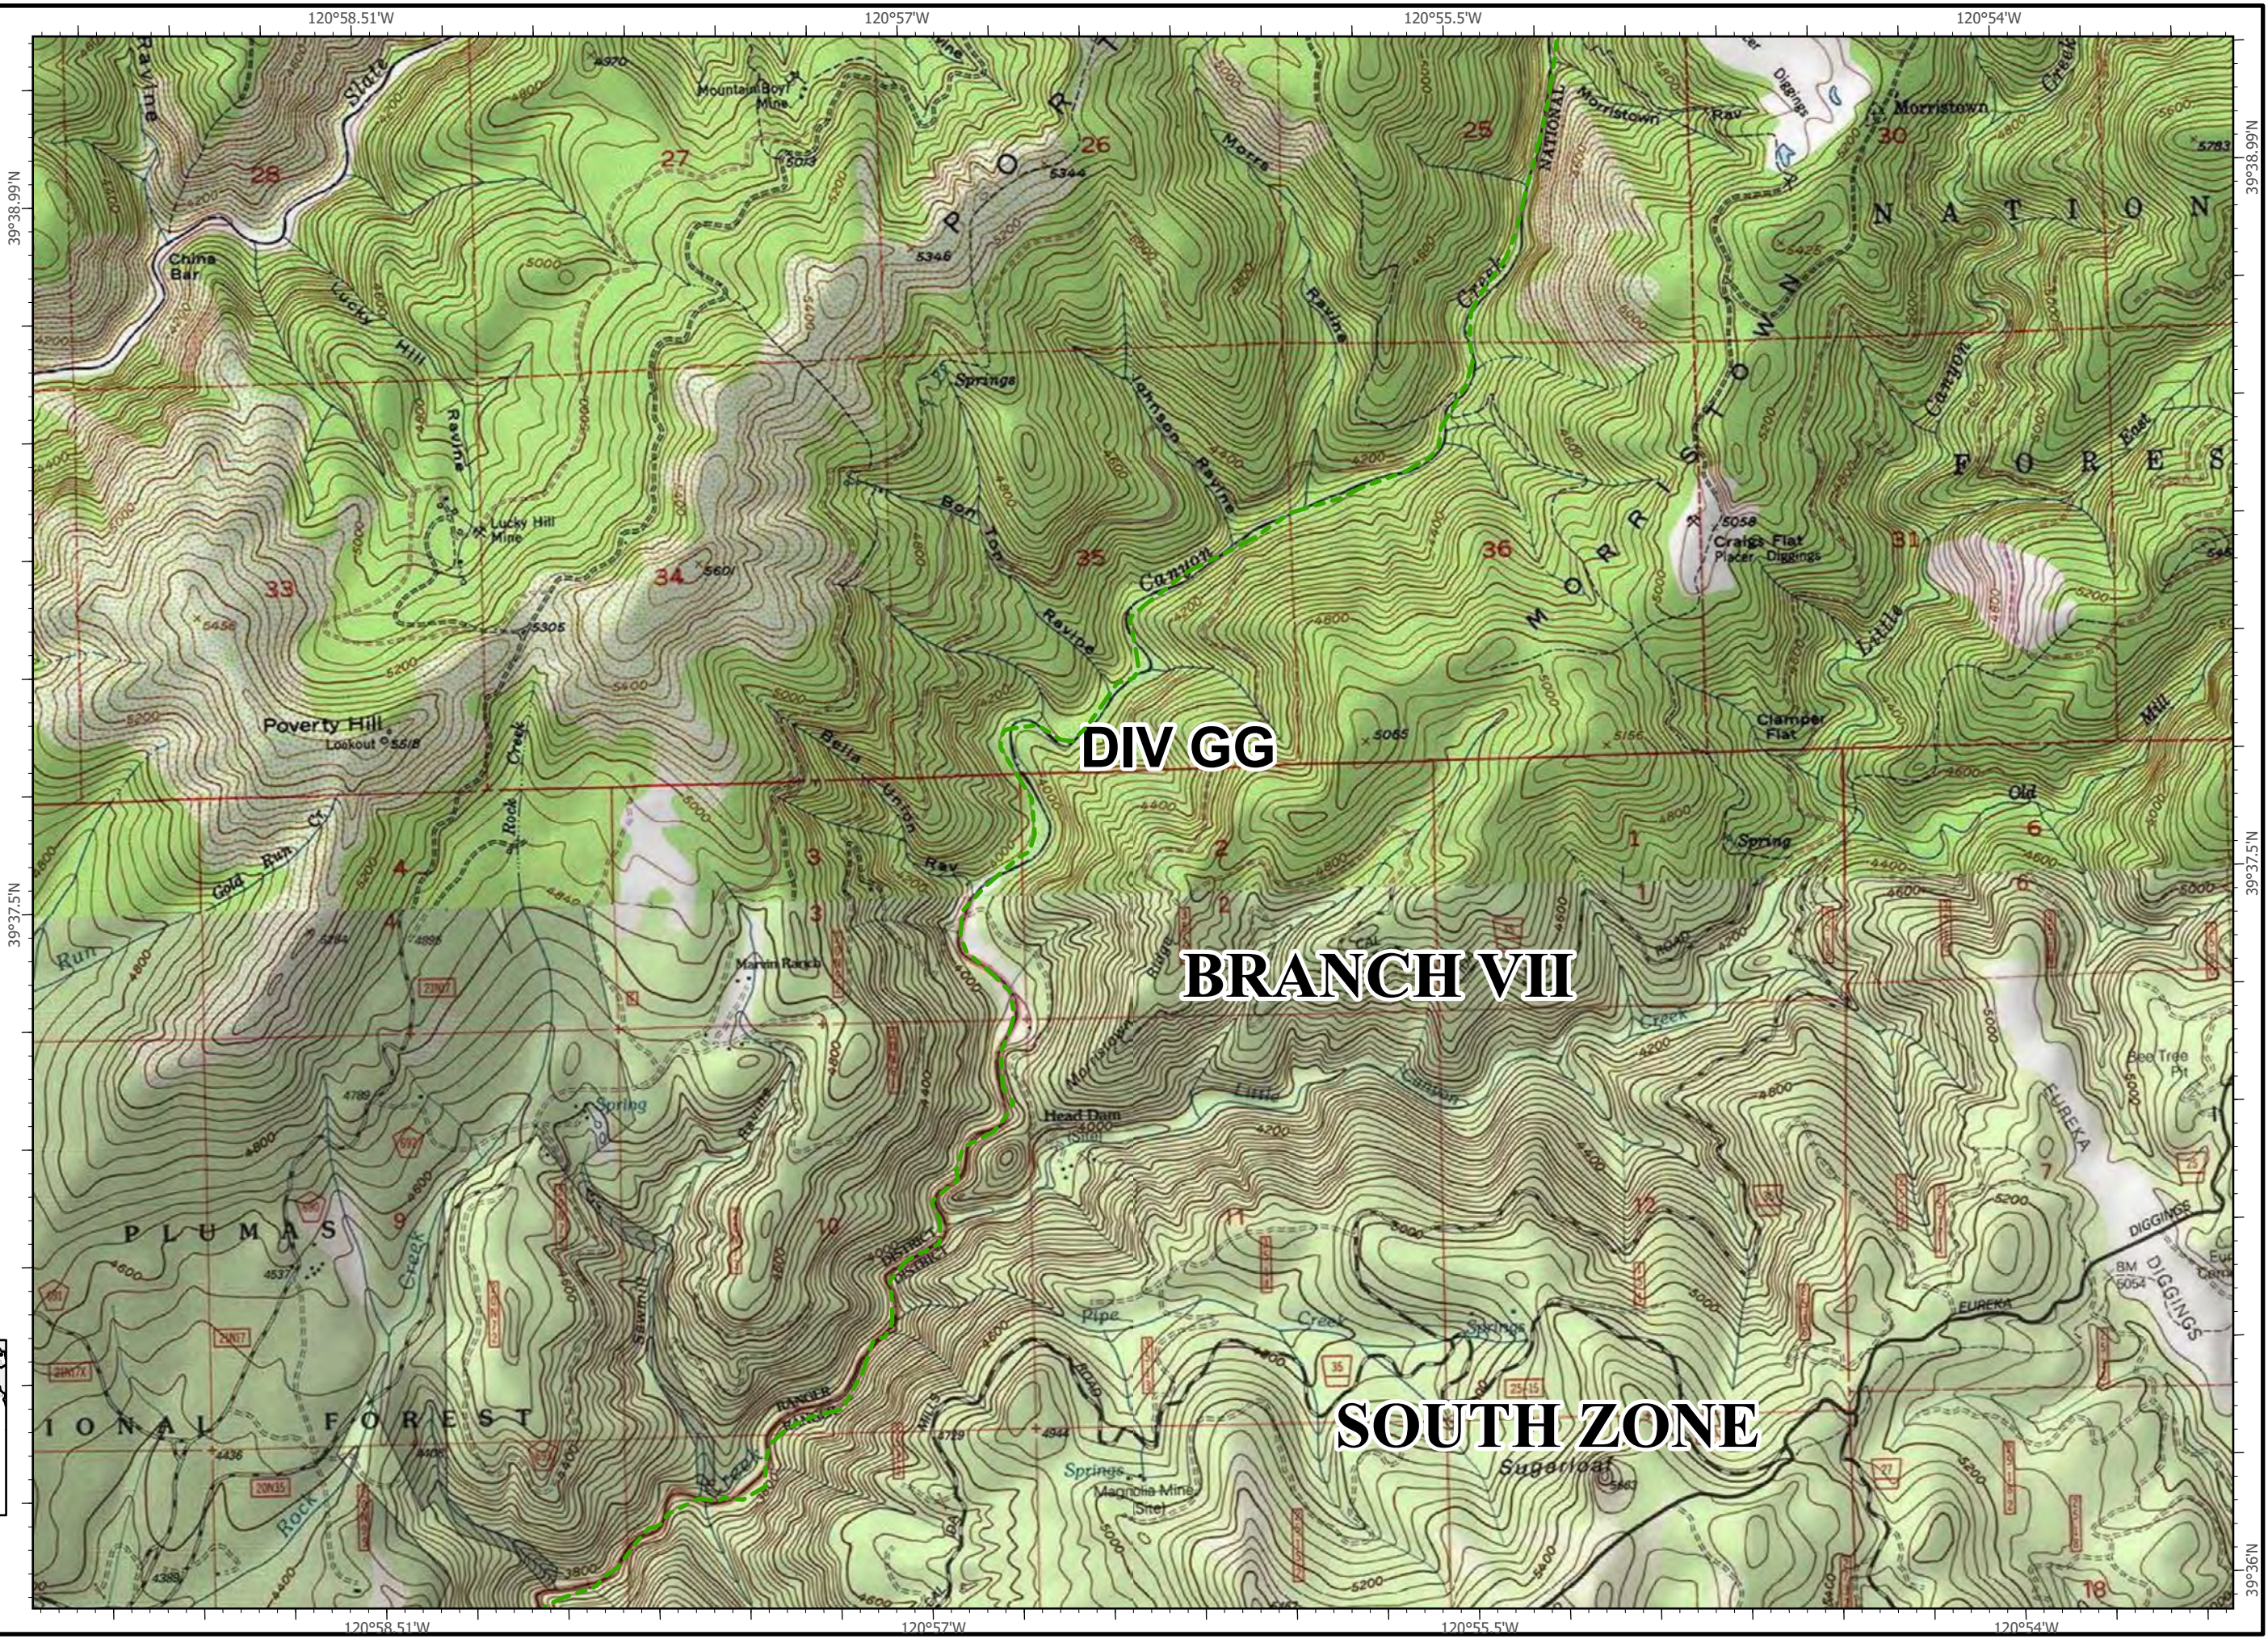

IAP Map Pack

North Complex
CA-PNF-001308
September 10, 2020
South Zone
Index Page: J9

Federal DPA

I4	I5	I6	I7	I8	I9	I10	I11
J4	J5	J6	J7	J8	J9		
K4	K5	K6	K7	K8	K9		
L4	L5	L6	L7	L8	L9		
M4	M5	M6	M7