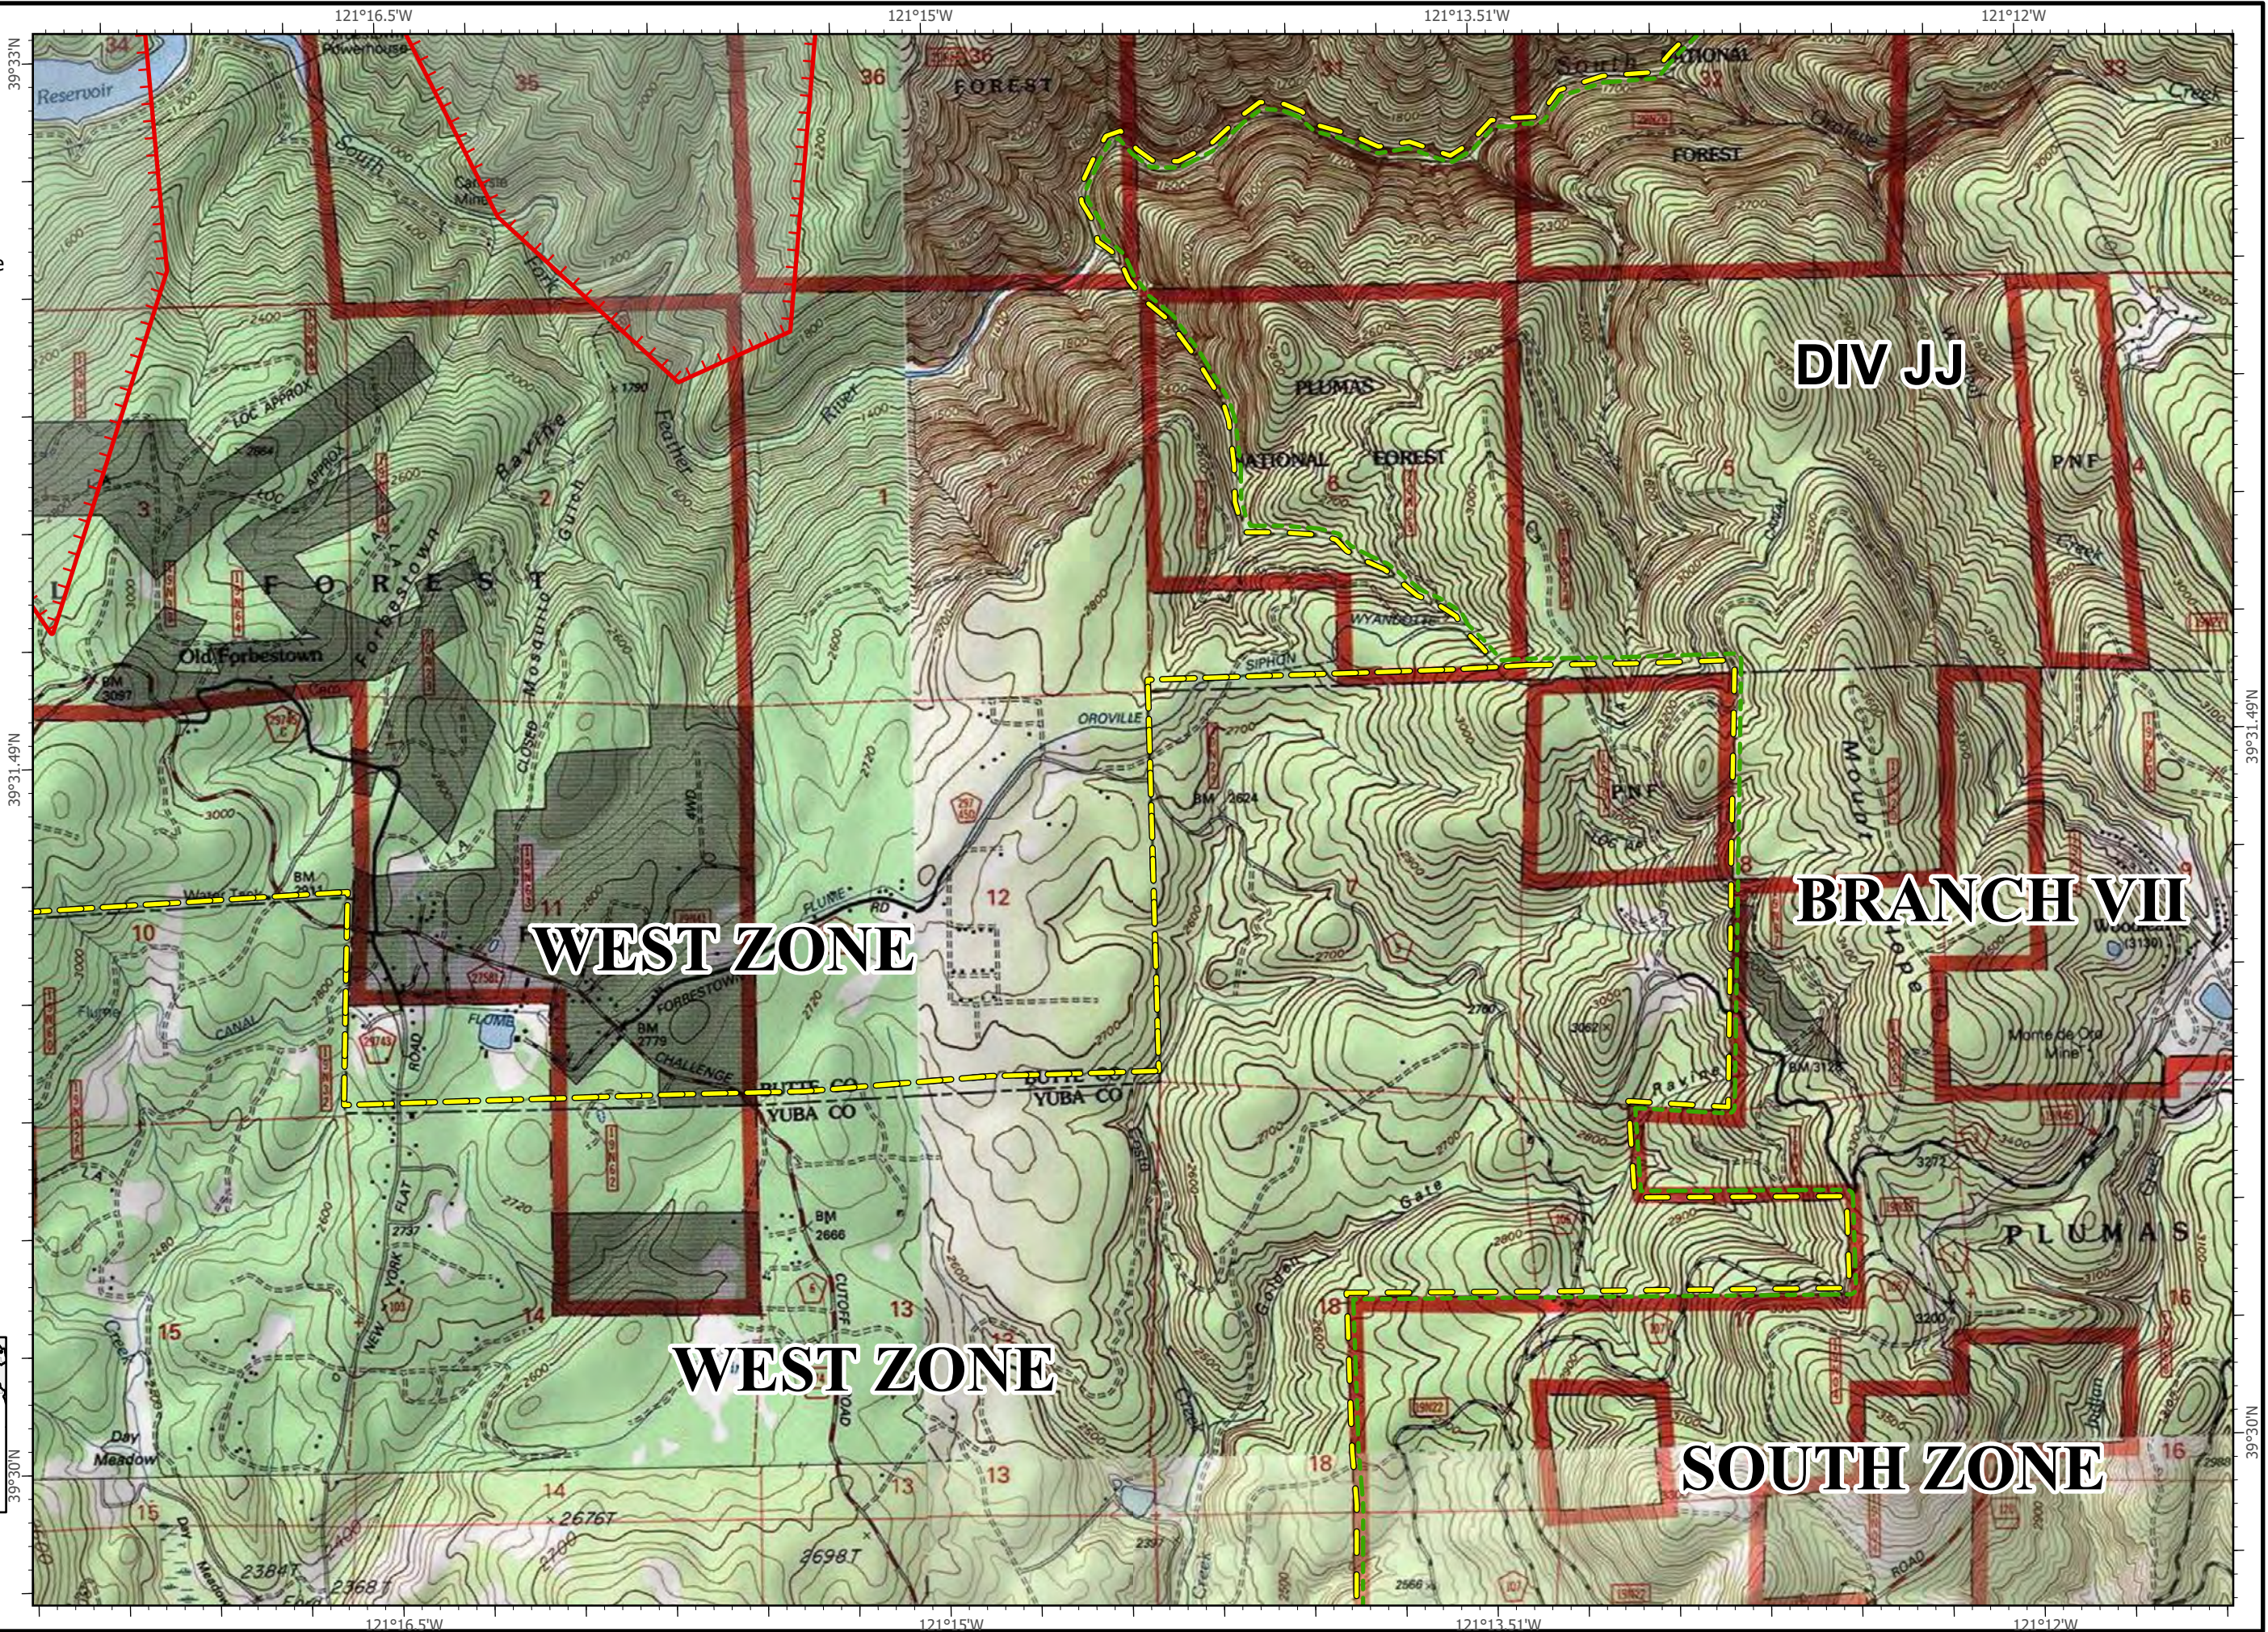

IAP Map Pack

North Complex
CA-PNF-001308
September 10, 2020
South Zone
Index Page: L6

- Uncontrolled Fire Edge
- Federal DPA
- State DPA

I4	I5	I6	I7	I8	I9	I10	I11
J4	J5	J6	J7	J8	J9		
K4	K5	K6	K7	K8	K9		
L4	L5	L6	L7	L8	L9		
M4	M5	M6	M7