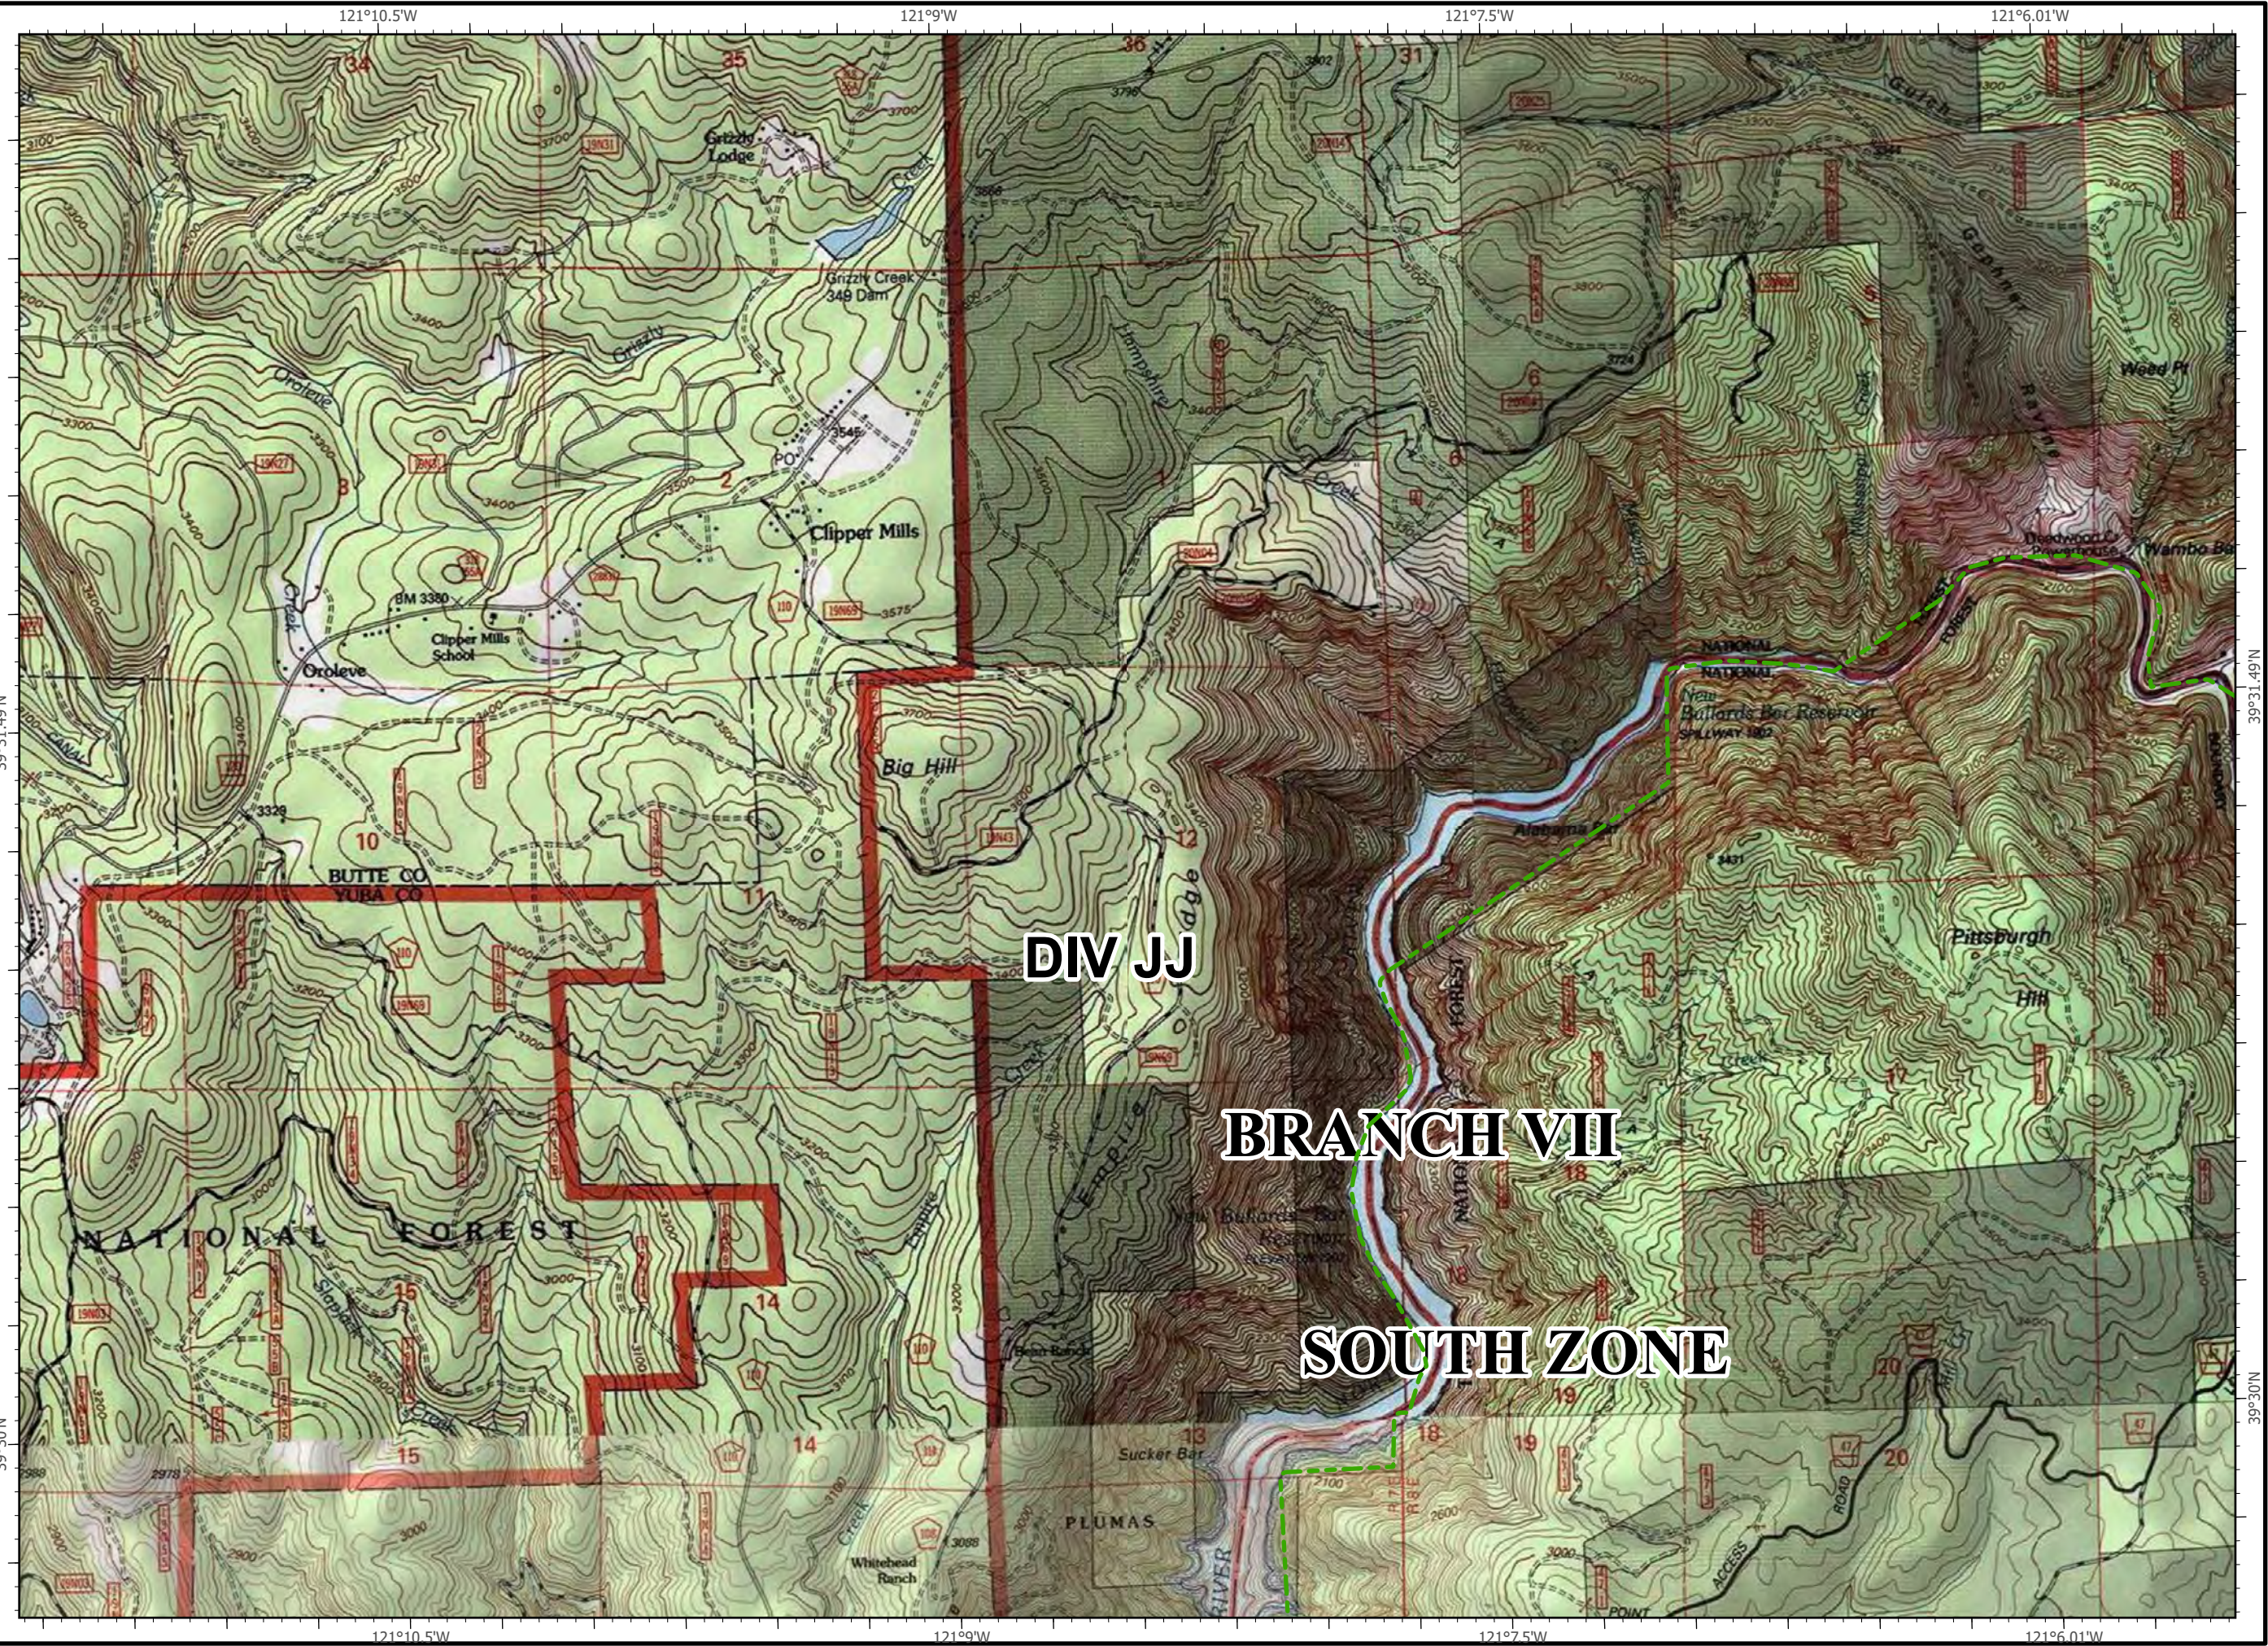

IAP Map Pack

North Complex
CA-PNF-001308
September 10, 2020
South Zone
Index Page: L7

Federal DPA

I4	I5	I6	I7	I8	I9	I10	I11
J4	J5	J6	J7	J8	J9		
K4	K5	K6	K7	K8	K9		
L4	L5	L6	L7	L8	L9		
M4	M5	M6	M7