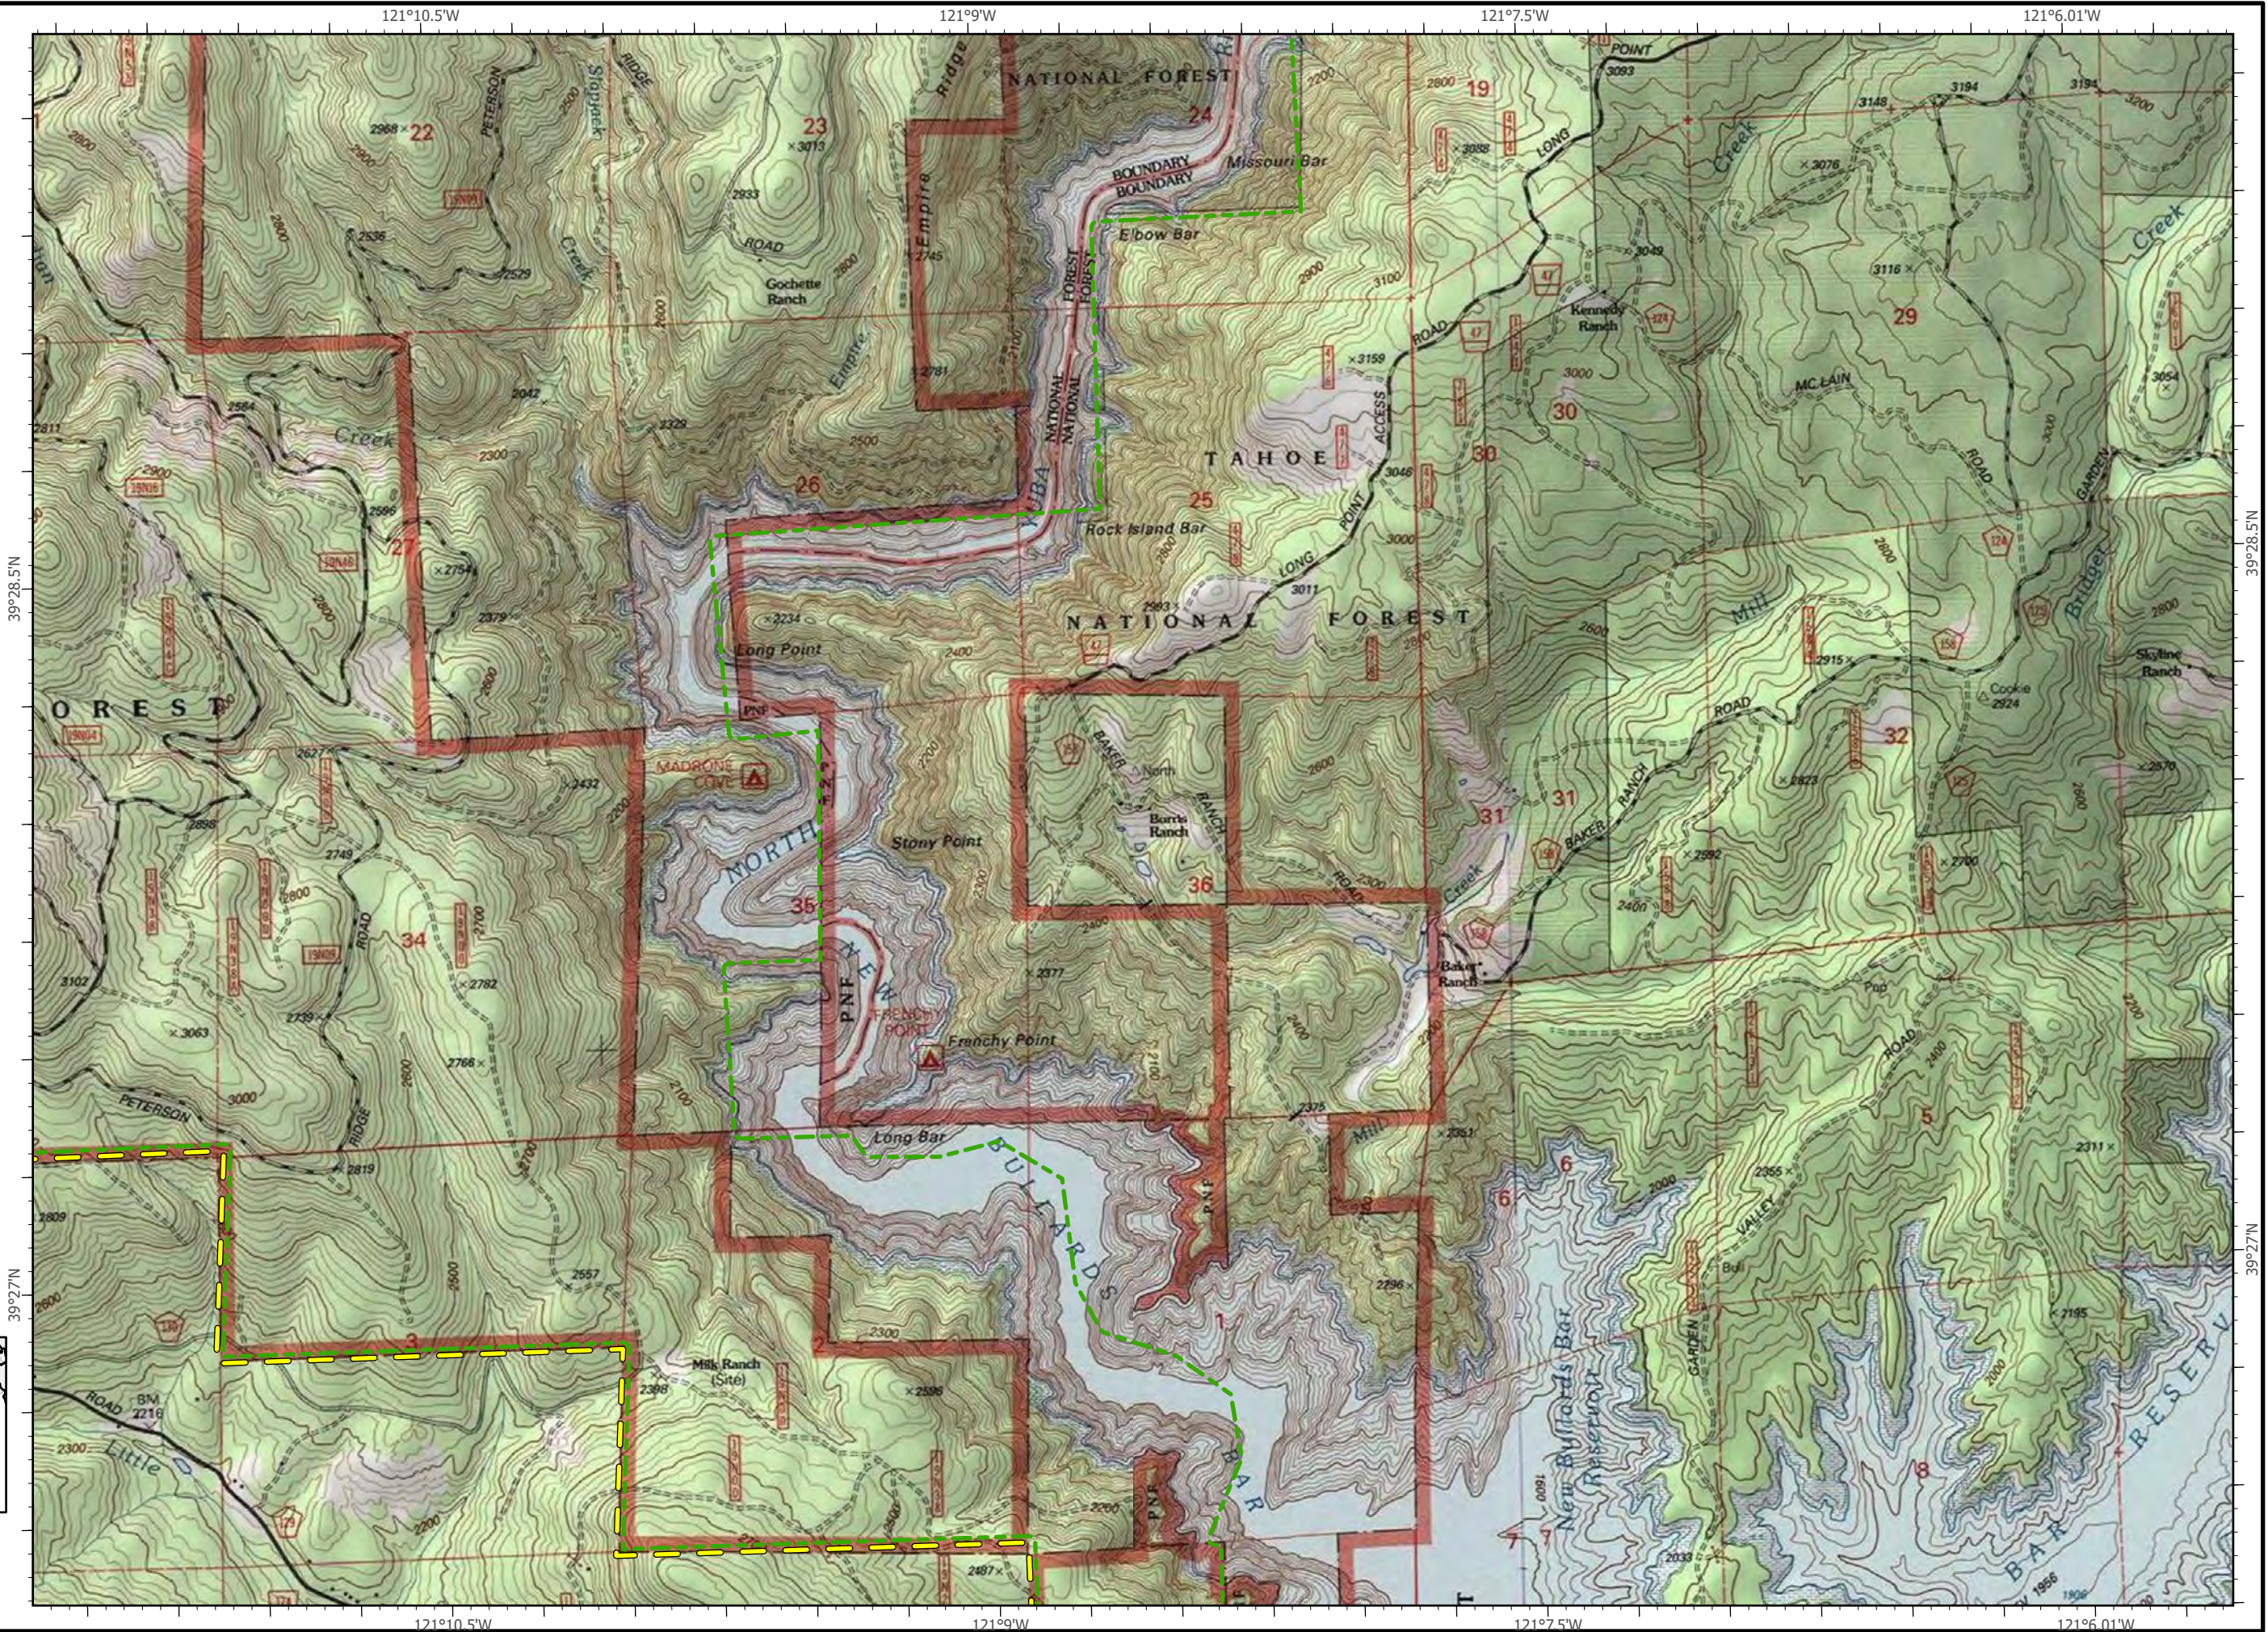

IAP Map Pack

North Complex
CA-PNF-001308
September 10, 2020
South Zone
Index Page: M7

- Federal DPA
- State DPA

I4	I5	I6	I7	I8	I9	I10	I11
J4	J5	J6	J7	J8	J9		
K4	K5	K6	K7	K8	K9		
L4	L5	L6	L7	L8	L9		
M4	M5	M6	M7