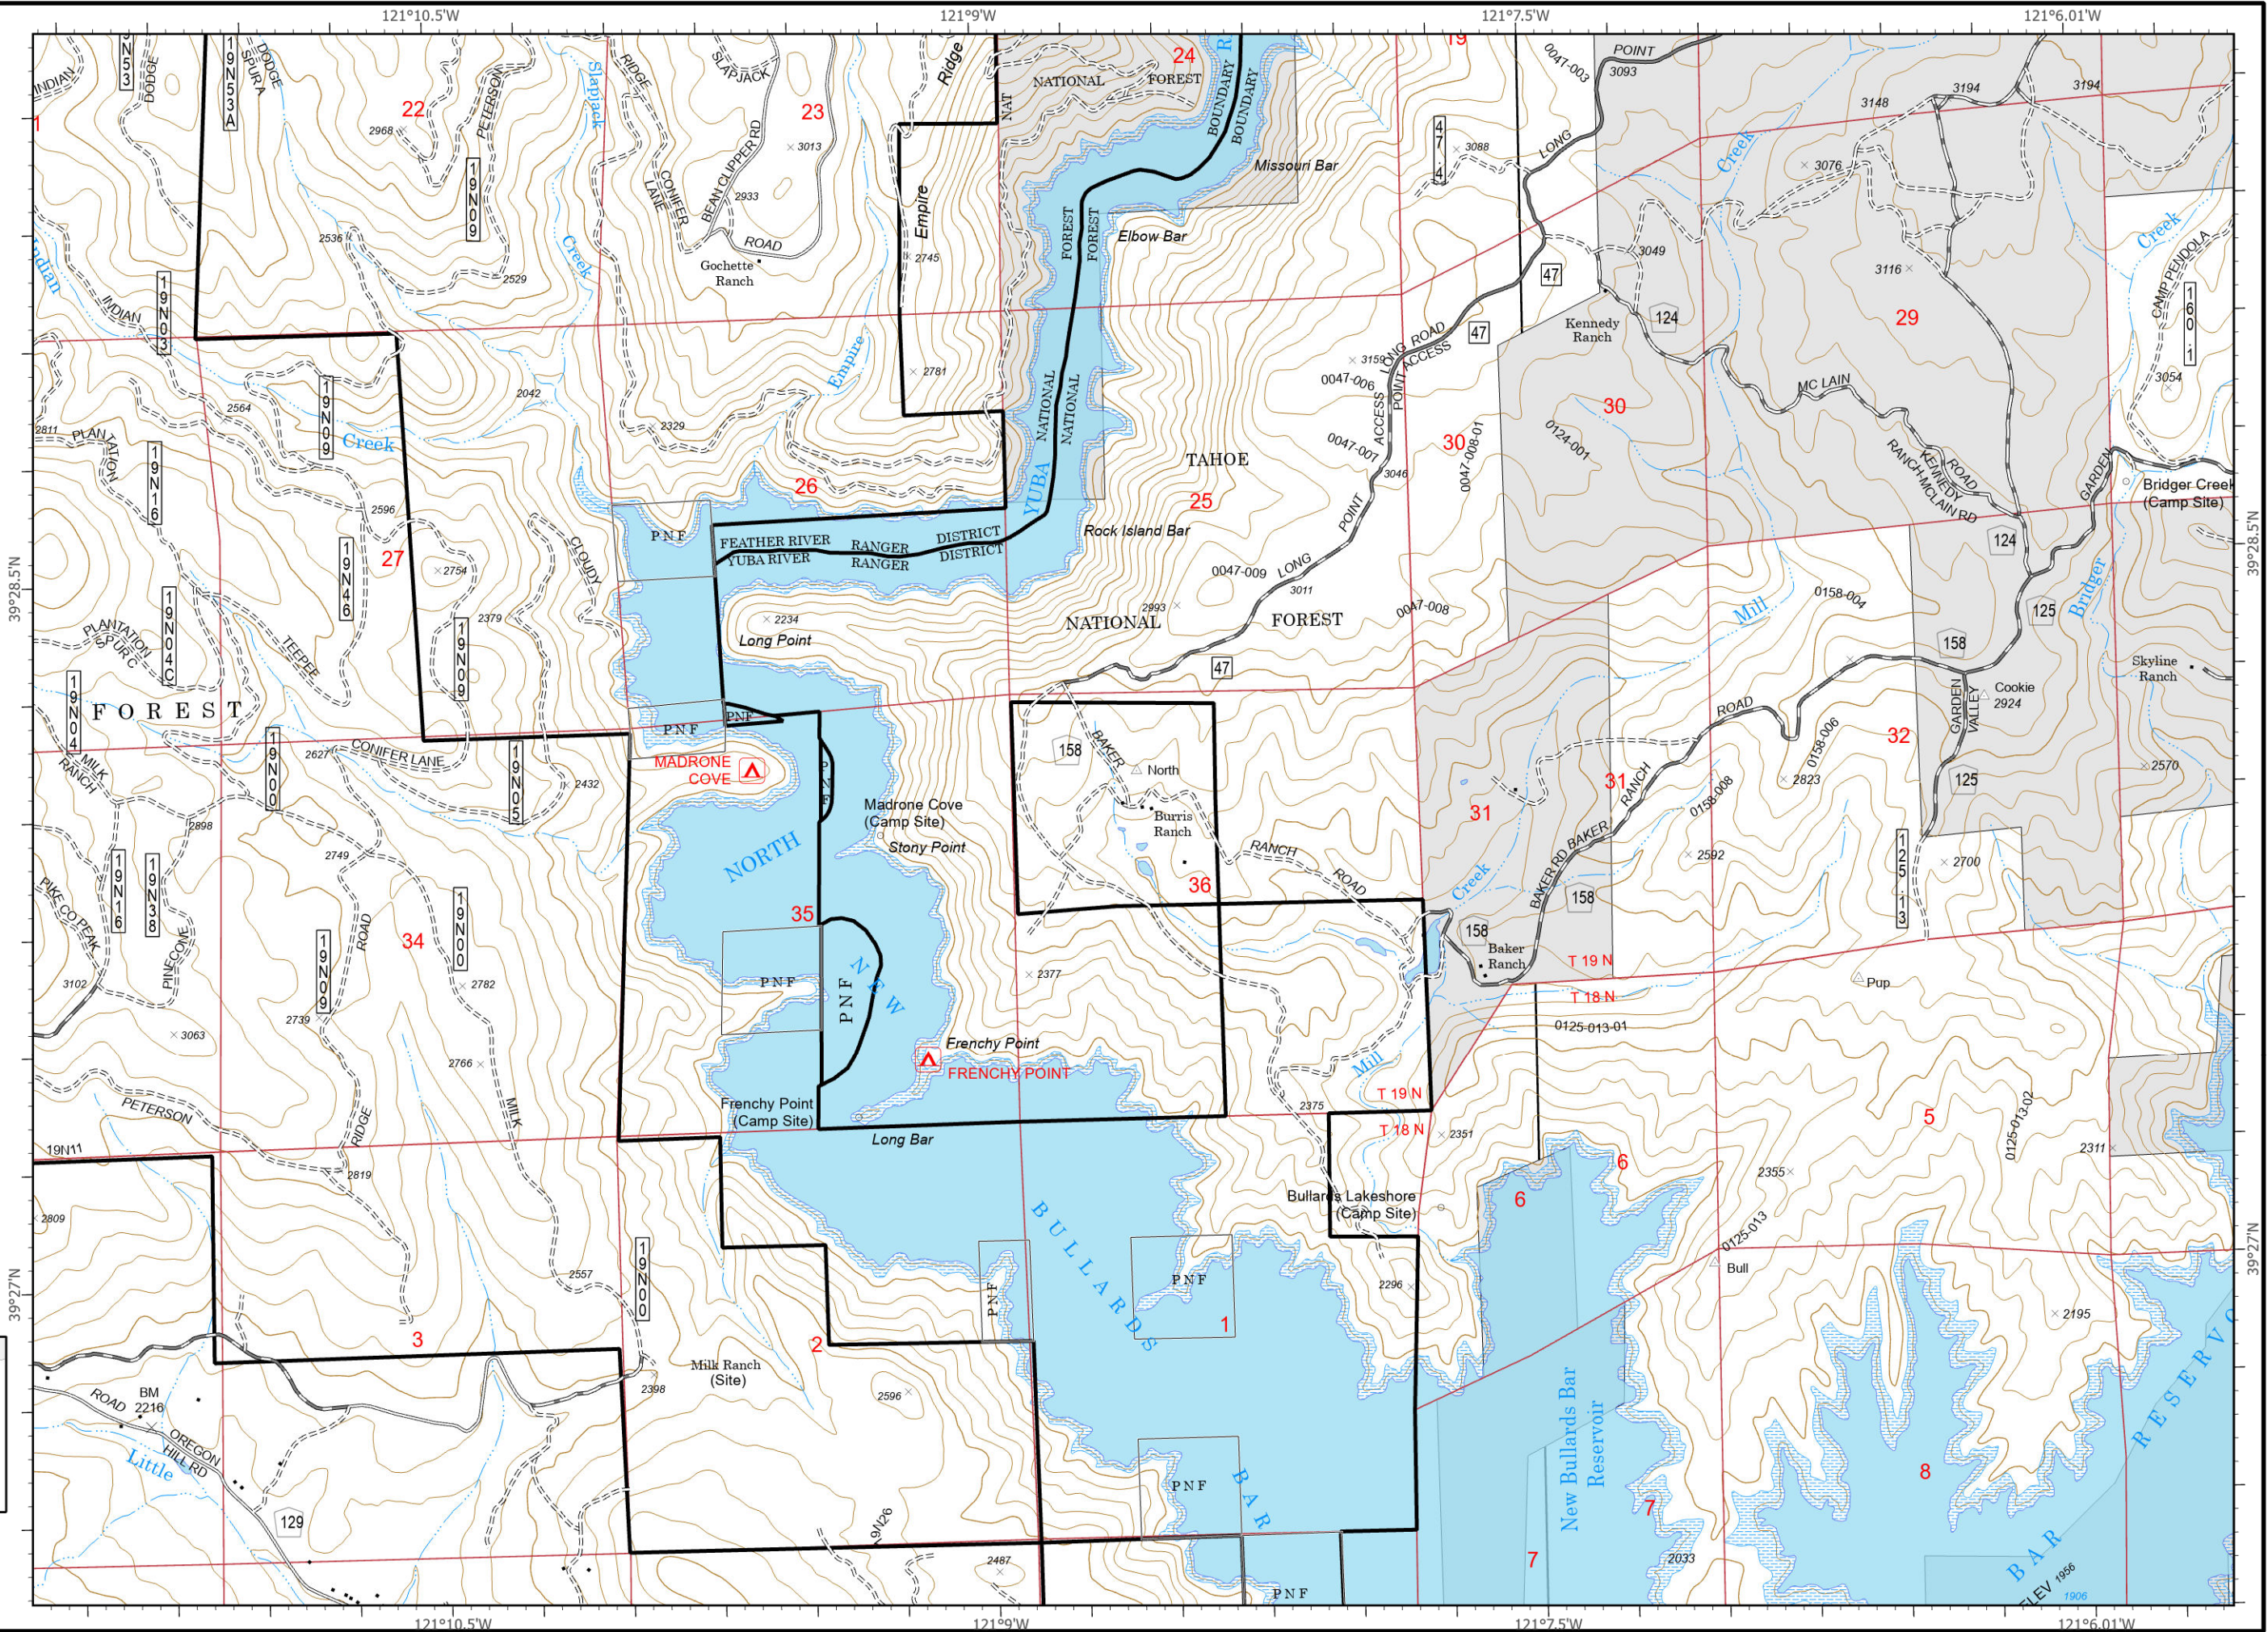

IAP Map Pack

North Complex
CA-PNF-001308
September 12, 2020
South Zone
Index Page: M7

Cascades										
I4	I5	I6	I7	I8	I9	I10	I11	I12	I13	I14
J4	J5	J6	J7	J8	J9	J10	J11	J12	J13	J14
K4	K5	K6	K7	K8	K9	K10	K11	K12	K13	K14
L4	L5	L6	L7	L8	L9	L10	L11	L12	L13	L14
M4	M5	M6	M7	M8	M9	M10	M11	M12	M13	M14