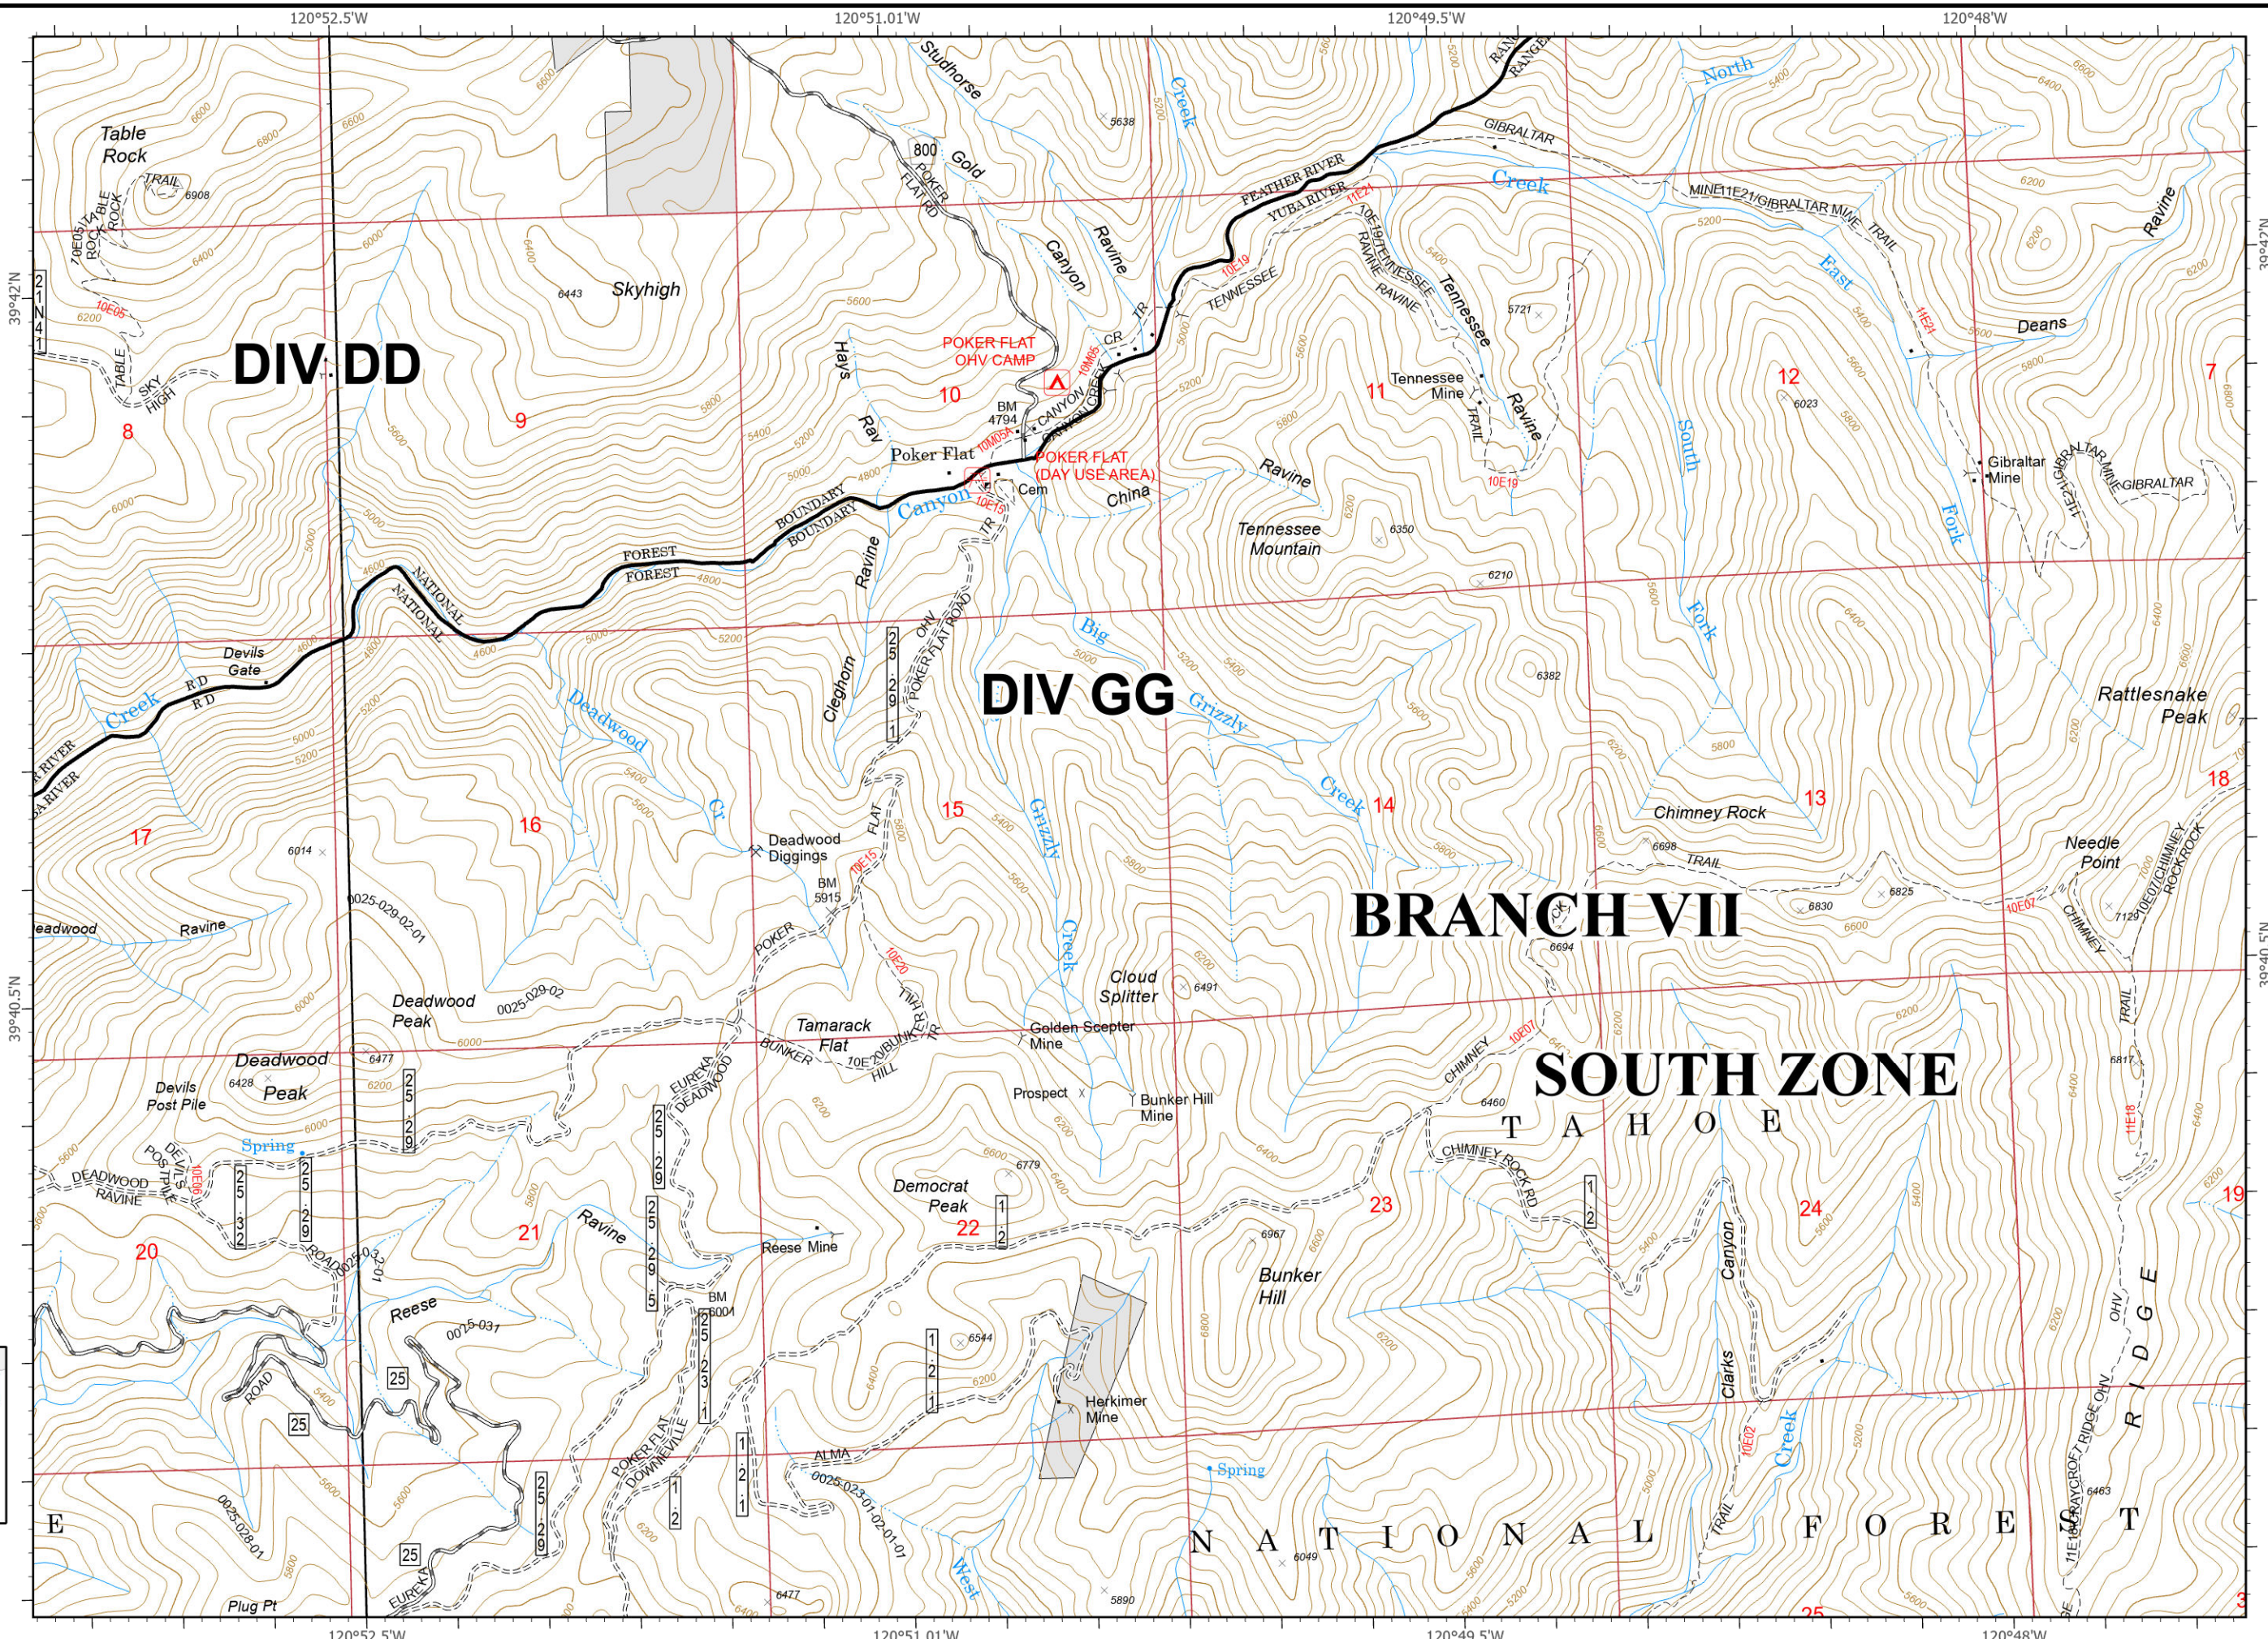

IAP Map Pack

North Complex
CA-PNF-001308
September 12, 2020
South Zone
Index Page: I10

Cascades									
I4	I5	I6	I7	I8	I9	I10	I11	I12	I13
J4	J5	J6	J7	J8	J9	J10	J11	J12	J13
K4	K5	K6	K7	K8	K9	K10	K11	K12	K13
L4	L5	L6	L7	L8	L9	L10	L11	L12	L13
M4	M5	M6	M7	M8	M9	M10	M11	M12	M13