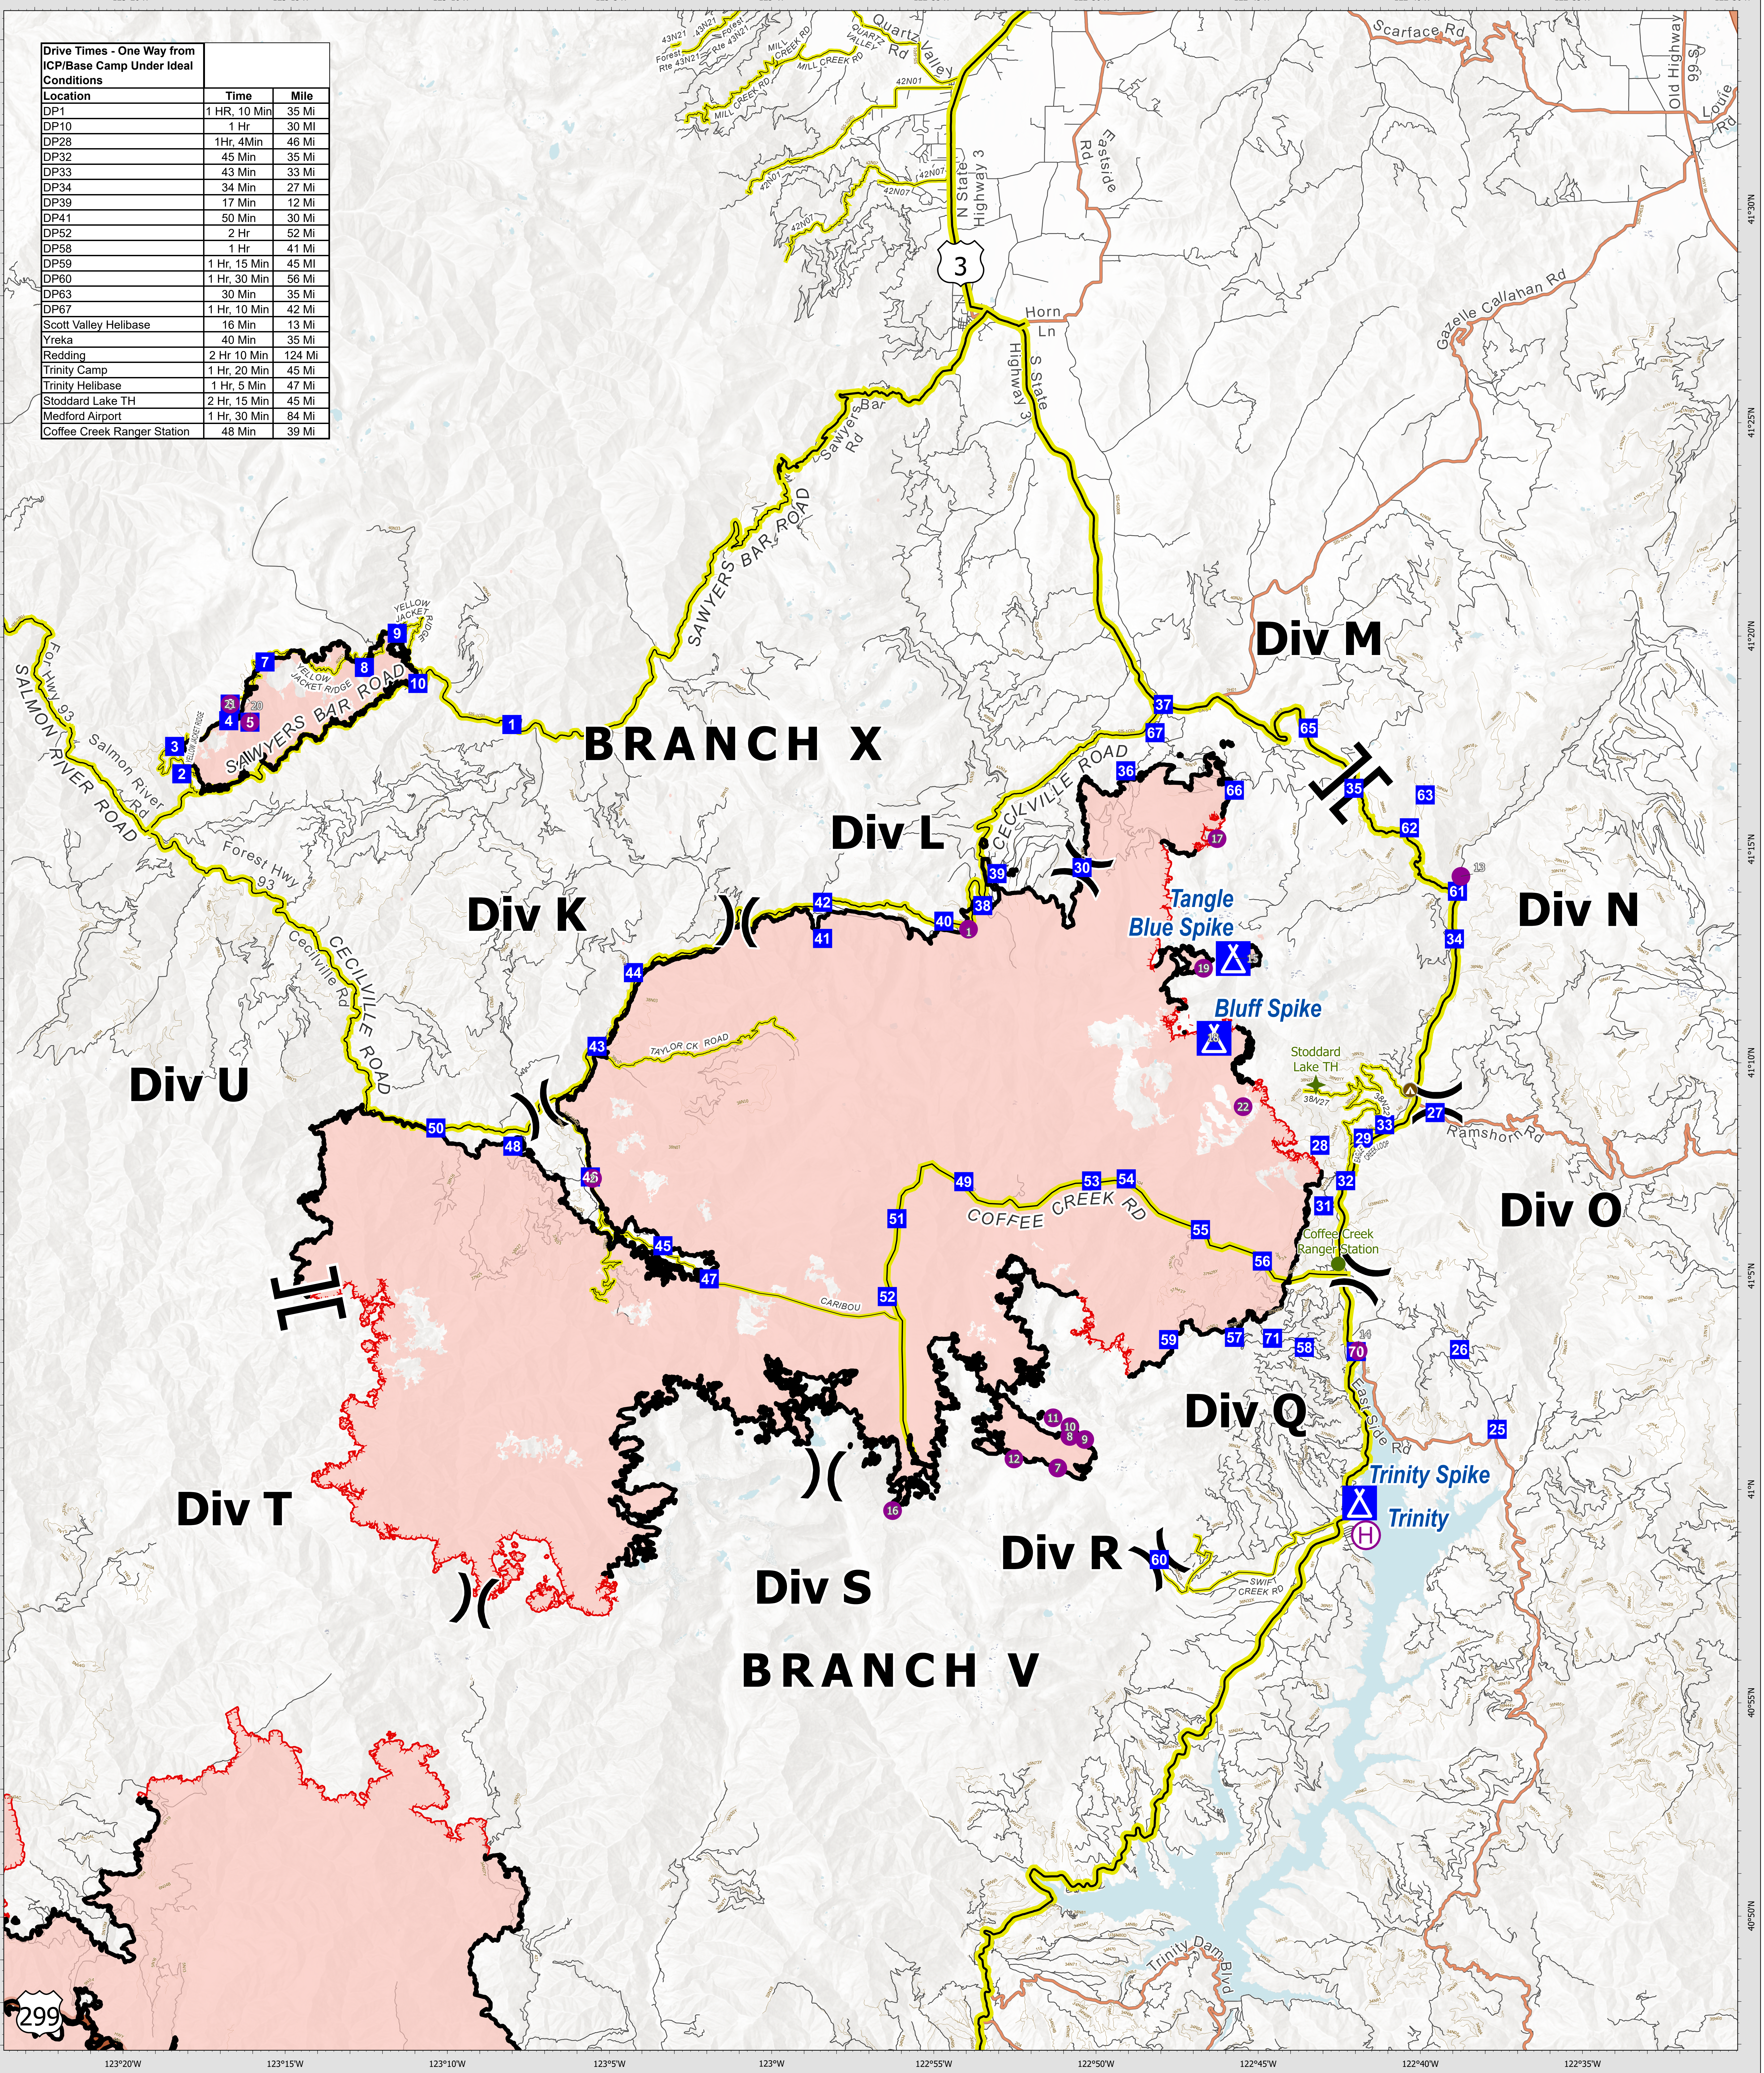

Drive Times - One Way from ICP/Base Camp Under Ideal Conditions		
Location	Time	Mile
DP1	1 Hr, 10 Min	35 Mi
DP10	1 Hr	30 Mi
DP28	1Hr, 4Min	46 Mi
DP32	45 Min	35 Mi
DP33	43 Min	33 Mi
DP34	34 Min	27 Mi
DP39	17 Min	12 Mi
DP41	50 Min	30 Mi
DP52	2 Hr	52 Mi
DP58	1 Hr	41 Mi
DP59	1 Hr, 15 Min	45 Mi
DP60	1 Hr, 30 Min	56 Mi
DP63	30 Min	35 Mi
DP67	1 Hr, 10 Min	42 Mi
Scott Valley Helibase	16 Min	13 Mi
Yreka	40 Min	35 Mi
Redding	2 Hr, 10 Min	124 Mi
Trinity Camp	1 Hr, 20 Min	45 Mi
Trinity Helibase	1 Hr, 5 Min	47 Mi
Stoddard Lake TH	2 Hr, 15 Min	45 Mi
Medford Airport	1 Hr, 30 Min	84 Mi
Coffee Creek Ranger Station	48 Min	39 Mi

- Wildfire Daily Perimeter
- USFS Roads
- Helispot
- Helibase
- Drop Point

- M Camp
- X Division Break
- X Branch Break
- Campground
- Ranger Station
- + Trailhead

River Complex  
CA-KNF-006385  
10/03/2021 07:00

0 0.75 1.5 3 4.5 6 Miles

Datum: North American 1983

Updated: 10/2/2021 23:16