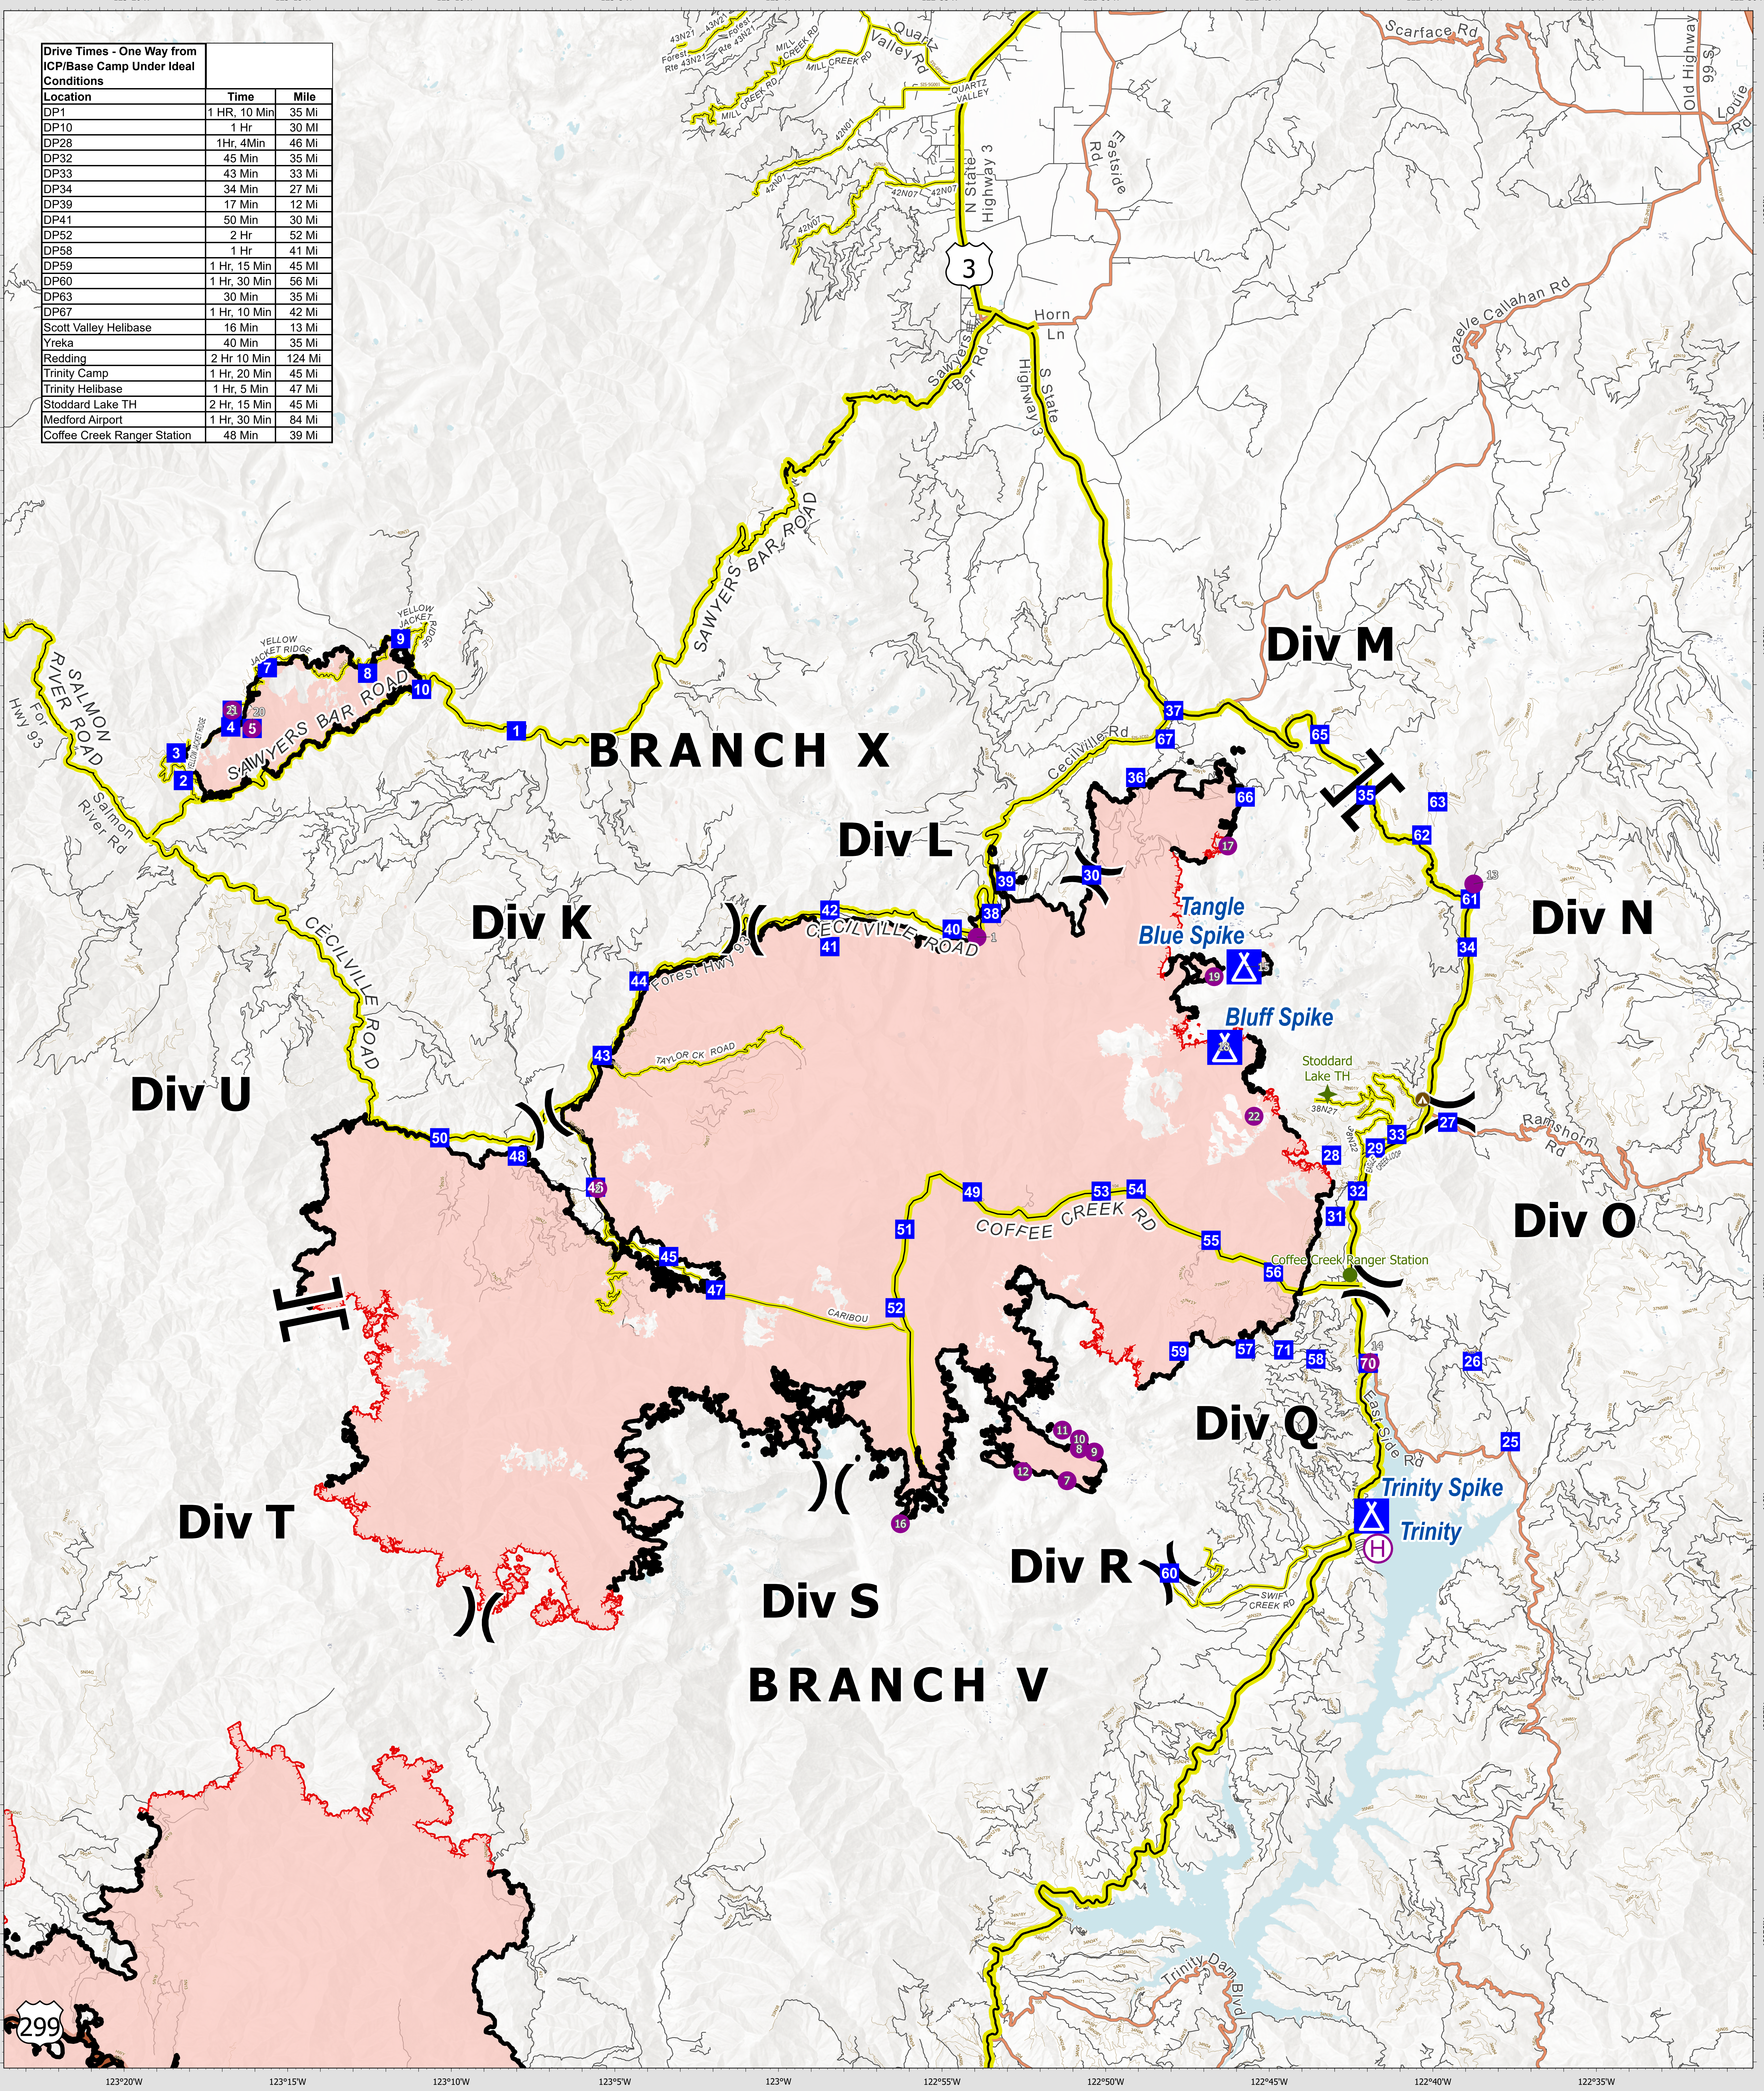

Drive Times - One Way from ICP/Base Camp Under Ideal Conditions		
Location	Time	Mile
DP1	1 Hr, 10 Min	35 Mi
DP10	1 Hr	30 Mi
DP28	1Hr, 4Min	46 Mi
DP32	45 Min	35 Mi
DP33	43 Min	33 Mi
DP34	34 Min	27 Mi
DP39	17 Min	12 Mi
DP41	50 Min	30 Mi
DP52	2 Hr	52 Mi
DP58	1 Hr	41 Mi
DP59	1 Hr, 15 Min	45 Mi
DP60	1 Hr, 30 Min	56 Mi
DP63	30 Min	35 Mi
DP67	1 Hr, 10 Min	42 Mi
Scott Valley Helibase	16 Min	13 Mi
Yreka	40 Min	35 Mi
Redding	2 Hr 10 Min	124 Mi
Trinity Camp	1 Hr, 20 Min	45 Mi
Trinity Helibase	1 Hr, 5 Min	47 Mi
Stoddard Lake TH	2 Hr, 15 Min	45 Mi
Medford Airport	1 Hr, 30 Min	84 Mi
Coffee Creek Ranger Station	48 Min	39 Mi

- Wildfire Daily Perimeter
- USFS Roads
- Helispot
- Helibase
- Drop Point

- Camp
- Division Break
- Branch Break
- Campground
- Ranger Station
- Trailhead

River Complex  
CA-KNF-006385  
10/04/2021 07:00

Datum: North American 1983

Updated: 10/3/2021 2128