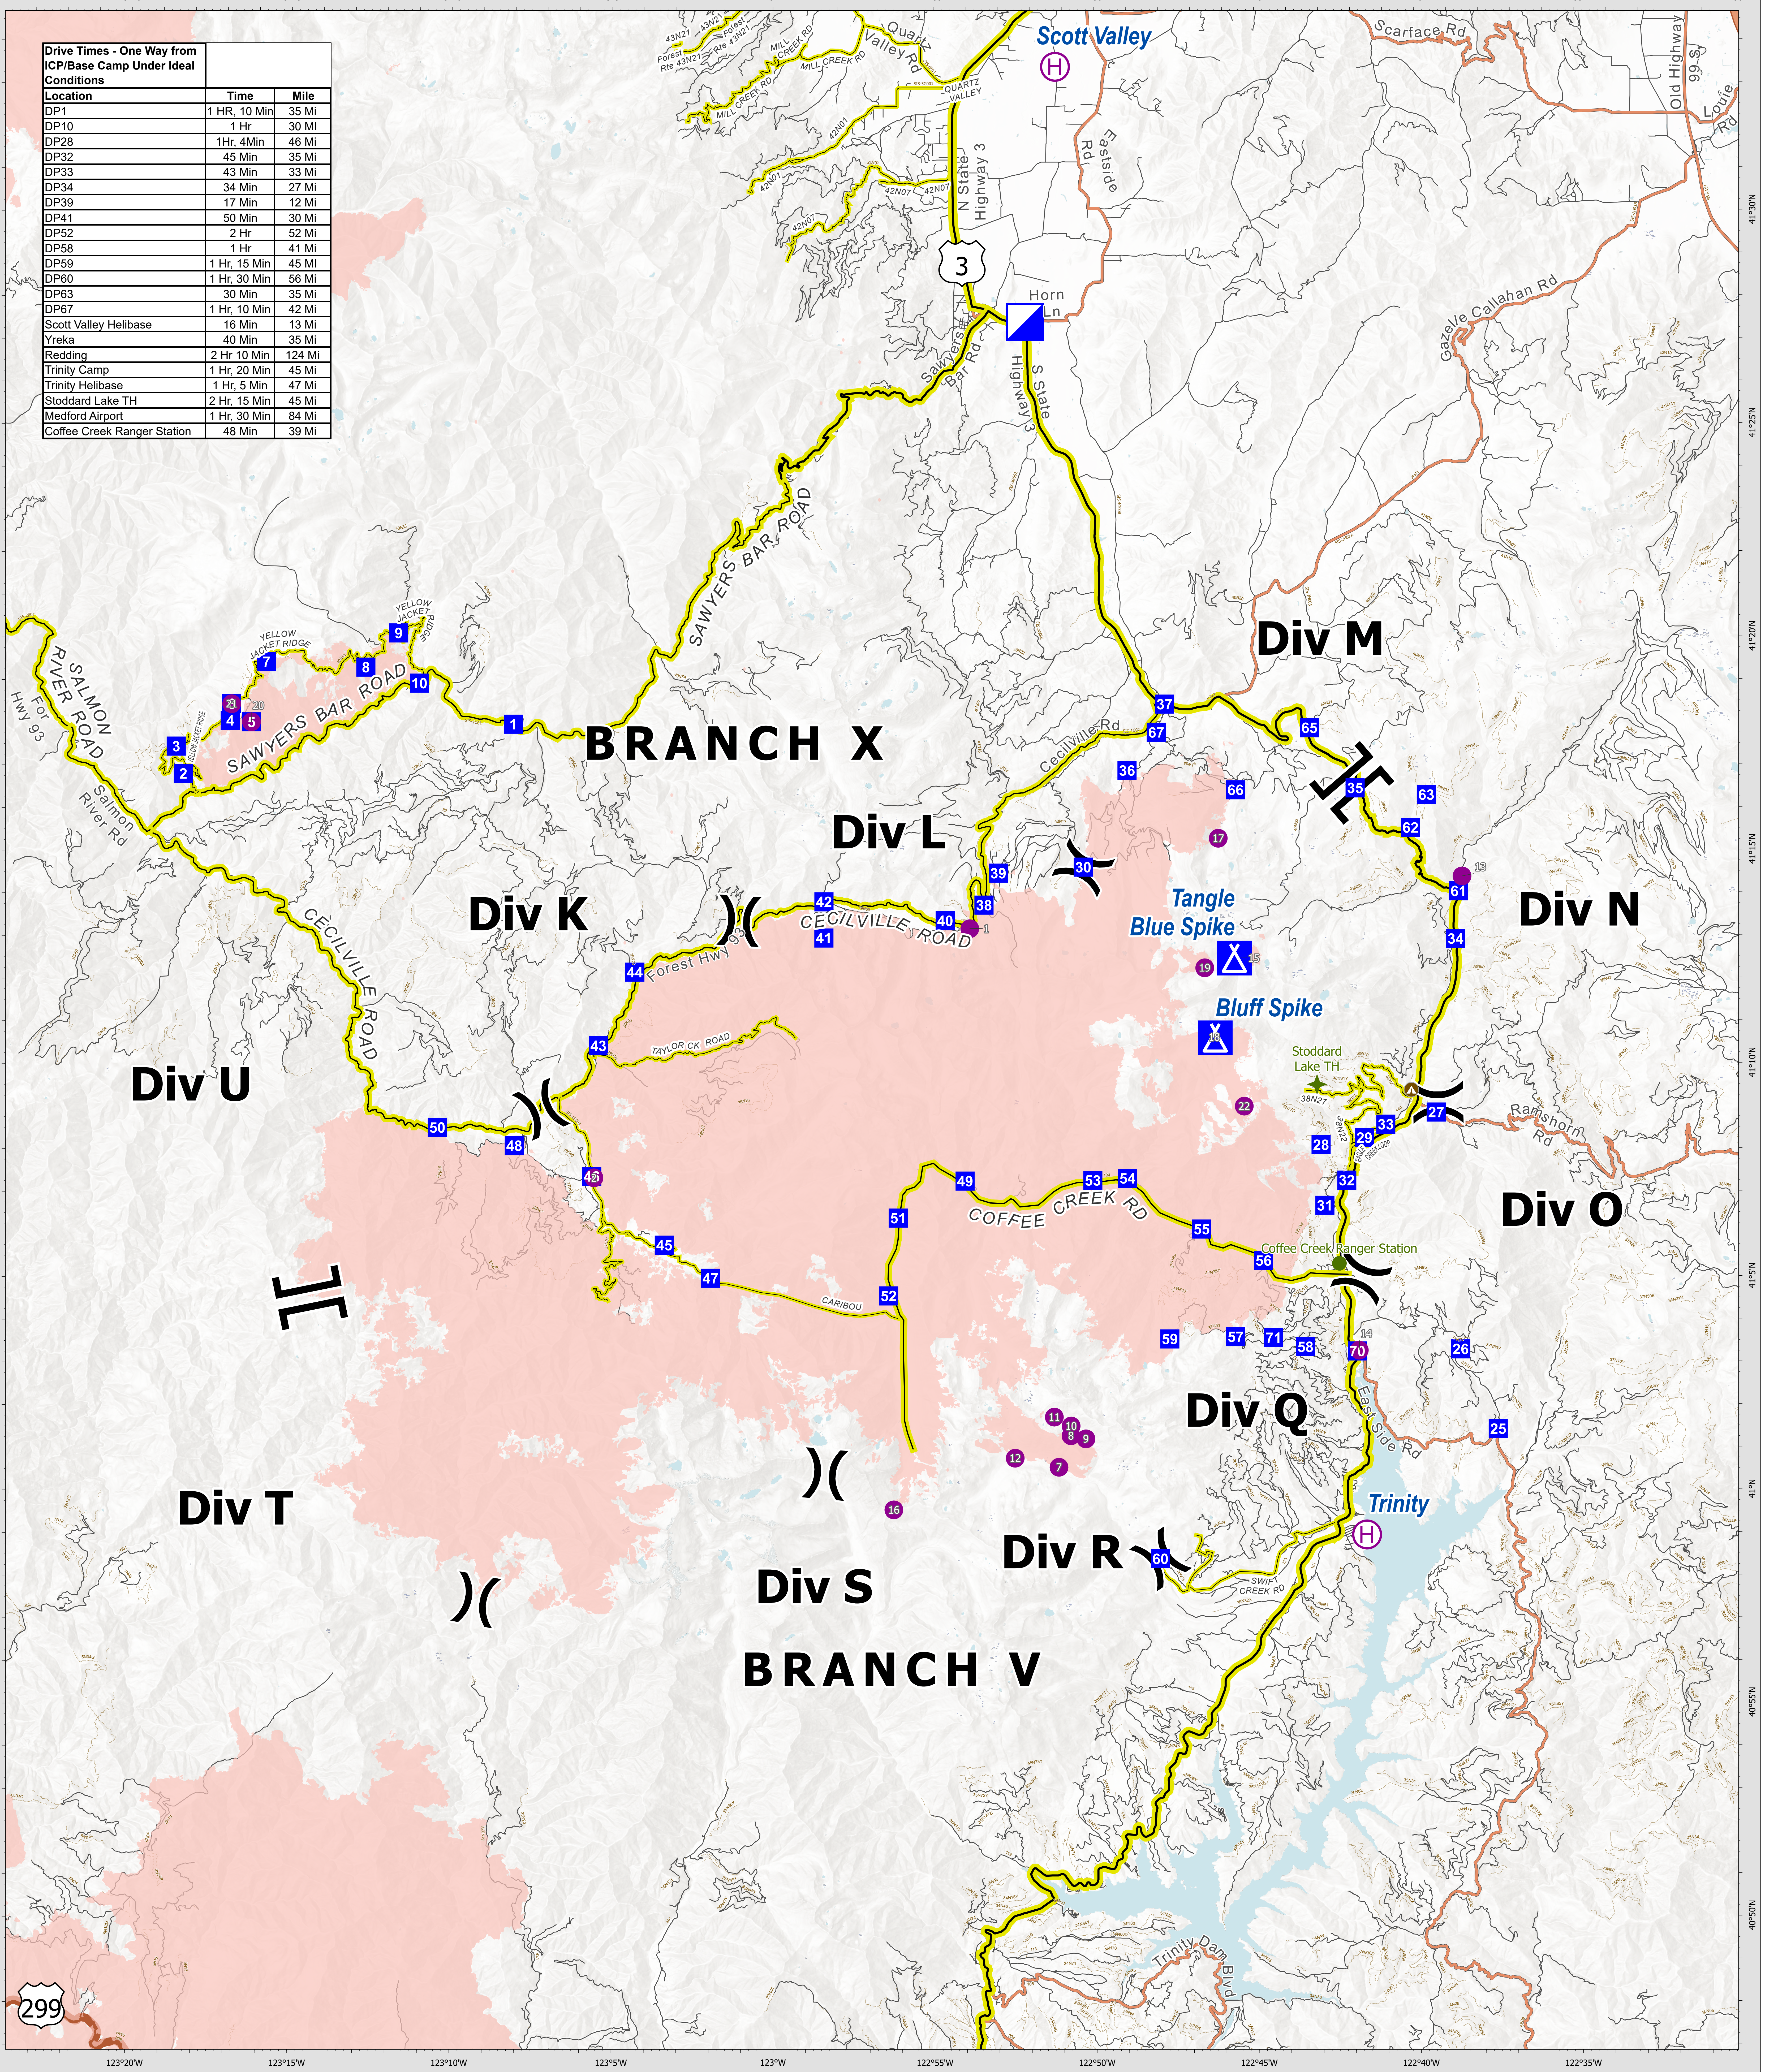

Drive Times - One Way from ICP/Base Camp Under Ideal Conditions		
Location	Time	Mile
DP1	1 Hr, 10 Min	35 Mi
DP10	1 Hr	30 Mi
DP28	1Hr, 4Min	46 Mi
DP32	45 Min	35 Mi
DP33	43 Min	33 Mi
DP34	34 Min	27 Mi
DP39	17 Min	12 Mi
DP41	50 Min	30 Mi
DP52	2 Hr	52 Mi
DP58	1 Hr	41 Mi
DP59	1 Hr, 15 Min	45 Mi
DP60	1 Hr, 30 Min	56 Mi
DP63	30 Min	35 Mi
DP67	1 Hr, 10 Min	42 Mi
Scott Valley Helibase	16 Min	13 Mi
Yreka	40 Min	35 Mi
Redding	2 Hr 10 Min	124 Mi
Trinity Camp	1 Hr, 20 Min	45 Mi
Trinity Helibase	1 Hr, 5 Min	47 Mi
Stoddard Lake TH	2 Hr, 15 Min	45 Mi
Medford Airport	1 Hr, 30 Min	84 Mi
Coffee Creek Ranger Station	48 Min	39 Mi

- Wildfire Daily Perimeter
- USFS Roads
- Helispot
- Helibase
- Incident Command Post
- Drop Point

- Camp
- Division Break
- Branch Break
- Campground
- Ranger Station
- Trailhead

River Complex
CA-KNF-006385
10/06/2021 07:00