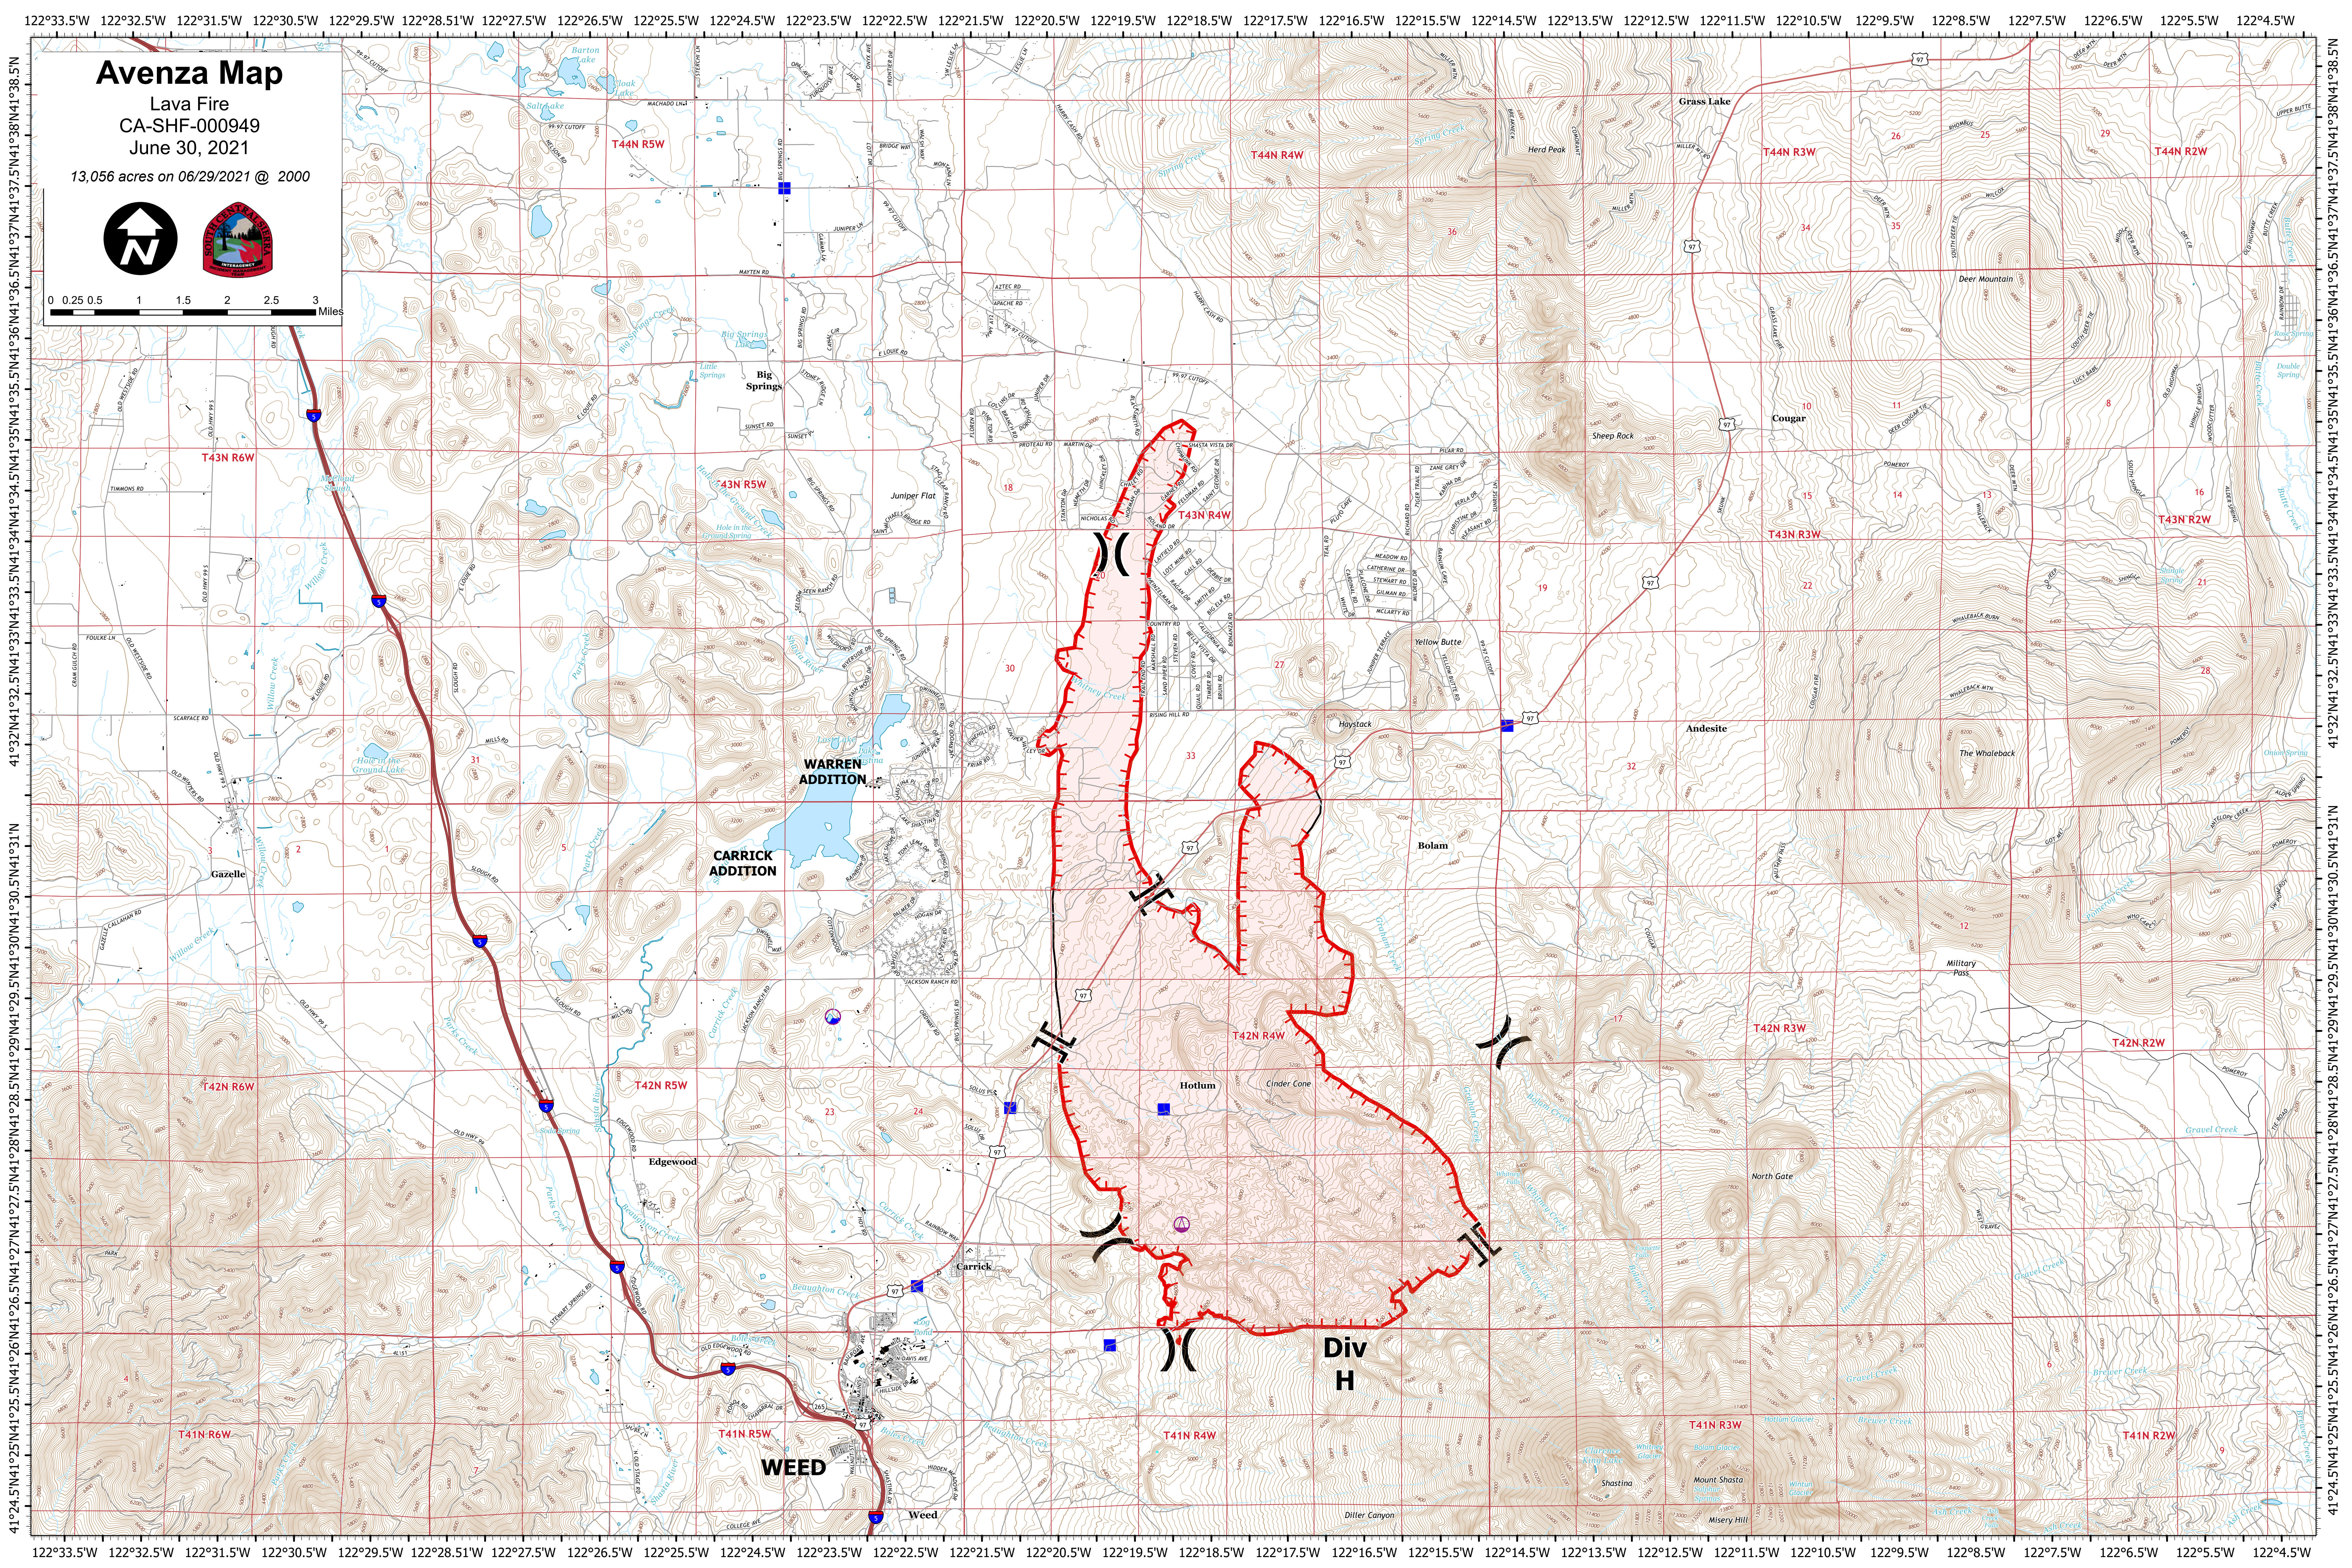

Avenza Map

Lava Fire
CA-SHF-000949
June 30, 2021

13,056 acres on 06/29/2021 @ 2000

0 0.25 0.5 1 1.5 2 2.5 3 Miles

122°33.5'W 122°32.5'W 122°31.5'W 122°30.5'W 122°29.5'W 122°28.5'W 122°27.5'W 122°26.5'W 122°25.5'W 122°24.5'W 122°23.5'W 122°22.5'W 122°21.5'W 122°20.5'W 122°19.5'W 122°18.5'W 122°17.5'W 122°16.5'W 122°15.5'W 122°14.5'W 122°13.5'W 122°12.5'W 122°11.5'W 122°10.5'W 122°9.5'W 122°8.5'W 122°7.5'W 122°6.5'W 122°5.5'W 122°4.5'W

41°32'N 41°31'N 41°30'N 41°29'N 41°28'N 41°27'N 41°26'N 41°25'N