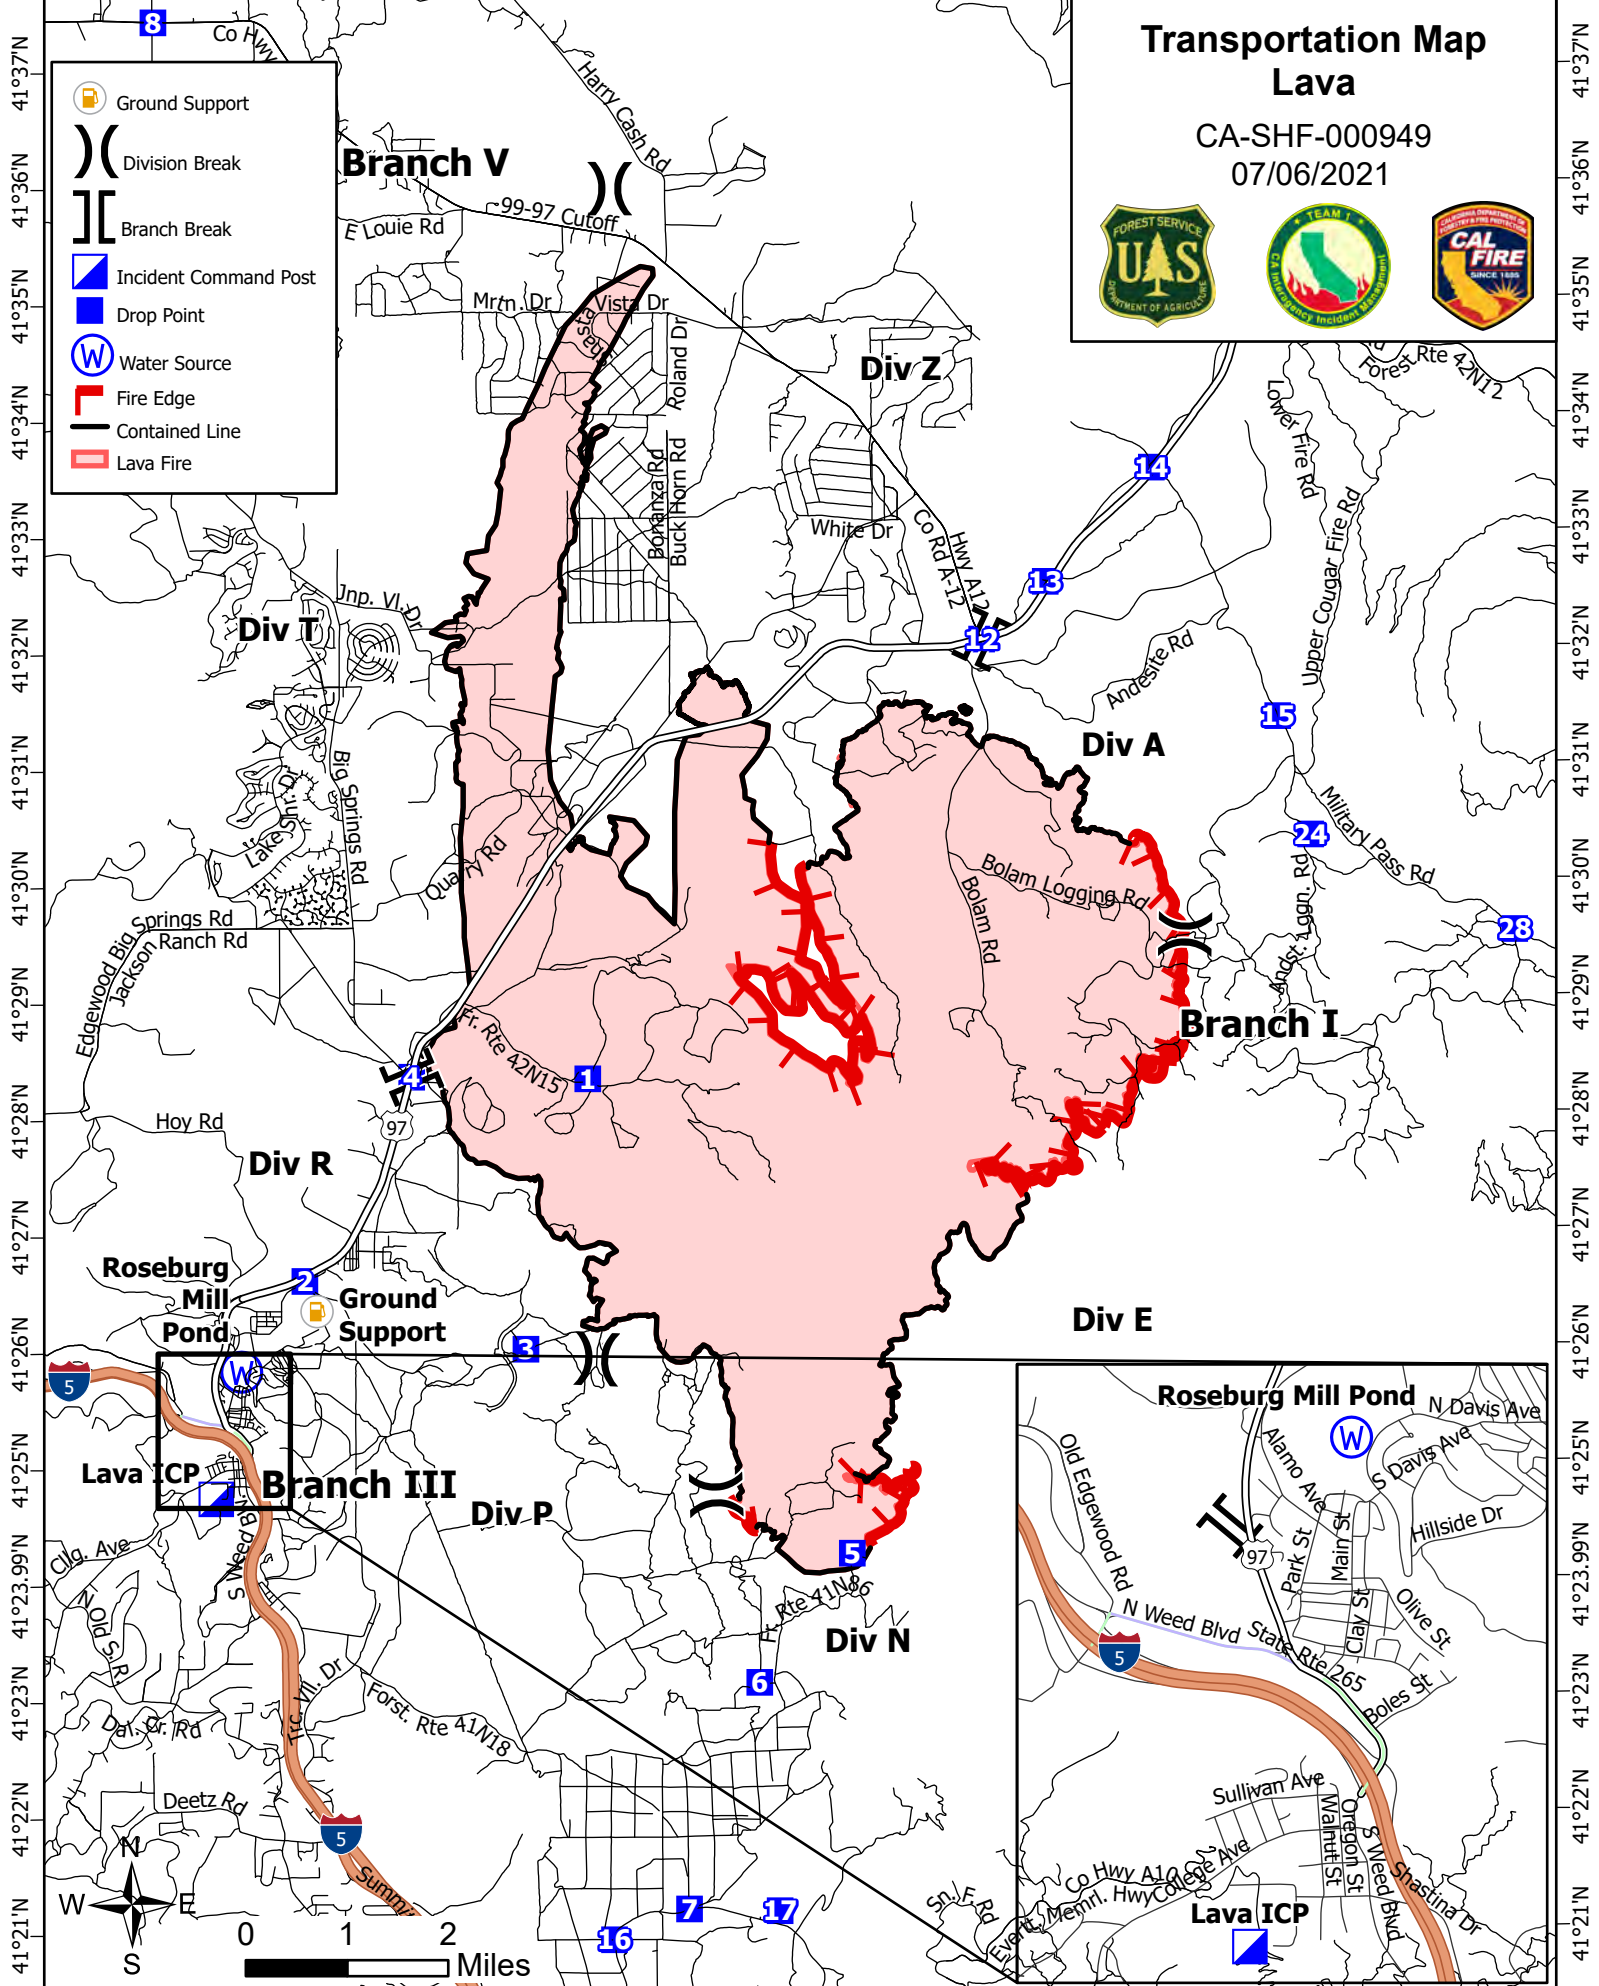

122°25'W 122°23'W 122°21.01'W 122°19'W 122°17'W 122°15'W 122°13'W 122°11'W 122°9'W 122°8'W

Transportation Map Lava

CA-SHF-000949
07/06/2021

- Ground Support
- Division Break
- Branch Break
- Incident Command Post
- Drop Point
- Water Source
- Fire Edge
- Contained Line
- Lava Fire

41°37'N 41°36'N 41°35'N 41°34'N 41°33'N 41°32'N 41°31'N 41°30'N 41°29'N 41°28'N 41°27'N 41°26'N 41°25'N 41°23.99'N 41°23'N 41°23.99'N 41°23'N 41°22'N 41°21'N

122°25'W 122°23'W 122°21.01'W 122°19'W 122°17'W 122°15'W 122°13'W 122°11'W 122°9'W