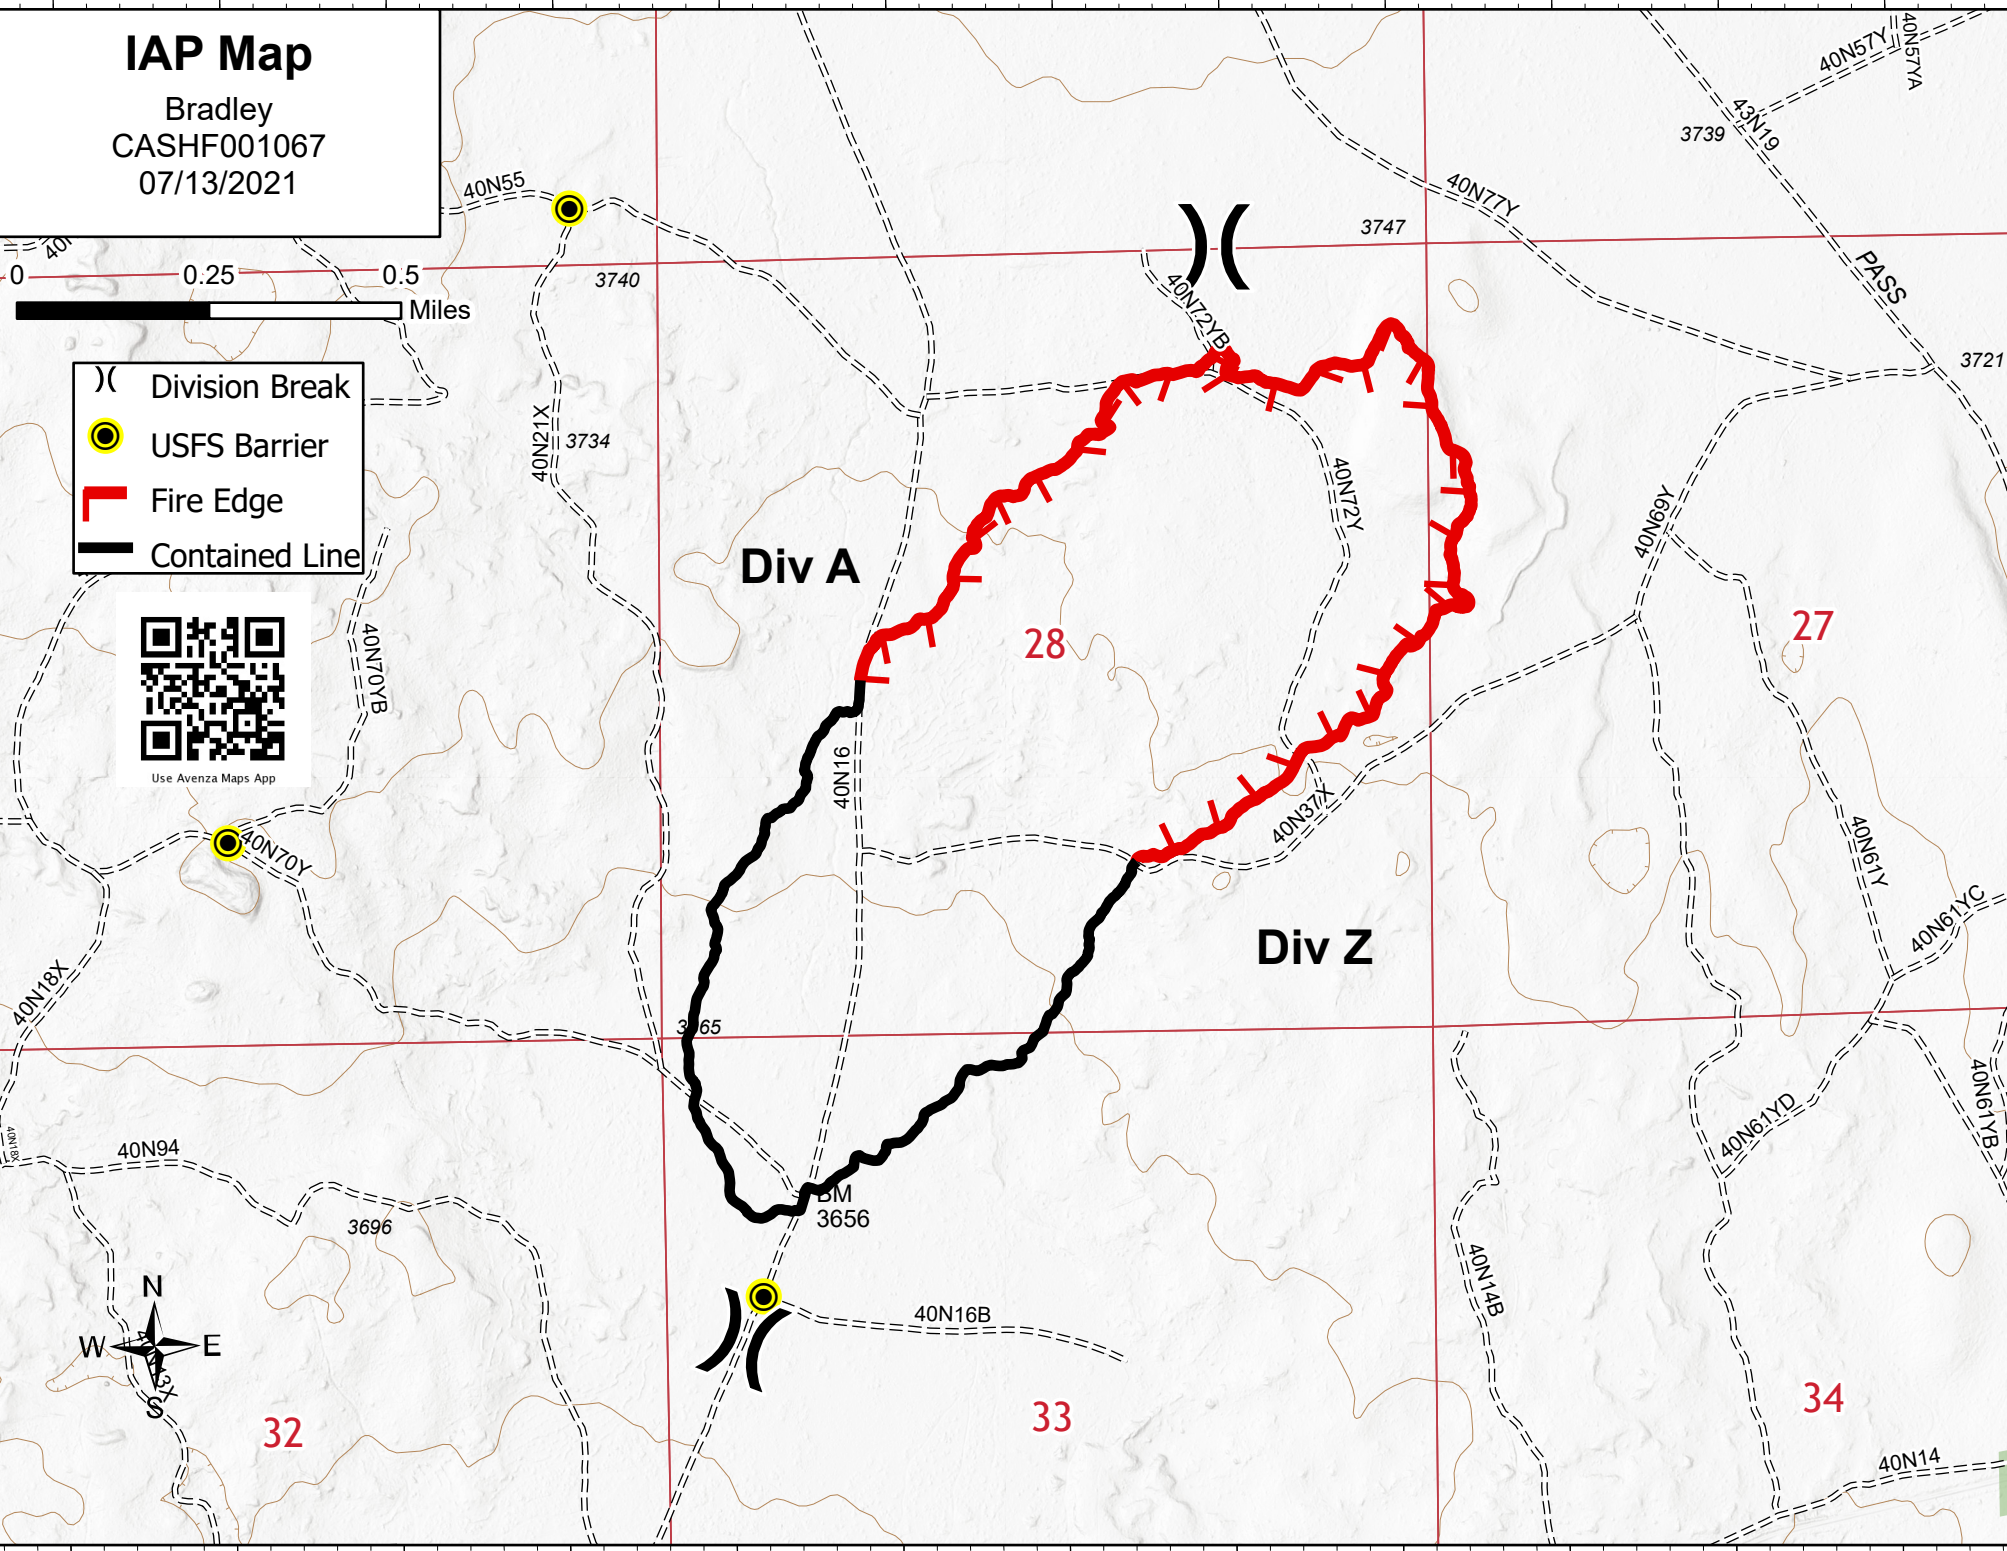

121°59.5'W 121°59'W 121°58.51'W 121°58'W 121°57.5'W 121°57'W

# IAP Map

Bradley  
CASHF001067  
07/13/2021

- Division Break
- USFS Barrier
- Fire Edge
- Contained Line

Use Avenza Maps App

41°17.5'N  
41°17'N  
41°16.49'N

41°17.5'N  
41°17'N  
41°16.49'N

121°59.5'W 121°59'W 121°58.51'W 121°58'W 121°57.5'W 121°57'W