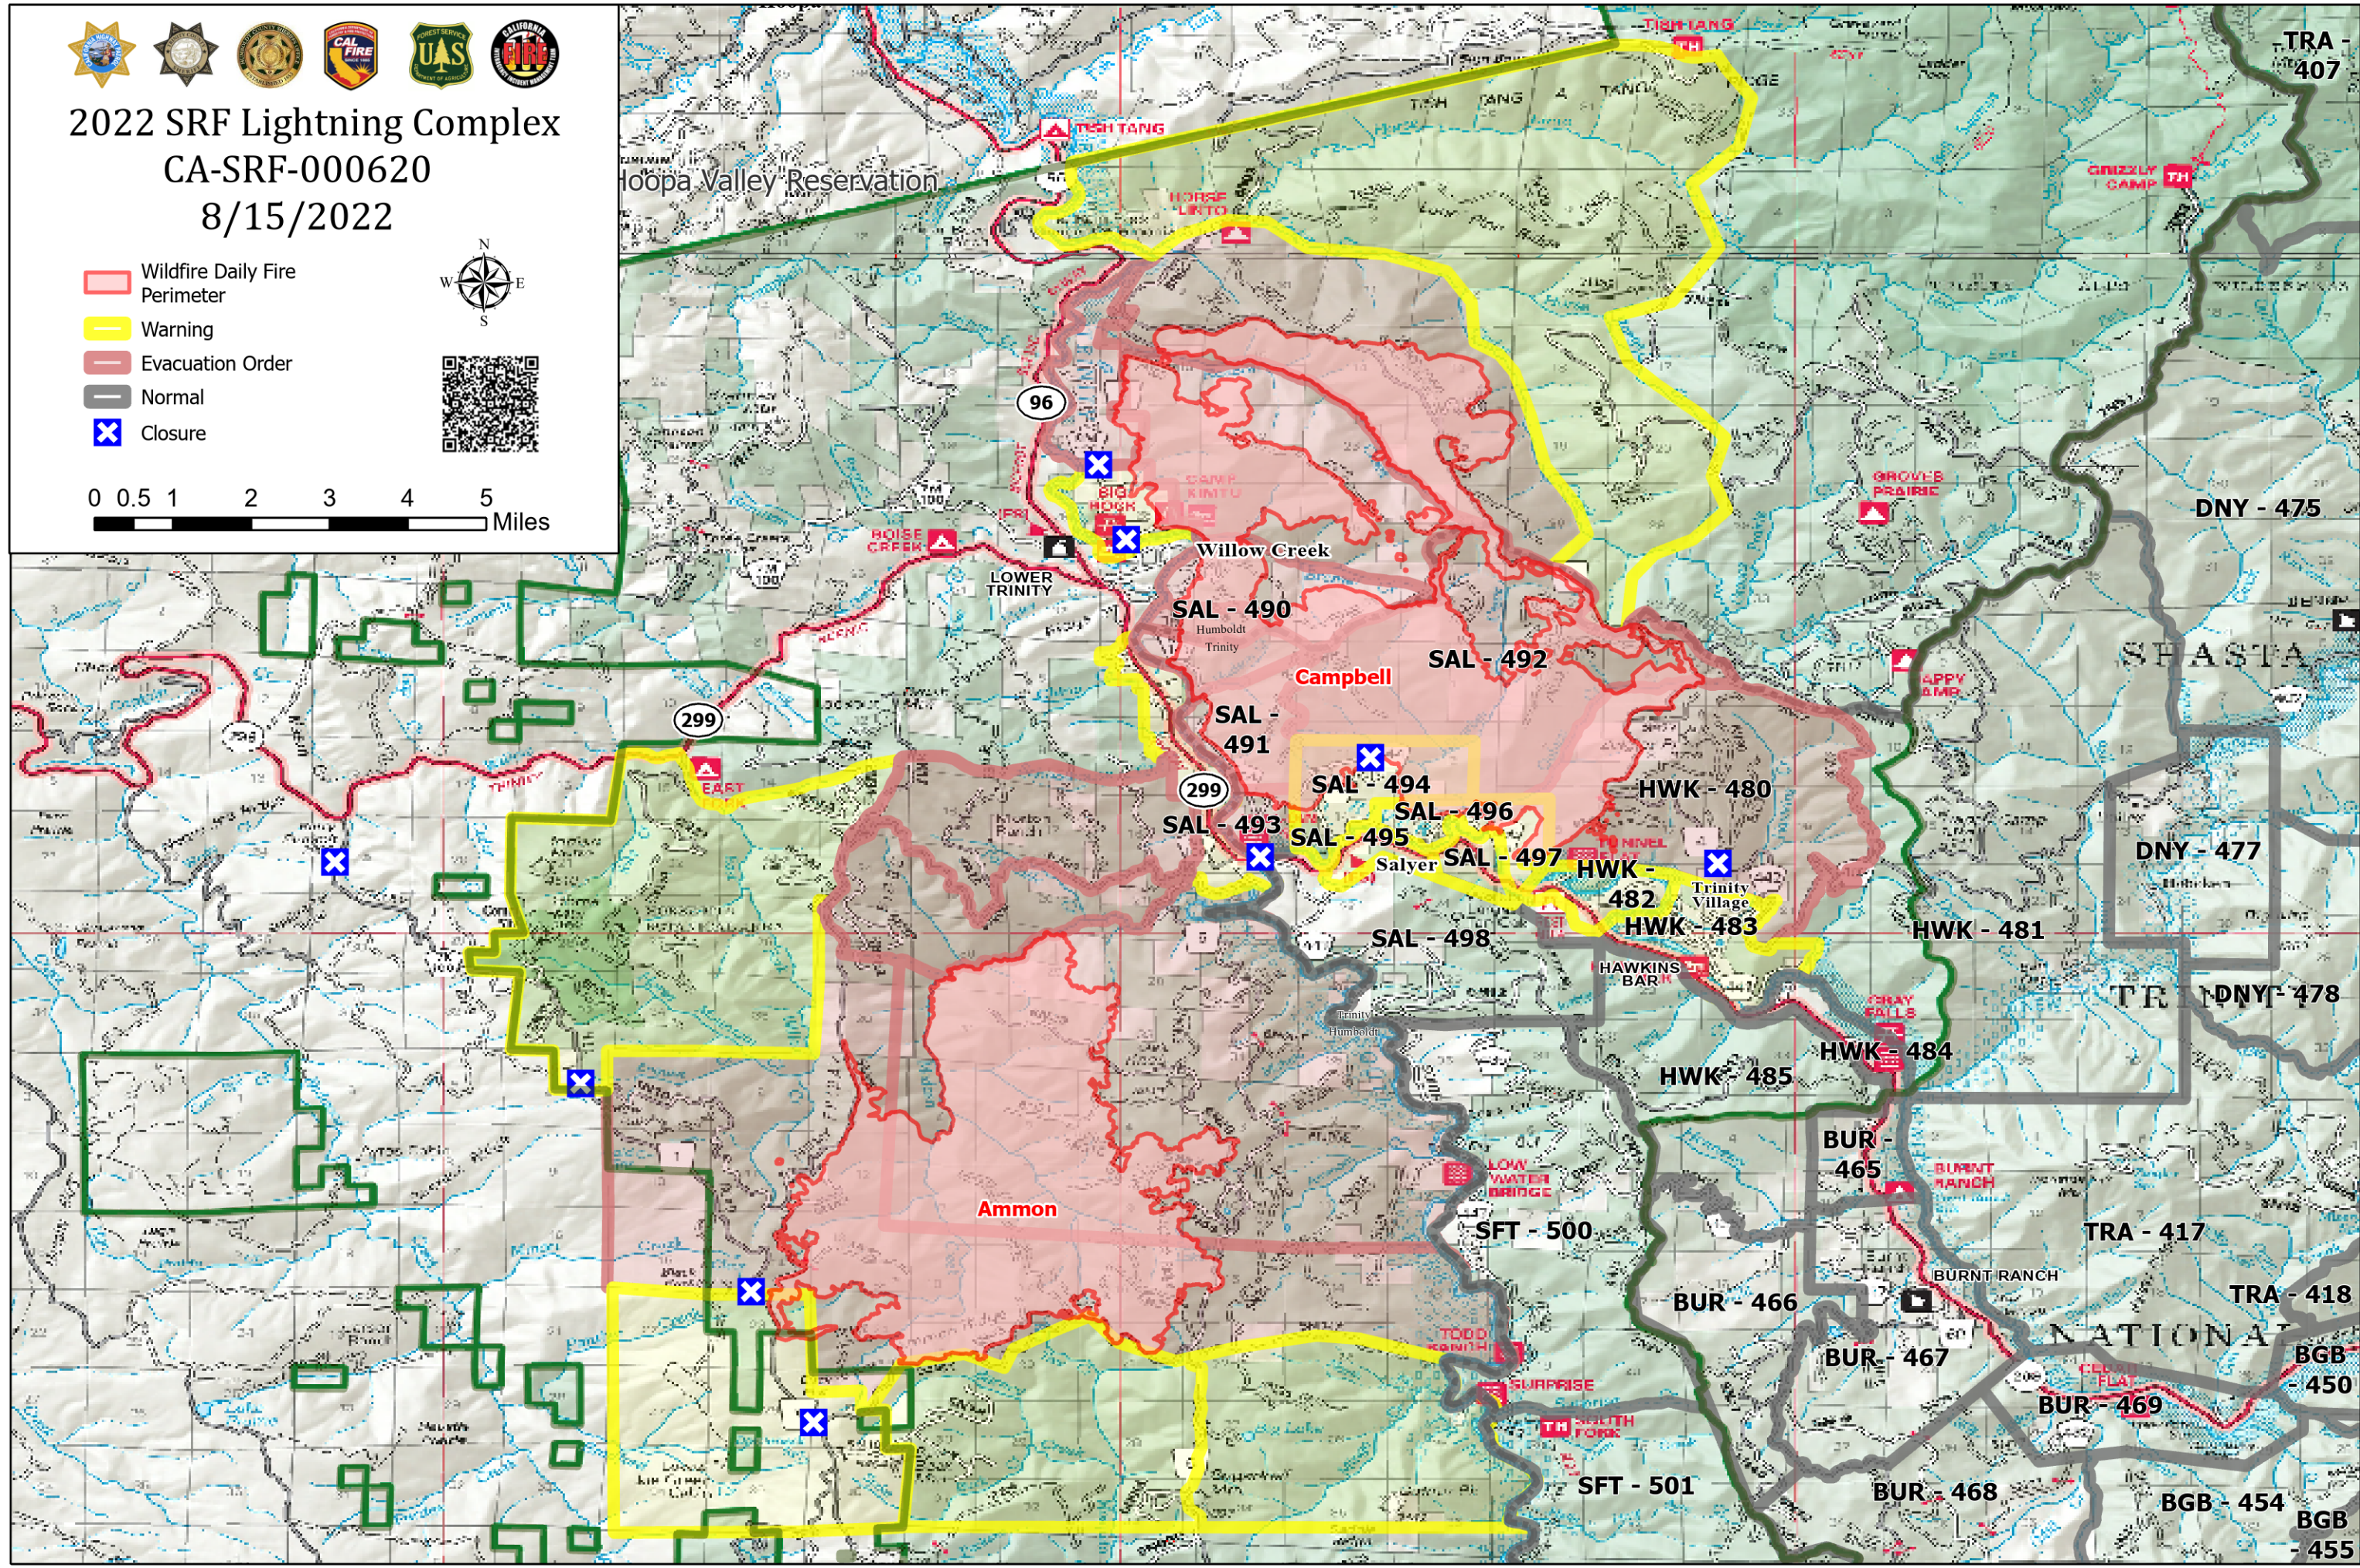

2022 SRF Lightning Complex CA-SRF-000620 8/15/2022

- Wildfire Daily Fire Perimeter
- Warning
- Evacuation Order
- Normal
- Closure

Hoopa Valley Reservation

Willow Creek

SAL - 490

SAL - 491

SAL - 493

SAL - 494

SAL - 495

SAL - 496

SAL - 497

SAL - 498

SAL - 499

SAL - 500

SAL - 501

SAL - 502

SAL - 503

SAL - 504

SAL - 505

SAL - 506

SAL - 507

SAL - 508

SAL - 509

SAL - 510