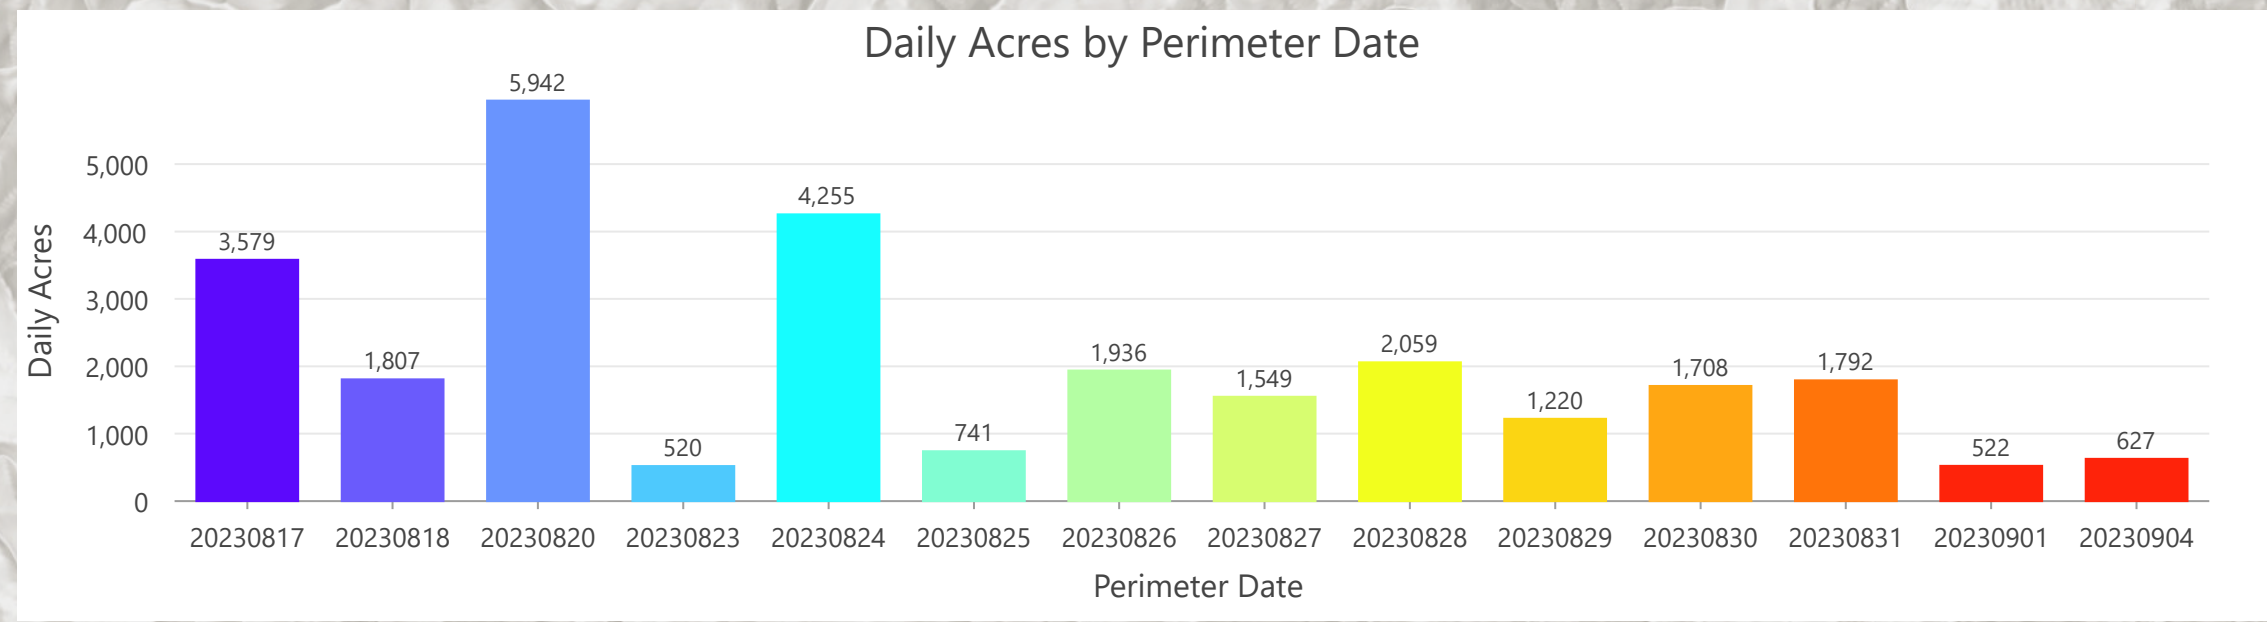

PROG DATE	PROG DAILY ACRES	PROG TOTAL ACRES
20230817	3579	3579
20230818	1807	5386
20230820	5942	11328
20230823	520	11848
20230824	4255	16103
20230825	741	16844
20230826	1936	18780
20230827	1549	20329
20230828	2059	22388
20230829	1220	23608
20230830	1708	25316
20230831	1792	27108
20230901	522	27630
20230904	627	28257

PROGRESSION

Happy Camp Complex
CA-KNF-007022

Sept 05, 2023

PCS: NAD 1983 UTM Zone 10N

Scale: 1:75,163