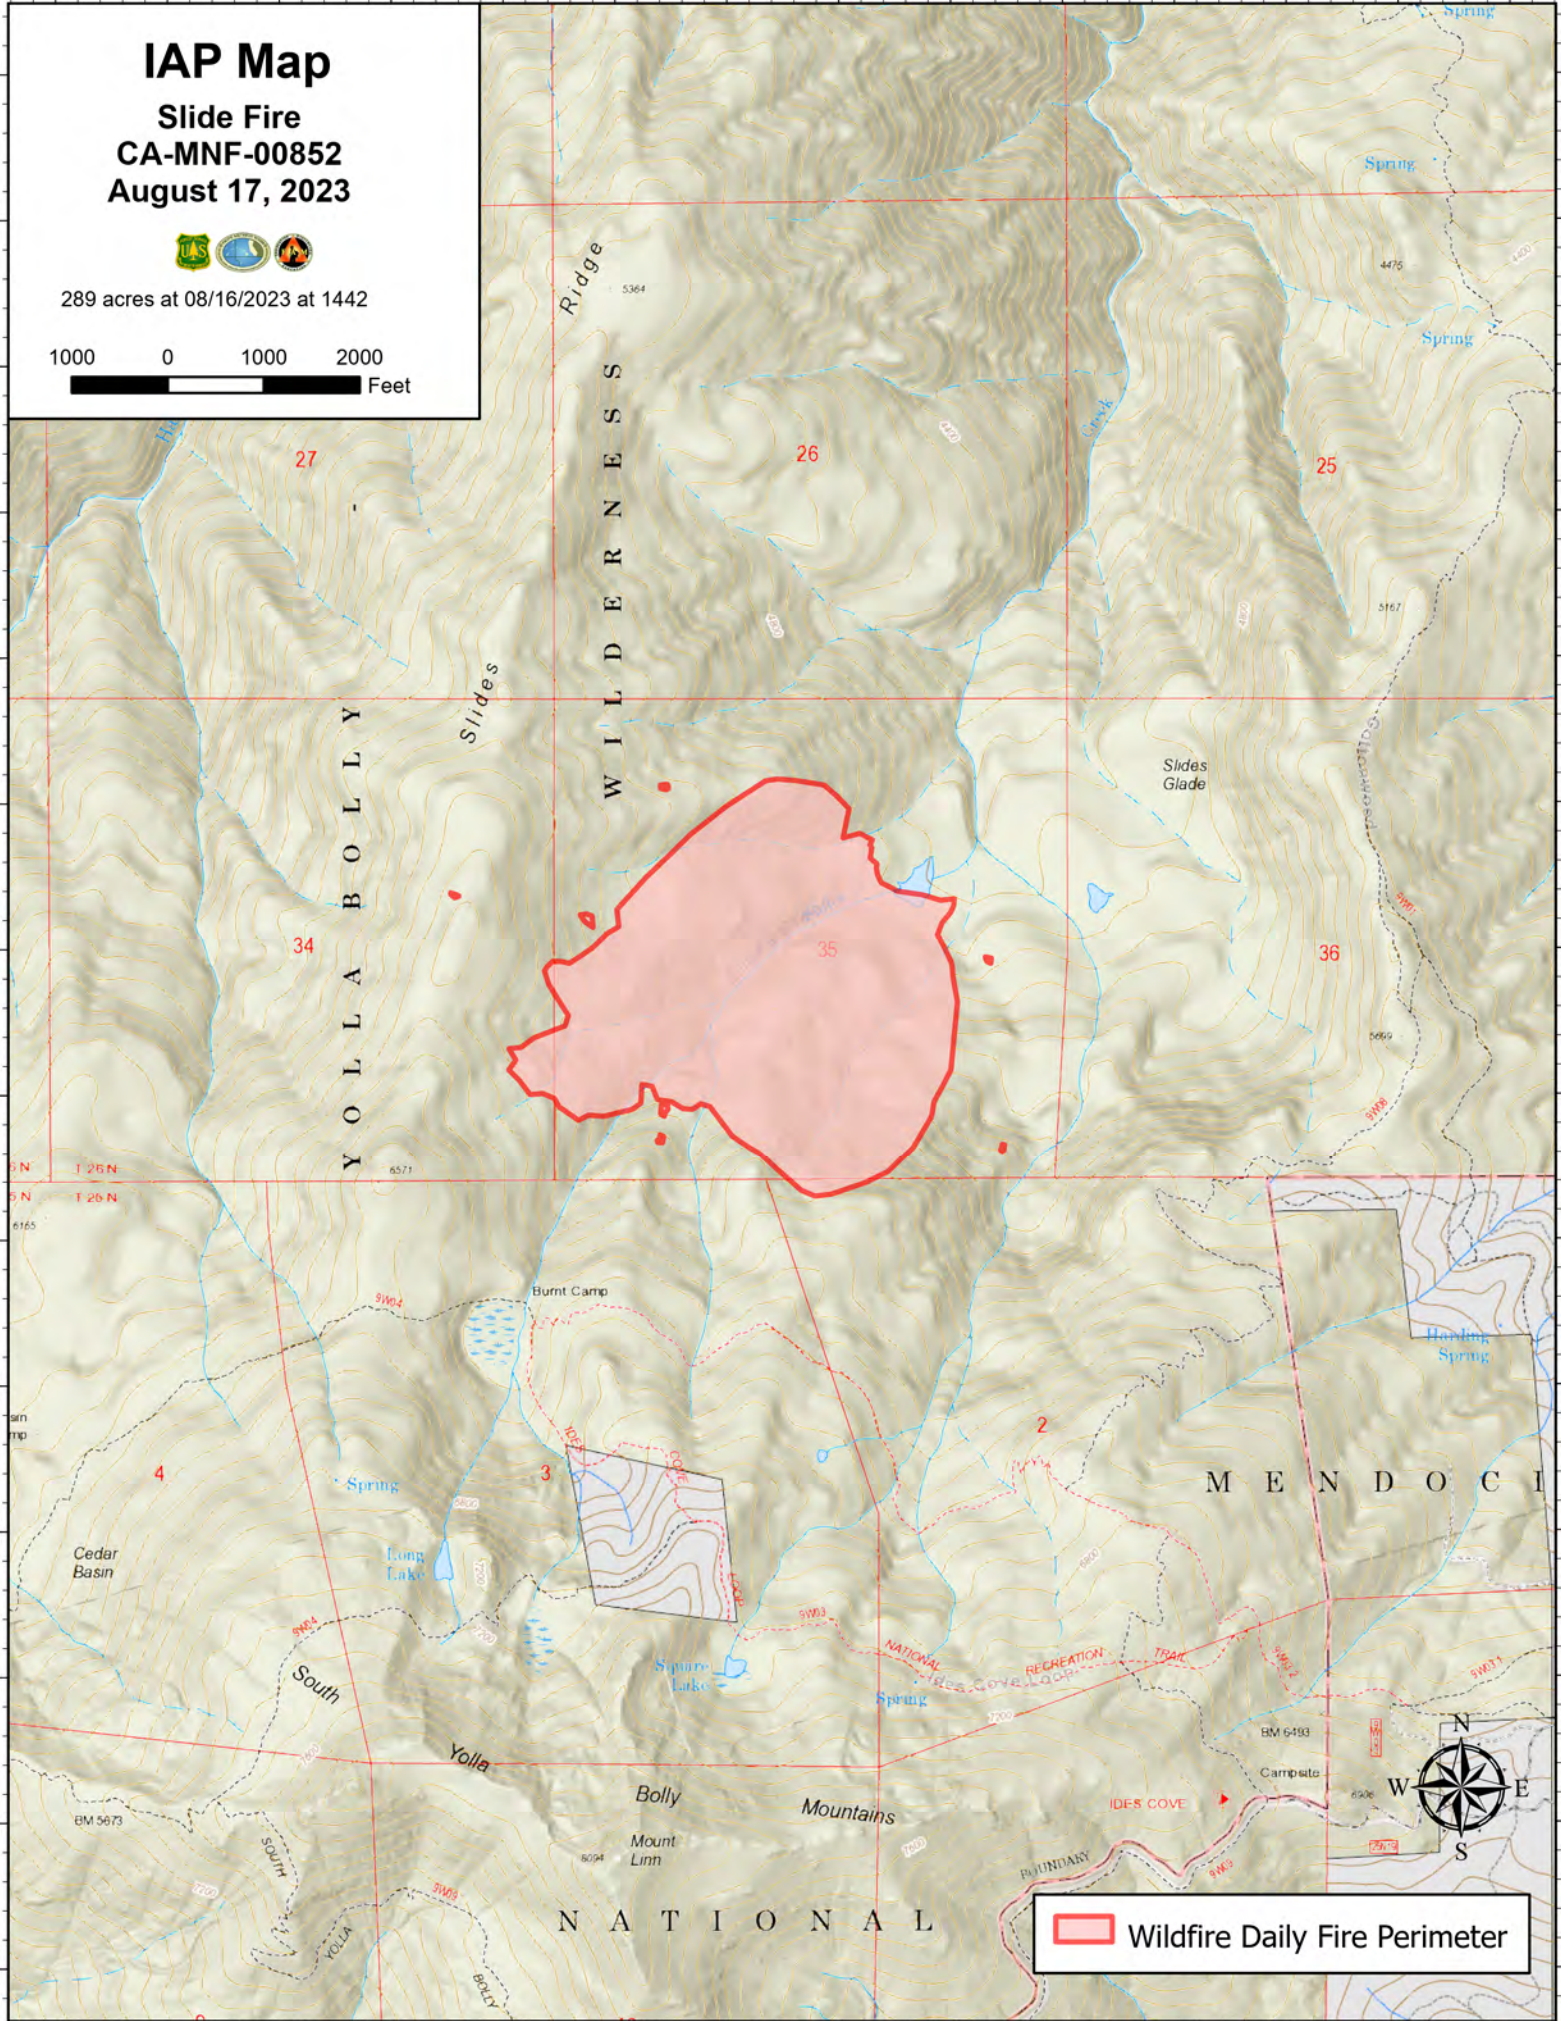

122°52'W

122°51.01'W

122°50'W

# IAP Map

## Slide Fire CA-MNF-00852 August 17, 2023

289 acres at 08/16/2023 at 1442

40°5'N

40°5'N

40°4'N

40°4'N

40°3'N

40°3'N

40°2'N

40°2'N

Wildfire Daily Fire Perimeter