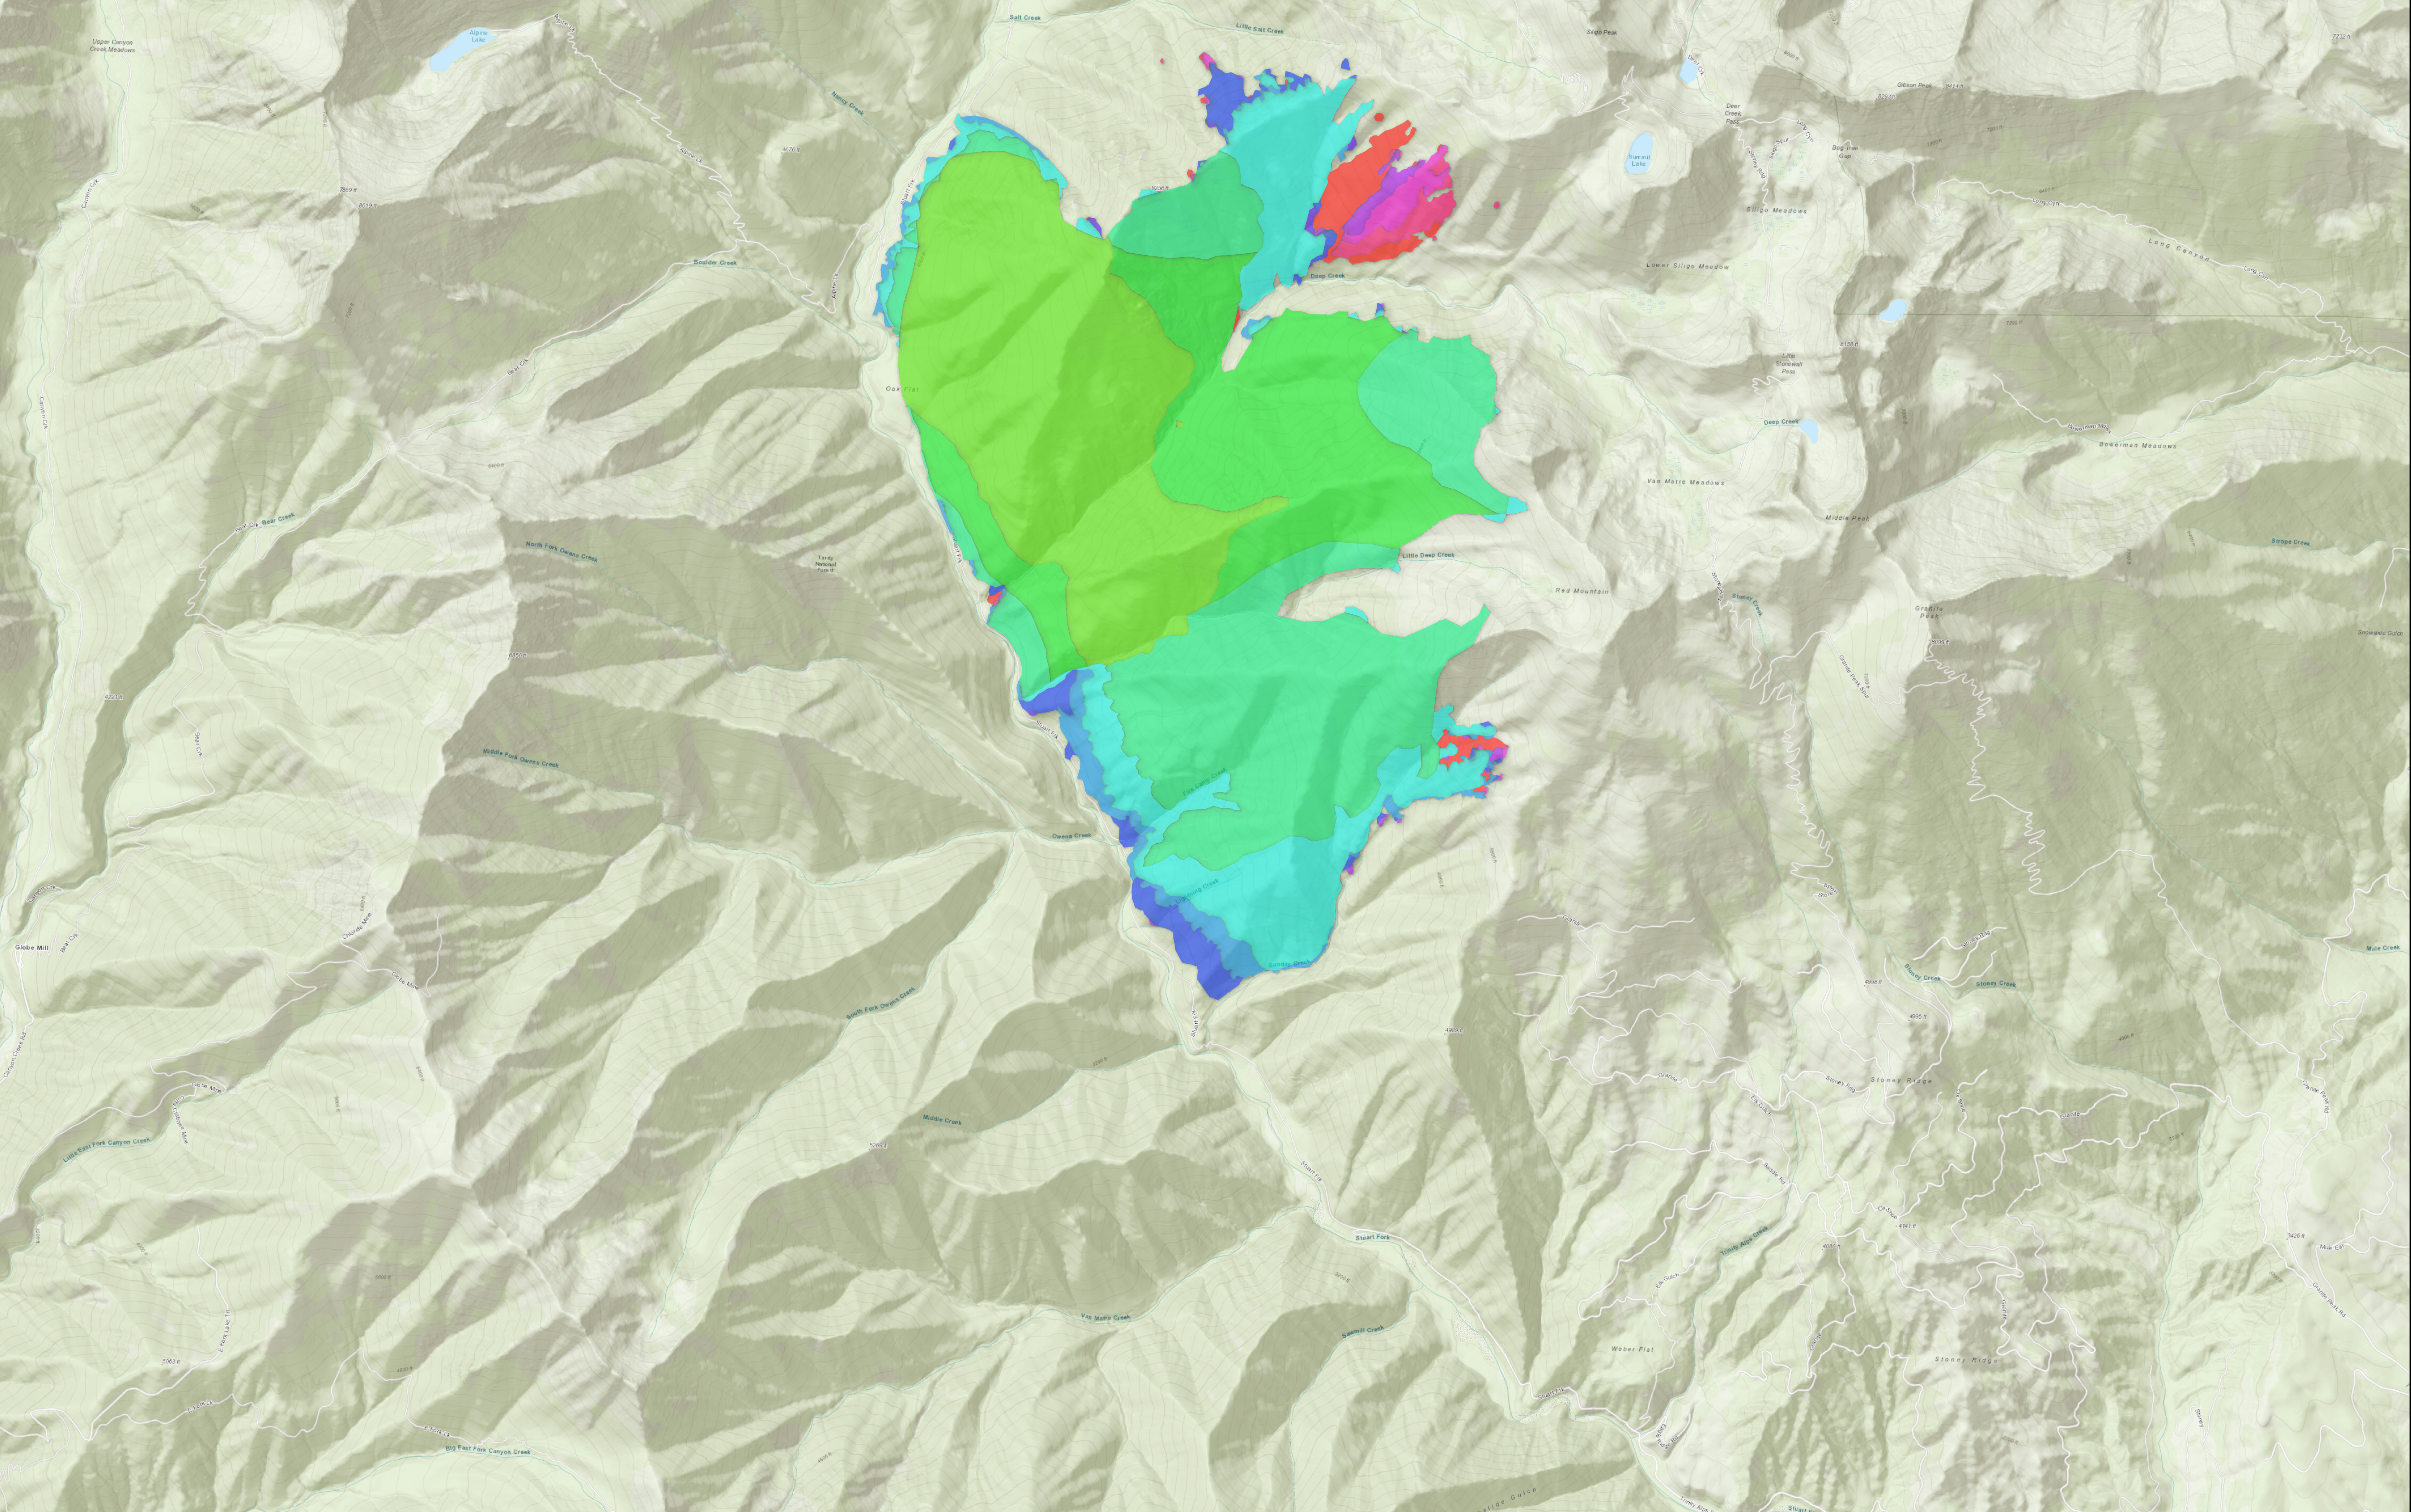

Progression Map

Deep Fire
CA-SHF-000973
August 28, 2023

PROG_LEGEND1

- 08/16 1537, 1110ac
- 08/17 2110, 763ac
- 08/18 1415, 1128ac
- 08/19 2226, 565ac
- 08/20 1600, 96ac
- 08/23 2007, 97ac
- 08/24 2217, 5ac
- 08/25 2037, 22ac
- 08/26 2028, 32ac
- 08/27 1919, 34ac
- 08/28 1944, 72ac

1:15,000
Datum: North American 1983