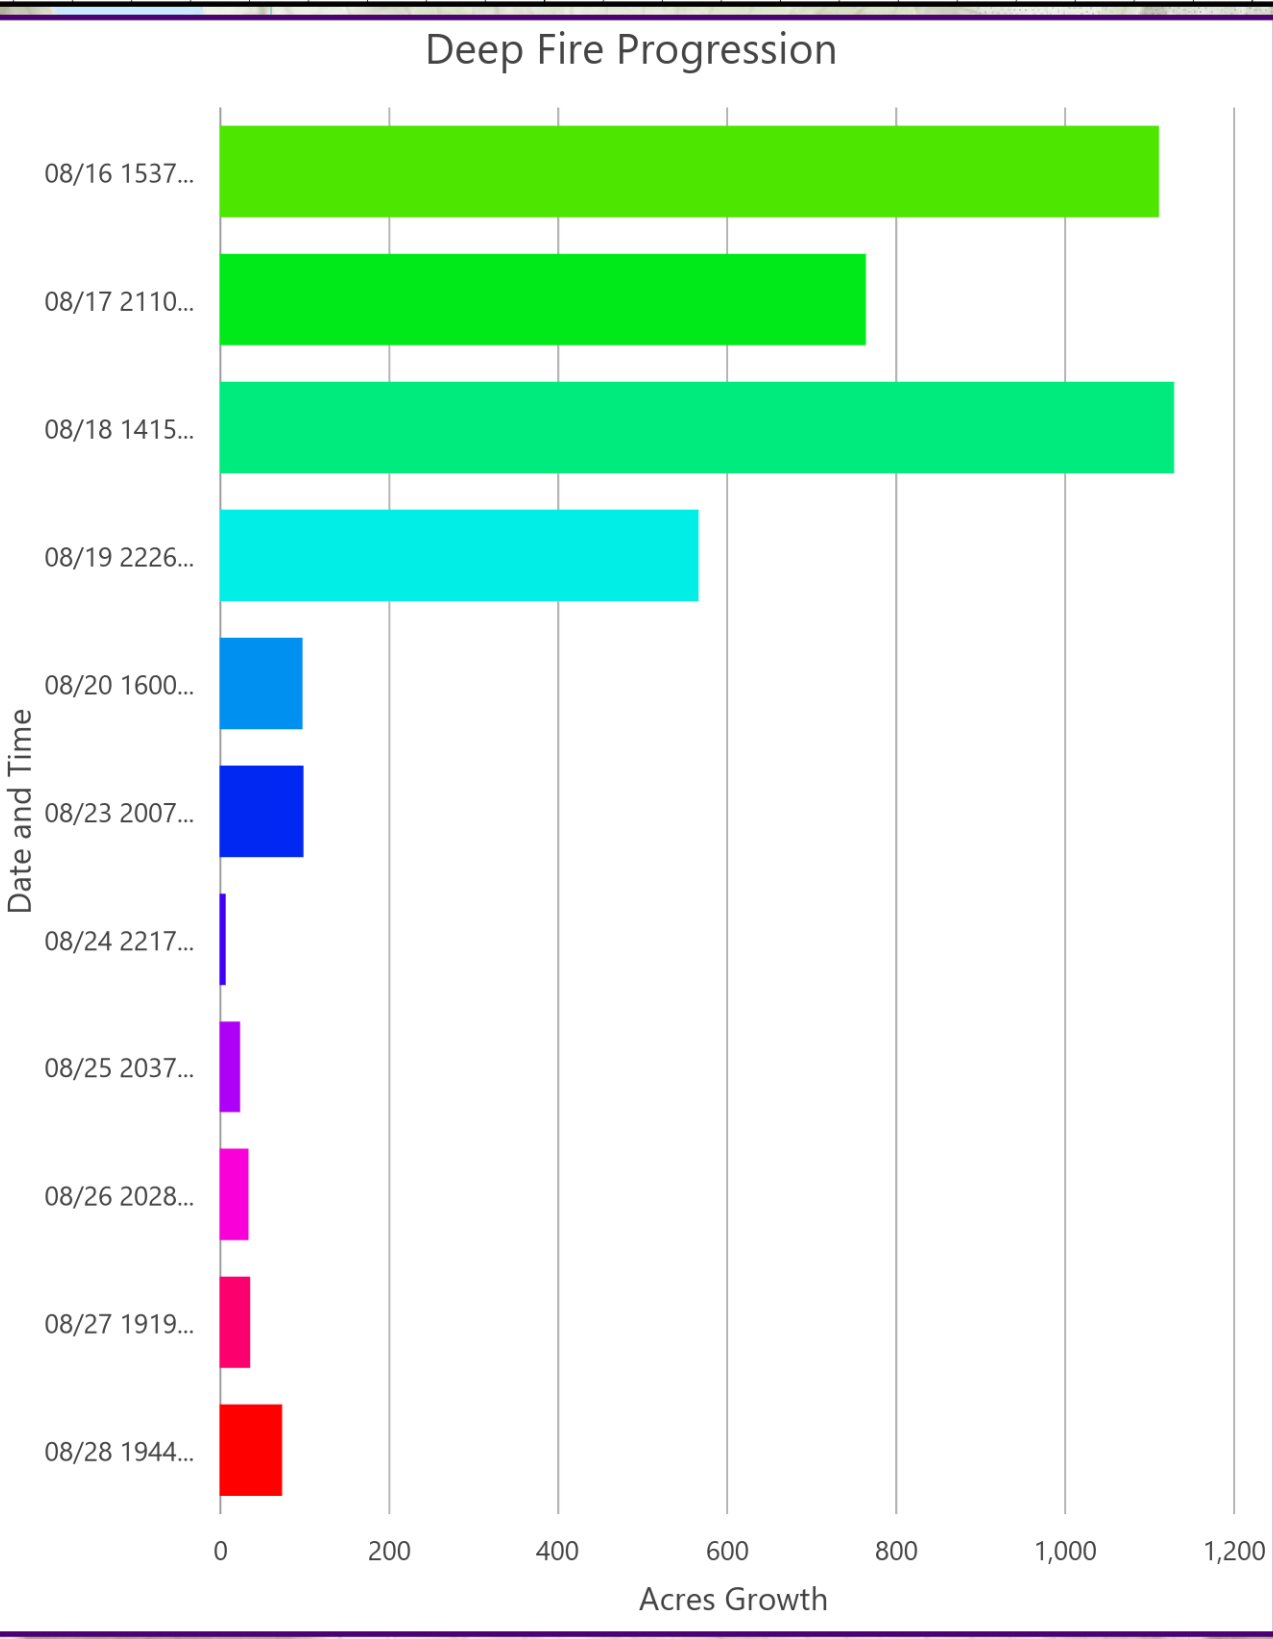

Progression Map

Deep Fire
CA-SHF-000973
August 28, 2023

PROG_LEGEND1

- 08/16 1537, 1110ac
- 08/17 2110, 763ac
- 08/18 1415, 1128ac
- 08/19 2226, 565ac
- 08/20 1600, 96ac
- 08/23 2007, 97ac
- 08/24 2217, 5ac
- 08/25 2037, 22ac
- 08/26 2028, 32ac
- 08/27 1919, 34ac
- 08/28 1944, 72ac

1:15,000
Datum: North American 1983