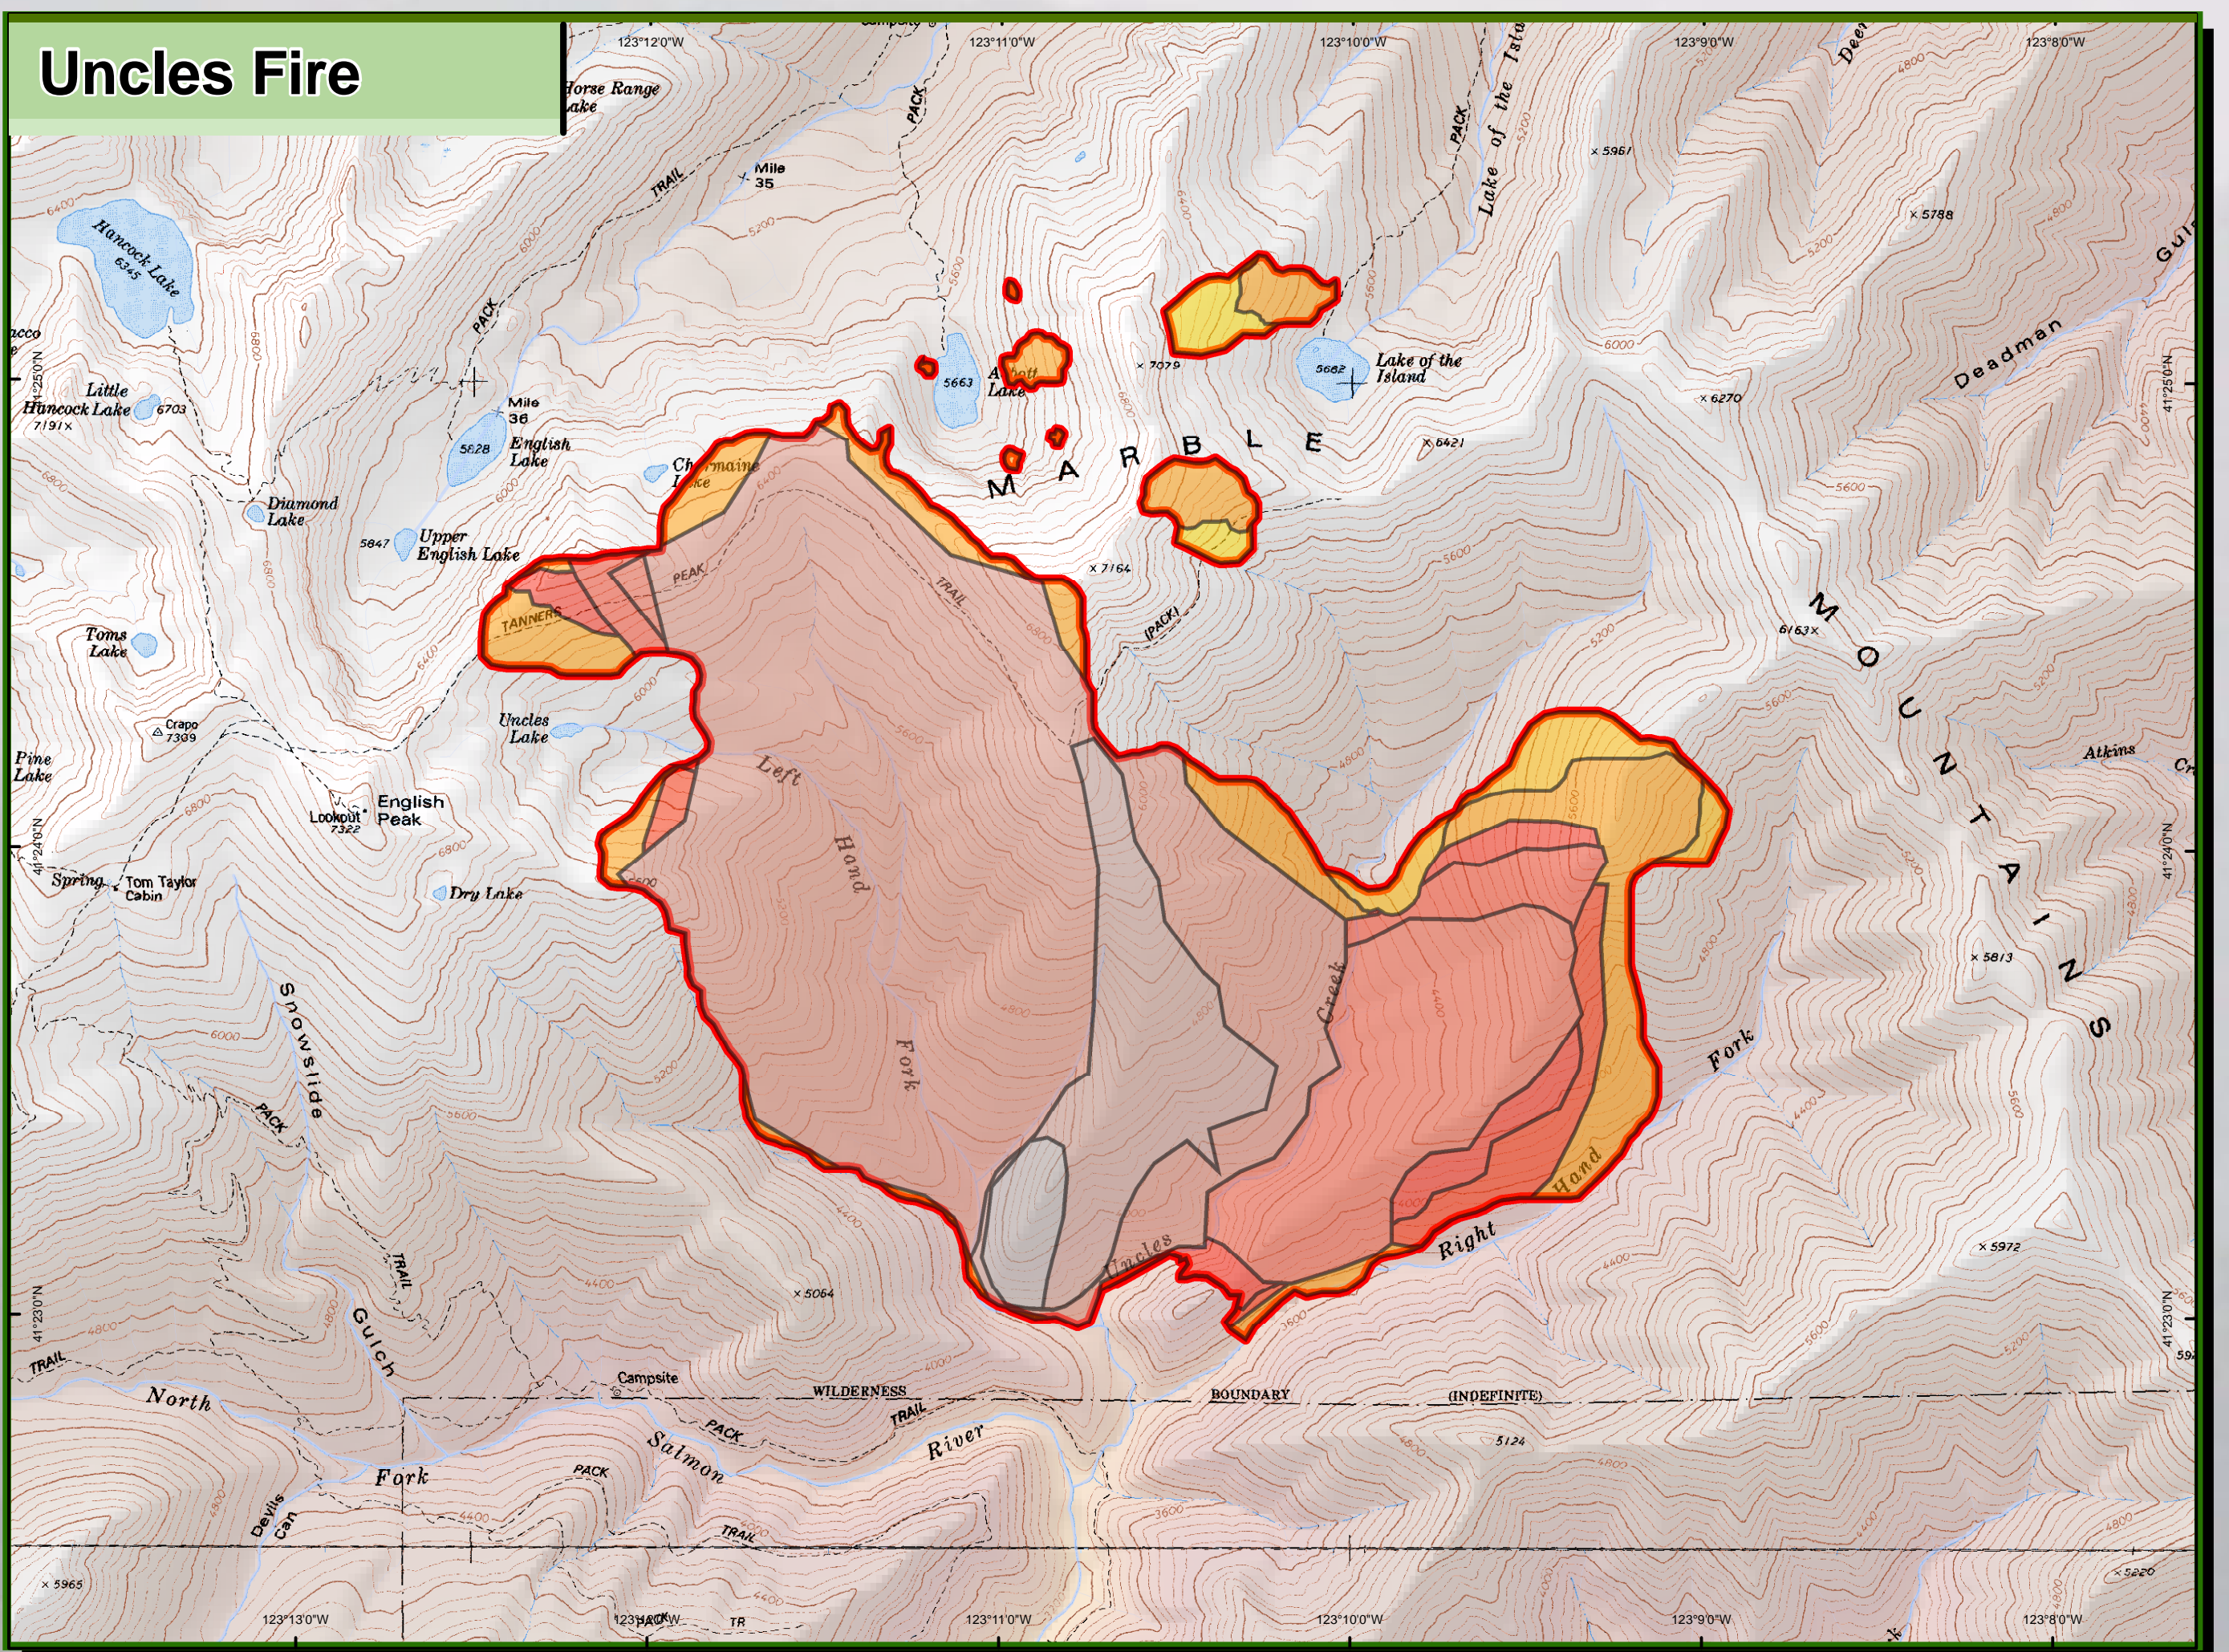

Fire Progression

Uncles, Hancock & Rush Fires

UNCLES COMPLEX

- 8 - 16 PM
- 8 - 16 AM
- 8 - 13
- 8 - 9
- 8 - 7
- 8 - 6
- 8 - 5
- 8 - 4
- 8 - 3
- 8 - 1
- 7 - 31

- 7 - 28 PM
- 7 - 28 AM
- 7 - 26

2006

0 0.5 1 Miles