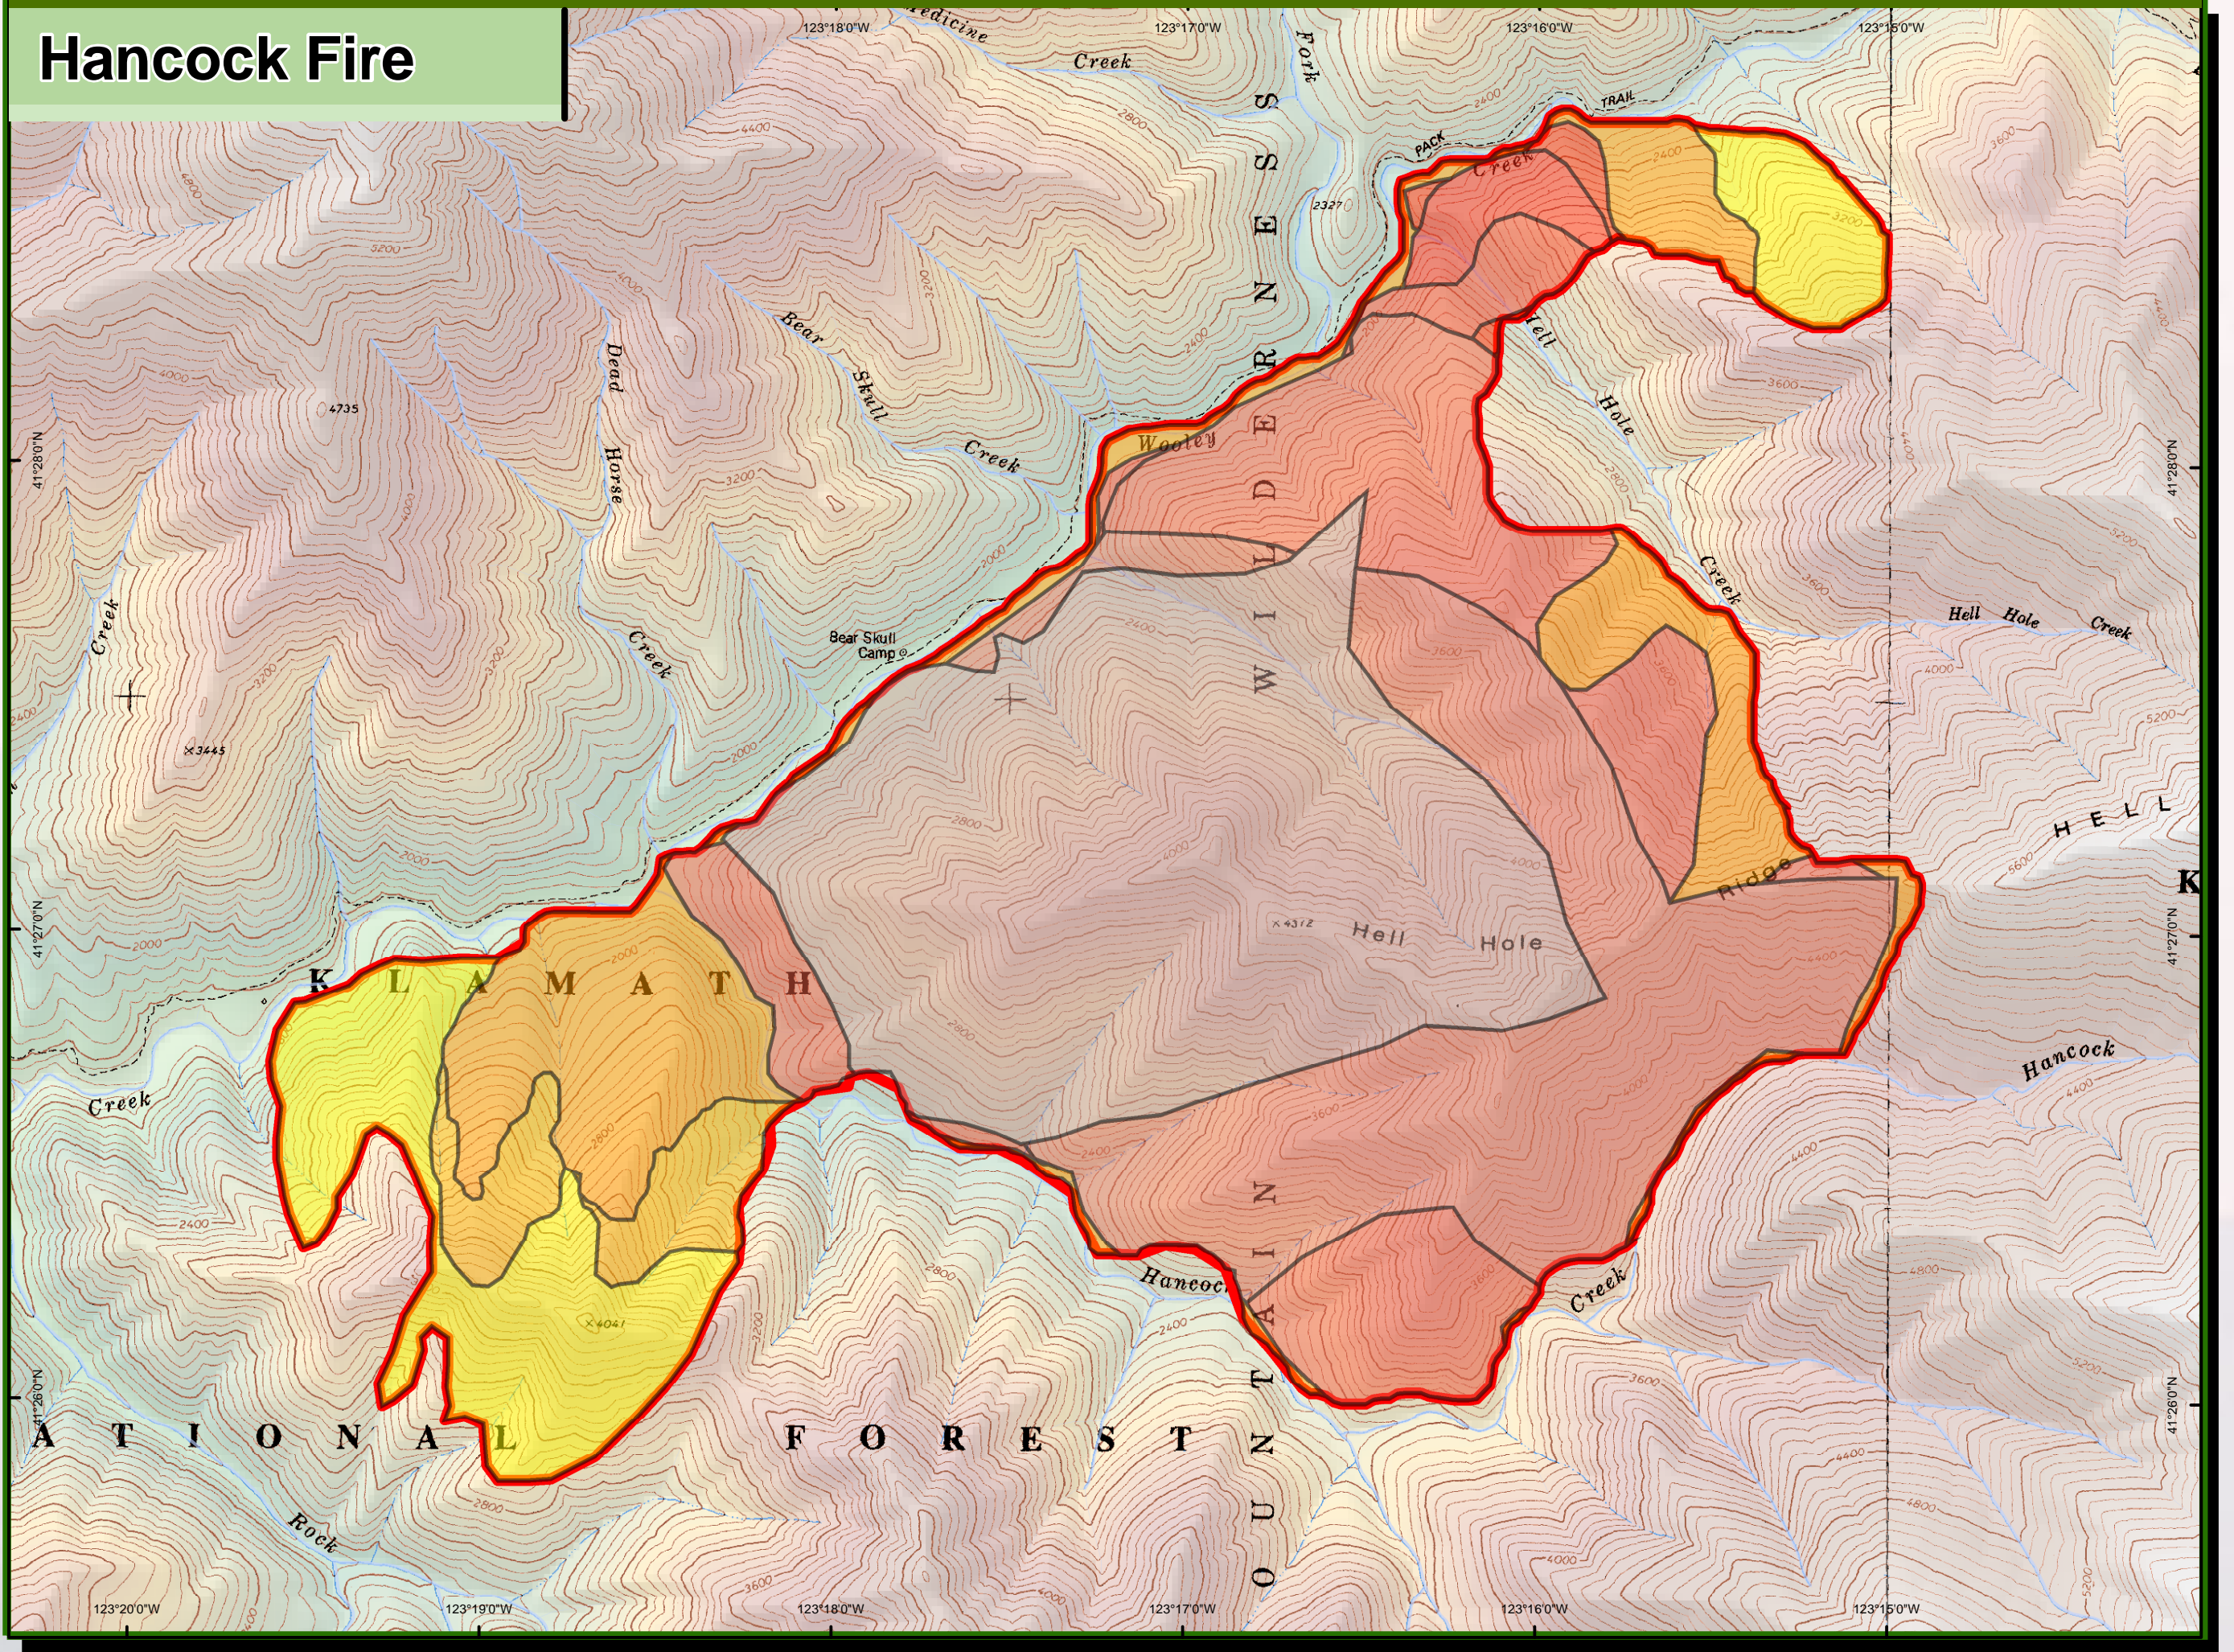

Fire Progression

Uncles, Hancock & Rush Fires

UNCLES COMPLEX

- 8 - 16 PM
- 8 - 16 AM
- 8 - 13
- 8 - 9
- 8 - 7
- 8 - 6
- 8 - 5
- 8 - 4
- 8 - 3
- 8 - 1
- 7 - 31

- 7 - 28 PM
- 7 - 28 AM
- 7 - 26

2006

0 0.5 1 Miles