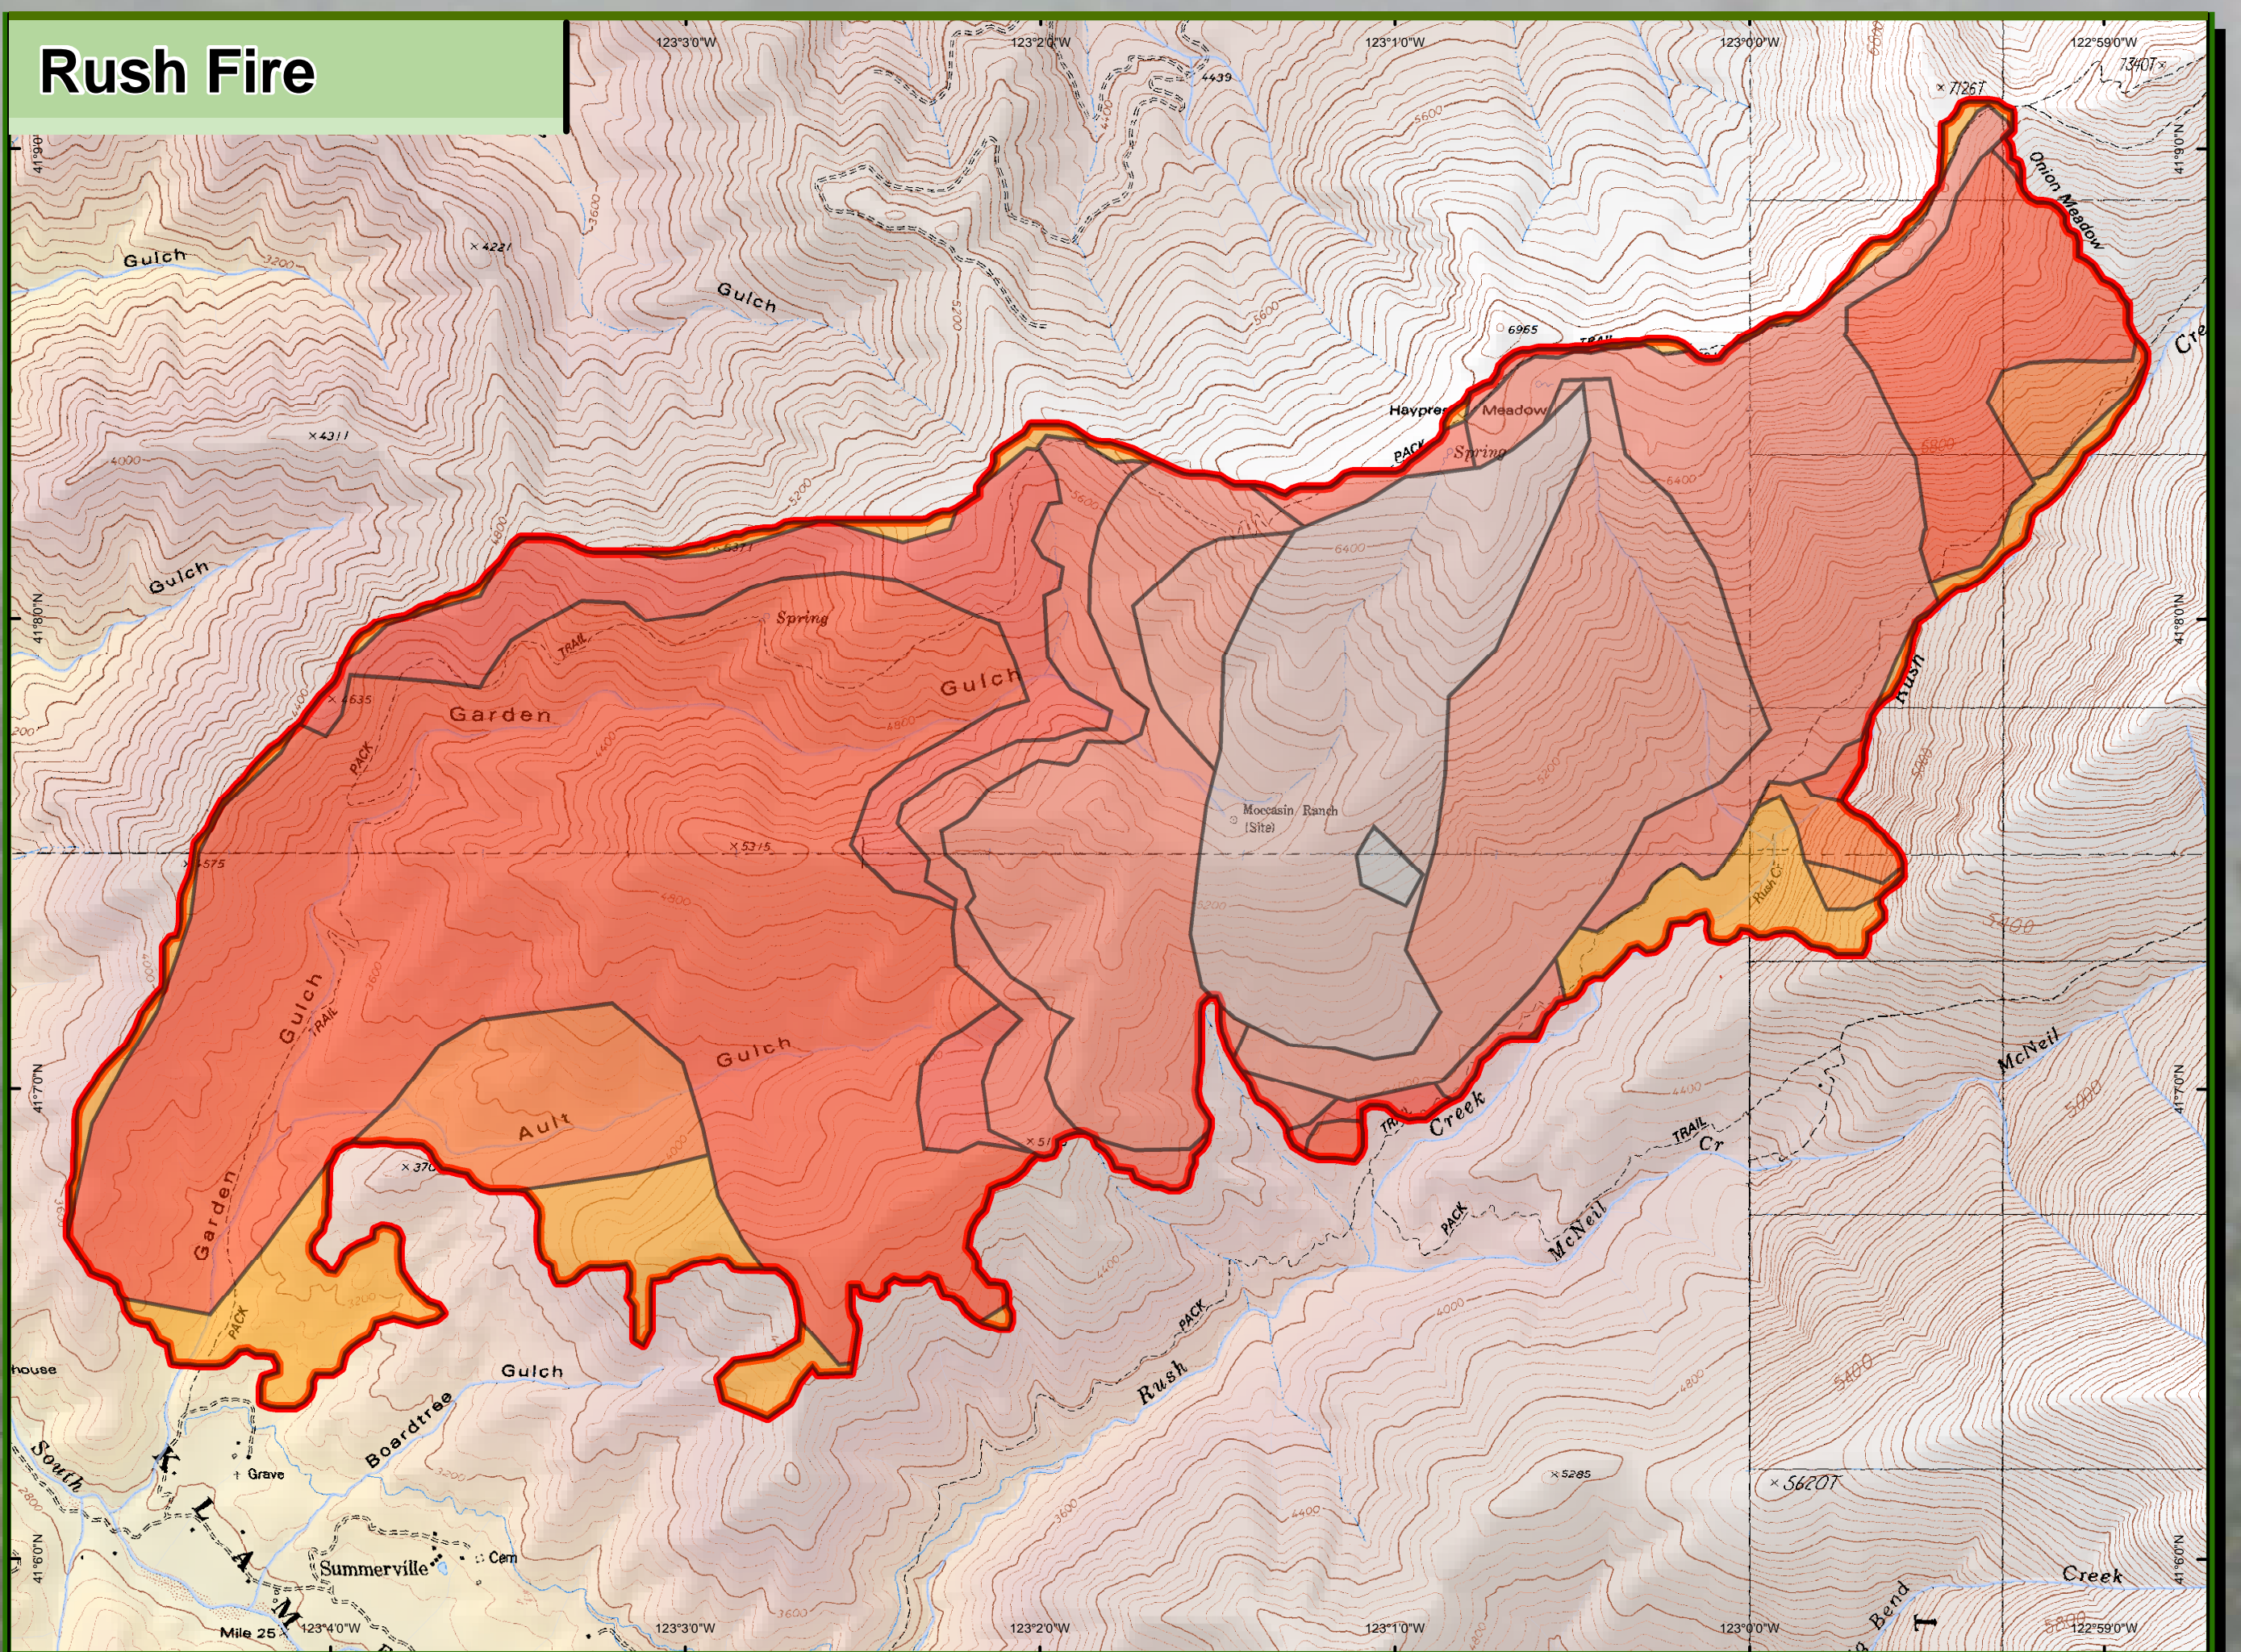

Fire Progression

Uncles, Hancock & Rush Fires

UNCLES COMPLEX

- 8 - 16 PM
- 8 - 16 AM
- 8 - 13
- 8 - 9
- 8 - 7
- 8 - 6
- 8 - 5
- 8 - 4
- 8 - 3
- 8 - 1
- 7 - 31

- 7 - 28 PM
- 7 - 28 AM
- 7 - 26

2006

0 0.5 1 Miles