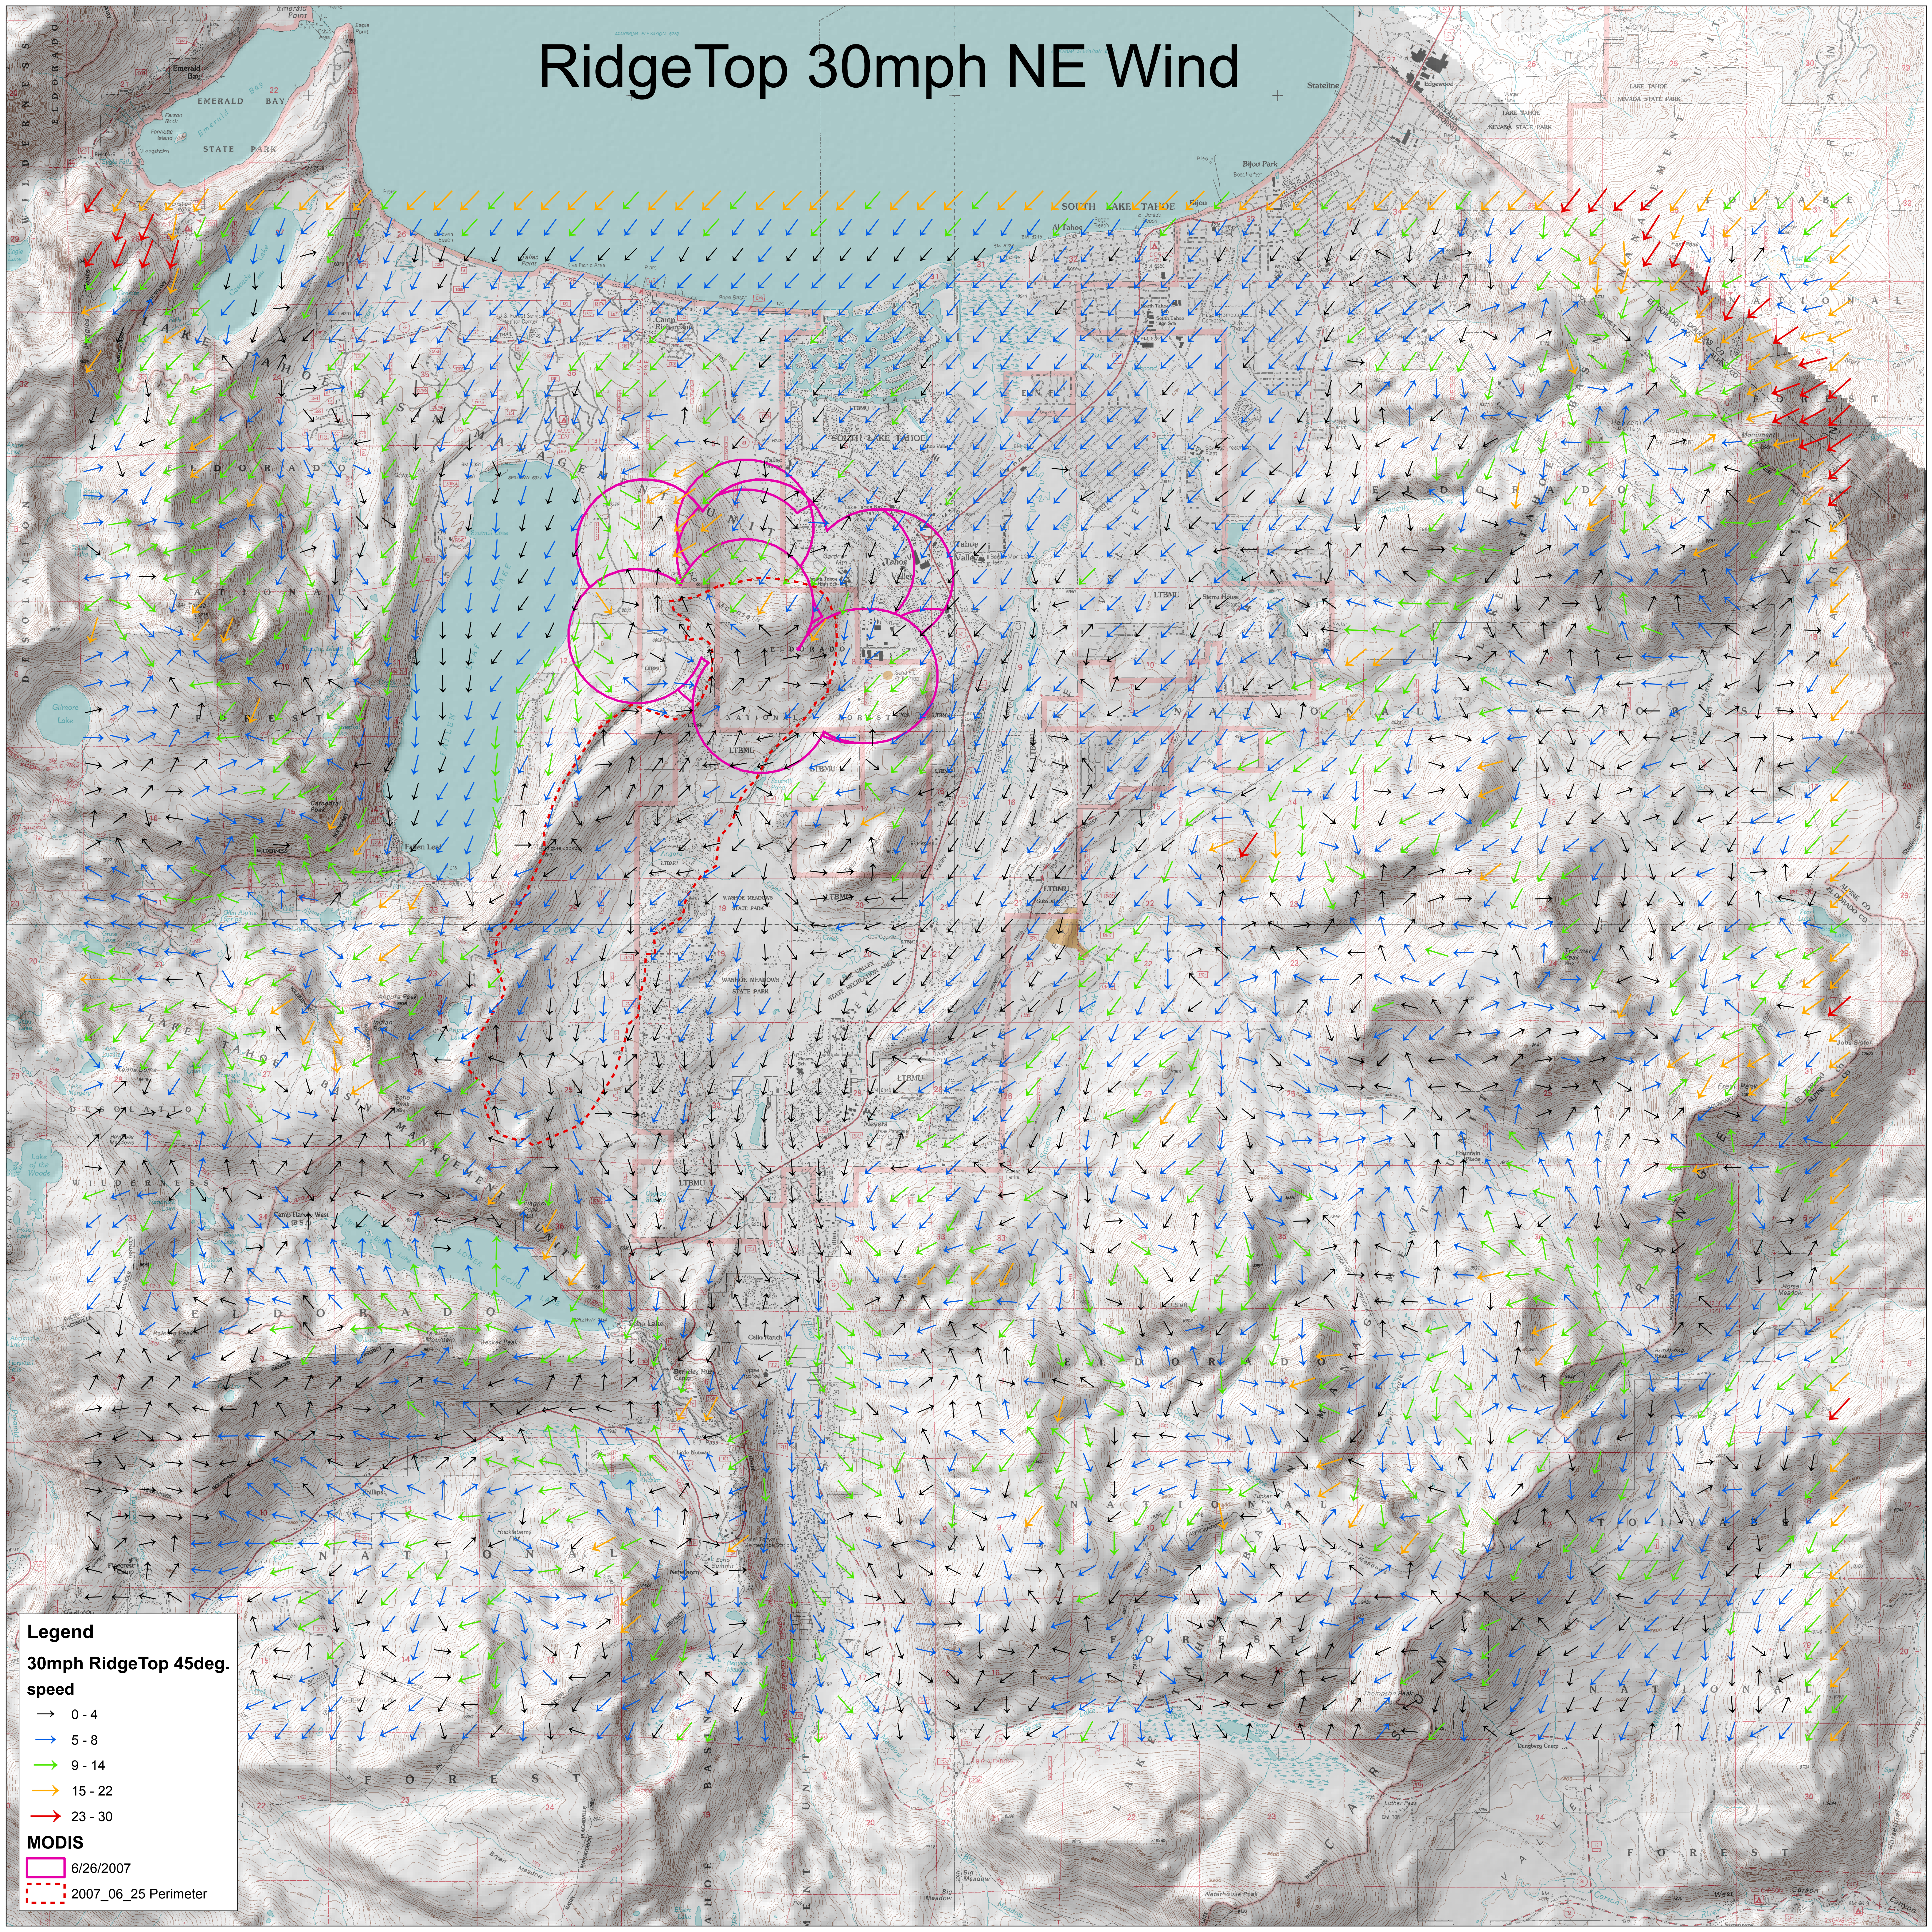

RidgeTop 30mph NE Wind

Legend
30mph RidgeTop 45deg. speed

- 0 - 4
- 5 - 8
- 9 - 14
- 15 - 22
- 23 - 30

MODIS

- 6/26/2007
- 2007_06_25 Perimeter