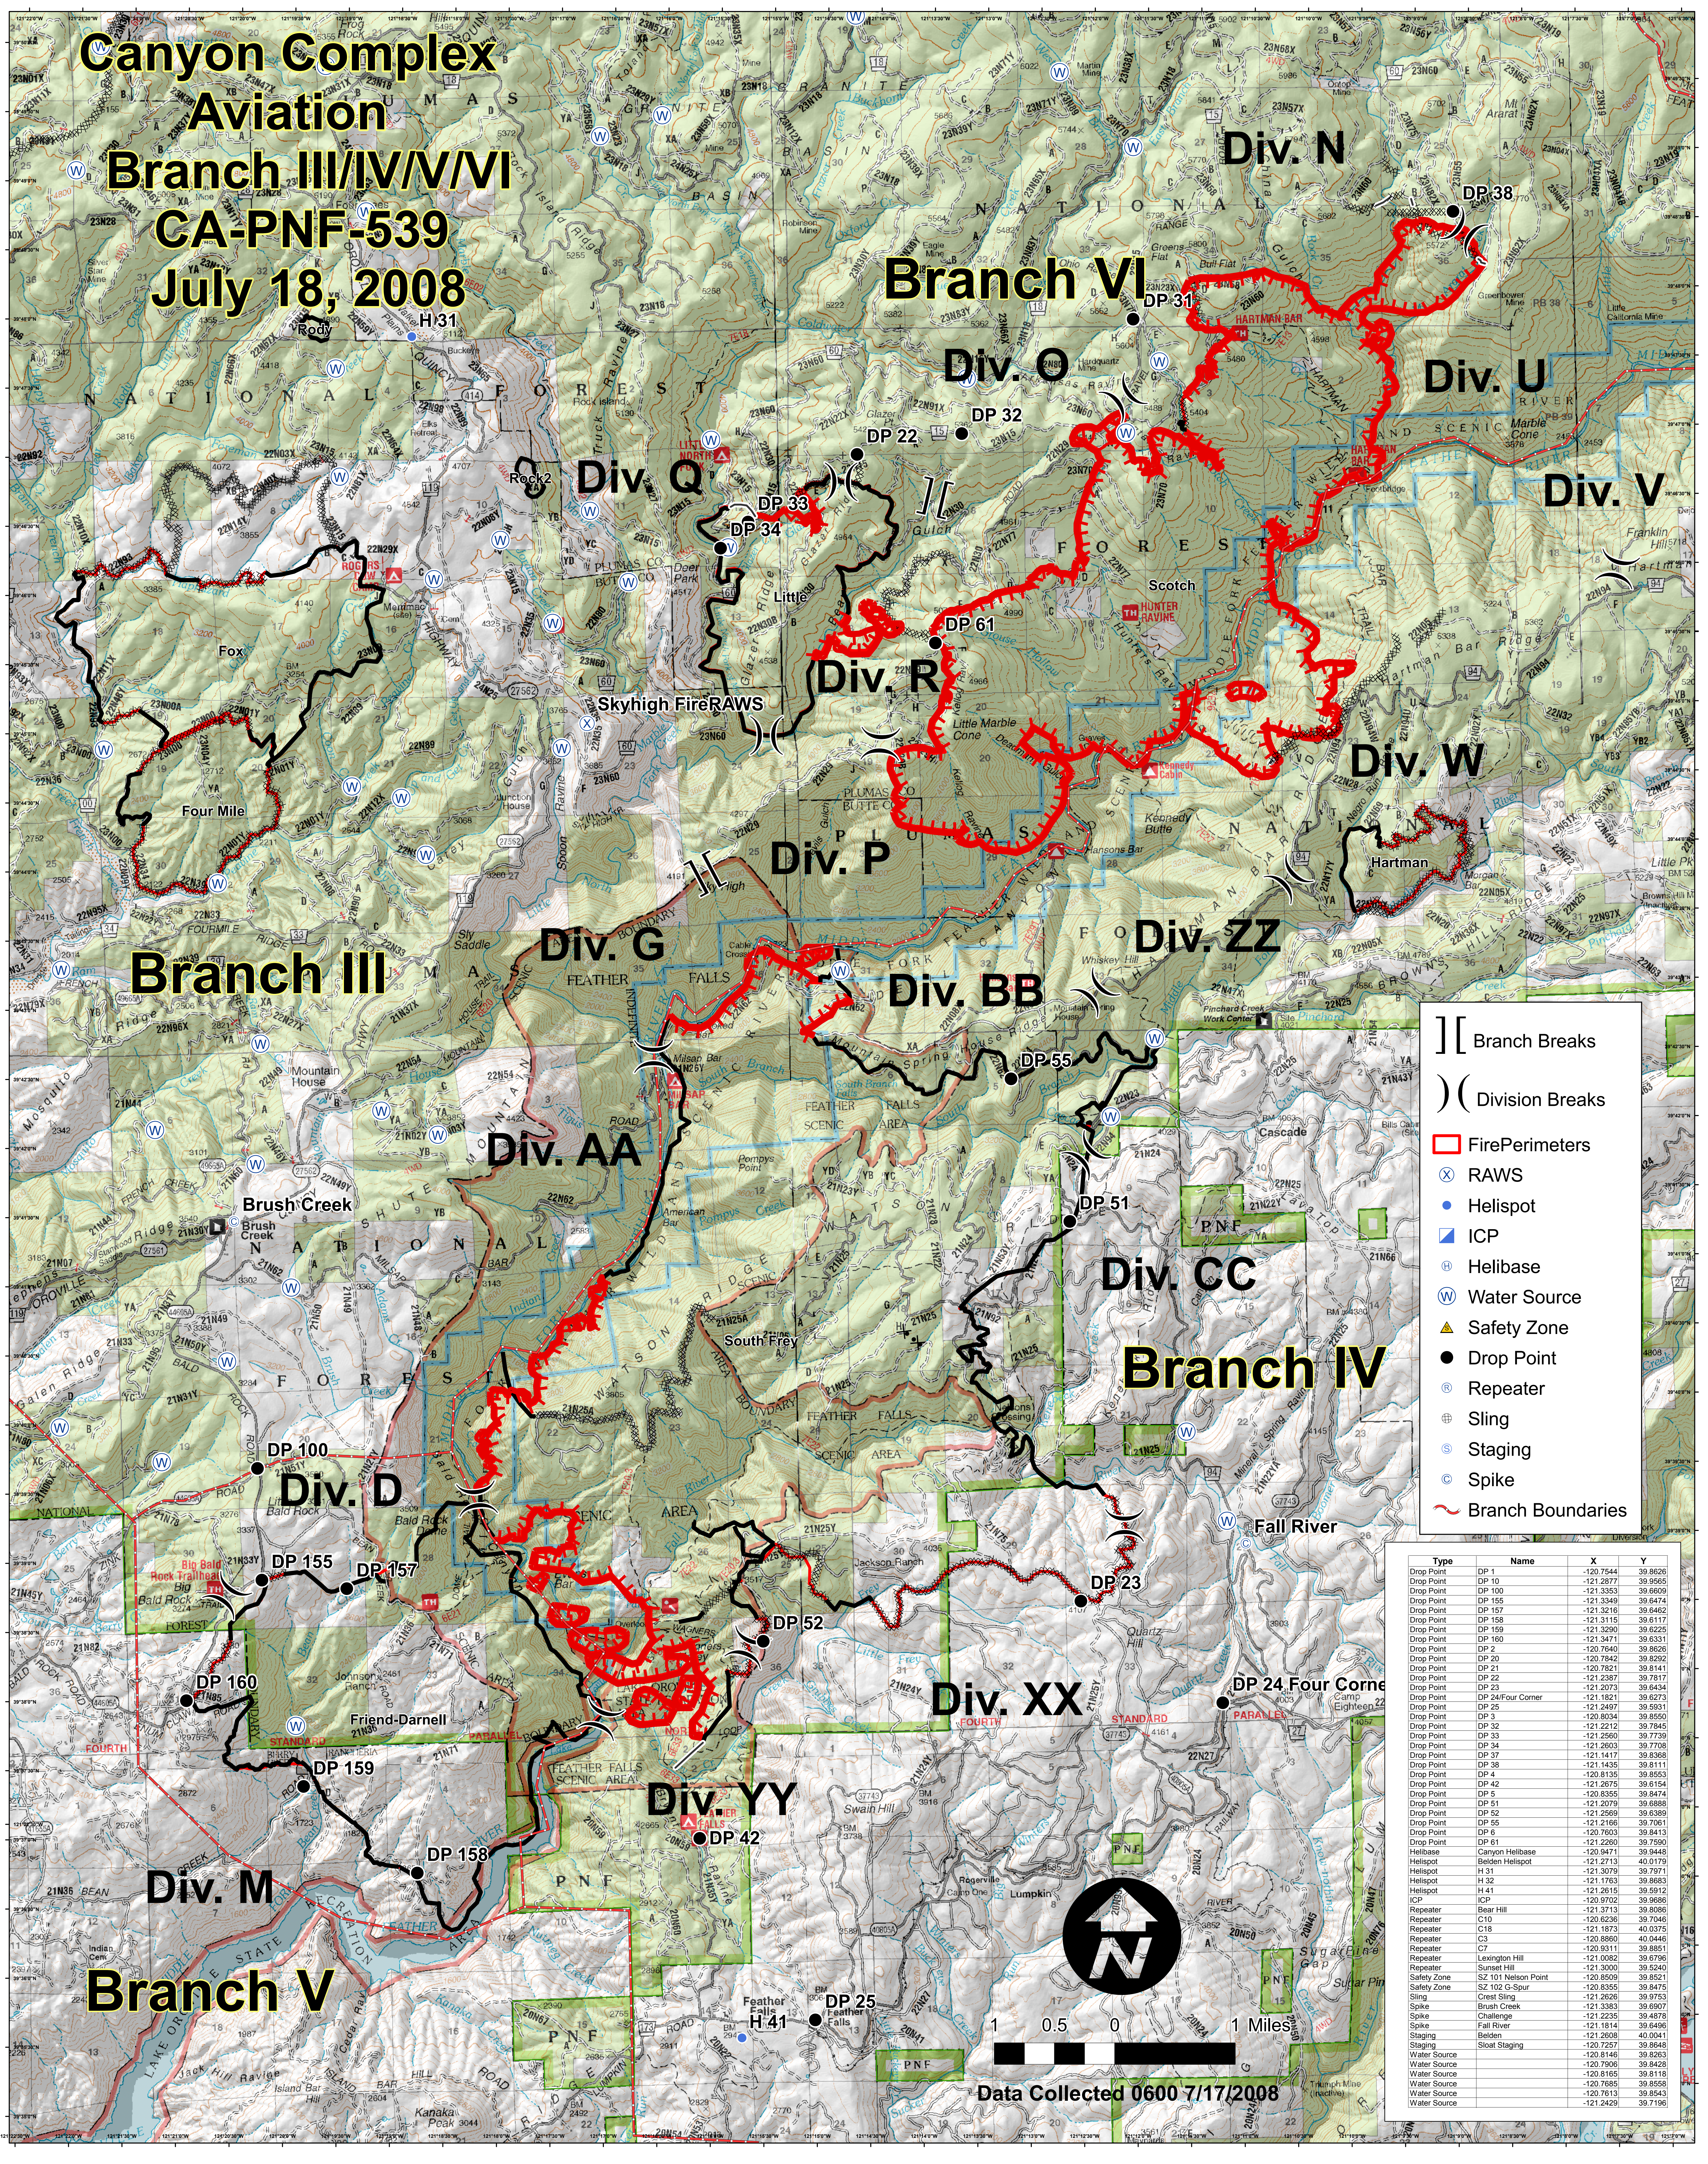

Branch V

] [Branch Breaks
) (Division Breaks
 Fire Perimeters
 X RAWS
 Helispot
 ICP
 Helibase
 W Water Source
 Safety Zone
 Drop Point
 Repeater
 Sling
 Staging
 Spike
 Branch Boundaries

Type	Name	X	Y
Drop Point	DP 1	-120 7544	39 8626
Drop Point	DP 100	-121 2877	39 9565
Drop Point	DP 150	-121 3353	39 8609
Drop Point	DP 157	-121 3349	39 8471
Drop Point	DP 157	-121 3216	39 8462
Drop Point	DP 158	-121 3115	39 6117
Drop Point	DP 159	-121 3290	39 8225
Drop Point	DP 160	-121 2387	39 8341
Drop Point	DP 2	-120 7540	39 8626
Drop Point	DP 20	-120 7842	39 8292
Drop Point	DP 21	-120 7821	39 8141
Drop Point	DP 22	-121 2287	39 7817
Drop Point	DP 23	-121 2073	39 6434
Drop Point	DP 24/Four Corner	-121 1821	39 6273
Drop Point	DP 25	-121 2497	39 5931
Drop Point	DP 3	-120 8034	39 8553
Drop Point	DP 32	-121 2212	39 7845
Drop Point	DP 33	-121 2560	39 7739
Drop Point	DP 34	-121 2603	39 7708
Drop Point	DP 37	-121 1417	39 8368
Drop Point	DP 38	-121 1435	39 8111
Drop Point	DP 4	-120 8135	39 8553
Drop Point	DP 42	-121 2675	39 6154
Drop Point	DP 5	-120 8355	39 8474
Drop Point	DP 61	-121 2079	39 8688
Drop Point	DP 52	-121 2569	39 6389
Drop Point	DP 55	-121 2166	39 7061
Drop Point	DP 6	-120 7603	39 8413
Drop Point	DP 61	-121 2079	39 7690
Helibase	Canyon Helibase	-120 9471	39 9448
Helispot	Belden Helispot	-121 2713	40 0179
Helispot	H 31	-121 3079	39 7971
Helispot	H 32	-121 1763	39 7690
Helispot	H 41	-121 2615	39 5912
ICP	ICP	-120 9702	39 9686
Repeater	Bear Hill	-121 3713	39 8086
Repeater	C1	-120 6236	39 7690
Repeater	C18	-121 1873	40 0376
Repeater	C3	-120 8860	40 0446
Repeater	C7	-120 9311	39 8851
Repeater	Lexington Hill	-121 0052	39 6796
Repeater	Brush Creek	-121 3385	39 8907
Safety Zone	SZ 101 Nelson Point	-120 8509	39 8521
Safety Zone	SZ 102 G-Spur	-120 8355	39 8475
Sling	Crest Sling	-121 2626	39 8753
Water Source	Brush Creek	-121 3385	39 8907
Spike	Challenge	-121 2235	39 4878
Spike	Fall River	-121 1814	39 6496
Staging	Belden	-121 2608	40 0041
Staging	Sloat Staging	-120 7257	39 8648
Water Source	Water Source	-120 8146	39 8263
Water Source	Water Source	-120 7906	39 8428
Water Source	Water Source	-120 8165	39 8118
Water Source	Water Source	-120 7685	39 7690
Water Source	Water Source	-120 7613	39 8543
Water Source	Water Source	-121 2429	39 7196